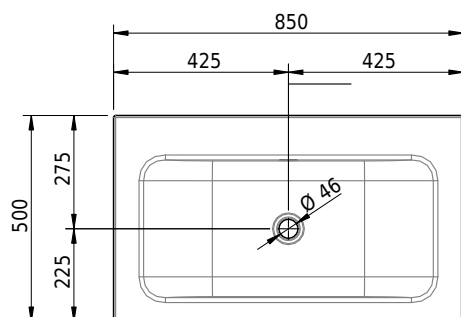

# Schmidlin CONTURA Wandbecken

85 x 50 x 14 cm

mit Überlauf, inkl. Befestigungszubehör, inkl. Überlaufgarnitur verchromt

Artikel-Nr.: 1495-0001

SGVSB-Nr.: 233395.242

Gewicht: 12 kg