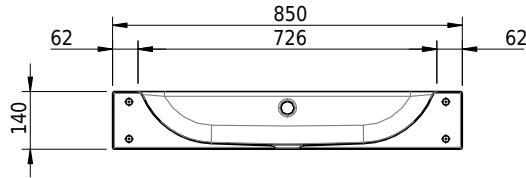

# Schmidlin CONTURA Wandbecken

85 x 50 x 14 cm

mit Überlauf, inkl. Befestigungszubehör, inkl. Überlaufgarnitur verchromt<br/>

Artikel-Nr.: 1495-0001

SGVSB-Nr.: 233395.242

Gewicht: 12 kg