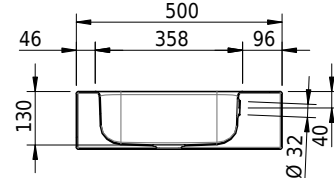

# Schmidlin CONTURA Wandbecken

85 x 50 x 14 cm

mit Überlauf, inkl. Befestigungszubehör, inkl. Überlaufgarnitur verchromt<br/>

Artikel-Nr.: 1495-0001

SGVSB-Nr.: 233395.242

Gewicht: 12 kg