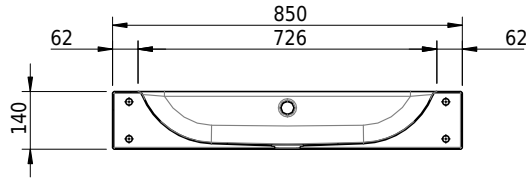

Massskizze

Schmidlin CONTURA Wandbecken

85 x 50 x 14 cm

mit Überlauf, inkl. Befestigungszubehör, inkl. Überlaufgarnitur verchromt

Artikel-Nr.: 1495-0001

SGVSB-Nr.: 233395.242

Gewicht: 12 kg

Optionen

- Farbklasse: I,II,III,IV,V [FA0_ _]
- Ohne Überlaufloch [UL0]
- GLASUR PLUS [OV01]
- Löcher für 3-Loch Armatur [WT_ALS01]
- Lochbohrung für Schmidlin Seifenspender [SSP02]
- Runde Lochbohrung nach Mass [WT_ALS02]
- Schmidlin Kosmetiktuchspender [KTS_ _]
- Spezialanfertigung
- Lochbohrung für Steckdose [STP_ _]