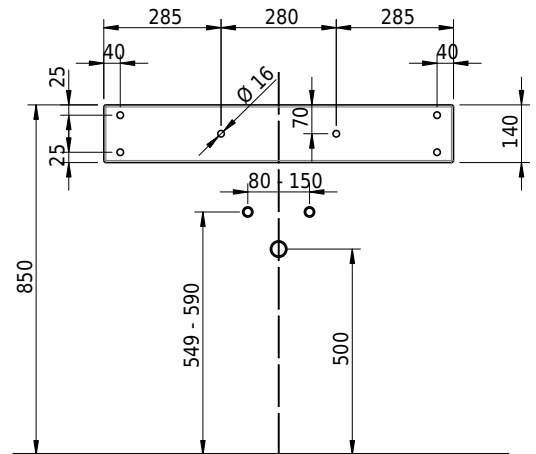

# Schmidlin CONTURA Wandbecken

85 x 50 x 14 cm

mit Überlauf, inkl. Befestigungszubehör, inkl. Überlaufgarnitur verchromt<br/>

Artikel-Nr.: 1495-0001

SGVSB-Nr.: 233395.242

Gewicht: 12 kg