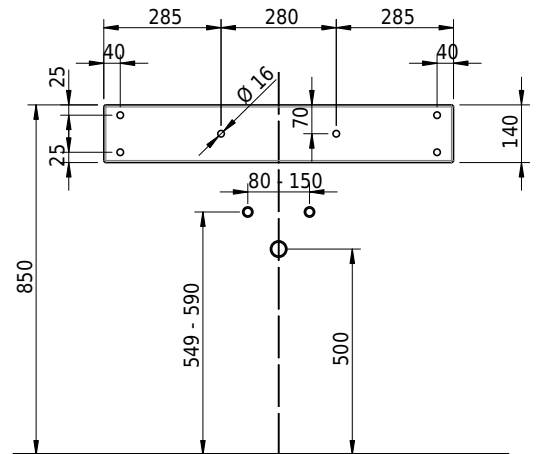

Massskizze

Schmidlin CONTURA Wandbecken

85 x 50 x 14 cm

mit Überlauf, inkl. Befestigungszubehör, inkl. Überlaufgarnitur verchromt

Artikel-Nr.: 1495-0001

SGVSB-Nr.: 233395.242

Gewicht: 12 kg

Optionen

- Farbklasse: I,II,III,IV,V [FA0_ _]
- Ohne Überlaufloch [UL0]
- GLASUR PLUS [OV01]
- Löcher für 3-Loch Armatur [WT_ALS01]
- Lochbohrung für Schmidlin Seifenspender [SSP02]
- Runde Lochbohrung nach Mass [WT_ALS02]
- Schmidlin Kosmetiktuchspender [KTS_ _]
- Spezialanfertigung
- Lochbohrung für Steckdose [STP_ _]