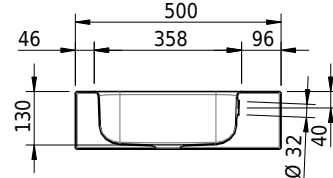

# Schmidlin CONTURA Wandbecken

85 x 50 x 14 cm

mit Überlauf, inkl. Befestigungszubehör, inkl. Überlaufgarnitur verchromt<br/>

Artikel-Nr.: 1495-0001

SGVSB-Nr.: 233395.242

Gewicht: 12 kg