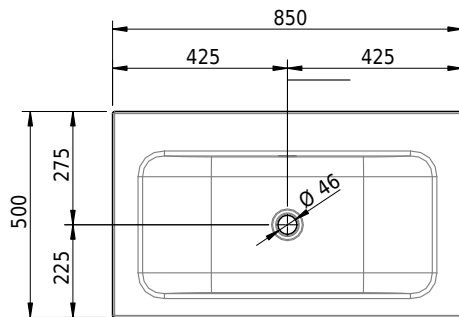

Massskizze

Schmidlin CONTURA Wandbecken

85 x 50 x 14 cm

mit Überlauf, inkl. Befestigungszubehör, inkl. Überlaufgarnitur verchromt

Artikel-Nr.: 1495-0001

SGVSB-Nr.: 233395.242

Gewicht: 12 kg

Optionen

- Farbklasse: I,II,III,IV,V [FA0_ _]
- Ohne Überlaufloch [UL0]
- GLASUR PLUS [OV01]
- Löcher für 3-Loch Armatur [WT_ALS01]
- Lochbohrung für Schmidlin Seifenspender [SSP02]
- Runde Lochbohrung nach Mass [WT_ALS02]
- Schmidlin Kosmetiktuchspender [KTS_ _]
- Spezialanfertigung
- Lochbohrung für Steckdose [STP_ _]

Zubehör

- Schmidlin Seifenspender
- Verstärkungsflansch für Armaturenmontage

Ab- und Überlaufgarnituren

- Geberit Clou System inkl. Deckel, verchromt, nur zusammen mit Option «ohne Überlaufloch»
- Schmidlin Pushventil, inkl. Deckel, verchromt, verschliessbar