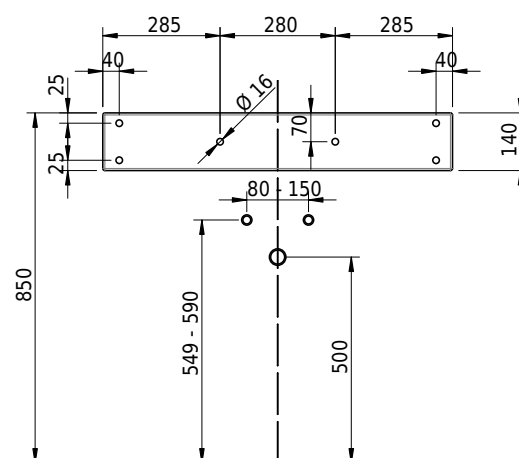

# Schmidlin CONTURA Wandbecken

85 x 50 x 14 cm

mit Überlauf, inkl. Befestigungszubehör, inkl. Überlaufgarnitur verchromt

Artikel-Nr.: 1495-0001

SGVSB-Nr.: 233395.242

Gewicht: 12 kg