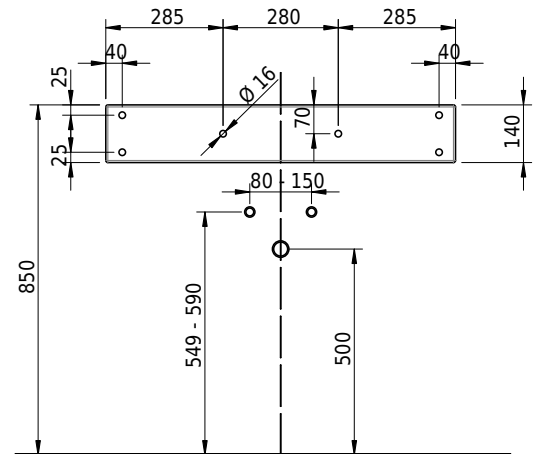

# Schmidlin CONTURA Wandbecken

85 x 50 x 14 cm

mit Überlauf, inkl. Befestigungszubehör, inkl. Überlaufgarnitur verchromt<br/>

Artikel-Nr.: 1495-0001

SGVSB-Nr.: 233395.242

Gewicht: 12 kg