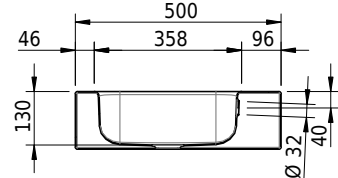

Massskizze

Schmidlin CONTURA Wandbecken

85 x 50 x 14 cm

mit Überlauf, inkl. Befestigungszubehör, inkl. Überlaufgarnitur verchromt

Artikel-Nr.: 1495-0001

SGVSB-Nr.: 233395.242

Gewicht: 12 kg

Optionen

- Farbklasse: I,II,III,IV,V [FA0_ _]
- Ohne Überlaufloch [UL0]
- GLASUR PLUS [OV01]
- Löcher für 3-Loch Armatur [WT_ALS01]
- Lochbohrung für Schmidlin Seifenspender [SSP02]
- Runde Lochbohrung nach Mass [WT_ALS02]
- Schmidlin Kosmetiktuchspender [KTS_ _]
- Spezialanfertigung
- Lochbohrung für Steckdose [STP_ _]