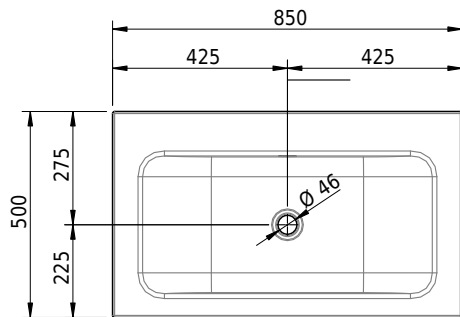

# Schmidlin CONTURA Wandbecken

85 x 50 x 14 cm

mit Überlauf, inkl. Befestigungszubehör, inkl. Überlaufgarnitur verchromt<br/>

Artikel-Nr.: 1495-0001

SGVSB-Nr.: 233395.242

Gewicht: 12 kg