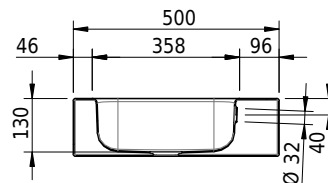

# Schmidlin CONTURA Wandbecken

85 x 50 x 14 cm

mit Überlauf, inkl. Befestigungszubehör, inkl. Überlaufgarnitur verchromt

Artikel-Nr.: 1495-0001

SGVSB-Nr.: 233395.242

Gewicht: 12 kg