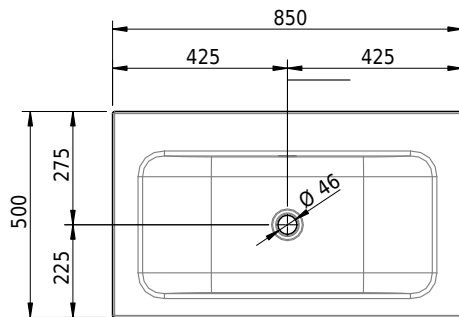

Massskizze

Schmidlin CONTURA Wandbecken

85 x 50 x 14 cm

mit Überlauf, inkl. Befestigungszubehör, inkl. Überlaufgarnitur verchromt

Artikel-Nr.: 1495-0001

SGVSB-Nr.: 233395.242

Gewicht: 12 kg

Optionen

- Farbklasse: I,II,III,IV,V [FA0_ _]
- Ohne Überlaufloch [UL0]
- GLASUR PLUS [OV01]
- Löcher für 3-Loch Armatur [WT_ALS01]
- Lochbohrung für Schmidlin Seifenspender [SSP02]
- Runde Lochbohrung nach Mass [WT_ALS02]
- Schmidlin Kosmetiktuchspender [KTS_ _]
- Spezialanfertigung
- Lochbohrung für Steckdose [STP_ _]