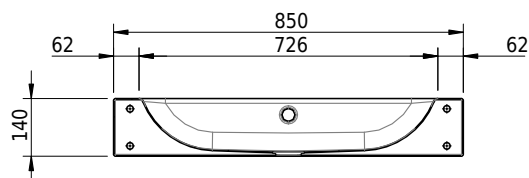

# Schmidlin CONTURA Wandbecken

85 x 50 x 14 cm

mit Überlauf, inkl. Befestigungszubehör, inkl. Überlaufgarnitur verchromt

Artikel-Nr.: 1495-0001

SGVSB-Nr.: 233395.242

Gewicht: 12 kg