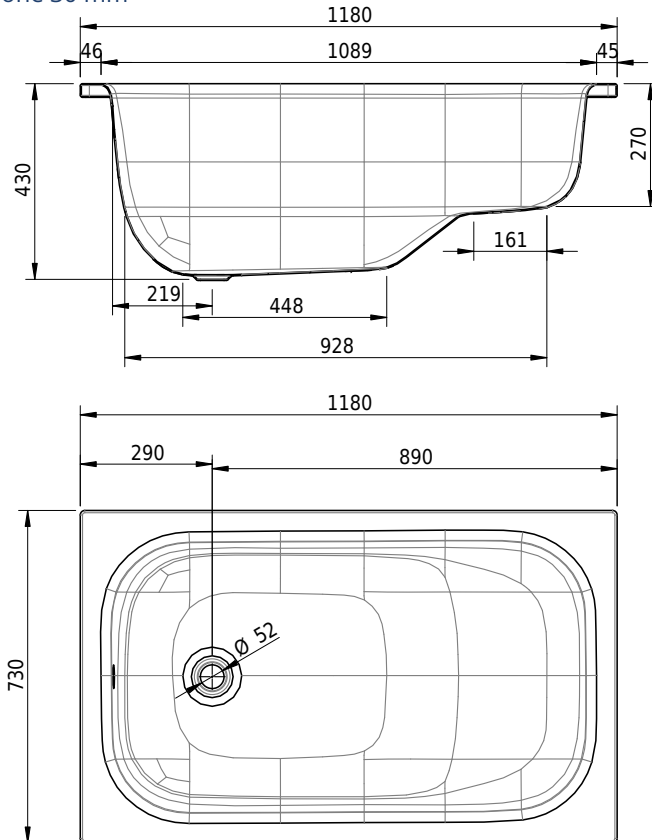

# Schmidlin SITZ

118 x 73 x 42 cm

Randhöhe 30 mm

Artikel-Nr.: 1494-0001    SGVSB-Nr.: 111082.100    ST-Nr.: 1111302.100    Gewicht: 31 kg    Nutzinhalt\*: 66 l

## Optionen

- Farbklasse: I,II,III,IV [FA0\_ \_ \_]
- Mit Zargen [Z\_ \_ \_ \_]
- ANTIGLISS PRO
- GLASUR PLUS [OV01]
- Speziallänge -2/+5 cm (beidseitig von -1 bis +2,5cm)
- Griff SITZ (Paar) [GFT\_08]
- Lochbohrung für Schmidlin TOUCH CONTROL [AT0001]
- Scharfkantige Ecke (Radius 5 mm) [EA\_ \_ 04]
- Geschnittene Ecke [EA\_ \_ 03]
- Abgerundete Ecke [EA\_ \_ 02]
- Spezialanfertigung