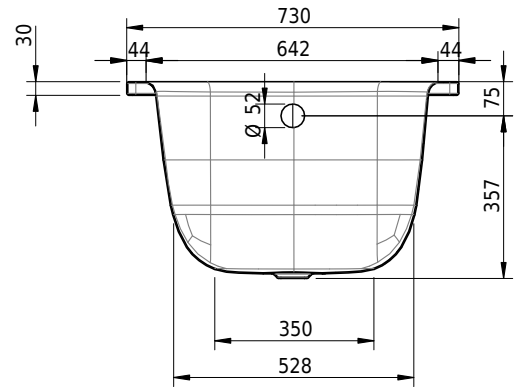

# Schmidlin SITZ

118 x 73 x 42 cm

Randhöhe 30 mm

Artikel-Nr.: 1494-0001    SGVSB-Nr.: 111082.100    ST-Nr.: 1111302.100    Gewicht: 31 kg    Nutzinhalt\*: 66 l

## Optionen

- Farbklasse: I,II,III,IV [FA0\_ \_ \_]
- Mit Zargen [Z\_ \_ \_ \_]
- ANTIGLISS PRO
- GLASUR PLUS [OV01]
- Speziallänge -2/+5 cm (beidseitig von -1 bis +2,5cm)
- Griff SITZ (Paar) [GFT\_08]
- Lochbohrung für Schmidlin TOUCH CONTROL [AT0001]
- Scharfkantige Ecke (Radius 5 mm) [EA\_ \_ 04]
- Geschnittene Ecke [EA\_ \_ 03]
- Abgerundete Ecke [EA\_ \_ 02]
- Spezialanfertigung