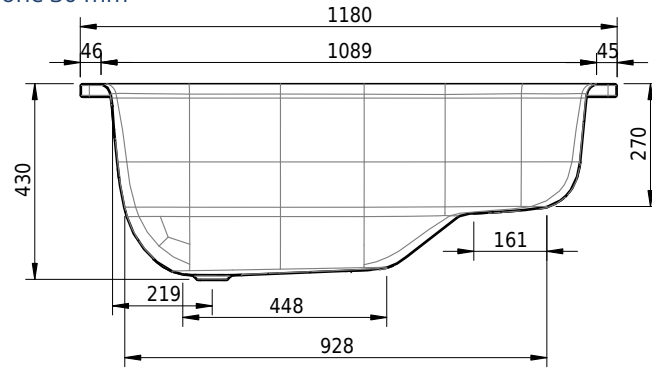

Massskizze

Schmidlin SITZ

118 x 73 x 42 cm

Randhöhe 30 mm

Artikel-Nr.: 1494-0001 SGVSB-Nr.: 111082.100 ST-Nr.: 1111302.100 Gewicht: 31 kg Nutzinhalt*: 66 l

Optionen

- Farbklasse: I,II,III,IV [FA0_ _ _]
- Mit Zargen [Z_ _ _ _]
- ANTIGLISS PRO
- GLASUR PLUS [OV01]
- Speziallänge -2/+5 cm (beidseitig von -1 bis +2,5cm)
- Griff SITZ (Paar) [GFT_08]
- Lochbohrung für Schmidlin TOUCH CONTROL [AT0001]
- Scharfkantige Ecke (Radius 5 mm) [EA_ _ 04]
- Geschnittene Ecke [EA_ _ 03]
- Abgerundete Ecke [EA_ _ 02]
- Spezialanfertigung

Zubehör

- Schmidlin Badewannen-Montagesystem (SIA 181), zu Schmidlin SITZ
- Schmidlin INFINITY Badewannenträger (SIA 181)
- Schmidlin Schürzensets (SIA 181)
- Schmidlin Vormauerungsband (SIA 181), Rolle zu 3 m
- Schmidlin Zargen-Montagewinkel (SIA 181), Satz (4 Stück)
- Zargengummiprofil