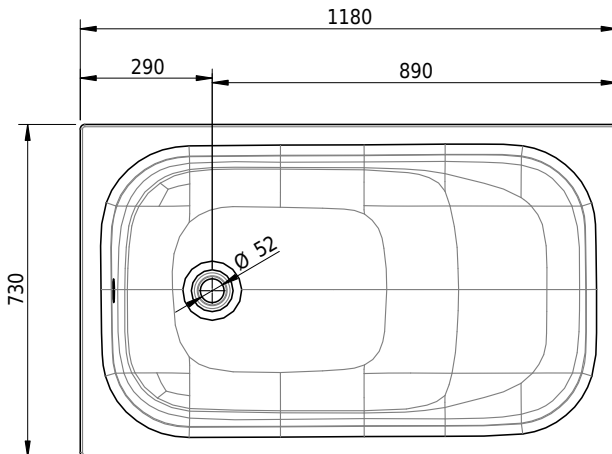

Massskizze

Schmidlin SITZ

118 x 73 x 42 cm

Randhöhe 30 mm

Artikel-Nr.: 1494-0001 SGVSB-Nr.: 111082.100 ST-Nr.: 1111302.100 Gewicht: 31 kg Nutzinhalt*: 66 l

Optionen

- Farbklasse: I,II,III,IV [FA0_ _ _]
- Mit Zargen [Z_ _ _ _]
- ANTIGLISS PRO
- GLASUR PLUS [OV01]
- Speziallänge -2/+5 cm (beidseitig von -1 bis +2,5cm)
- Griff SITZ (Paar) [GFT_08]
- Lochbohrung für Schmidlin TOUCH CONTROL [AT0001]
- Scharfkantige Ecke (Radius 5 mm) [EA_ _ 04]
- Geschnittene Ecke [EA_ _ 03]
- Abgerundete Ecke [EA_ _ 02]
- Spezialanfertigung

Zubehör

- Schmidlin Badewannen-Montagesystem (SIA 181), zu Schmidlin SITZ
- Schmidlin INFINITY Badewannenträger (SIA 181)
- Schmidlin Schürzensets (SIA 181)
- Schmidlin Vormauerungsband (SIA 181), Rolle zu 3 m
- Schmidlin Zargen-Montagewinkel (SIA 181), Satz (4 Stück)
- Zargengummiprofil