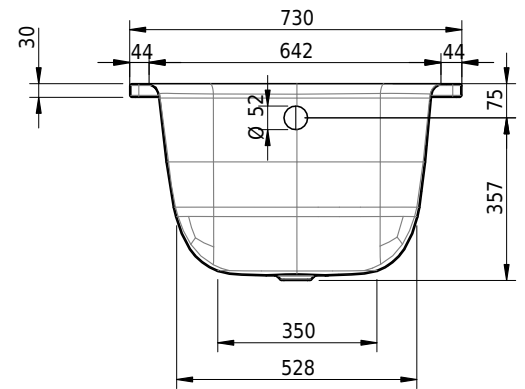

Massskizze

Schmidlin SITZ

118 x 73 x 42 cm

Randhöhe 30 mm

Artikel-Nr.: 1494-0001 SGVSB-Nr.: 111082.100 ST-Nr.: 1111302.100 Gewicht: 31 kg Nutzinhalt*: 66 l

Optionen

- Farbklasse: I,II,III,IV [FA0_ _ _]
- Mit Zargen [Z_ _ _ _]
- ANTIGLISS PRO
- GLASUR PLUS [OV01]
- Speziallänge -2/+5 cm (beidseitig von -1 bis +2,5cm)
- Griff SITZ (Paar) [GFT_08]
- Lochbohrung für Schmidlin TOUCH CONTROL [AT0001]
- Scharfkantige Ecke (Radius 5 mm) [EA_ _ 04]
- Geschnittene Ecke [EA_ _ 03]
- Abgerundete Ecke [EA_ _ 02]
- Spezialanfertigung

Zubehör

- Schmidlin Badewannen-Montagesystem (SIA 181), zu Schmidlin SITZ
- Schmidlin INFINITY Badewannenträger (SIA 181)
- Schmidlin Schürzensets (SIA 181)
- Schmidlin Vormauerungsband (SIA 181), Rolle zu 3 m
- Schmidlin Zargen-Montagewinkel (SIA 181), Satz (4 Stück)
- Zargengummiprofil