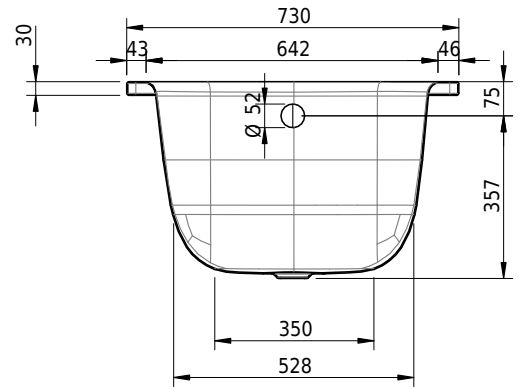

Massskizze

Schmidlin SITZ

118 x 73 x 42 cm

Randhöhe 30 mm

Artikel-Nr.: 1494-0001 SGVSB-Nr.: 111082.100 ST-Nr.: 1111302.100 Gewicht: 31 kg Nutzinhalt*: 66 l

Optionen

- Farbklasse: I,II,III,IV [FA0_ _ _]
- Mit Zargen [Z_ _ _ _]
- ANTIGLISS PRO
- GLASUR PLUS [OV01]
- Speziallänge -2/+5 cm (beidseitig von -1 bis +2,5cm)
- Griff SITZ (Paar) [GFT_08]
- Lochbohrung für Schmidlin TOUCH CONTROL [AT0001]
- Scharfkantige Ecke (Radius 5 mm) [EA_ _ 04]
- Geschnittene Ecke [EA_ _ 03]
- Abgerundete Ecke [EA_ _ 02]
- Spezialanfertigung

Zubehör

- Schmidlin Badewannen-Montagesystem (SIA 181), zu Schmidlin SITZ
- Schmidlin INFINITY Badewannenträger (SIA 181)
- Schmidlin Schürzensets (SIA 181)
- Schmidlin Vormauerungsband (SIA 181), Rolle zu 3 m
- Schmidlin Zargen-Montagewinkel (SIA 181), Satz (4 Stück)
- Zargengummiprofil