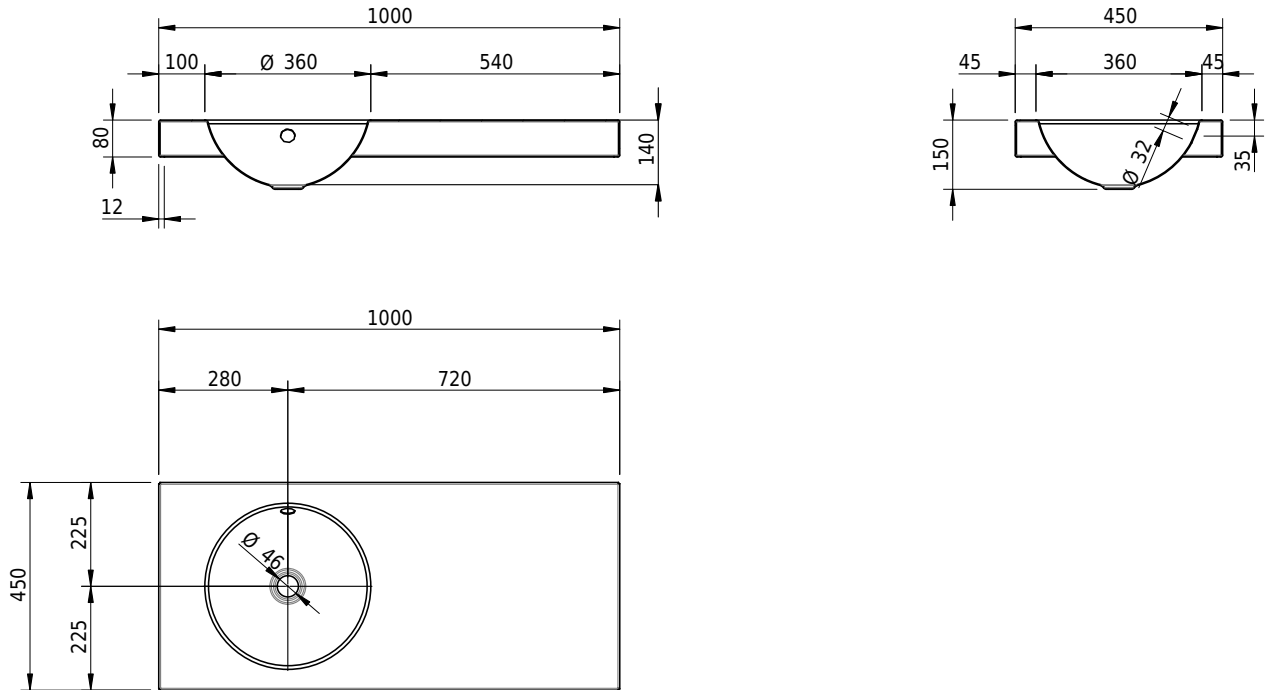

Massskizze

Schmidlin ORBIS Aufsatzbecken

100 x 45 x 8 cm

mit Überlauf, inkl. Befestigungszubehör, inkl. Überlaufgarnitur verchromt

Artikel-Nr.: 1493-0001

SGVSB-Nr.: 233455.242

Gewicht: 13 kg

Optionen

- Farbklasse: I,II,III,IV,V [FA0_ _]
- Ohne Überlaufloch [UL0]
- GLASUR PLUS [OV01]
- Lochbohrung für Schmidlin Seifenspende [SSP02]
- Spezialanfertigung

Zubehör

- Schmidlin Seifenspende

Ab- und Überlaufgarnituren