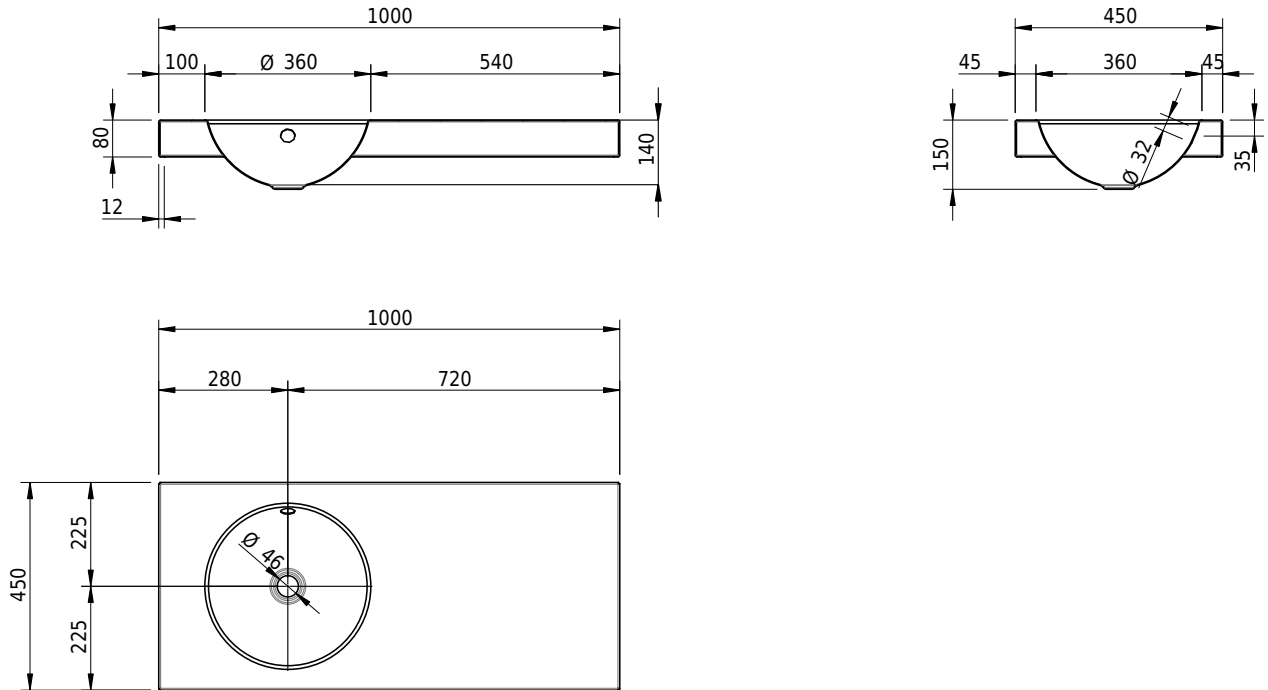

## Massskizze

**Schmidlin ORBIS Aufsatzbecken**

100 x 45 x 8 cm

mit Überlauf, inkl. Befestigungszubehör, inkl. Überlaufgarnitur verchromt

Artikel-Nr.: 1493-0001

SGVSB-Nr.: 233455.242

Gewicht: 13 kg

**Optionen**

- Farbklasse: I,II,III,IV,V [FA0\_ \_]
- Ohne Überlaufloch [UL0]
- GLASUR PLUS [OV01]
- Lochbohrung für Schmidlin Seifenspende [SSP02]
- Spezialanfertigung

**Zubehör**

- Schmidlin Seifenspende

**Ab- und Überlaufgarnituren**