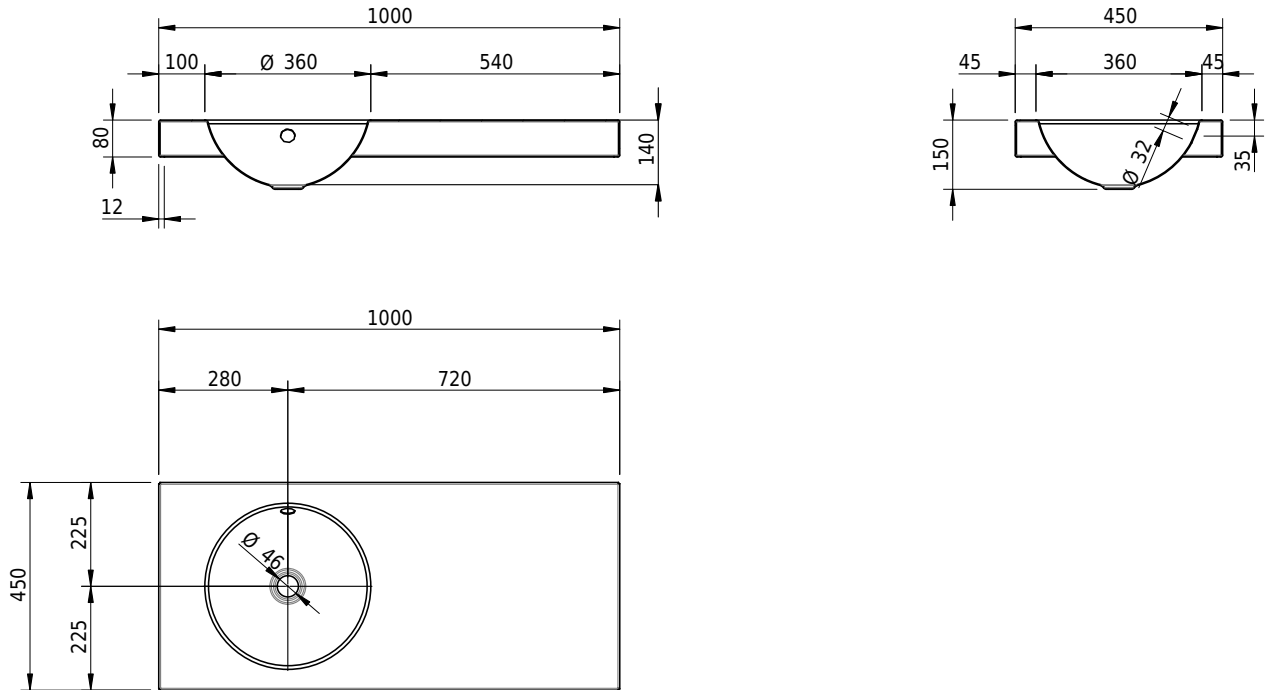

Massskizze

Schmidlin ORBIS Aufsatzbecken

100 x 45 x 8 cm

mit Überlauf, inkl. Befestigungszubehör, inkl. Überlaufgarnitur verchromt

Artikel-Nr.: 1493-0001

SGVSB-Nr.: 233455.242

Gewicht: 13 kg

Optionen