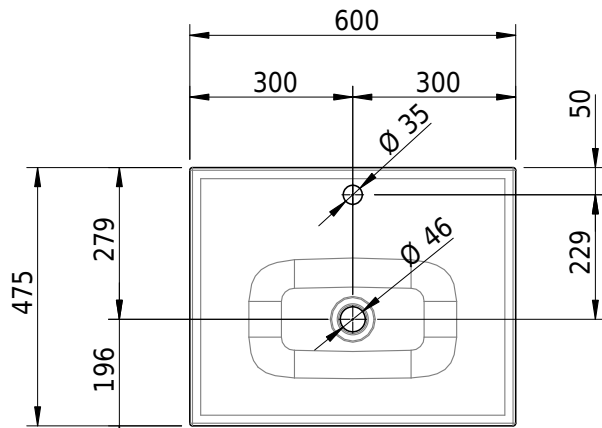

Massskizze

Schmidlin VIVA Aufsatzbecken

60 x 47.5 x 6 cm

ohne Überlauf, inkl. Befestigungszubehör

Artikel-Nr.: 1491-0002

SGVSB-Nr.: 233419.100.241

ST-Nr.: 3131801.100

Gewicht: 9 kg

Optionen

- Farbklasse: I,II,III,IV,V [FA0_ _ _]
- GLASUR PLUS [OV01]
- Löcher für 3-Loch Armatur [WT_ALS01]
- Lochbohrung für Schmidlin Seifenspender [SSP02]
- Runde Lochbohrung nach Mass [WT_ALS02]
- Spezialanfertigung
- Schmidlin GreenSteel

Zubehör

- Schmidlin Seifenspender
- Verstärkungsflansch für Armaturenmontage

Ab- und Überlaufgarnituren

- Schaftventil 1¼, inkl. Deckel verchromt, nicht verschliessbar
- Schmidlin Schaftventil 1 1/4", inkl. Deckel alpinweiss matt, emailliert, nicht verschliessbar
- Schmidlin Schaftventil 1 1/4", inkl. Deckel emailliert, nicht verschliessbar
- Schmidlin Schaftventil 1 1/4", inkl. Deckel emailliert, übrige Farben, nicht verschliessbar