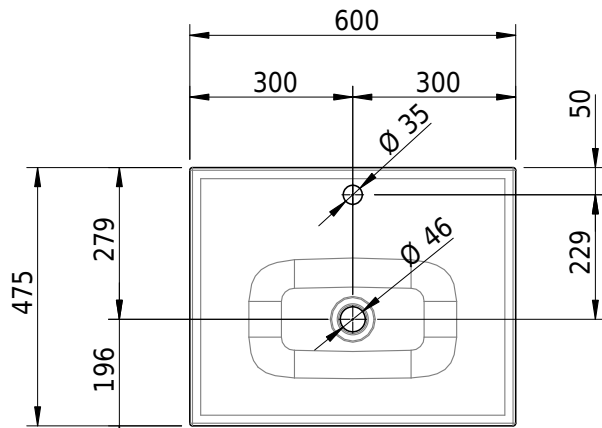

Massskizze

Schmidlin VIVA Aufsatzbecken

60 x 47.5 x 6 cm

ohne Überlauf, inkl. Befestigungszubehör

Artikel-Nr.: 1491-0002

SGVSB-Nr.: 233419.100.241

ST-Nr.: 3131801.100

Gewicht: 9 kg

Optionen

- Farbklasse: I,II,III,IV,V [FA0_ _ _]
- GLASUR PLUS [OV01]
- Löcher für 3-Loch Armatur [WT_ALS01]
- Lochbohrung für Schmidlin Seifenspender [SSP02]
- Runde Lochbohrung nach Mass [WT_ALS02]
- Spezialanfertigung
- Schmidlin GreenSteel