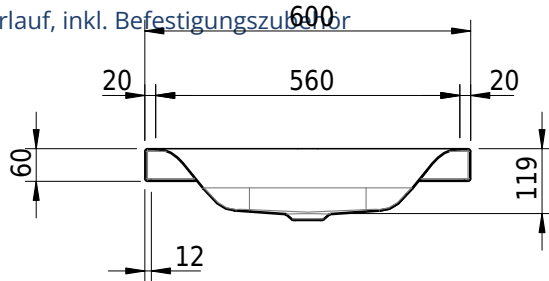

Massskizze

Schmidlin VIVA Aufsatzbecken

60 x 47.5 x 6 cm

ohne Überlauf, inkl. Befestigungszubehör

Artikel-Nr.: 1491-0002

SGVSB-Nr.: 233419.100.241

ST-Nr.: 3131801.100

Gewicht: 9 kg

Optionen

- Farbklasse: I,II,III,IV,V [FA0_ _ _]
- GLASUR PLUS [OV01]
- Löcher für 3-Loch Armatur [WT_ALS01]
- Lochbohrung für Schmidlin Seifenspender [SSP02]
- Runde Lochbohrung nach Mass [WT_ALS02]
- Spezialanfertigung
- Schmidlin GreenSteel