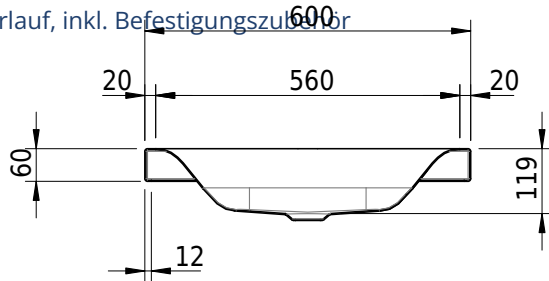

Massskizze

Schmidlin VIVA Aufsatzbecken

60 x 47.5 x 6 cm

ohne Überlauf, inkl. Befestigungszubehör

Artikel-Nr.: 1491-0002

SGVSB-Nr.: 233419.100.241

ST-Nr.: 3131801.100

Gewicht: 9 kg

Optionen

- Farbklasse: I,II,III,IV,V [FA0_ _]
- GLASUR PLUS [OV01]
- Löcher für 3-Loch Armatur [WT_ALS01]
- Lochbohrung für Schmidlin Seifenspender [SSP02]
- Runde Lochbohrung nach Mass [WT_ALS02]
- Spezialanfertigung
- Schmidlin GreenSteel