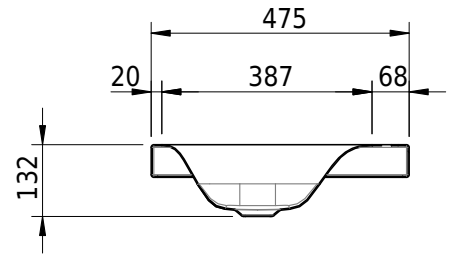

Massskizze

Schmidlin VIVA Aufsatzbecken

60 x 47.5 x 6 cm

ohne Überlauf, inkl. Befestigungszubehör

Artikel-Nr.: 1491-0002

SGVSB-Nr.: 233419.100.241

ST-Nr.: 3131801.100

Gewicht: 9 kg

Optionen

- Farbklasse: I,II,III,IV,V [FA0_ _]
- GLASUR PLUS [OV01]
- Löcher für 3-Loch Armatur [WT_ALS01]
- Lochbohrung für Schmidlin Seifenspender [SSP02]
- Runde Lochbohrung nach Mass [WT_ALS02]
- Spezialanfertigung
- Schmidlin GreenSteel