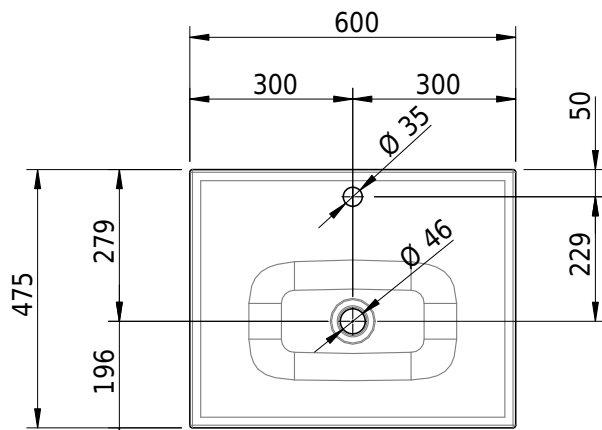

Massskizze

Schmidlin VIVA Aufsatzbecken

60 x 47.5 x 6 cm

ohne Überlauf, inkl. Befestigungszubehör

Artikel-Nr.: 1491-0002

SGVSB-Nr.: 233419.100.241

ST-Nr.: 3131801.100

Gewicht: 9 kg

Optionen

- Farbklasse: I,II,III,IV,V [FA0_ _]
- GLASUR PLUS [OV01]
- Löcher für 3-Loch Armatur [WT_ALS01]
- Lochbohrung für Schmidlin Seifenspender [SSP02]
- Runde Lochbohrung nach Mass [WT_ALS02]
- Spezialanfertigung
- Schmidlin GreenSteel