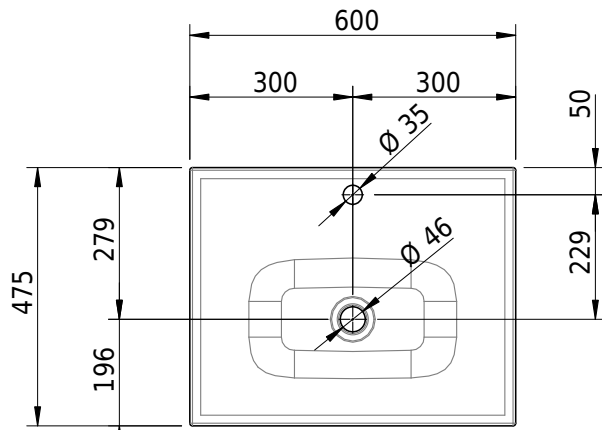

Massskizze

Schmidlin VIVA Aufsatzbecken

60 x 47.5 x 6 cm

ohne Überlauf, inkl. Befestigungszubehör

Artikel-Nr.: 1491-0002

SGVSB-Nr.: 233419.100.241

ST-Nr.: 3131801.100

Gewicht: 9 kg

Optionen

- Farbklasse: I,II,III,IV,V [FA0_ _]
- GLASUR PLUS [OV01]
- Löcher für 3-Loch Armatur [WT_ALS01]
- Lochbohrung für Schmidlin Seifenspender [SSP02]
- Runde Lochbohrung nach Mass [WT_ALS02]
- Spezialanfertigung
- Schmidlin GreenSteel