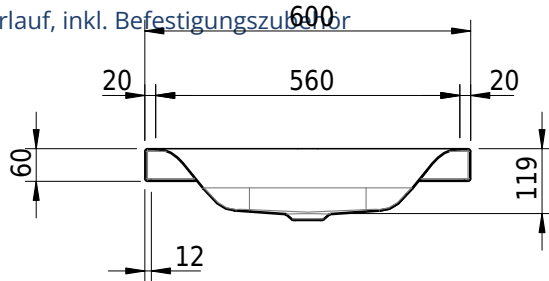

Massskizze

Schmidlin VIVA Aufsatzbecken

60 x 47.5 x 6 cm

ohne Überlauf, inkl. Befestigungszubehör

Artikel-Nr.: 1491-0002

SGVSB-Nr.: 233419.100.241

ST-Nr.: 3131801.100

Gewicht: 9 kg

Optionen

- Farbklasse: I,II,III,IV,V [FA0_ _ _]
- GLASUR PLUS [OV01]
- Löcher für 3-Loch Armatur [WT_ALS01]
- Lochbohrung für Schmidlin Seifenspender [SSP02]
- Runde Lochbohrung nach Mass [WT_ALS02]
- Spezialanfertigung
- Schmidlin GreenSteel

Zubehör

- Schmidlin Seifenspender
- Verstärkungsflansch für Armaturenmontage

Ab- und Überlaufgarnituren

- Schaftventil 1¼, inkl. Deckel verchromt, nicht verschliessbar
- Schmidlin Schaftventil 1 1/4", inkl. Deckel alpinweiss matt, emailliert, nicht verschliessbar
- Schmidlin Schaftventil 1 1/4", inkl. Deckel emailliert, nicht verschliessbar
- Schmidlin Schaftventil 1 1/4", inkl. Deckel emailliert, übrige Farben, nicht verschliessbar