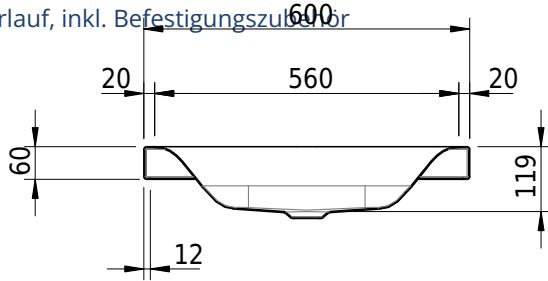

Massskizze

Schmidlin VIVA Aufsatzbecken

60 x 47.5 x 6 cm

ohne Überlauf, inkl. Befestigungszubehör

Artikel-Nr.: 1491-0002

SGVSB-Nr.: 233419.100.241

ST-Nr.: 3131801.100

Gewicht: 9 kg

Optionen

- Farbklasse: I,II,III,IV,V [FA0_ _]
- GLASUR PLUS [OV01]
- Löcher für 3-Loch Armatur [WT_ALS01]
- Lochbohrung für Schmidlin Seifenspender [SSP02]
- Runde Lochbohrung nach Mass [WT_ALS02]
- Spezialanfertigung
- Schmidlin GreenSteel