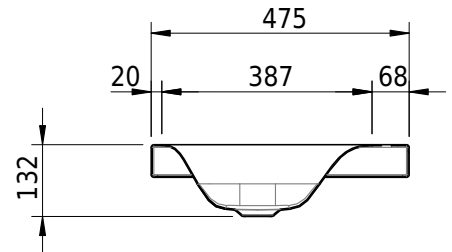

# Schmidlin VIVA Aufsatzbecken

60 x 47.5 x 6 cm

ohne Überlauf, inkl. Befestigungszubehör

Artikel-Nr.: 1491-0002

SGVSB-Nr.: 233419.100.241

ST-Nr.: 3131801.100

Gewicht: 9 kg