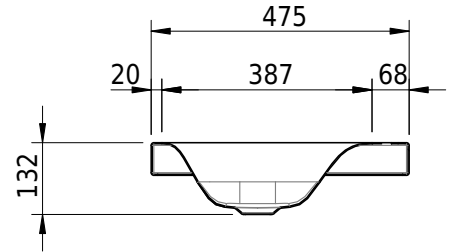

Massskizze

Schmidlin VIVA Aufsatzbecken

60 x 47.5 x 6 cm

ohne Überlauf, inkl. Befestigungszubehör

Artikel-Nr.: 1491-0002

SGVSB-Nr.: 233419.100.241

ST-Nr.: 3131801.100

Gewicht: 9 kg

Optionen

- Farbklasse: I,II,III,IV,V [FA0_ _]
- GLASUR PLUS [OV01]
- Löcher für 3-Loch Armatur [WT_ALS01]
- Lochbohrung für Schmidlin Seifenspender [SSP02]
- Runde Lochbohrung nach Mass [WT_ALS02]
- Spezialanfertigung
- Schmidlin GreenSteel