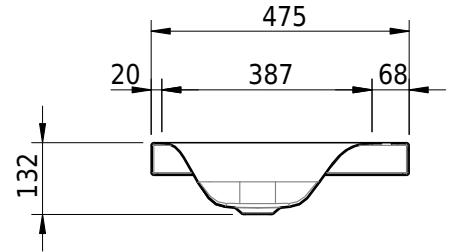

Massskizze

Schmidlin VIVA Aufsatzbecken

60 x 47.5 x 6 cm

ohne Überlauf, inkl. Befestigungszubehör

Artikel-Nr.: 1491-0002

SGVSB-Nr.: 233419.100.241

ST-Nr.: 3131801.100

Gewicht: 9 kg

Optionen

- Farbklasse: I,II,III,IV,V [FA0_ _ _]
- GLASUR PLUS [OV01]
- Löcher für 3-Loch Armatur [WT_ALS01]
- Lochbohrung für Schmidlin Seifenspender [SSP02]
- Runde Lochbohrung nach Mass [WT_ALS02]
- Spezialanfertigung
- Schmidlin GreenSteel