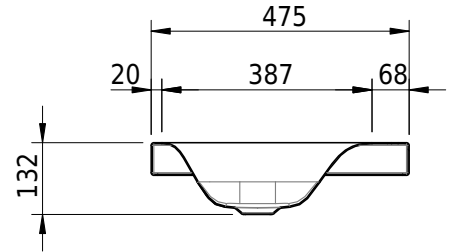

Massskizze

Schmidlin VIVA Aufsatzbecken

60 x 47.5 x 6 cm

ohne Überlauf, inkl. Befestigungszubehör

Artikel-Nr.: 1491-0001

SGVSB-Nr.: 233419.242

ST-Nr.: 3131802.100

Gewicht: 9 kg

Optionen

- Farbklasse: I,II,III,IV,V [FA0_ _ _]
- GLASUR PLUS [OV01]
- Löcher für 3-Loch Armatur [WT_ALS01]
- Lochbohrung für Schmidlin Seifenspender [SSP02]
- Runde Lochbohrung nach Mass [WT_ALS02]
- Spezialanfertigung
- Schmidlin GreenSteel