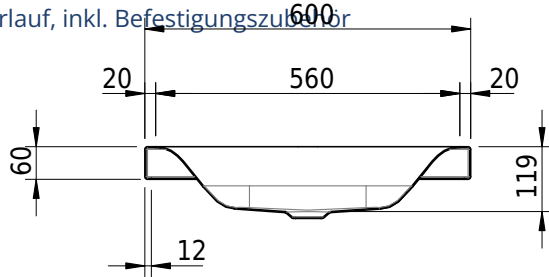

Massskizze

Schmidlin VIVA Aufsatzbecken

60 x 47.5 x 6 cm

ohne Überlauf, inkl. Befestigungszubehör

Artikel-Nr.: 1491-0001

SGVSB-Nr.: 233419.242

ST-Nr.: 3131802.100

Gewicht: 9 kg

Optionen

- Farbklasse: I,II,III,IV,V [FA0_ _ _]
- GLASUR PLUS [OV01]
- Löcher für 3-Loch Armatur [WT_ALS01]
- Lochbohrung für Schmidlin Seifenspender [SSP02]
- Runde Lochbohrung nach Mass [WT_ALS02]
- Spezialanfertigung
- Schmidlin GreenSteel