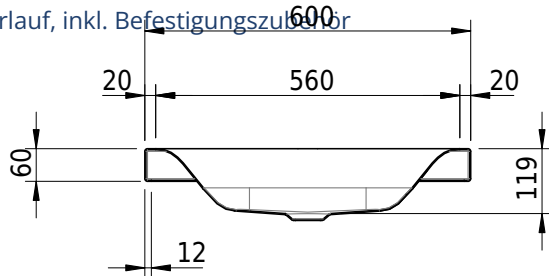

Massskizze

Schmidlin VIVA Aufsatzbecken

60 x 47.5 x 6 cm

ohne Überlauf, inkl. Befestigungszubehör

Artikel-Nr.: 1491-0001

SGVSB-Nr.: 233419.242

ST-Nr.: 3131802.100

Gewicht: 9 kg

Optionen

- Farbklasse: I,II,III,IV,V [FA0_ _ _]
- GLASUR PLUS [OV01]
- Löcher für 3-Loch Armatur [WT_ALS01]
- Lochbohrung für Schmidlin Seifenspender [SSP02]
- Runde Lochbohrung nach Mass [WT_ALS02]
- Spezialanfertigung
- Schmidlin GreenSteel