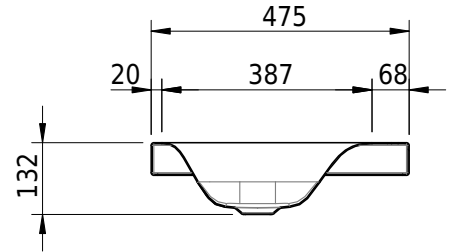

Massskizze

Schmidlin VIVA Aufsatzbecken

60 x 47.5 x 6 cm

ohne Überlauf, inkl. Befestigungszubehör

Artikel-Nr.: 1491-0001

SGVSB-Nr.: 233419.242

ST-Nr.: 3131802.100

Gewicht: 9 kg

Optionen

- Farbklasse: I,II,III,IV,V [FA0_ _ _]
- GLASUR PLUS [OV01]
- Löcher für 3-Loch Armatur [WT_ALS01]
- Lochbohrung für Schmidlin Seifenspender [SSP02]
- Runde Lochbohrung nach Mass [WT_ALS02]
- Spezialanfertigung
- Schmidlin GreenSteel

Zubehör

- Schmidlin Seifenspender
- Verstärkungsflansch für Armaturenmontage

Ab- und Überlaufgarnituren

- Schaftventil 1¼, inkl. Deckel verchromt, nicht verschliessbar
- Schmidlin Schaftventil 1 1/4", inkl. Deckel alpinweiss matt, emailliert, nicht verschliessbar
- Schmidlin Schaftventil 1 1/4", inkl. Deckel emailliert, nicht verschliessbar
- Schmidlin Schaftventil 1 1/4", inkl. Deckel emailliert, übrige Farben, nicht verschliessbar