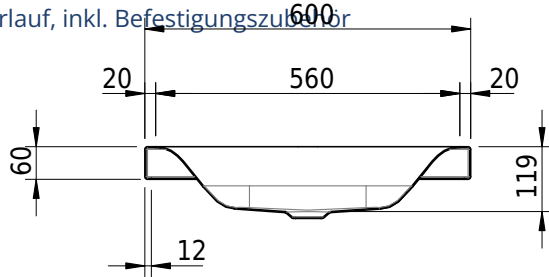

Massskizze

Schmidlin VIVA Aufsatzbecken

60 x 47.5 x 6 cm

ohne Überlauf, inkl. Befestigungszubehör

Artikel-Nr.: 1491-0001

SGVSB-Nr.: 233419.242

ST-Nr.: 3131802.100

Gewicht: 9 kg

Optionen

- Farbklasse: I,II,III,IV,V [FA0_ _ _]
- GLASUR PLUS [OV01]
- Löcher für 3-Loch Armatur [WT_ALS01]
- Lochbohrung für Schmidlin Seifenspender [SSP02]
- Runde Lochbohrung nach Mass [WT_ALS02]
- Spezialanfertigung
- Schmidlin GreenSteel

Zubehör

- Schmidlin Seifenspender
- Verstärkungsflansch für Armaturenmontage

Ab- und Überlaufgarnituren

- Schaftventil 1¼, inkl. Deckel verchromt, nicht verschliessbar
- Schmidlin Schaftventil 1 1/4", inkl. Deckel alpinweiss matt, emailliert, nicht verschliessbar
- Schmidlin Schaftventil 1 1/4", inkl. Deckel emailliert, nicht verschliessbar
- Schmidlin Schaftventil 1 1/4", inkl. Deckel emailliert, übrige Farben, nicht verschliessbar