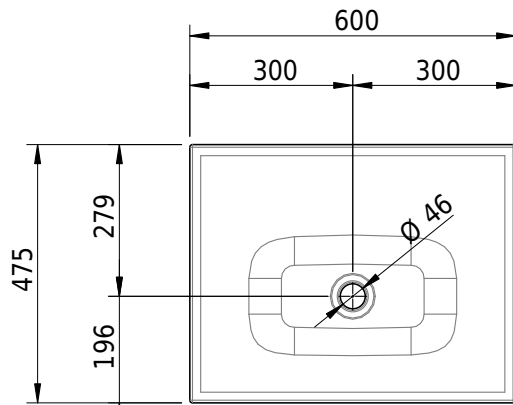

Massskizze

Schmidlin VIVA Aufsatzbecken

60 x 47.5 x 6 cm

ohne Überlauf, inkl. Befestigungszubehör

Artikel-Nr.: 1491-0001

SGVSB-Nr.: 233419.242

ST-Nr.: 3131802.100

Gewicht: 9 kg

Optionen

- Farbklasse: I,II,III,IV,V [FA0_ _ _]
- GLASUR PLUS [OV01]
- Löcher für 3-Loch Armatur [WT_ALS01]
- Lochbohrung für Schmidlin Seifenspender [SSP02]
- Runde Lochbohrung nach Mass [WT_ALS02]
- Spezialanfertigung
- Schmidlin GreenSteel