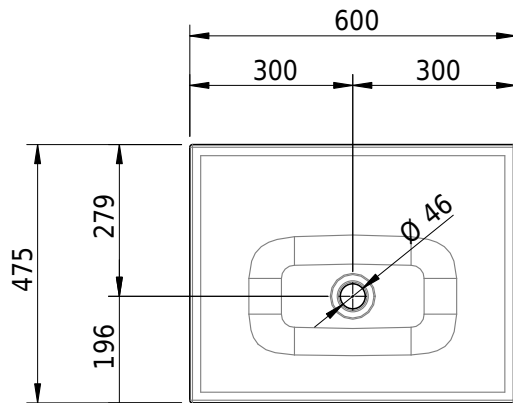

Massskizze

Schmidlin VIVA Aufsatzbecken

60 x 47.5 x 6 cm

ohne Überlauf, inkl. Befestigungszubehör

Artikel-Nr.: 1491-0001

SGVSB-Nr.: 233419.242

ST-Nr.: 3131802.100

Gewicht: 9 kg

Optionen

- Farbklasse: I,II,III,IV,V [FA0_ _ _]
- GLASUR PLUS [OV01]
- Löcher für 3-Loch Armatur [WT_ALS01]
- Lochbohrung für Schmidlin Seifenspender [SSP02]
- Runde Lochbohrung nach Mass [WT_ALS02]
- Spezialanfertigung
- Schmidlin GreenSteel