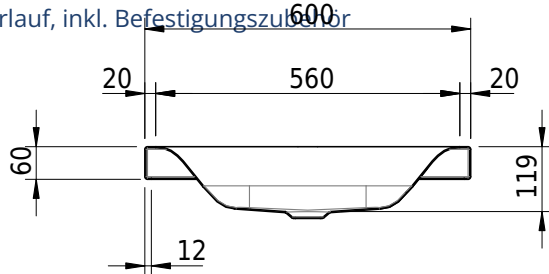

Massskizze

Schmidlin VIVA Aufsatzbecken

60 x 47.5 x 6 cm

ohne Überlauf, inkl. Befestigungszubehör

Artikel-Nr.: 1491-0001

SGVSB-Nr.: 233419.242

ST-Nr.: 3131802.100

Gewicht: 9 kg

Optionen

- Farbklasse: I,II,III,IV,V [FA0_ _ _]
- GLASUR PLUS [OV01]
- Löcher für 3-Loch Armatur [WT_ALS01]
- Lochbohrung für Schmidlin Seifenspender [SSP02]
- Runde Lochbohrung nach Mass [WT_ALS02]
- Spezialanfertigung
- Schmidlin GreenSteel