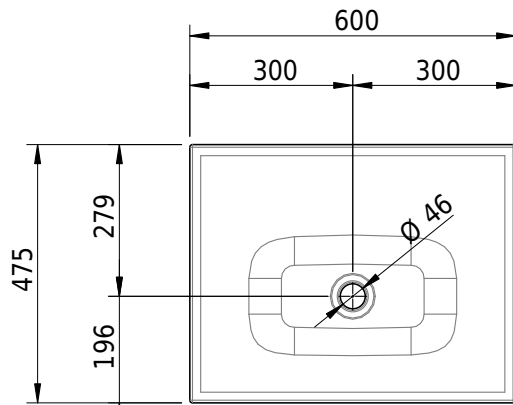

Massskizze

Schmidlin VIVA Aufsatzbecken

60 x 47.5 x 6 cm

ohne Überlauf, inkl. Befestigungszubehör

Artikel-Nr.: 1491-0001

SGVSB-Nr.: 233419.242

ST-Nr.: 3131802.100

Gewicht: 9 kg

Optionen

- Farbklasse: I,II,III,IV,V [FA0_ _ _]
- GLASUR PLUS [OV01]
- Löcher für 3-Loch Armatur [WT_ALS01]
- Lochbohrung für Schmidlin Seifenspender [SSP02]
- Runde Lochbohrung nach Mass [WT_ALS02]
- Spezialanfertigung
- Schmidlin GreenSteel

Zubehör

- Schmidlin Seifenspender
- Verstärkungsflansch für Armaturenmontage

Ab- und Überlaufgarnituren

- Schaftventil 1¼, inkl. Deckel verchromt, nicht verschliessbar
- Schmidlin Schaftventil 1 1/4", inkl. Deckel alpinweiss matt, emailliert, nicht verschliessbar
- Schmidlin Schaftventil 1 1/4", inkl. Deckel emailliert, nicht verschliessbar
- Schmidlin Schaftventil 1 1/4", inkl. Deckel emailliert, übrige Farben, nicht verschliessbar