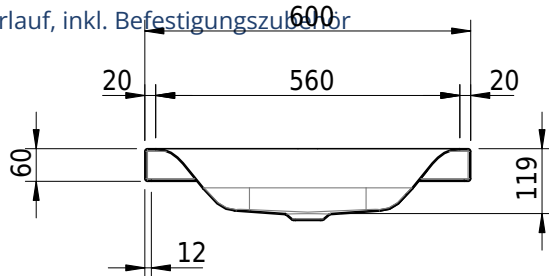

Massskizze

Schmidlin VIVA Aufsatzbecken

60 x 47.5 x 6 cm

ohne Überlauf, inkl. Befestigungszubehör

Artikel-Nr.: 1491-0001

SGVSB-Nr.: 233419.242

ST-Nr.: 3131802.100

Gewicht: 9 kg

Optionen

- Farbklasse: I,II,III,IV,V [FA0_ _]
- GLASUR PLUS [OV01]
- Löcher für 3-Loch Armatur [WT_ALS01]
- Lochbohrung für Schmidlin Seifenspender [SSP02]
- Runde Lochbohrung nach Mass [WT_ALS02]
- Spezialanfertigung
- Schmidlin GreenSteel