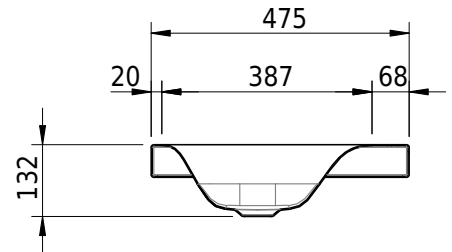

Massskizze

Schmidlin VIVA Aufsatzbecken

60 x 47.5 x 6 cm

ohne Überlauf, inkl. Befestigungszubehör

Artikel-Nr.: 1491-0001

SGVSB-Nr.: 233419.242

ST-Nr.: 3131802.100

Gewicht: 9 kg

Optionen

- Farbklasse: I,II,III,IV,V [FA0_ _]
- GLASUR PLUS [OV01]
- Löcher für 3-Loch Armatur [WT_ALS01]
- Lochbohrung für Schmidlin Seifenspender [SSP02]
- Runde Lochbohrung nach Mass [WT_ALS02]
- Spezialanfertigung
- Schmidlin GreenSteel