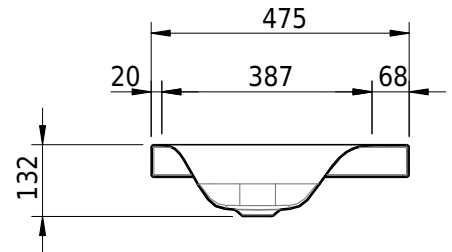

Massskizze

Schmidlin VIVA Aufsatzbecken

60 x 47.5 x 6 cm

ohne Überlauf, inkl. Befestigungszubehör

Artikel-Nr.: 1491-0001

SGVSB-Nr.: 233419.242

ST-Nr.: 3131802.100

Gewicht: 9 kg

Optionen

- Farbklasse: I,II,III,IV,V [FA0_ _ _]
- GLASUR PLUS [OV01]
- Löcher für 3-Loch Armatur [WT_ALS01]
- Lochbohrung für Schmidlin Seifenspender [SSP02]
- Runde Lochbohrung nach Mass [WT_ALS02]
- Spezialanfertigung
- Schmidlin GreenSteel