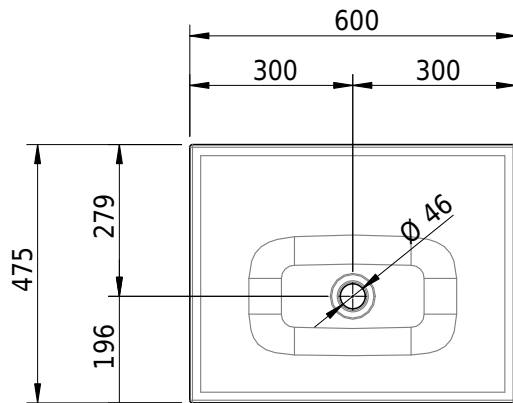

Massskizze

Schmidlin VIVA Aufsatzbecken

60 x 47.5 x 6 cm

ohne Überlauf, inkl. Befestigungszubehör

Artikel-Nr.: 1491-0001

SGVSB-Nr.: 233419.242

ST-Nr.: 3131802.100

Gewicht: 9 kg

Optionen

- Farbklasse: I,II,III,IV,V [FA0_ _]
- GLASUR PLUS [OV01]
- Löcher für 3-Loch Armatur [WT_ALS01]
- Lochbohrung für Schmidlin Seifenspender [SSP02]
- Runde Lochbohrung nach Mass [WT_ALS02]
- Spezialanfertigung
- Schmidlin GreenSteel