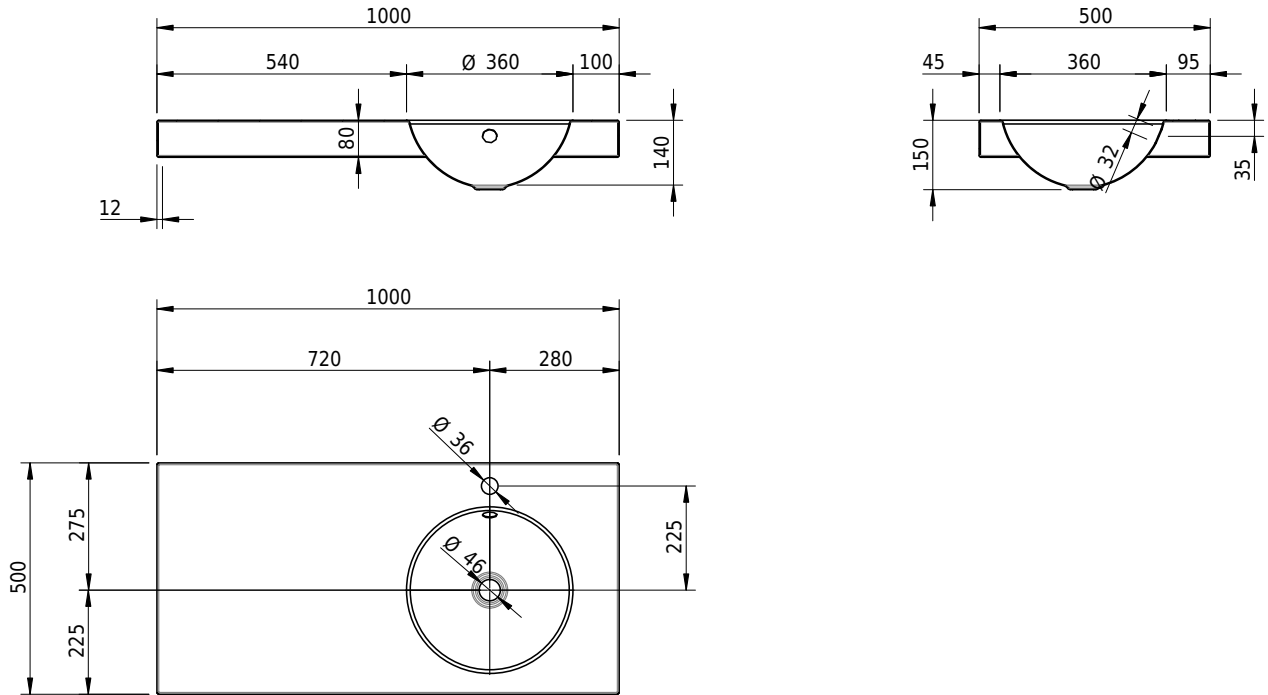

Massskizze

Schmidlin ORBIS Aufsatzbecken

100 x 50 x 8 cm

mit Überlauf, inkl. Befestigungszubehör, inkl. Überlaufgarnitur verchromt

Artikel-Nr.: 1490-0002

SGVSB-Nr.: 233405.100.241

Gewicht: 13 kg

Optionen

- Farbklasse: I,II,III,IV,V [FA0_ _]
- Ohne Überlaufloch [UL0]
- GLASUR PLUS [OV01]
- Armaturenloch hinten rechts
- Löcher für 3-Loch Armatur [WT_ALS01]
- Lochbohrung für Schmidlin Seifenspender [SSP02]
- Runde Lochbohrung nach Mass [WT_ALS02]
- Spezialanfertigung

Zubehör

- Schmidlin Seifenspender
- Verstärkungsflansch für Armaturenmontage

Ab- und Überlaufgarnituren

- Geberit Clou System inkl. Deckel, verchromt, nur zusammen mit Option «ohne Überlaufloch»
- Schmidlin Pushventil, inkl. Deckel, verchromt, verschliessbar