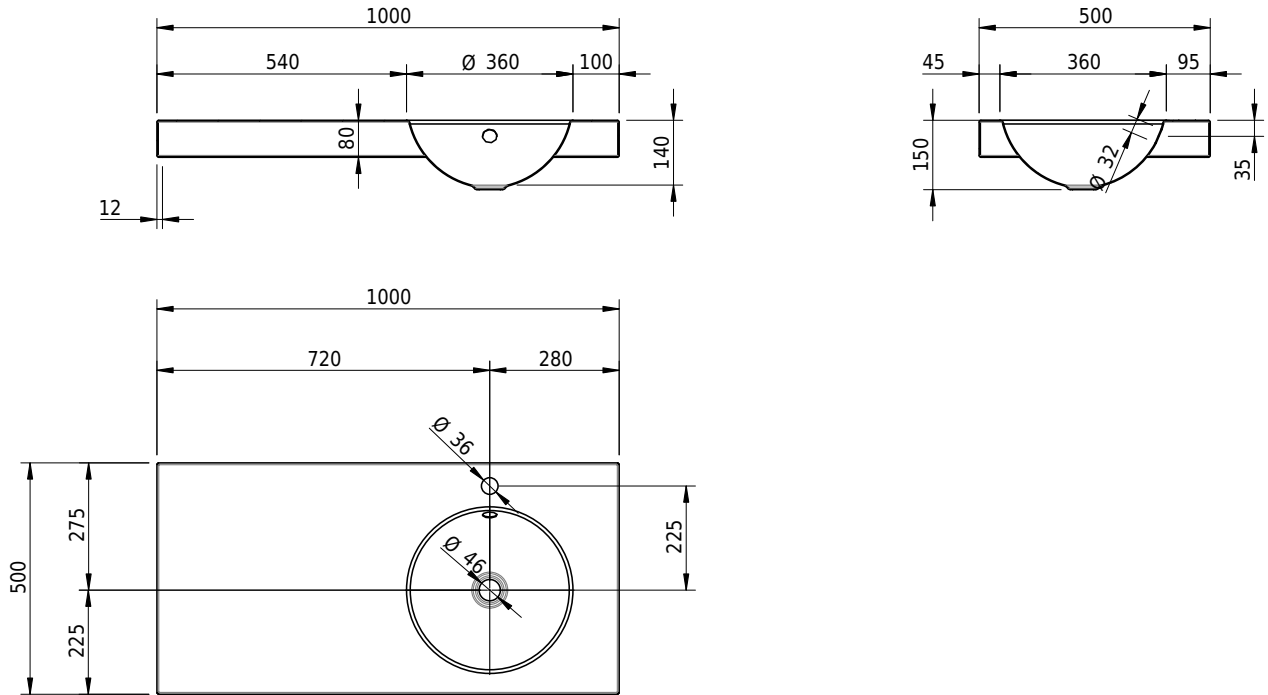

Massskizze

Schmidlin ORBIS Aufsatzbecken

100 x 50 x 8 cm

mit Überlauf, inkl. Befestigungszubehör, inkl. Überlaufgarnitur verchromt

Artikel-Nr.: 1490-0002

SGVSB-Nr.: 233405.100.241

Gewicht: 13 kg

Optionen

- Farbklasse: I,II,III,IV,V [FA0_ _]
- Ohne Überlaufloch [UL0]
- GLASUR PLUS [OV01]
- Armaturenloch hinten rechts
- Löcher für 3-Loch Armatur [WT_ALS01]
- Lochbohrung für Schmidlin Seifenspender [SSP02]
- Runde Lochbohrung nach Mass [WT_ALS02]
- Spezialanfertigung