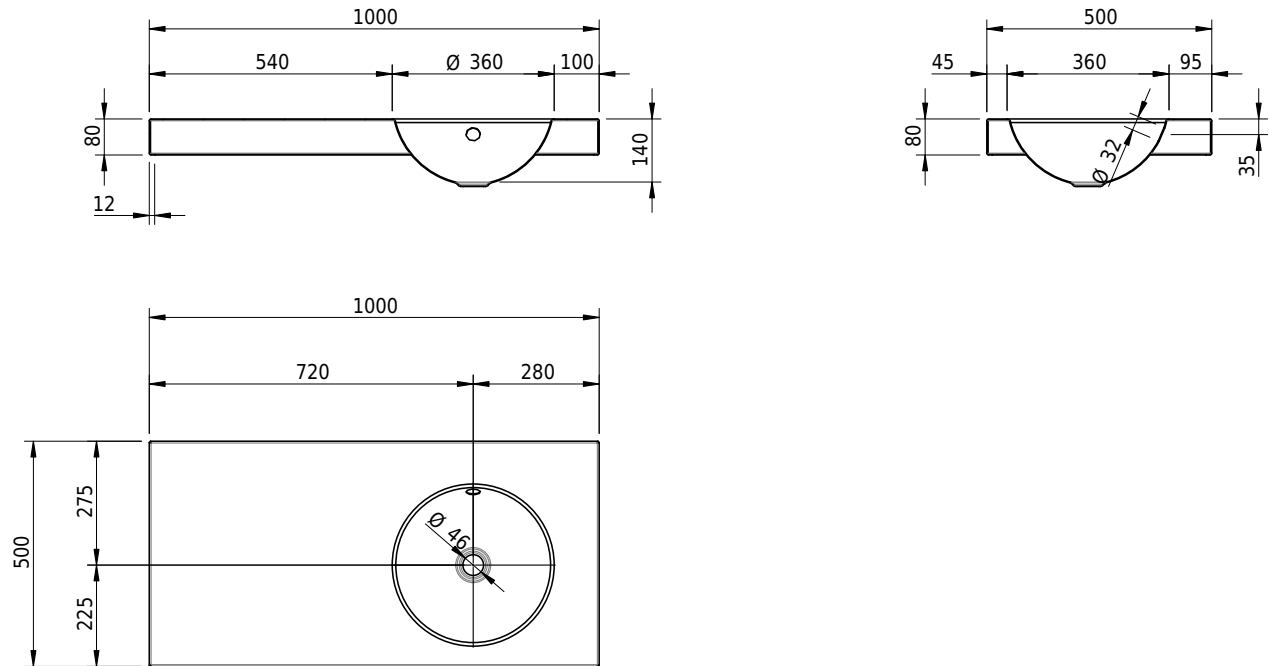

Massskizze

Schmidlin ORBIS Aufsatzbecken

100 x 50 x 8 cm

mit Überlauf, inkl. Befestigungszubehör, inkl. Überlaufgarnitur verchromt

Artikel-Nr.: 1490-0001

SGVSB-Nr.: 233405.242

Gewicht: 13 kg

Optionen

- Farbklasse: I,II,III,IV,V [FA0_ _]
- Ohne Überlaufloch [UL0]
- GLASUR PLUS [OV01]
- Löcher für 3-Loch Armatur [WT_ALS01]
- Lochbohrung für Schmidlin Seifenspender [SSP02]
- Runde Lochbohrung nach Mass [WT_ALS02]
- Spezialanfertigung