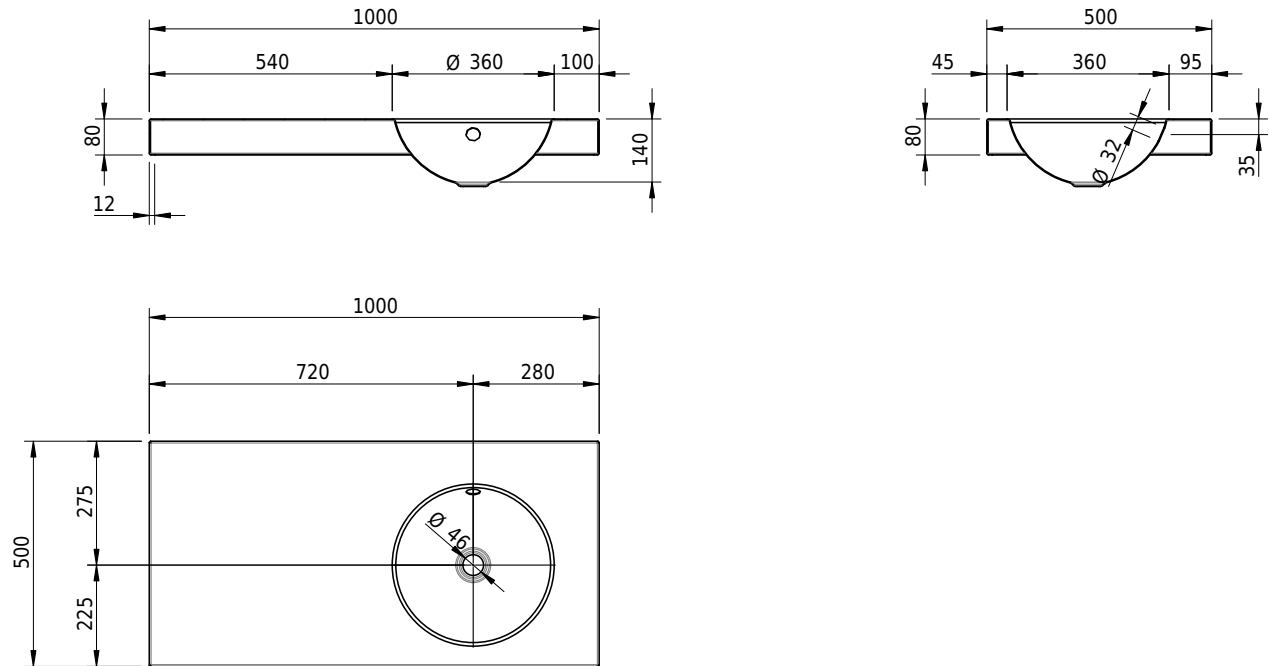

Massskizze

Schmidlin ORBIS Aufsatzbecken

100 x 50 x 8 cm

mit Überlauf, inkl. Befestigungszubehör, inkl. Überlaufgarnitur verchromt

Artikel-Nr.: 1490-0001

SGVSB-Nr.: 233405.242

Gewicht: 13 kg

Optionen

- Farbklasse: I,II,III,IV,V [FA0_ _]
- Ohne Überlaufloch [UL0]
- GLASUR PLUS [OV01]
- Löcher für 3-Loch Armatur [WT_ALS01]
- Lochbohrung für Schmidlin Seifenspender [SSP02]
- Runde Lochbohrung nach Mass [WT_ALS02]
- Spezialanfertigung

Zubehör

- Schmidlin Seifenspender

Ab- und Überlaufgarnituren

- Geberit Clou System inkl. Deckel, verchromt, nur zusammen mit Option «ohne Überlaufloch»
- Schmidlin Pushventil, inkl. Deckel, verchromt, verschliessbar