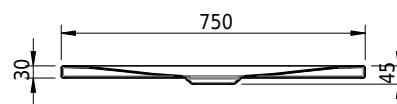

Massskizze

Schmidlin FLOOR

140 x 75 x 2.5 cm

Ablaufloch Ø 90 mm, Eckradius 5 mm

Artikel-Nr.: 1489-0001

SGVSB-Nr.: 146393

Gewicht: 32 kg

Optionen