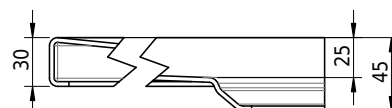

## Schmidlin FLOOR

140 x 75 x 2.5 cm

Ablaufloch Ø 90 mm, Eckradius 5 mm

Artikel-Nr.: 1489-0001

SGVSB-Nr.: 146393

Gewicht: 32 kg