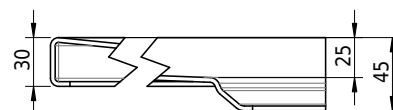

Massskizze

Schmidlin FLOOR

140 x 75 x 2.5 cm

Ablaufloch Ø 90 mm, Eckradius 5 mm

Artikel-Nr.: 1489-0001

SGVSB-Nr.: 146393

Gewicht: 32 kg

Optionen