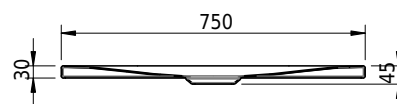

## Schmidlin FLOOR

140 x 75 x 2.5 cm

Ablaufloch Ø 90 mm, Eckradius 5 mm

Artikel-Nr.: 1489-0001

SGVSB-Nr.: 146393

Gewicht: 32 kg