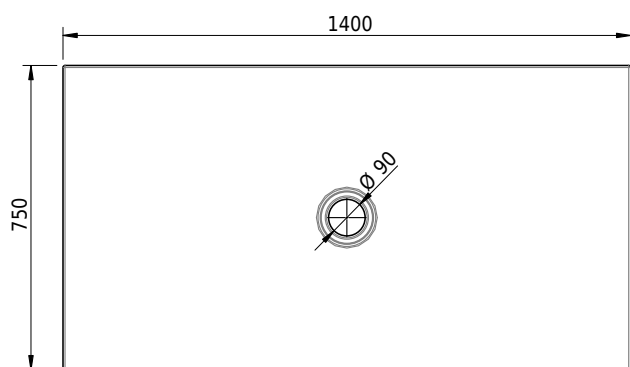

Massskizze

Schmidlin FLOOR

140 x 75 x 2.5 cm

Ablaufloch Ø 90 mm, Eckradius 5 mm

Artikel-Nr.: 1489-0001

SGVSB-Nr.: 146393

Gewicht: 32 kg

Optionen