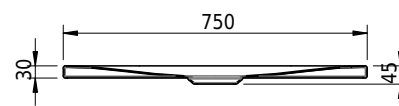

Massskizze

Schmidlin FLOOR

140 x 75 x 2.5 cm

Ablaufloch Ø 90 mm, Eckradius 5 mm

Artikel-Nr.: 1489-0001

SGVSB-Nr.: 146393

Gewicht: 32 kg

Optionen