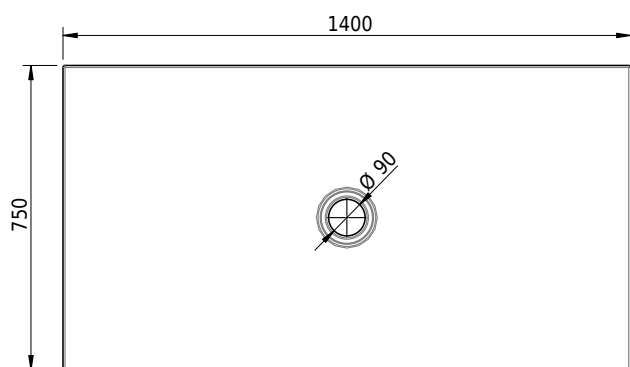

## Schmidlin FLOOR

140 x 75 x 2.5 cm

Ablaufloch Ø 90 mm, Eckradius 5 mm

Artikel-Nr.: 1489-0001

SGVSB-Nr.: 146393

Gewicht: 32 kg