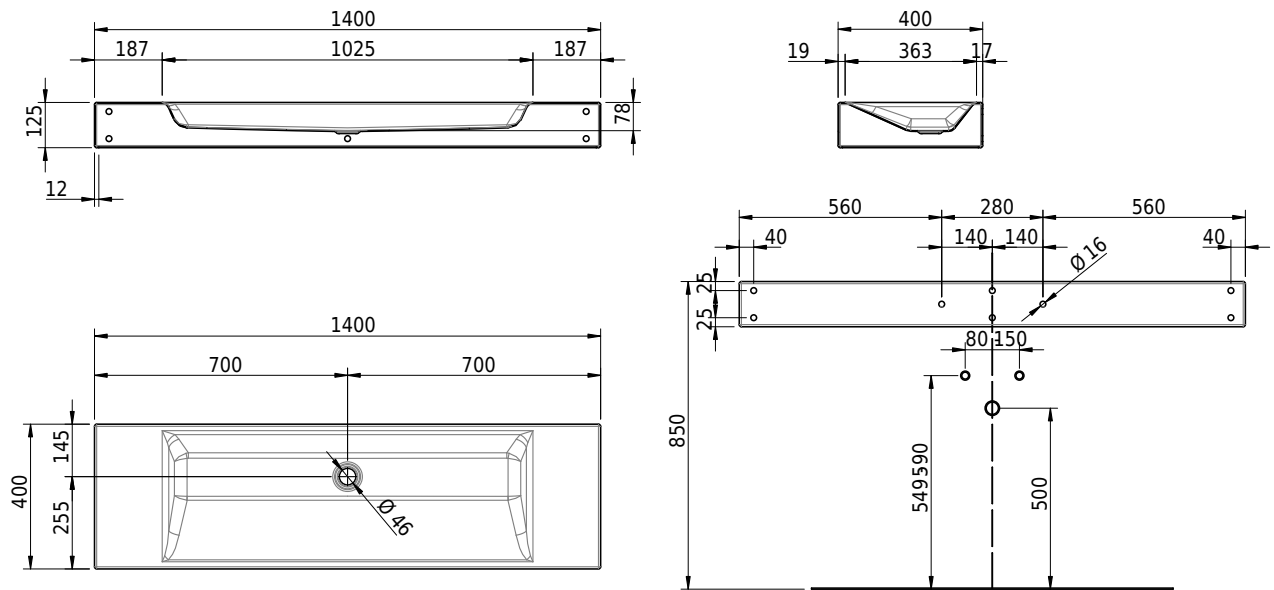

Massskizze

Schmidlin STUDIO Wandbecken

140 x 40 x 12.5 cm

ohne Überlauf, inkl. Befestigungszubehör

Artikel-Nr.: 1482-0001

SGVSB-Nr.: 217315.242

ST-Nr.: 3131819.100

Gewicht: 19 kg