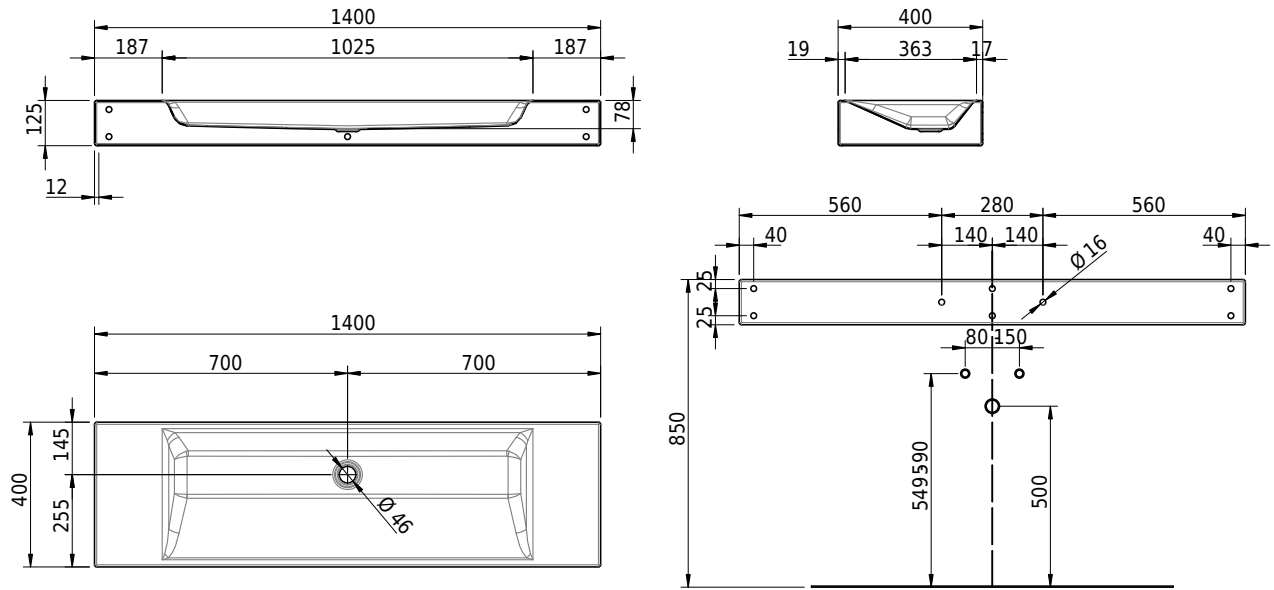

Massskizze

Schmidlin STUDIO Wandbecken

140 x 40 x 12.5 cm

ohne Überlauf, inkl. Befestigungszubehör

Artikel-Nr.: 1482-0001

SGVSB-Nr.: 217315.242

ST-Nr.: 3131819.100

Gewicht: 19 kg