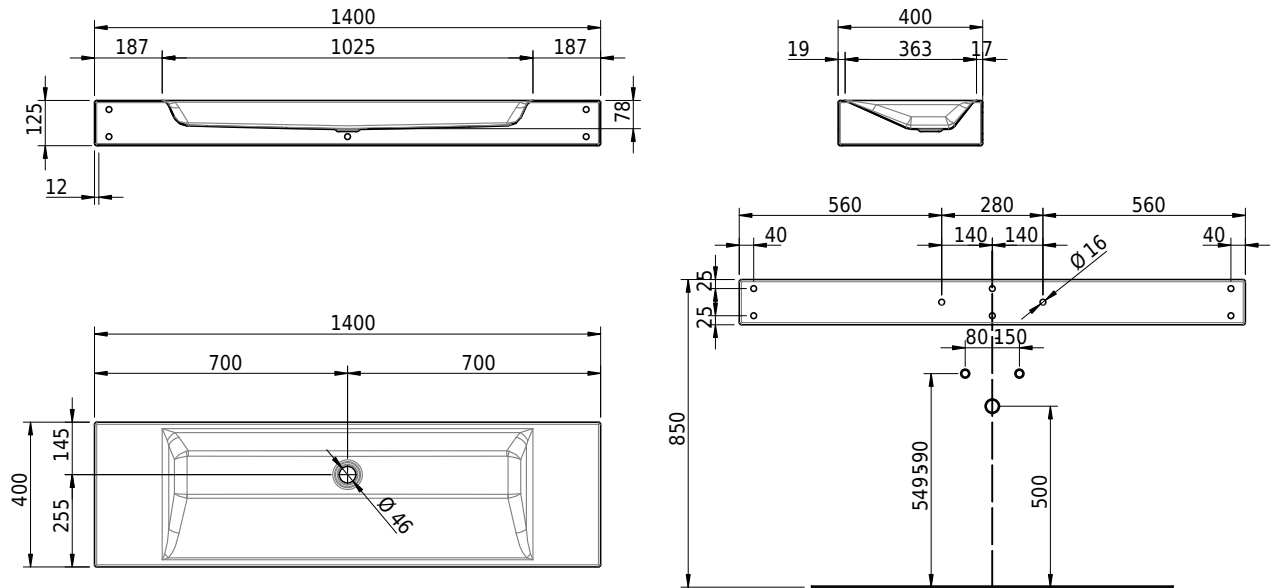

# Schmidlin STUDIO Wandbecken

140 x 40 x 12.5 cm

ohne Überlauf, inkl. Befestigungszubehör

Artikel-Nr.: 1482-0001

SGVSB-Nr.: 217315.242

ST-Nr.: 3131819.100

Gewicht: 19 kg