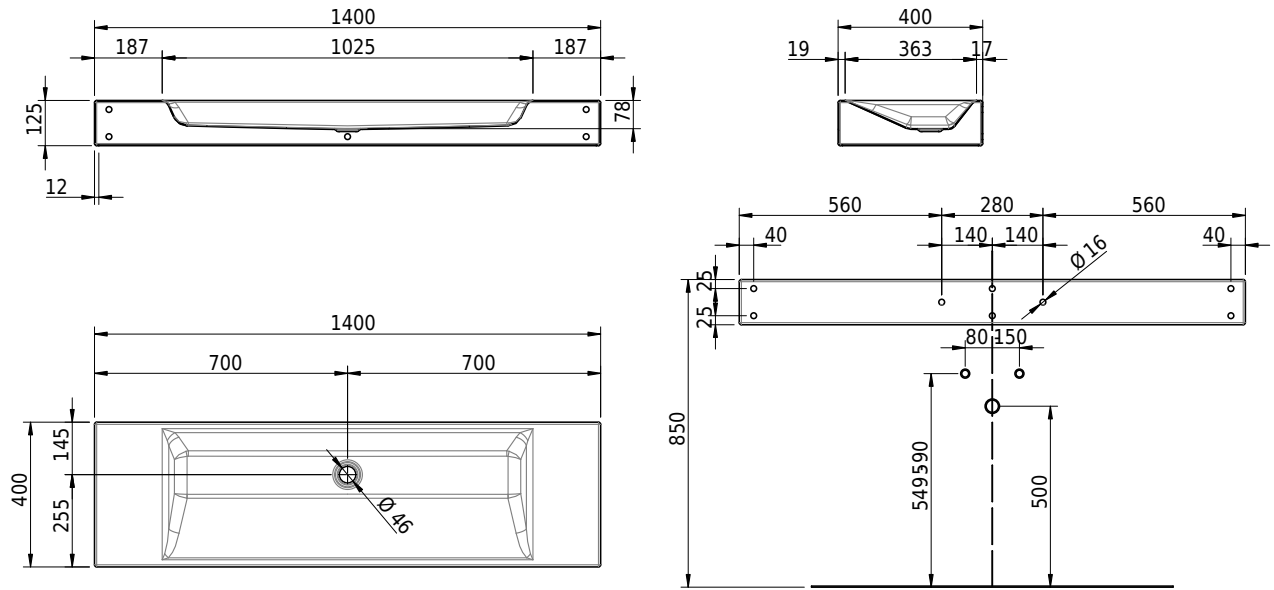

# Schmidlin STUDIO Wandbecken

140 x 40 x 12.5 cm

ohne Überlauf, inkl. Befestigungszubehör

Artikel-Nr.: 1482-0001

SGVSB-Nr.: 217315.242

ST-Nr.: 3131819.100

Gewicht: 19 kg