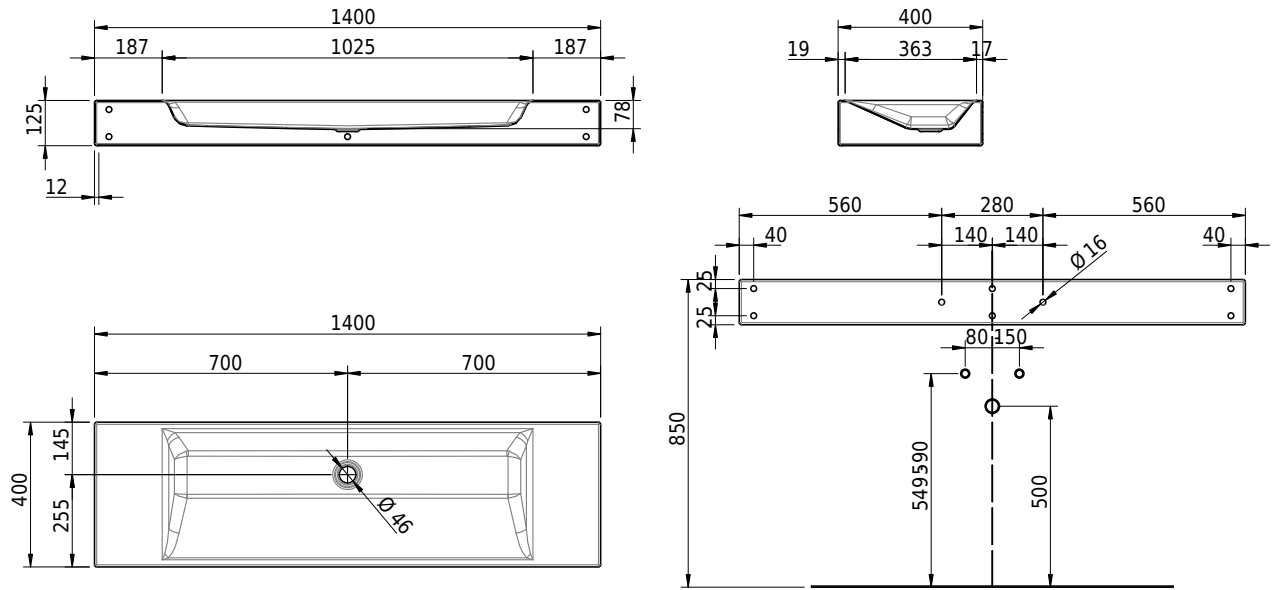

Massskizze

Schmidlin STUDIO Wandbecken

140 x 40 x 12.5 cm

ohne Überlauf, inkl. Befestigungszubehör

Artikel-Nr.: 1482-0001

SGVSB-Nr.: 217315.242

ST-Nr.: 3131819.100

Gewicht: 19 kg