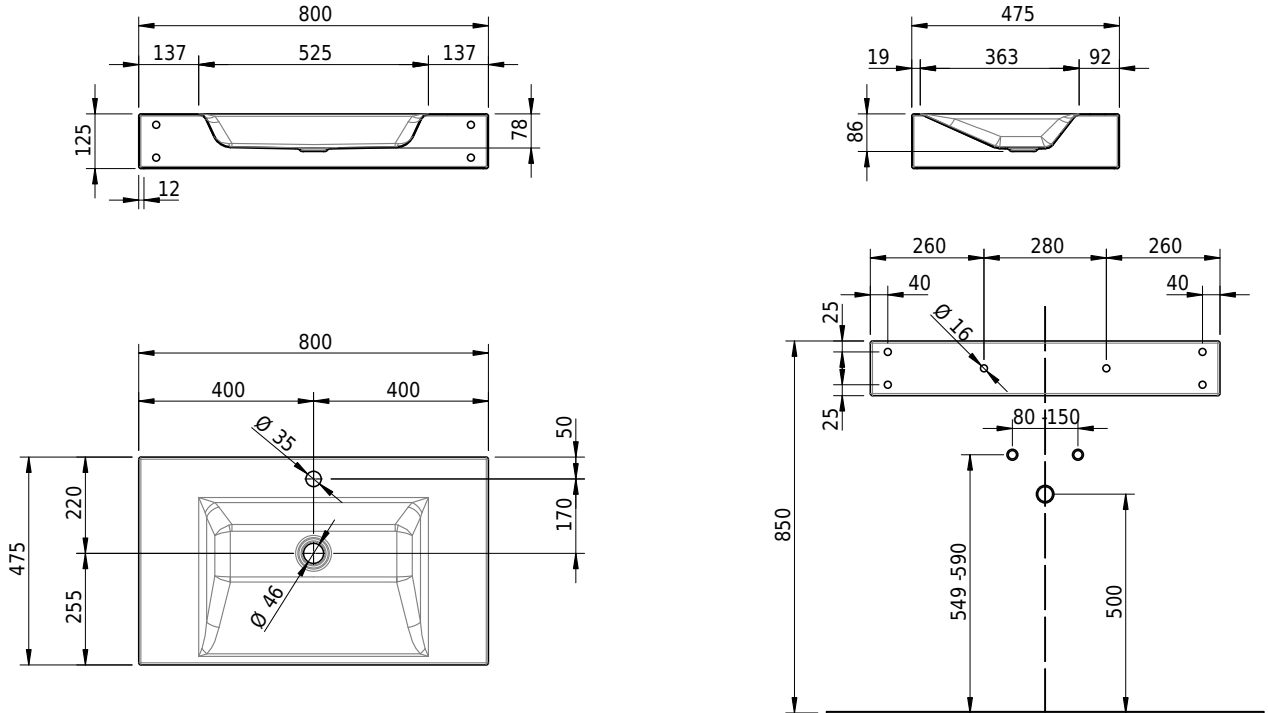

Massskizze

Schmidlin STUDIO Wandbecken

80 x 47.5 x 12.5 cm

ohne Überlauf, inkl. Befestigungszubehör

Artikel-Nr.: 1480-0002

SGVSB-Nr.: 217317.100.241

ST-Nr.: 3131812.100

Gewicht: 12 kg

Optionen

- Farbklasse: I,II,III,IV,V [FA0_ _]
- GLASUR PLUS [OV01]
- Löcher für 3-Loch Armatur [WT_ALS01]
- Lochbohrung für Schmidlin Seifenspender [SSP02]
- Runde Lochbohrung nach Mass [WT_ALS02]
- Schmidlin Kosmetiktuchspender [KTS_ _]
- Spezialanfertigung
- Lochbohrung für Steckdose [STP_ _]