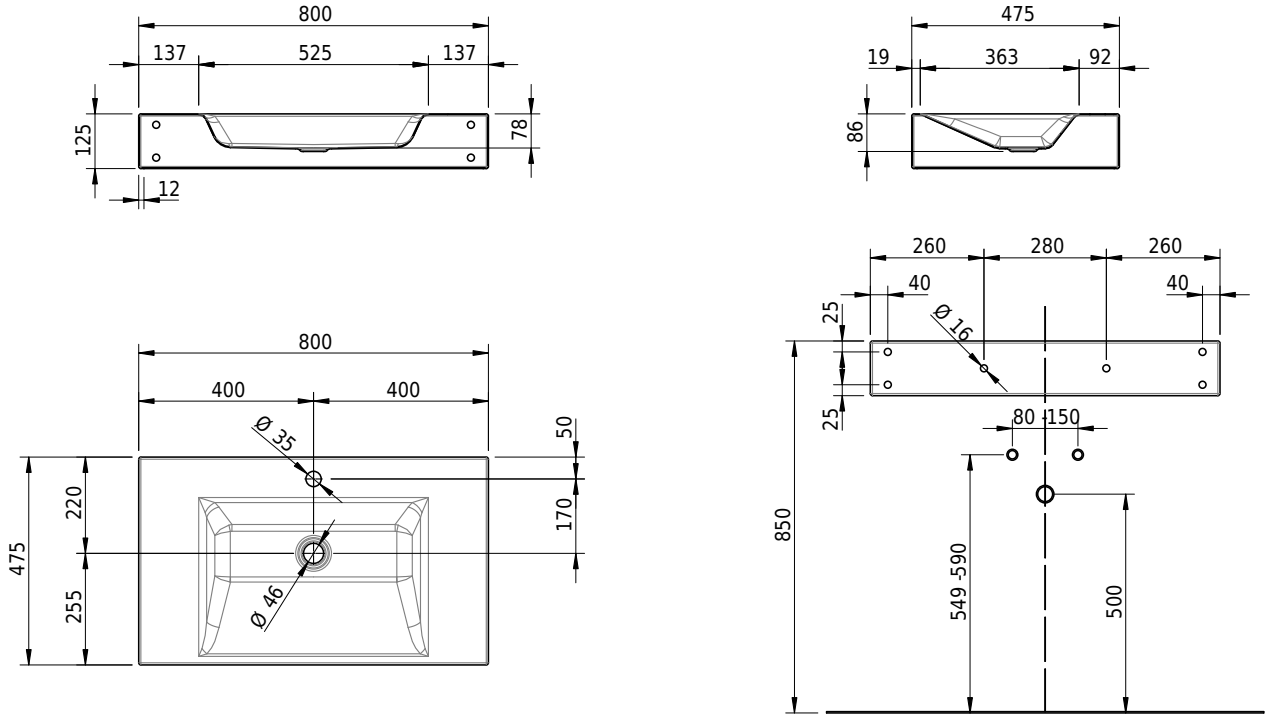

Massskizze

Schmidlin STUDIO Wandbecken

80 x 47.5 x 12.5 cm

ohne Überlauf, inkl. Befestigungszubehör

Artikel-Nr.: 1480-0002

SGVSB-Nr.: 217317.100.241

ST-Nr.: 3131812.100

Gewicht: 12 kg

Optionen

- Farbklasse: I,II,III,IV,V [FA0_ _]
- GLASUR PLUS [OV01]
- Löcher für 3-Loch Armatur [WT_ALS01]
- Lochbohrung für Schmidlin Seifenspender [SSP02]
- Runde Lochbohrung nach Mass [WT_ALS02]
- Schmidlin Kosmetiktuchspender [KTS_ _]
- Spezialanfertigung
- Lochbohrung für Steckdose [STP_ _]