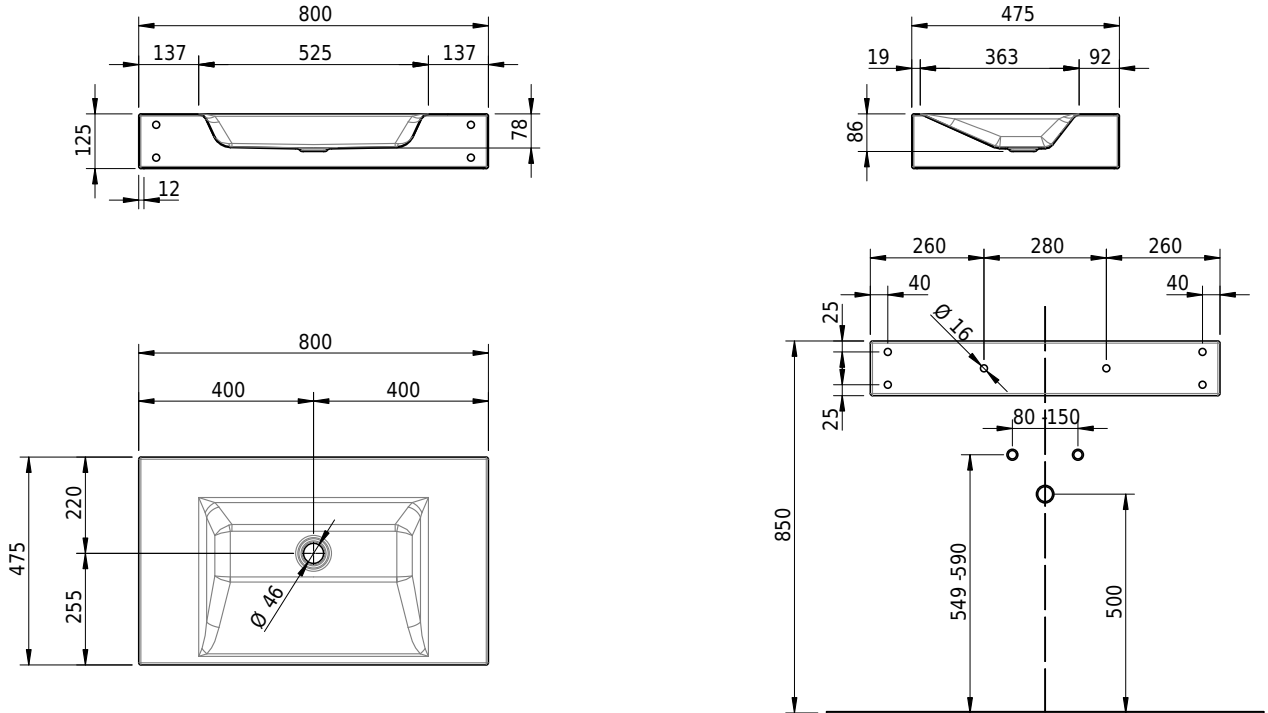

Massskizze

Schmidlin STUDIO Wandbecken

80 x 47.5 x 12.5 cm

ohne Überlauf, inkl. Befestigungszubehör

Artikel-Nr.: 1480-0001

SGVSB-Nr.: 217317.242

Gewicht: 12 kg

Optionen

- Farbklasse: I,II,III,IV,V [FA0_ _]
- GLASUR PLUS [OV01]
- Löcher für 3-Loch Armatur [WT_ALS01]
- Lochbohrung für Schmidlin Seifenspender [SSP02]
- Runde Lochbohrung nach Mass [WT_ALS02]
- Schmidlin Kosmetiktuchspender [KTS_ _]
- Spezialanfertigung
- Lochbohrung für Steckdose [STP_ _]