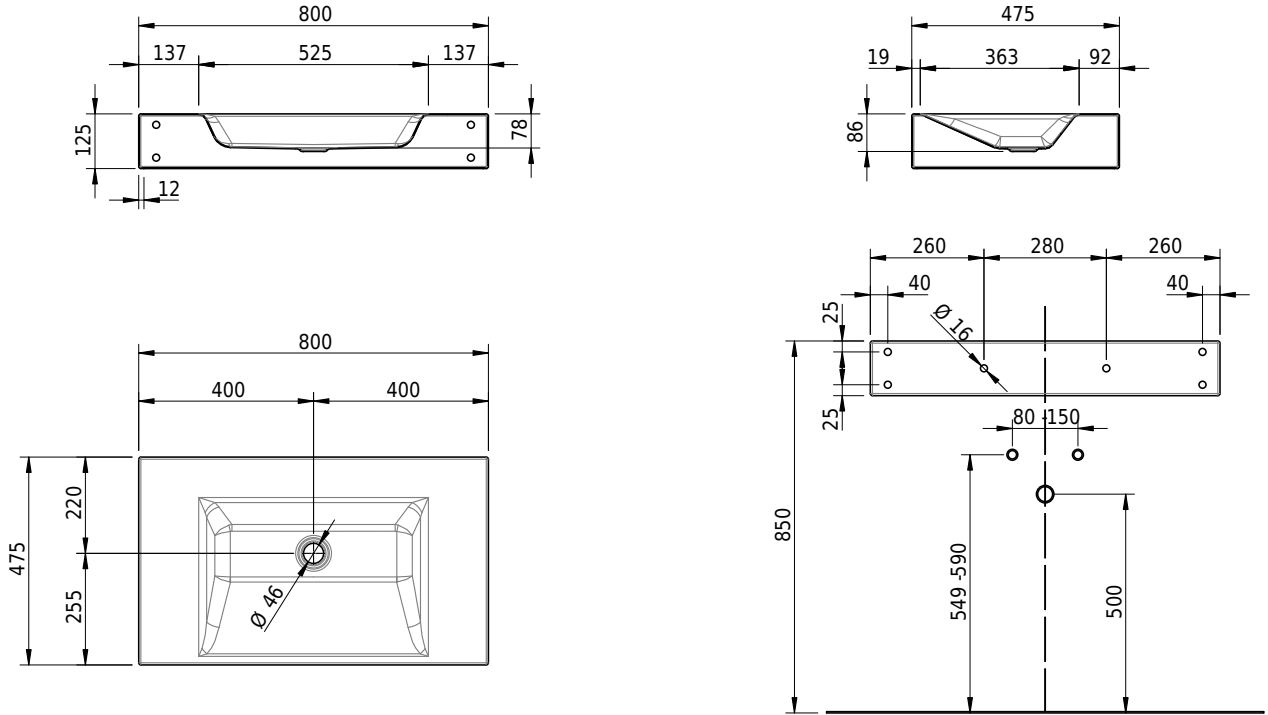

Massskizze

Schmidlin STUDIO Wandbecken

80 x 47.5 x 12.5 cm

ohne Überlauf, inkl. Befestigungszubehör

Artikel-Nr.: 1480-0001

SGVSB-Nr.: 217317.242

Gewicht: 12 kg

Optionen

- Farbklasse: I,II,III,IV,V [FA0_ _]
- GLASUR PLUS [OV01]
- Löcher für 3-Loch Armatur [WT_ALS01]
- Lochbohrung für Schmidlin Seifenspender [SSP02]
- Runde Lochbohrung nach Mass [WT_ALS02]
- Schmidlin Kosmetiktuchspender [KTS_ _]
- Spezialanfertigung
- Lochbohrung für Steckdose [STP_ _]