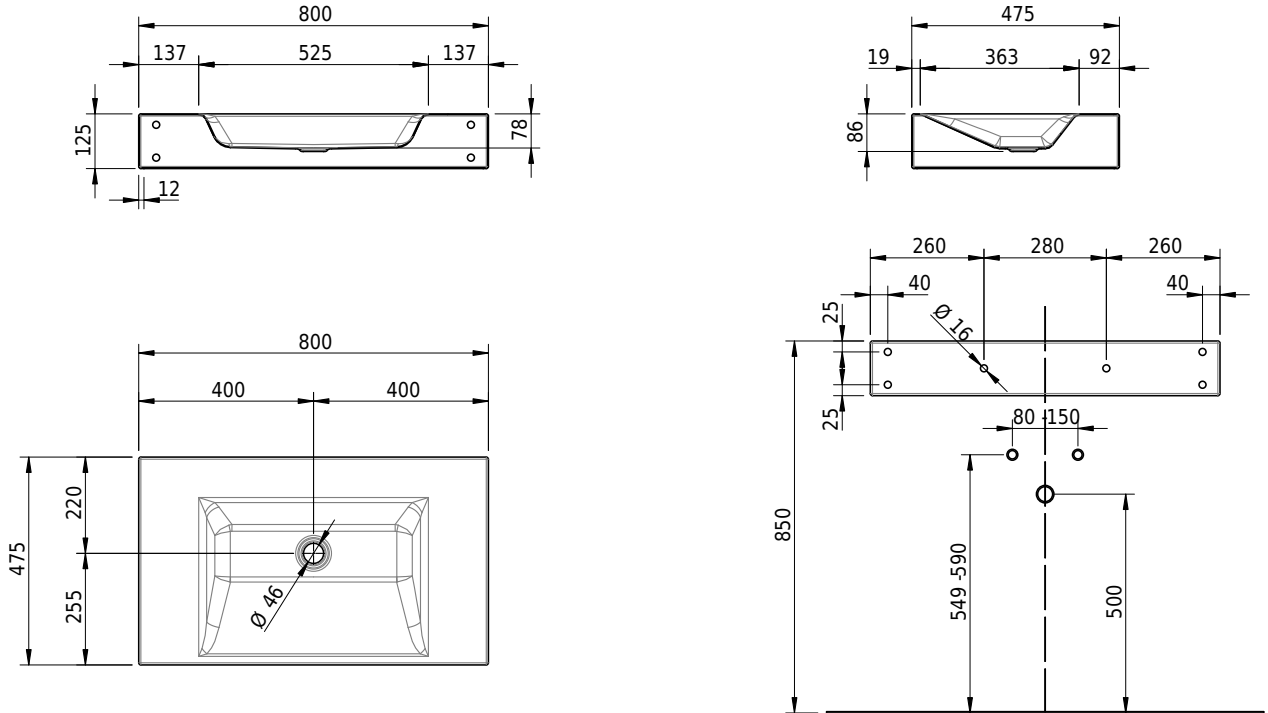

Massskizze

Schmidlin STUDIO Wandbecken

80 x 47.5 x 12.5 cm

ohne Überlauf, inkl. Befestigungszubehör

Artikel-Nr.: 1480-0001

SGVSB-Nr.: 217317.242

Gewicht: 12 kg

Optionen

- Farbklasse: I,II,III,IV,V [FA0_ _]
- GLASUR PLUS [OV01]
- Löcher für 3-Loch Armatur [WT_ALS01]
- Lochbohrung für Schmidlin Seifenspender [SSP02]
- Runde Lochbohrung nach Mass [WT_ALS02]
- Schmidlin Kosmetiktuchspender [KTS_ _]
- Spezialanfertigung
- Lochbohrung für Steckdose [STP_ _]

Zubehör

- Schmidlin Seifenspender
- Verstärkungsflansch für Armaturenmontage

Ab- und Überlaufgarnituren

- Schaftventil 1¼, inkl. Deckel verchromt, nicht verschliessbar
- Schmidlin Schaftventil 1 1/4", inkl. Deckel alpinweiss matt, emailliert, nicht verschliessbar
- Schmidlin Schaftventil 1 1/4", inkl. Deckel emailliert, nicht verschliessbar
- Schmidlin Schaftventil 1 1/4", inkl. Deckel emailliert, übrige Farben, nicht verschliessbar