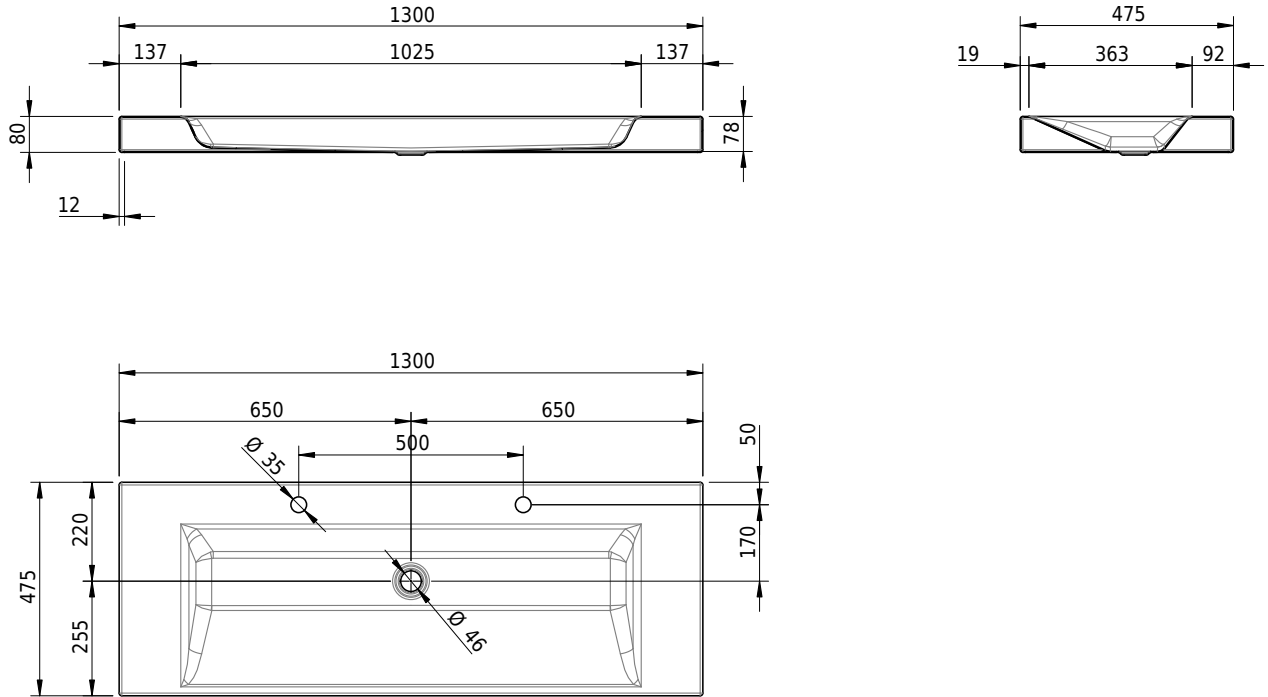

Massskizze

Schmidlin STUDIO Aufsatzbecken

130 x 47.5 x 8 cm

ohne Überlauf, inkl. Befestigungszubehör

Artikel-Nr.: 1479-0002

SGVSB-Nr.: 233328.247

Gewicht: 17 kg

Optionen

- Farbklasse: I,II,III,IV,V [FA0_ _]
- GLASUR PLUS [OV01]
- Lochbohrung für Schmidlin Seifenspender [SSP02]
- Spezialanfertigung

Zubehör

- Schmidlin Seifenspender
- Verstärkungsflansch für Armaturenmontage