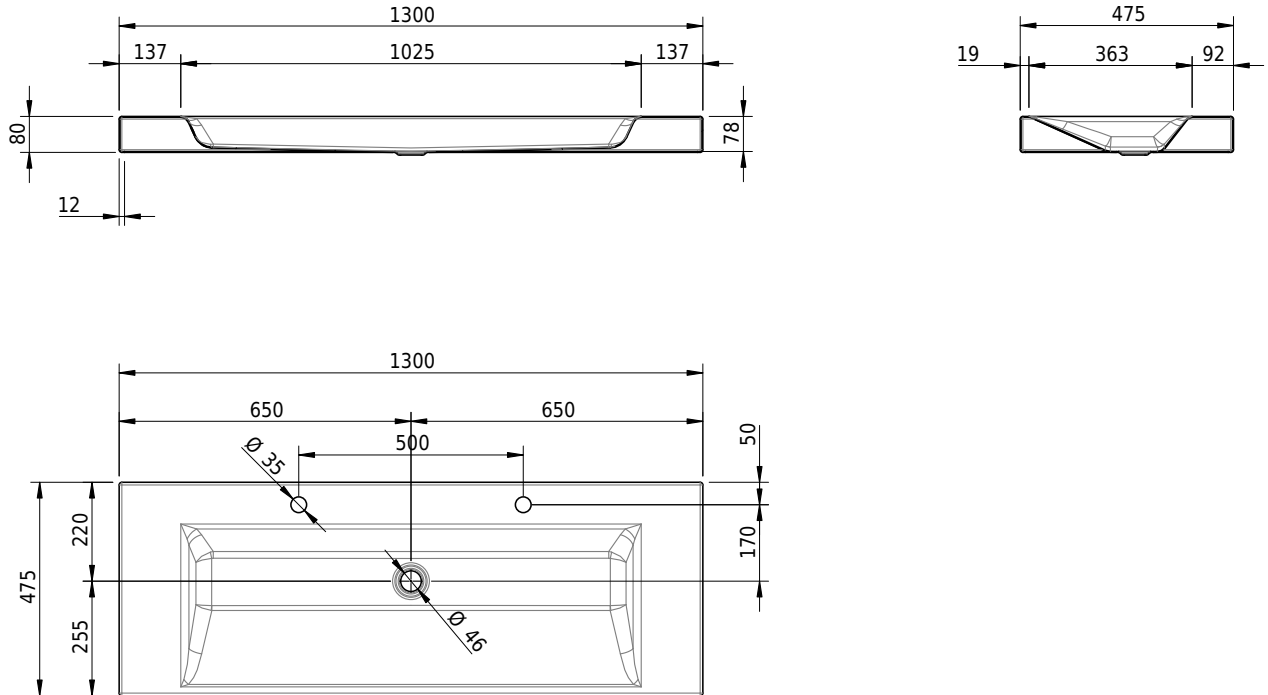

Massskizze

Schmidlin STUDIO Aufsatzbecken

130 x 47.5 x 8 cm

ohne Überlauf, inkl. Befestigungszubehör

Artikel-Nr.: 1479-0002

SGVSB-Nr.: 233328.247

Gewicht: 17 kg

Optionen