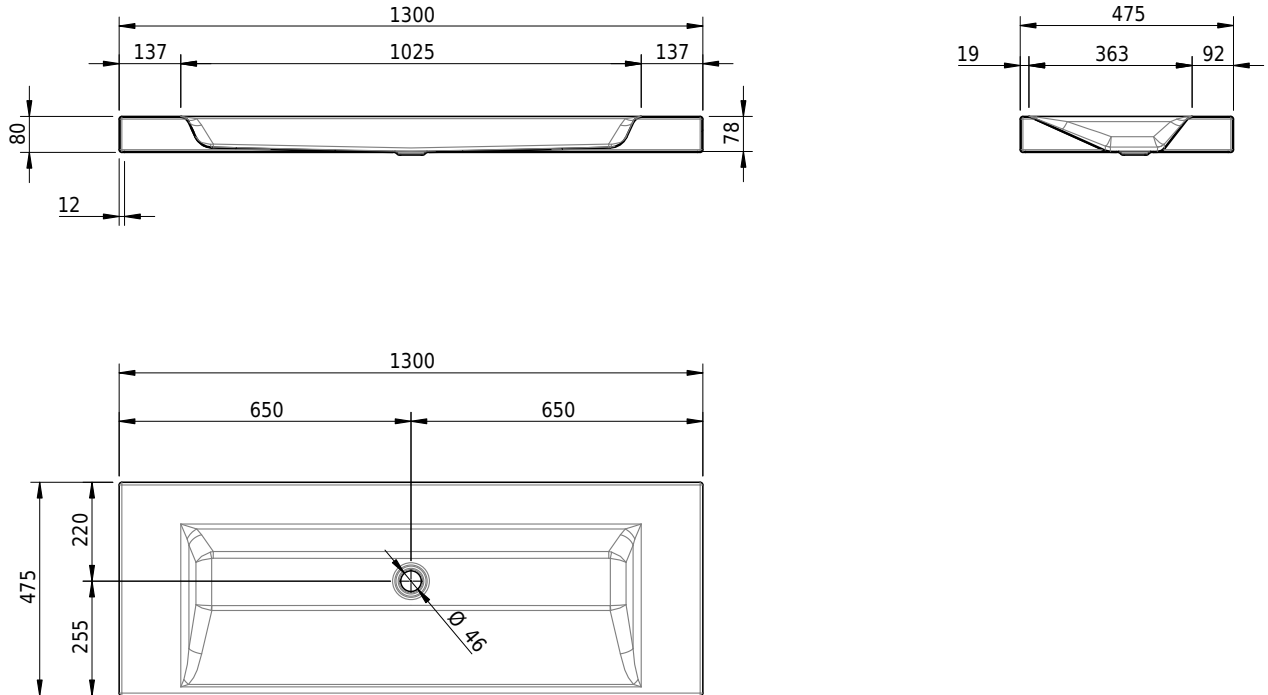

Massskizze

Schmidlin STUDIO Aufsatzbecken

130 x 47.5 x 8 cm

ohne Überlauf, inkl. Befestigungszubehör

Artikel-Nr.: 1479-0001

SGVSB-Nr.: 233328.242

Gewicht: 17 kg

Optionen