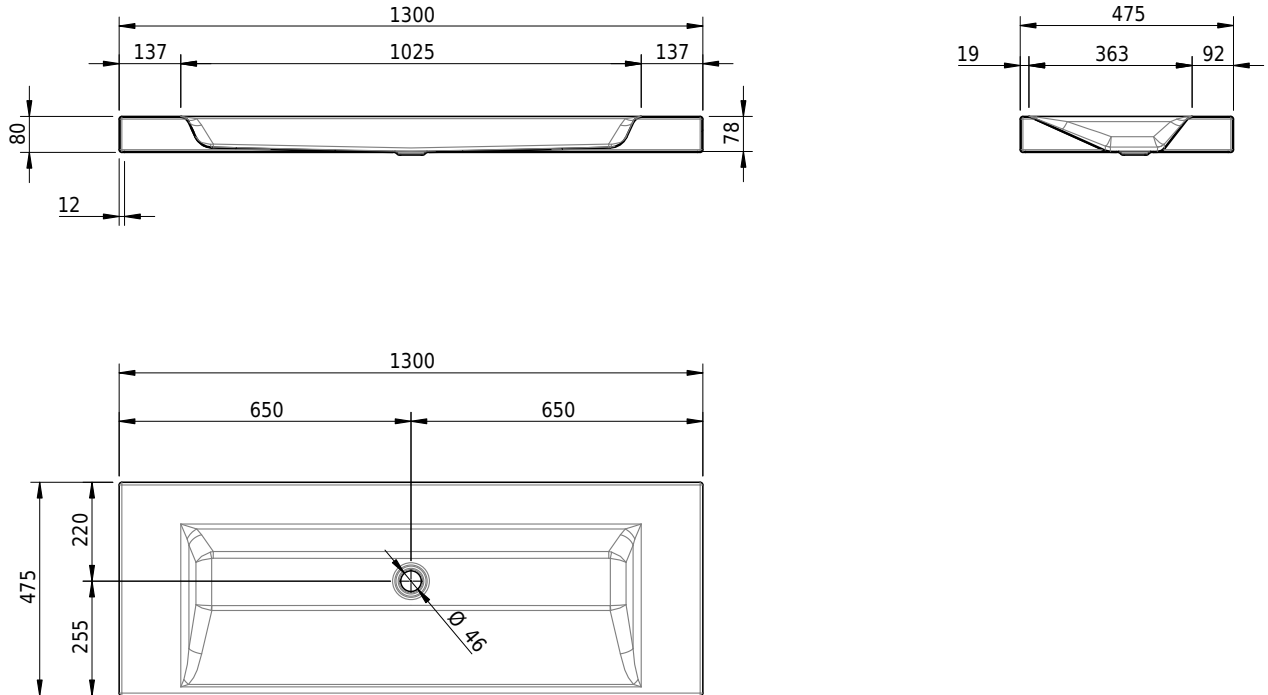

## Massskizze

**Schmidlin STUDIO Aufsatzbecken**

130 x 47.5 x 8 cm

ohne Überlauf, inkl. Befestigungszubehör

Artikel-Nr.: 1479-0001

SGVSB-Nr.: 233328.242

Gewicht: 17 kg

**Optionen**