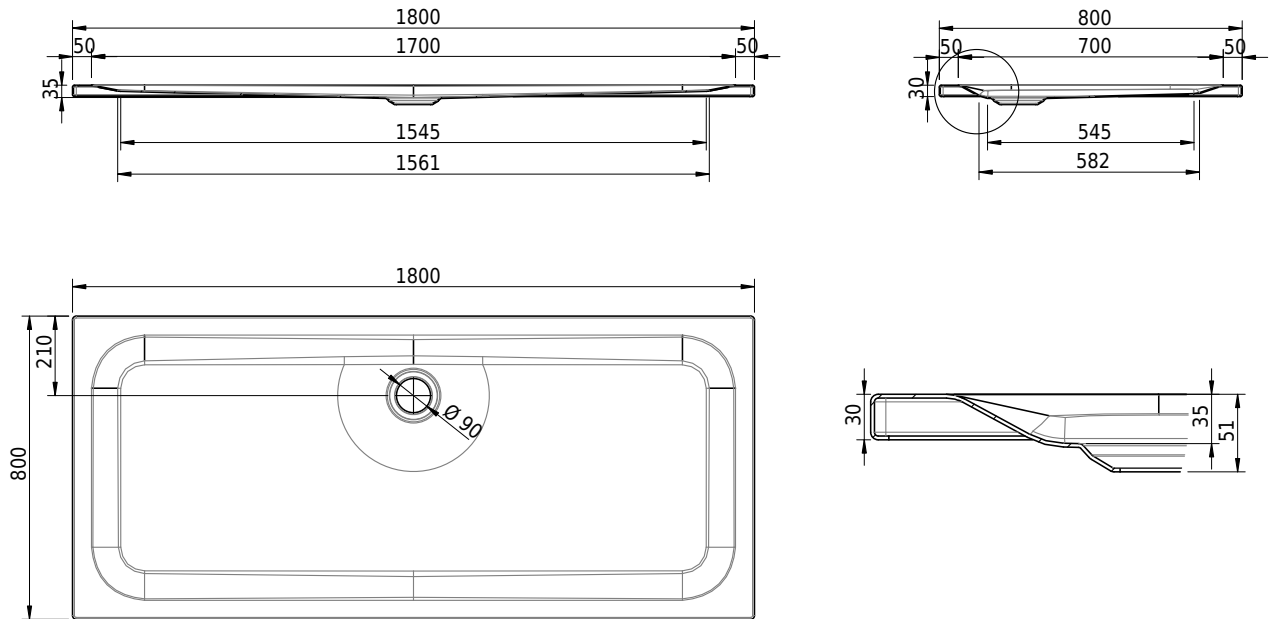

Massskizze

Schmidlin Duschwanne superflach (2,5 / 3,5 cm)

180 x 80 x 3.5 cm

Ablaufloch Ø 90 mm

Artikel-Nr.: 1478-0001   SGVSB-Nr.: 141611   ST-Nr.: 1311476.100   Gewicht: 37 kg

Optionen

- Farbklasse: I,II,III,IV,V [FA0_ _ _]
- Mit Zargen [Z_ _ _ _]
- ANTIGLISS PRO
- GLASUR PLUS [OV01]
- Speziallänge -2/+5 cm (beidseitig von -1 bis +2,5cm)
- Scharfkantige Ecke (Radius 5 mm) [EA_ _ 04]
- Geschnittene Ecke [EA_ _ 03]
- Abgerundete Ecke [EA_ _ 02]
- Schürze(n) 50 mm
- Schürze(n) Spezialhöhe
- Spezialanfertigung

Zubehör

- Duschwannen-Fusset 4/6/8 (SIA 181), mit/ohne Dichtband
- Duschwannen-Montagerahmen BASIC (SIA 181)
- Montagesystem Schmidlin OMNIA (SIA 181)
- Schmidlin Zargen-Montagewinkel (SIA 181), Satz (4 Stück)
- Zargengummiprofil

Ab- und Überlaufgarnituren

- Ablaufgarnitur Schmidlin FLOW 30
- Ablaufgarnitur Schmidlin FLOW 50
- Ablaufgarnitur Schmidlin VERTICAL
- Ablaufgarnitur Viega Tempoplex
- Ablaufgarnitur Viega Tempoplex Plus