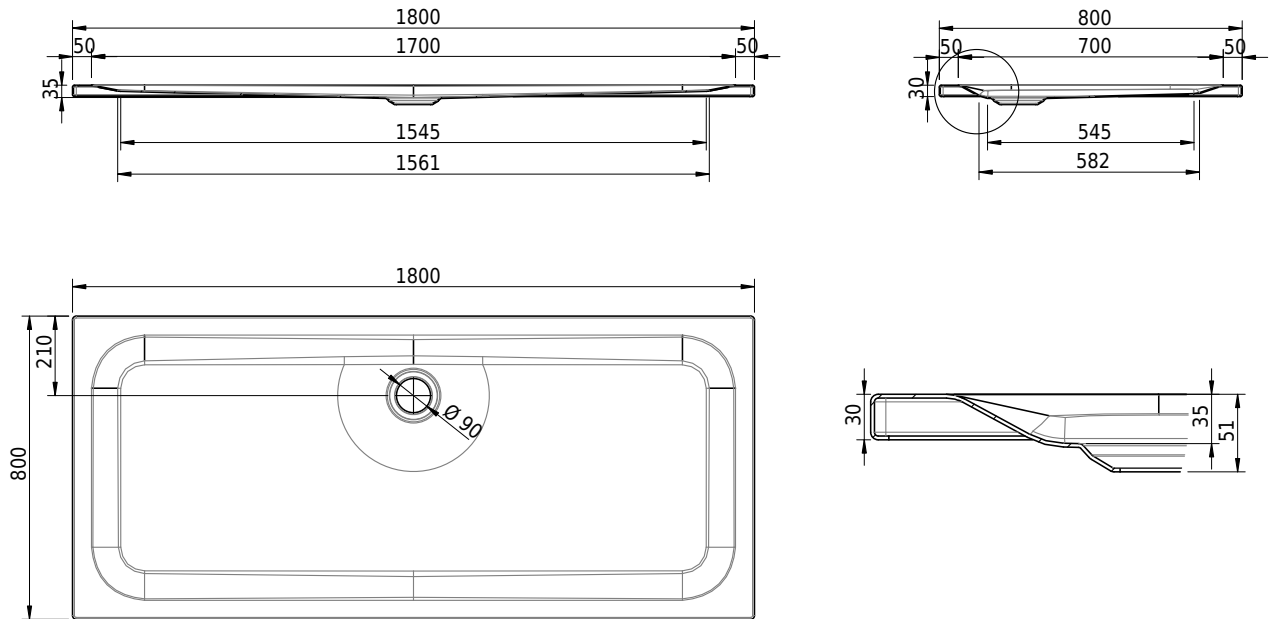

Massskizze

Schmidlin Duschwanne superflach (2,5 / 3,5 cm)

180 x 80 x 3.5 cm

Ablaufloch Ø 90 mm

Artikel-Nr.: 1478-0001 SGVSB-Nr.: 141611 ST-Nr.: 1311476.100 Gewicht: 37 kg

Optionen

- Farbklasse: I,II,III,IV,V [FA0_ _ _]
- Mit Zargen [Z_ _ _ _]
- ANTIGLISS PRO
- GLASUR PLUS [OV01]
- Speziallänge -2/+5 cm (beidseitig von -1 bis +2,5cm)
- Scharfkantige Ecke (Radius 5 mm) [EA_ _ 04]
- Geschnittene Ecke [EA_ _ 03]
- Abgerundete Ecke [EA_ _ 02]
- Schürze(n) 50 mm
- Schürze(n) Spezialhöhe
- Spezialanfertigung

Zubehör

- Duschwannen-Fussset 4/6/8 (SIA 181), mit/ohne Dichtband
- Duschwannen-Montagerahmen BASIC (SIA 181)
- Montagesystem Schmidlin OMNIA (SIA 181)
- Schmidlin Zargen-Montagewinkel (SIA 181), Satz (4 Stück)
- Zargengummiprofil