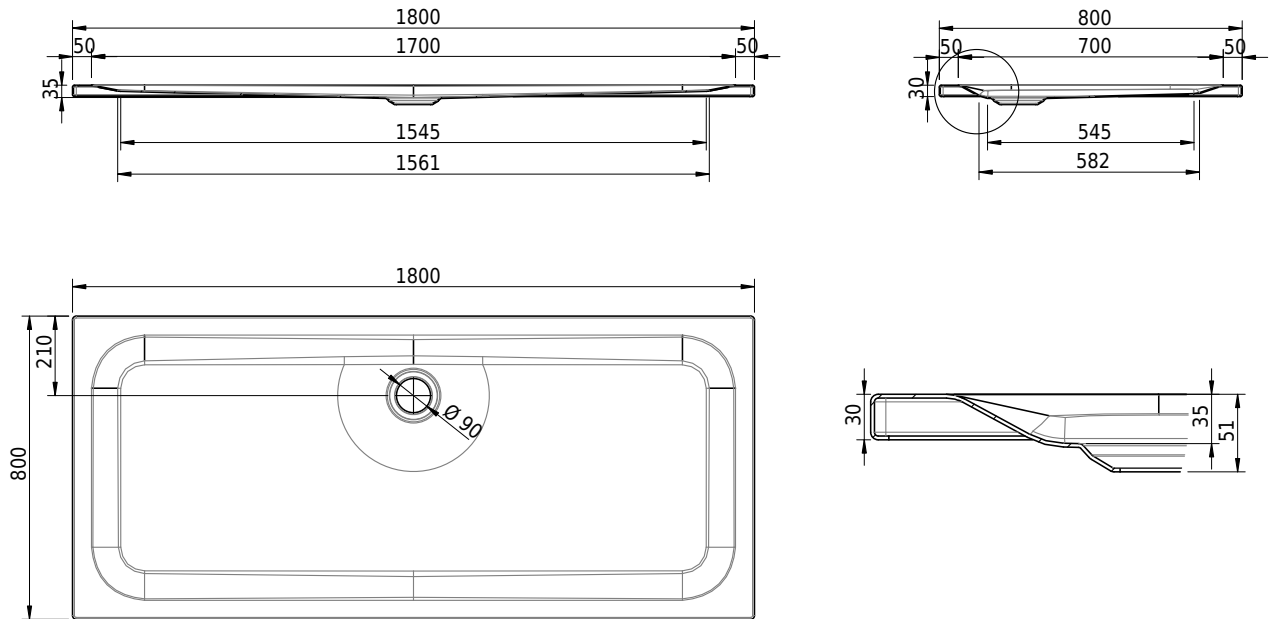

Massskizze

Schmidlin Duschwanne superflach (2,5 / 3,5 cm)

180 x 80 x 3.5 cm

Ablaufloch Ø 90 mm

Artikel-Nr.: 1478-0001 SGVSB-Nr.: 141611 ST-Nr.: 1311476.100 Gewicht: 37 kg

Optionen

- Farbklasse: I,II,III,IV,V [FA0_ _ _]
- Mit Zargen [Z_ _ _ _]
- ANTIGLISS PRO
- GLASUR PLUS [OV01]
- Speziallänge -2/+5 cm (beidseitig von -1 bis +2,5cm)
- Scharfkantige Ecke (Radius 5 mm) [EA_ _ 04]
- Geschnittene Ecke [EA_ _ 03]
- Abgerundete Ecke [EA_ _ 02]
- Schürze(n) 50 mm
- Schürze(n) Spezialhöhe
- Spezialanfertigung

Zubehör

- Duschwannen-Fusset 4/6/8 (SIA 181), mit/ohne Dichtband
- Duschwannen-Montagerahmen BASIC (SIA 181)
- Montagesystem Schmidlin OMNIA (SIA 181)
- Schmidlin Zargen-Montagewinkel (SIA 181), Satz (4 Stück)
- Zargengummiprofil