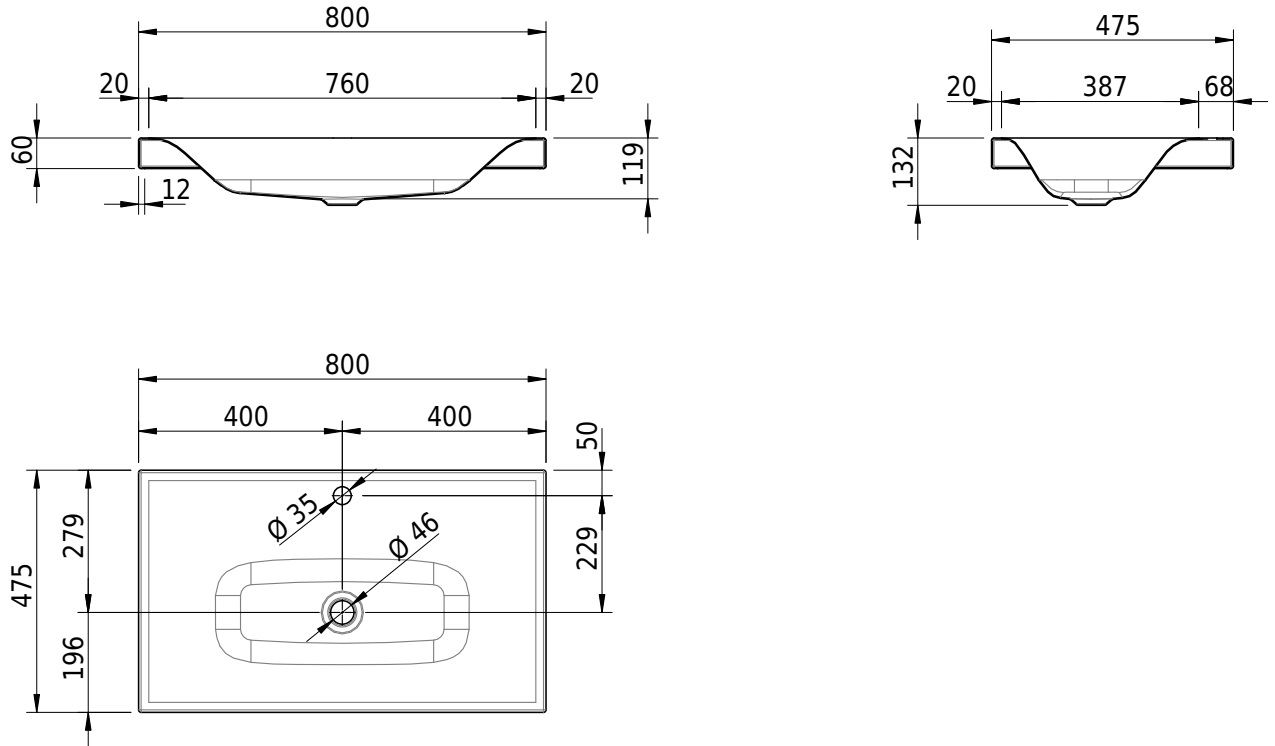

## Massskizze

**Schmidlin VIVA Aufsatzbecken**

80 x 47.5 x 6 cm

ohne Überlauf, inkl. Befestigungszubehör

Artikel-Nr.: 1474-0002

SGVSB-Nr.: 233420.100.241

ST-Nr.: 3131803.100

Gewicht: 11 kg

**Optionen**

- Farbklasse: I,II,III,IV,V [FA0\_ \_]
- GLASUR PLUS [OV01]
- Löcher für 3-Loch Armatur [WT\_ALS01]
- Lochbohrung für Schmidlin Seifenspender [SSP02]
- Runde Lochbohrung nach Mass [WT\_ALS02]
- Spezialanfertigung