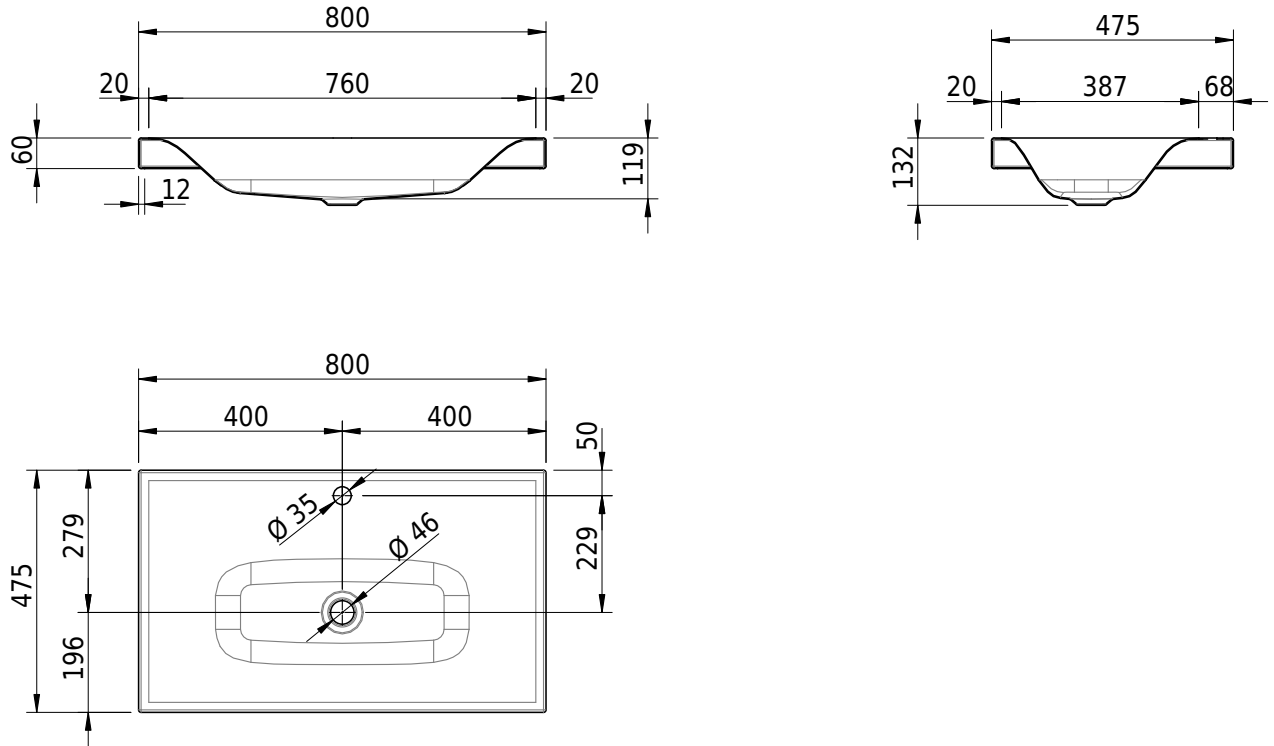

Massskizze

Schmidlin VIVA Aufsatzbecken

80 x 47.5 x 6 cm

ohne Überlauf, inkl. Befestigungszubehör

Artikel-Nr.: 1474-0002

SGVSB-Nr.: 233420.100.241

ST-Nr.: 3131803.100

Gewicht: 11 kg

Optionen

- Farbklasse: I,II,III,IV,V [FA0_ _]
- GLASUR PLUS [OV01]
- Löcher für 3-Loch Armatur [WT_ALS01]
- Lochbohrung für Schmidlin Seifenspender [SSP02]
- Runde Lochbohrung nach Mass [WT_ALS02]
- Spezialanfertigung