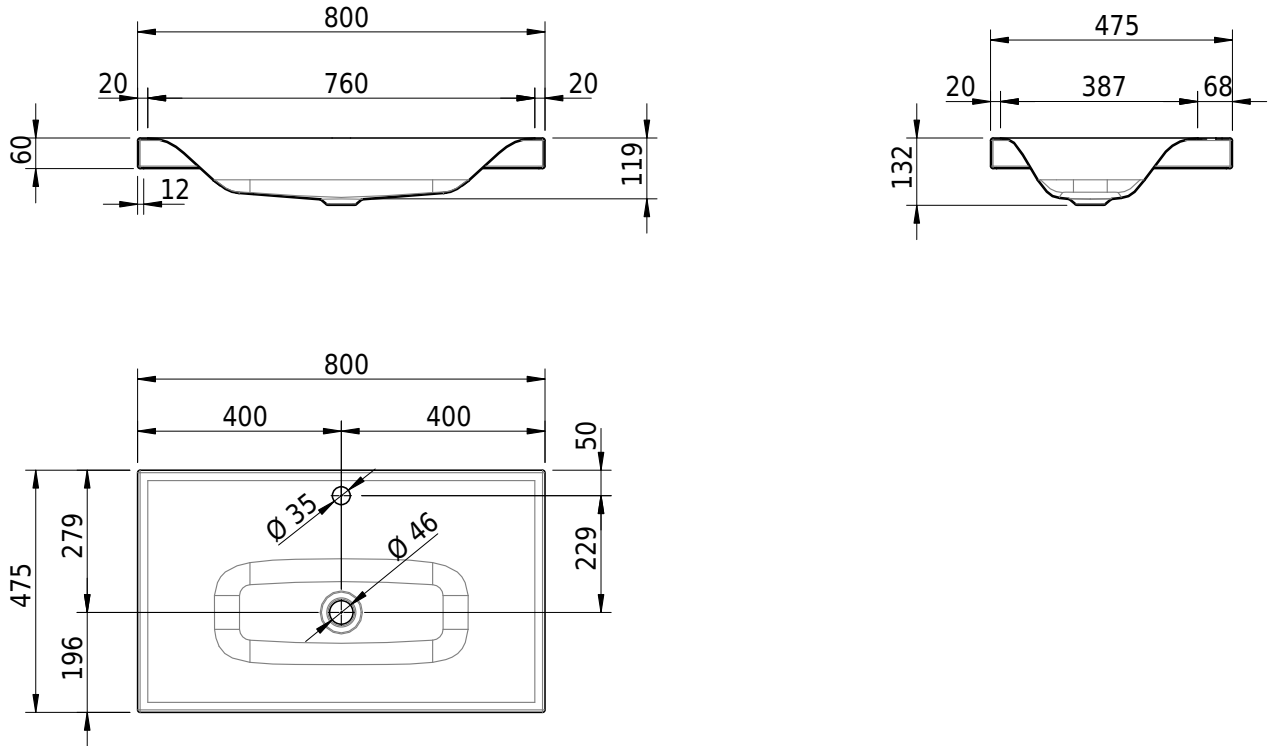

Massskizze

Schmidlin VIVA Aufsatzbecken

80 x 47.5 x 6 cm

ohne Überlauf, inkl. Befestigungszubehör

Artikel-Nr.: 1474-0002 SGVSB-Nr.: 233420.100.241 ST-Nr.: 3131803.100 Gewicht: 11 kg

Optionen

- Farbklasse: I,II,III,IV,V [FA0_ _]
- GLASUR PLUS [OV01]
- Löcher für 3-Loch Armatur [WT_ALS01]
- Lochbohrung für Schmidlin Seifenspender [SSP02]
- Runde Lochbohrung nach Mass [WT_ALS02]
- Spezialanfertigung