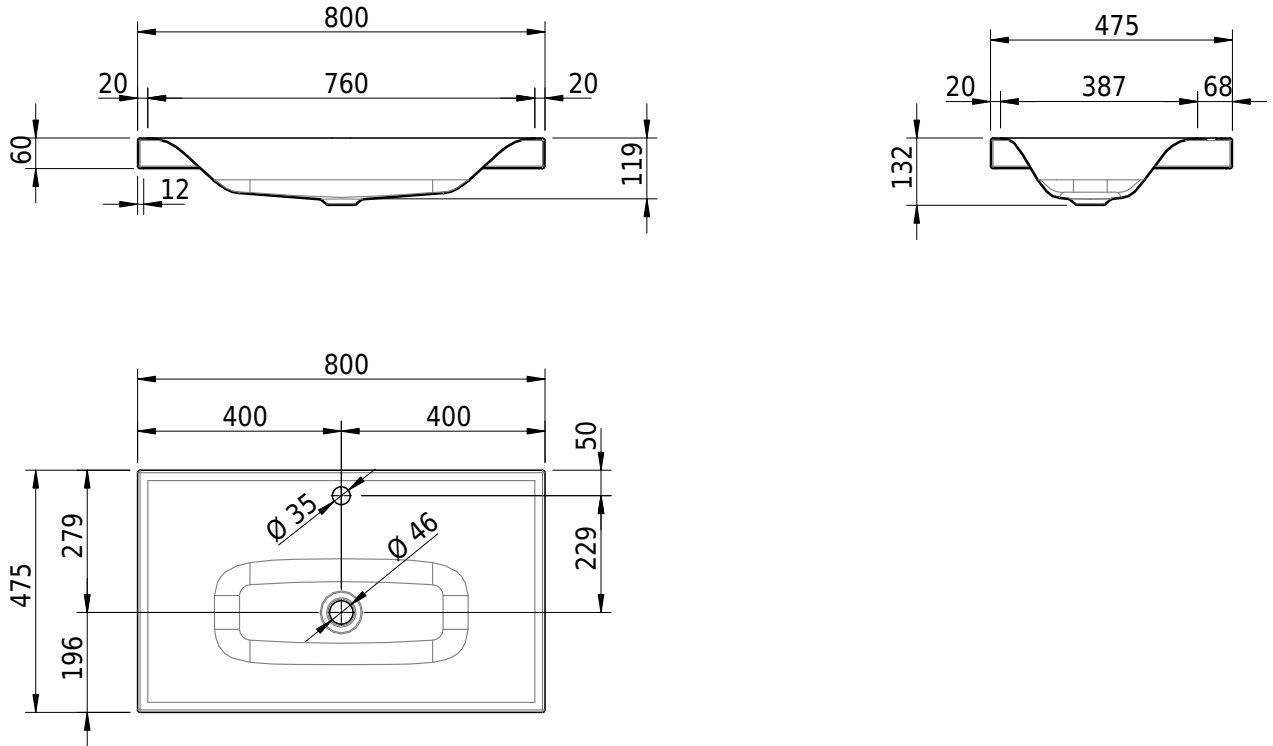

Massskizze

Schmidlin VIVA Aufsatzbecken

80 x 47.5 x 6 cm

ohne Überlauf, inkl. Befestigungszubehör

Artikel-Nr.: 1474-0002

SGVSB-Nr.: 233420.100.241

ST-Nr.: 3131803.100

Gewicht: 11 kg

Optionen

- Farbklasse: I,II,III,IV,V [FA0_ _]
- GLASUR PLUS [OV01]
- Löcher für 3-Loch Armatur [WT_ALS01]
- Lochbohrung für Schmidlin Seifenspender [SSP02]
- Runde Lochbohrung nach Mass [WT_ALS02]
- Spezialanfertigung