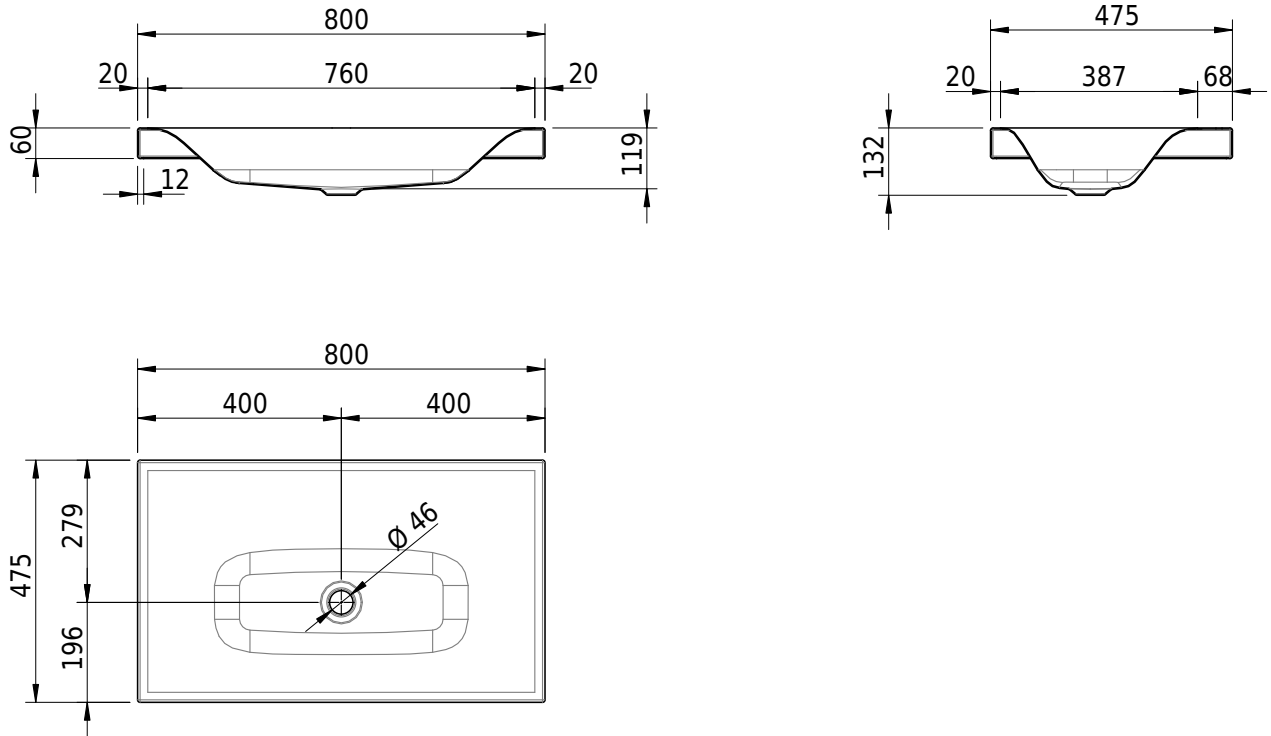

Massskizze

Schmidlin VIVA Aufsatzbecken

80 x 47.5 x 6 cm

ohne Überlauf, inkl. Befestigungszubehör

Artikel-Nr.: 1474-0001

SGVSB-Nr.: 233420.242

ST-Nr.: 3131804.100

Gewicht: 11 kg

Optionen

- Farbklasse: I,II,III,IV,V [FA0_ _]
- GLASUR PLUS [OV01]
- Löcher für 3-Loch Armatur [WT_ALS01]
- Lochbohrung für Schmidlin Seifenspender [SSP02]
- Runde Lochbohrung nach Mass [WT_ALS02]
- Spezialanfertigung