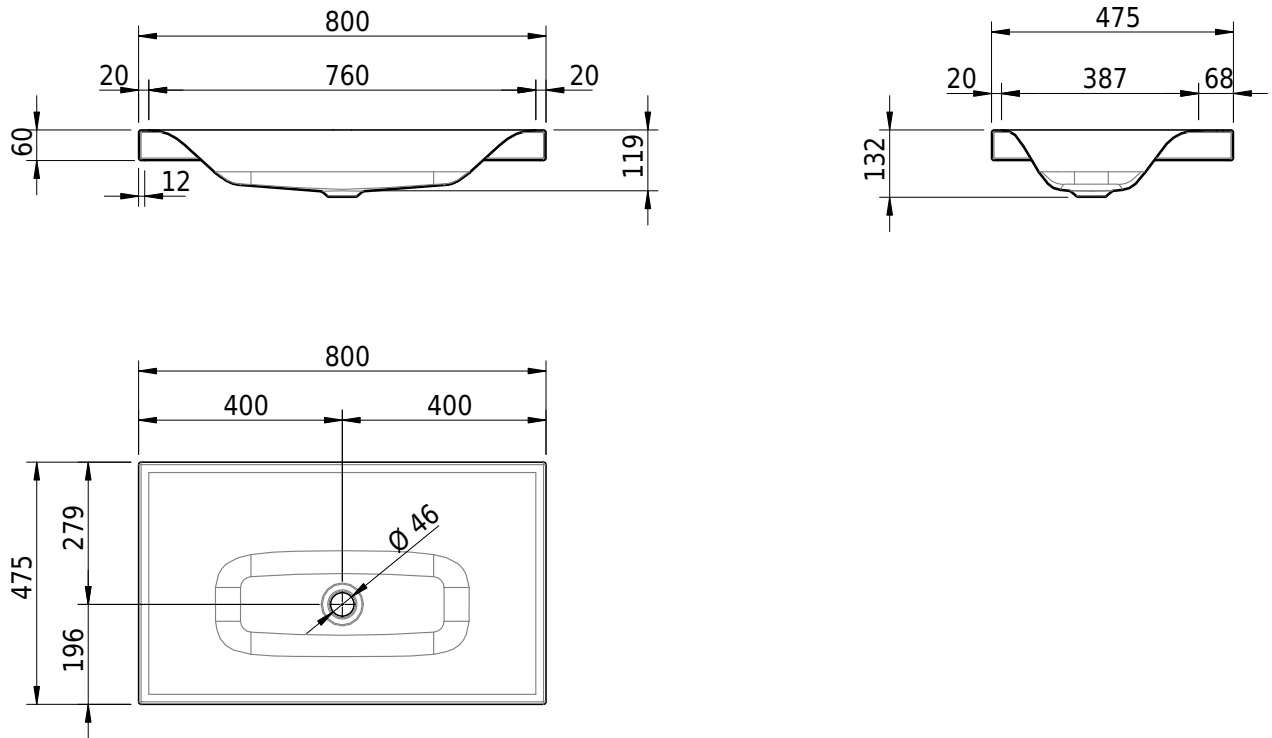

Massskizze

Schmidlin VIVA Aufsatzbecken

80 x 47.5 x 6 cm

ohne Überlauf, inkl. Befestigungszubehör

Artikel-Nr.: 1474-0001

SGVSB-Nr.: 233420.242

ST-Nr.: 3131804.100

Gewicht: 11 kg

Optionen

- Farbklasse: I,II,III,IV,V [FA0_ _ _]
- GLASUR PLUS [OV01]
- Löcher für 3-Loch Armatur [WT_ALS01]
- Lochbohrung für Schmidlin Seifenspender [SSP02]
- Runde Lochbohrung nach Mass [WT_ALS02]
- Spezialanfertigung