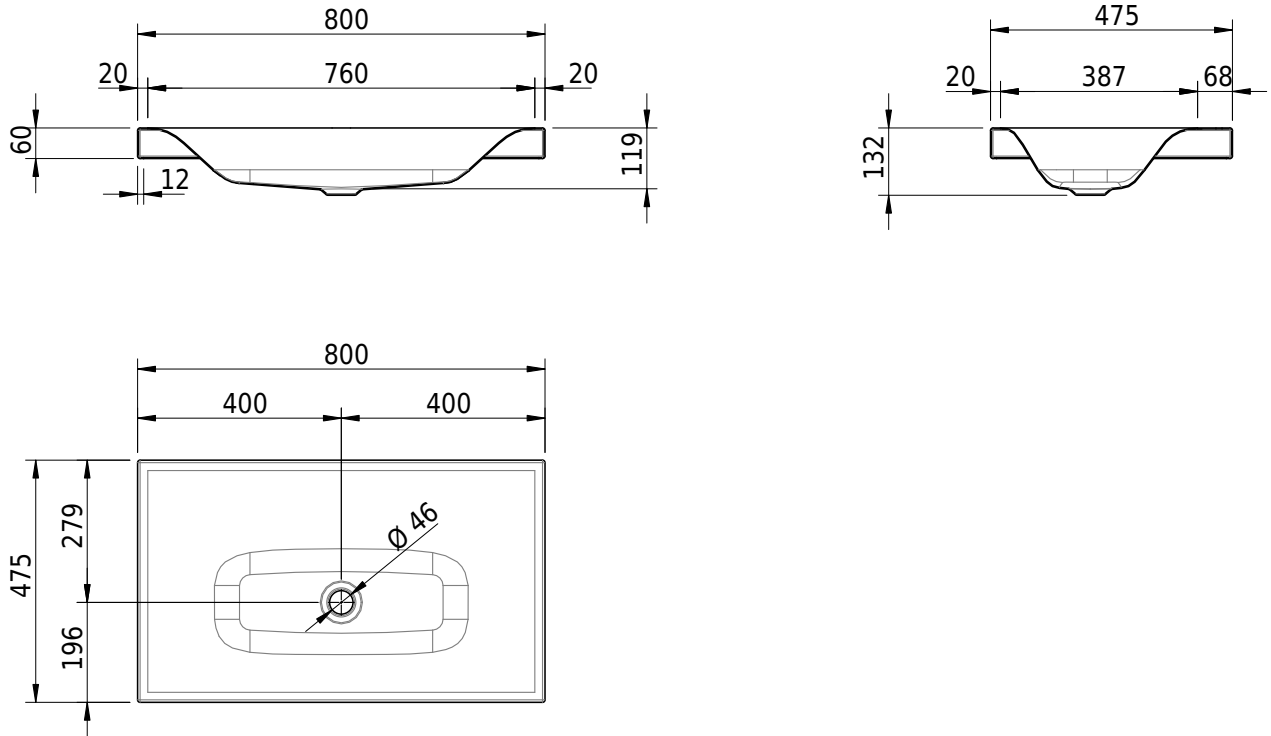

## Massskizze

**Schmidlin VIVA Aufsatzbecken**

80 x 47.5 x 6 cm

ohne Überlauf, inkl. Befestigungszubehör

Artikel-Nr.: 1474-0001

SGVSB-Nr.: 233420.242

ST-Nr.: 3131804.100

Gewicht: 11 kg

**Optionen**

- Farbklasse: I,II,III,IV,V [FA0\_ \_]
- GLASUR PLUS [OV01]
- Löcher für 3-Loch Armatur [WT\_ALS01]
- Lochbohrung für Schmidlin Seifenspender [SSP02]
- Runde Lochbohrung nach Mass [WT\_ALS02]
- Spezialanfertigung