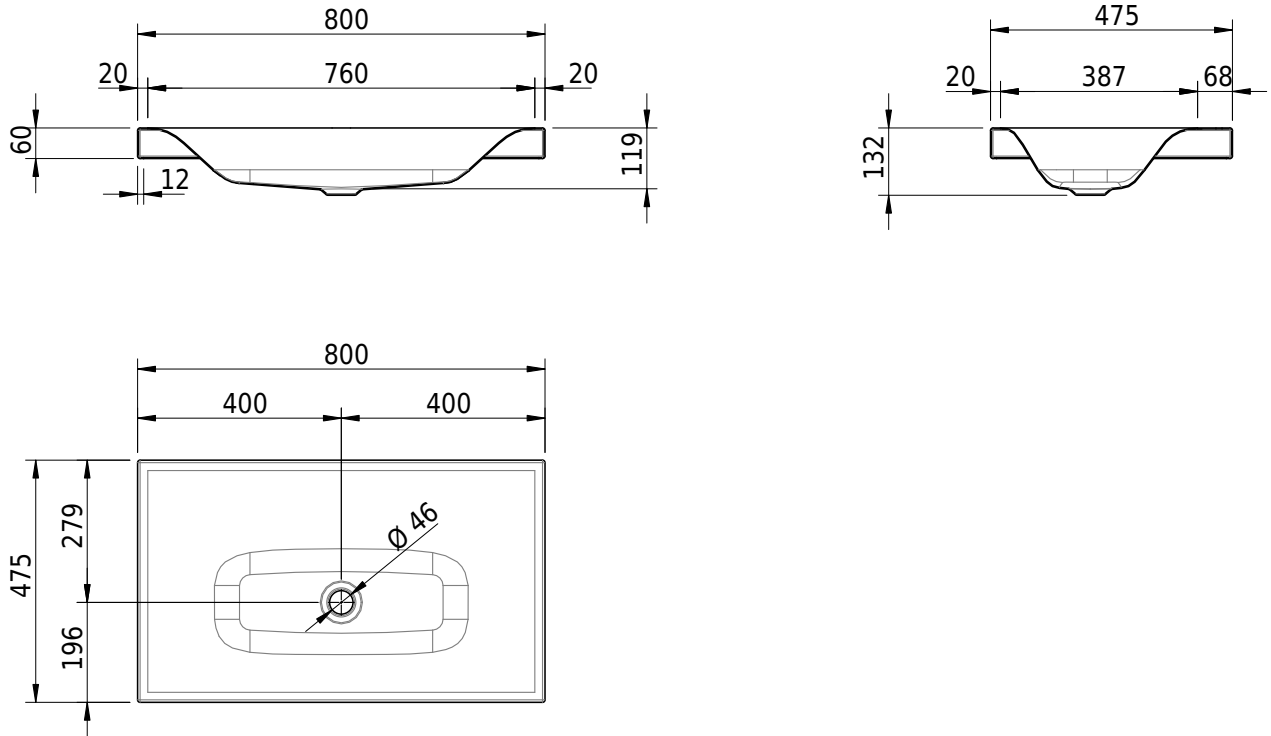

Massskizze

Schmidlin VIVA Aufsatzbecken

80 x 47.5 x 6 cm

ohne Überlauf, inkl. Befestigungszubehör

Artikel-Nr.: 1474-0001

SGVSB-Nr.: 233420.242

ST-Nr.: 3131804.100

Gewicht: 11 kg

Optionen

- Farbklasse: I,II,III,IV,V [FA0_ _ _]
- GLASUR PLUS [OV01]
- Löcher für 3-Loch Armatur [WT_ALS01]
- Lochbohrung für Schmidlin Seifenspender [SSP02]
- Runde Lochbohrung nach Mass [WT_ALS02]
- Spezialanfertigung