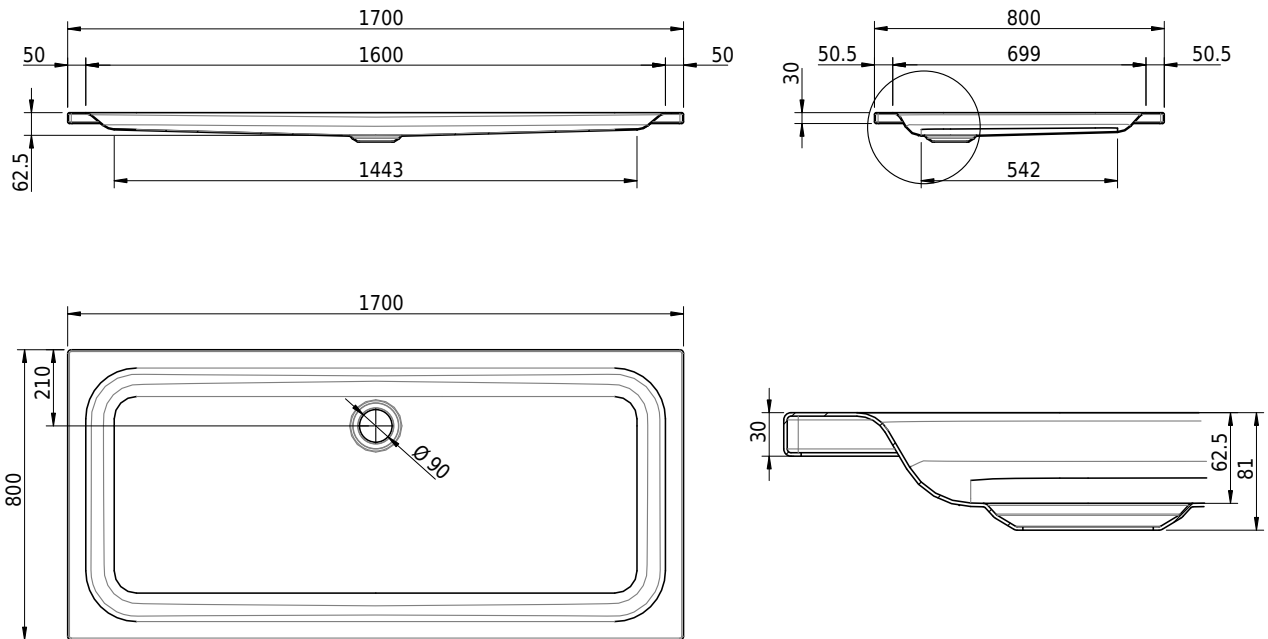

## Massskizze

**Schmidlin Duschwanne flach (6,5 cm)**

170 x 80 x 6.5 cm

Ablaufloch  $\varnothing$  90 mm

Artikel-Nr.: 1472-0001

SGVSB-Nr.: 141639

Gewicht: 35 kg

**Optionen**

- Farbklasse: I,II,III,IV,V [FA0\_ \_ \_]
- Mit Zargen [Z\_ \_ \_ \_]
- ANTIGLISS PRO
- GLASUR PLUS [OV01]
- Speziallänge -2/+5 cm (beidseitig von -1 bis +2,5cm)
- Scharfkantige Ecke (Radius 5 mm) [EA\_ \_ 04]
- Geschnittene Ecke [EA\_ \_ 03]
- Abgerundete Ecke [EA\_ \_ 02]
- Schürze(n) 75 mm
- Schürze(n) 100 mm
- Schürze(n) Spezialhöhe

**Zubehör**

- Duschwannen-Fusset 4/6/8 (SIA 181), mit/ohne Dichtband
- Duschwannen-Montagerahmen BASIC (SIA 181)
- Montagesystem Schmidlin OMNIA (SIA 181)
- Schmidlin Zargen-Montagewinkel (SIA 181), Satz (4 Stück)
- Zargengummiprofil