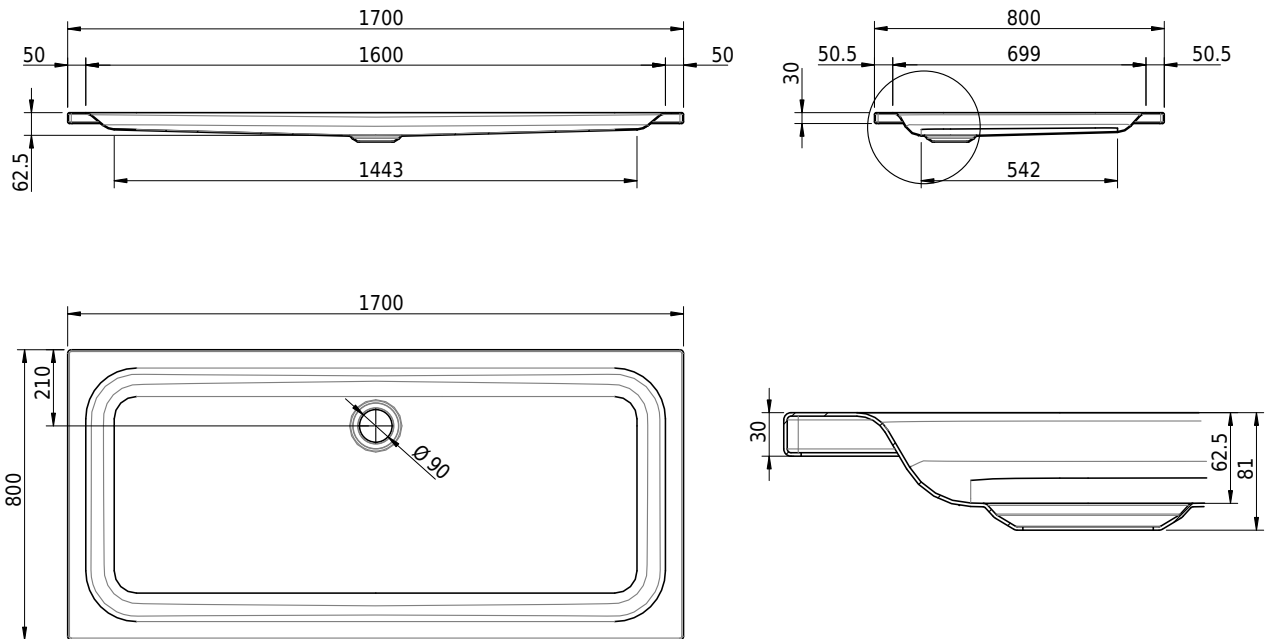

Massskizze

Schmidlin Duschwanne flach (6,5 cm)

170 x 80 x 6.5 cm

Ablaufloch \varnothing 90 mm

Artikel-Nr.: 1472-0001

SGVSB-Nr.: 141639

Gewicht: 35 kg

Optionen

- Farbklasse: I,II,III,IV,V [FA0_ _ _]
- Mit Zargen [Z_ _ _]
- ANTIGLISS PRO
- GLASUR PLUS [OV01]
- Speziallänge -2/+5 cm (beidseitig von -1 bis +2,5cm)
- Scharfkantige Ecke (Radius 5 mm) [EA_ _ 04]
- Geschnittene Ecke [EA_ _ 03]
- Abgerundete Ecke [EA_ _ 02]
- Schürze(n) 75 mm
- Schürze(n) 100 mm
- Schürze(n) Spezialhöhe

Zubehör

- Duschwannen-Fusset 4/6/8 (SIA 181), mit/ohne Dichtband
- Duschwannen-Montagerahmen BASIC (SIA 181)
- Montagesystem Schmidlin OMNIA (SIA 181)
- Schmidlin Zargen-Montagewinkel (SIA 181), Satz (4 Stück)
- Zargengummiprofil