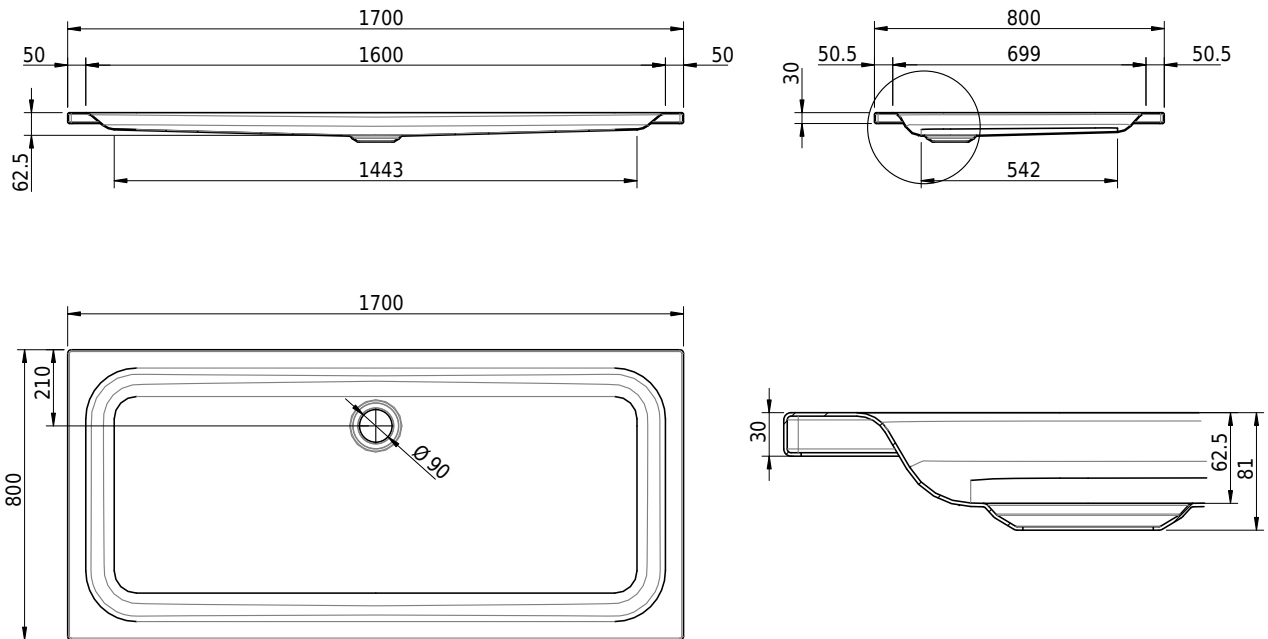

Massskizze

Schmidlin Duschwanne flach (6,5 cm)

170 x 80 x 6.5 cm

Ablaufloch \varnothing 90 mm

Artikel-Nr.: 1472-0001

SGVSB-Nr.: 141639

Gewicht: 35 kg

Optionen

- Farbklasse: I,II,III,IV,V [FA0_ _ _]
- Mit Zargen [Z_ _ _ _]
- ANTIGLISS PRO
- GLASUR PLUS [OV01]
- Speziallänge -2/+5 cm (beidseitig von -1 bis +2,5cm)
- Scharfkantige Ecke (Radius 5 mm) [EA_ _ 04]
- Geschnittene Ecke [EA_ _ 03]
- Abgerundete Ecke [EA_ _ 02]
- Schürze(n) 75 mm
- Schürze(n) 100 mm
- Schürze(n) Spezialhöhe

Zubehör

- Duschwannen-Fusset 4/6/8 (SIA 181), mit/ohne Dichtband
- Duschwannen-Montagerahmen BASIC (SIA 181)
- Montagesystem Schmidlin OMNIA (SIA 181)
- Schmidlin Zargen-Montagewinkel (SIA 181), Satz (4 Stück)
- Zargengummiprofil