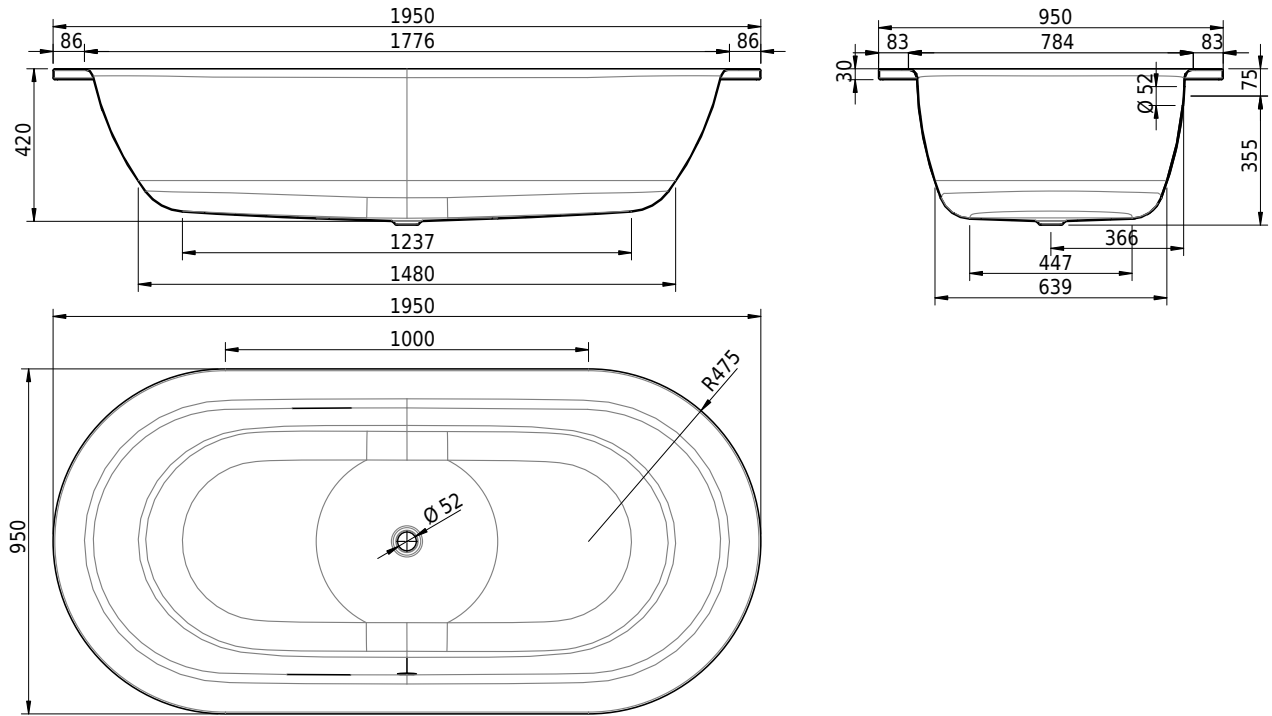

Massskizze

Schmidlin STARLET

195 x 95 x 42 cm

Randhöhe 30 mm

Artikel-Nr.: 1471-0001 SGVSB-Nr.: 111083 ST-Nr.: 1144113.100 Gewicht: 59 kg Nutzinhalt*: 205 l

Optionen

- Farbklasse: I,II,III,IV [FA0_ _]
- ANTIGLISS PRO
- GLASUR PLUS [OV01]
- Griff SAFE (1 Stück) [GFT_02]
- Lochbohrungen für Armaturen nach Mass [ATM:mm]
- Runde Lochbohrung nach Mass [WT_ALS02]
- Lochbohrung für Schmidlin TOUCH CONTROL [AT0001]
- Einlaufgarnitur Schmidlin SPLASH [SP_ _]
- Schmidlin SOUNDBOX

Whirlsysteme

- Schmidlin JET [WS01]
- Schmidlin SPA [WS02]
- Schmidlin JET+SPA [WS03]
- Schmidlin SILENT [WS04]
- Schmidlin AQUA SILENT [WS06]
- Schmidlin HYDRO SILK

Zubehör

- Schmidlin Badewannen-Montagesystem (SIA 181)
- Schmidlin Vormauerungsband (SIA 181), Rolle zu 3 m