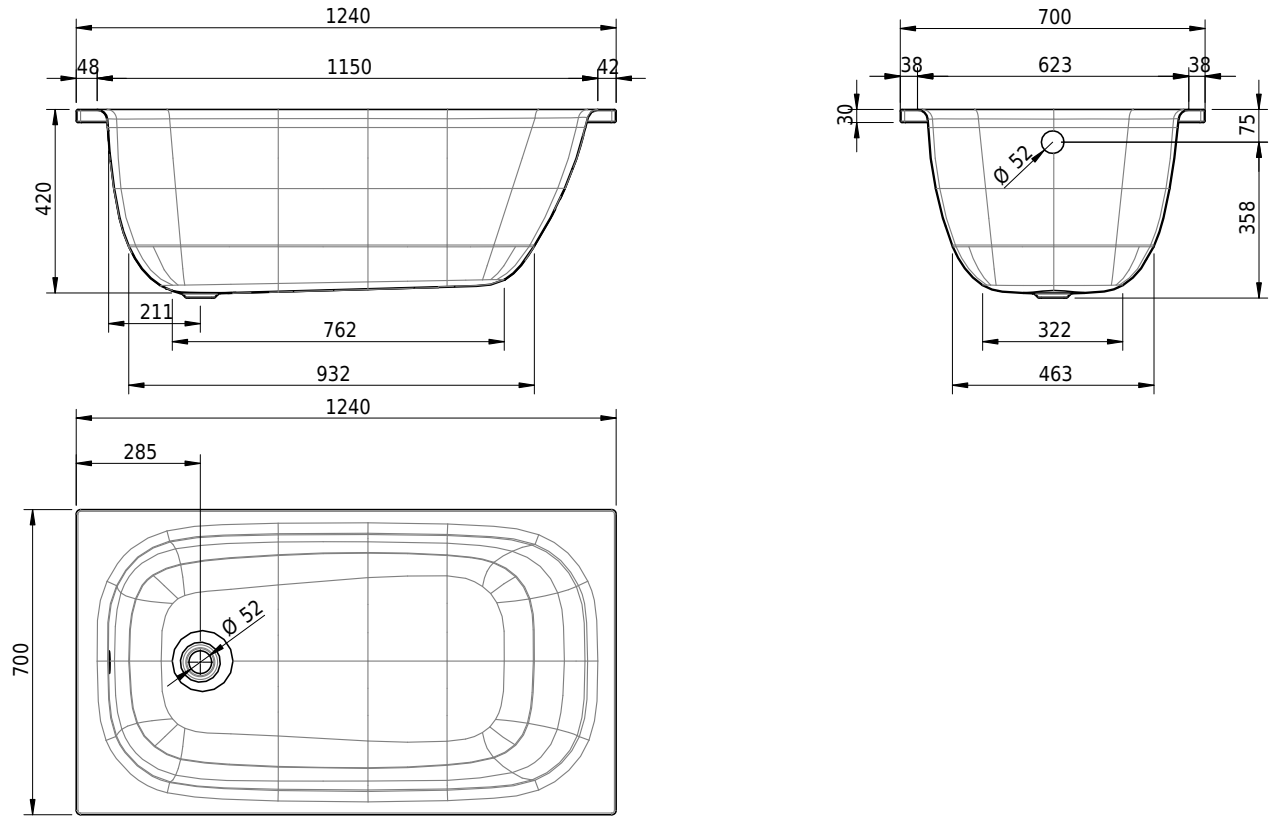

Massskizze

Schmidlin MINI

124 x 70 x 42 cm

Randhöhe 30 mm

Artikel-Nr.: 1469-0001

SGVSB-Nr.: 111186

Gewicht: 34 kg

Nutzzinhalt*: 73 l

Optionen

- Farbklasse: I,II,III,IV [FA0_ _]
- Mit Zargen [Z_ _ _]
- ANTIGLISS PRO
- GLASUR PLUS [OV01]
- Speziallänge -2/+5 cm (beidseitig von -1 bis +2,5cm)
- Griff SAFE (Paar) [GFT_01]
- Lochbohrung für Schmidlin TOUCH CONTROL [AT0001]
- Scharfkantige Ecke (Radius 5 mm) [EA_ _04]
- Geschnittene Ecke [EA_ _03]
- Abgerundete Ecke [EA_ _02]
- Einlaufgarnitur Schmidlin SPLASH [SP_ _]
- Schmidlin SOUNDBOX
- Spezialanfertigung

* Nutzzinhalt: Wasserinhalt abzüglich 70 Liter Verdrängung

- Zargengummiprofil