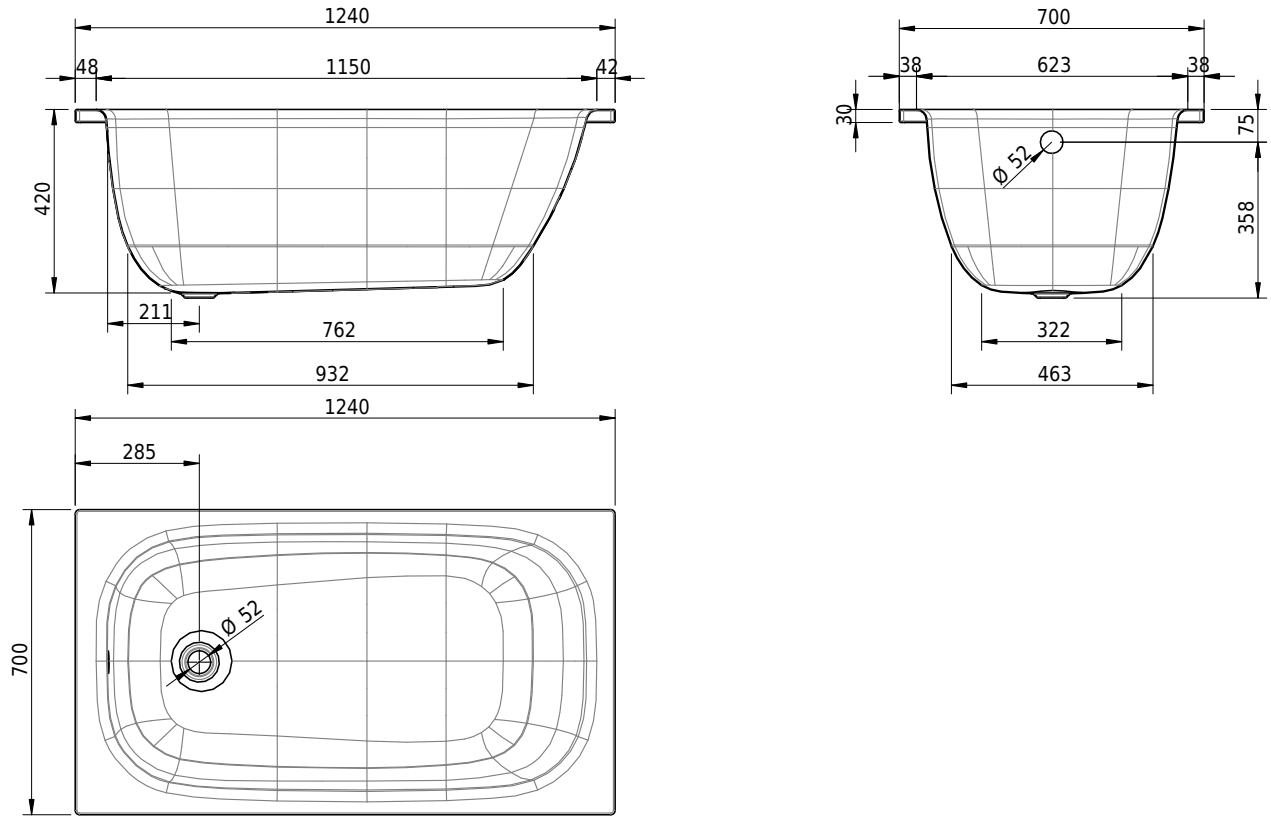

Massskizze

Schmidlin MINI

124 x 70 x 42 cm

Randhöhe 30 mm

Artikel-Nr.: 1469-0001

SGVSB-Nr.: 111186

Gewicht: 34 kg

Nutzinhalt*: 73 l

Optionen

- Farbklasse: I,II,III,IV [FA0_ _]
- Mit Zargen [Z_ _ _]
- ANTIGLISS PRO
- GLASUR PLUS [OV01]
- Speziallänge -2/+5 cm (beidseitig von -1 bis +2,5cm)
- Griff SAFE (Paar) [GFT_01]
- Lochbohrung für Schmidlin TOUCH CONTROL [AT0001]
- Scharfkantige Ecke (Radius 5 mm) [EA_ _04]
- Geschnittene Ecke [EA_ _03]
- Abgerundete Ecke [EA_ _02]
- Einlaufgarnitur Schmidlin SPLASH [SP_ _]
- Schmidlin SOUNDBOX
- Spezialanfertigung

* Nutzinhalt: Wasserinhalt abzüglich 70 Liter Verdrängung

- Zargengummiprofil