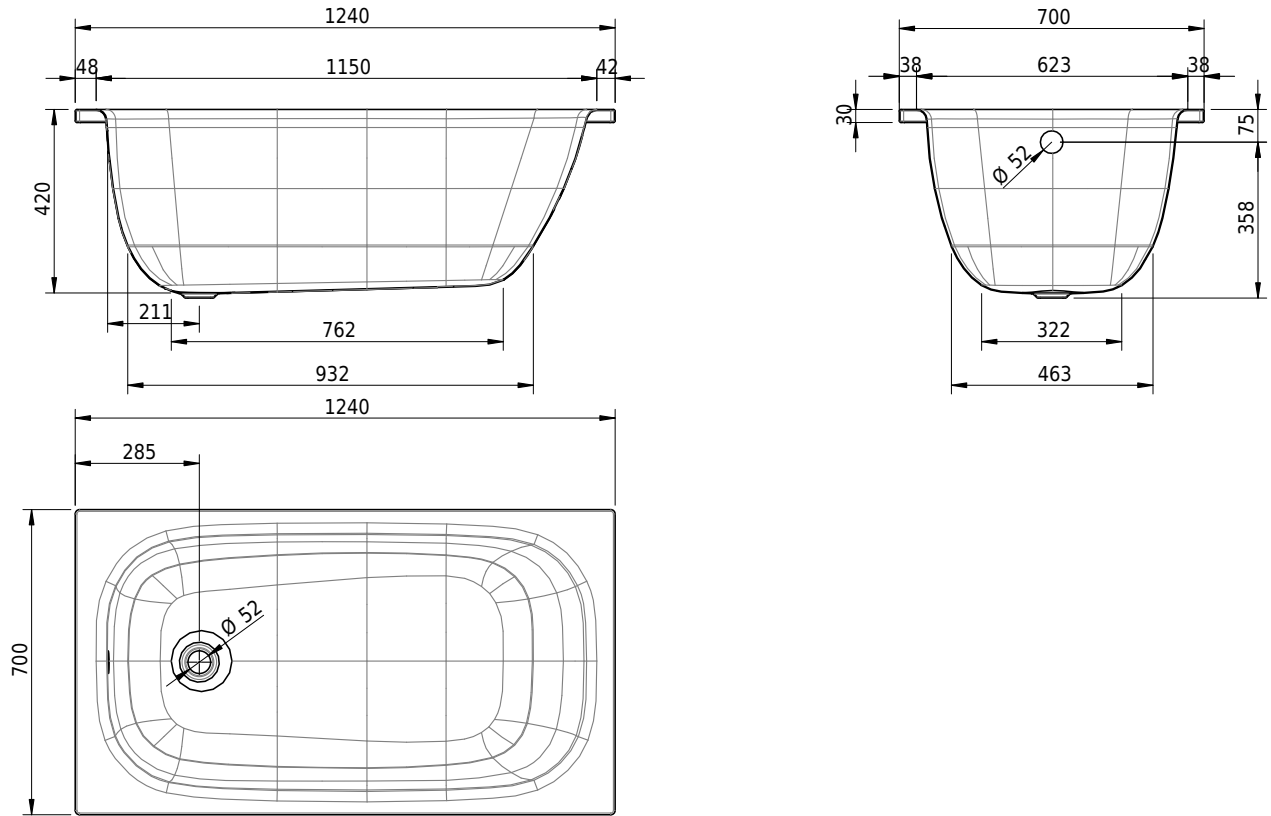

# Schmidlin MINI

124 x 70 x 42 cm

Randhöhe 30 mm

Artikel-Nr.: 1469-0001

SGVSB-Nr.: 111186

Gewicht: 34 kg

Nutzzinhalt\*: 73 l

## Optionen

- Farbklasse: I,II,III,IV [FA0\_ \_]
- Mit Zargen [Z\_ \_ \_]
- ANTIGLISS PRO
- GLASUR PLUS [OV01]
- Speziallänge -2/+5 cm (beidseitig von -1 bis +2,5cm)
- Griff SAFE (Paar) [GFT\_01]
- Lochbohrung für Schmidlin TOUCH CONTROL [AT0001]
- Scharfkantige Ecke (Radius 5 mm) [EA\_ \_04]
- Geschnittene Ecke [EA\_ \_03]
- Abgerundete Ecke [EA\_ \_02]
- Einlaufgarnitur Schmidlin SPLASH [SP\_ \_]
- Schmidlin SOUNDBOX
- Spezialanfertigung

\* Nutzzinhalt: Wasserinhalt abzüglich 70 Liter Verdrängung

- Zargengummiprofil