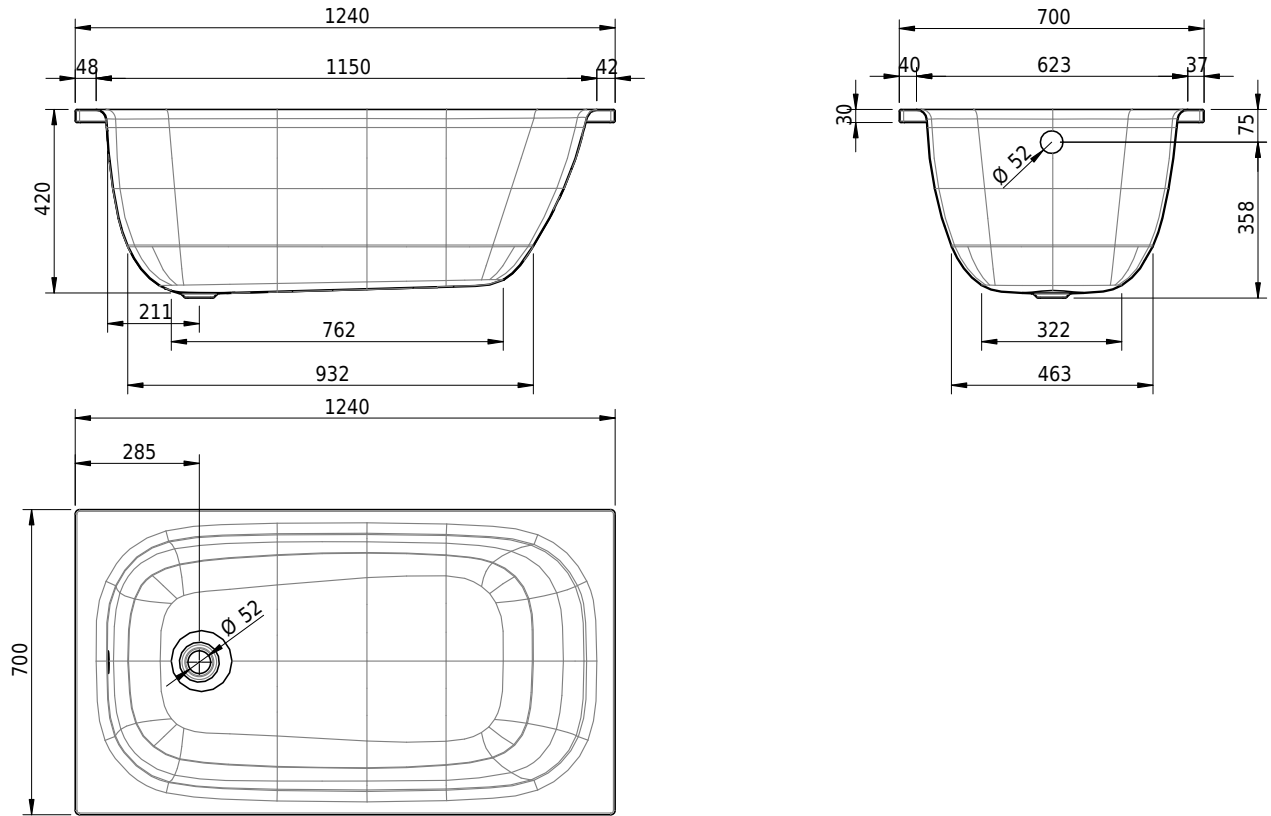

# Schmidlin MINI

124 x 70 x 42 cm

Randhöhe 30 mm

Artikel-Nr.: 1469-0001

SGVSB-Nr.: 111186

Gewicht: 34 kg

Nutzinhalt\*: 73 l

## Optionen

- Farbklasse: I,II,III,IV [FA0\_ \_]
- Mit Zargen [Z\_ \_ \_]
- ANTIGLISS PRO
- GLASUR PLUS [OV01]
- Speziallänge -2/+5 cm (beidseitig von -1 bis +2,5cm)
- Griff SAFE (Paar) [GFT\_01]
- Lochbohrung für Schmidlin TOUCH CONTROL [AT0001]
- Scharfkantige Ecke (Radius 5 mm) [EA\_ \_04]
- Geschnittene Ecke [EA\_ \_03]
- Abgerundete Ecke [EA\_ \_02]
- Einlaufgarnitur Schmidlin SPLASH [SP\_ \_]
- Schmidlin SOUNDBOX
- Spezialanfertigung

\* Nutzinhalt: Wasserinhalt abzüglich 70 Liter Verdrängung

- Zargengummiprofil