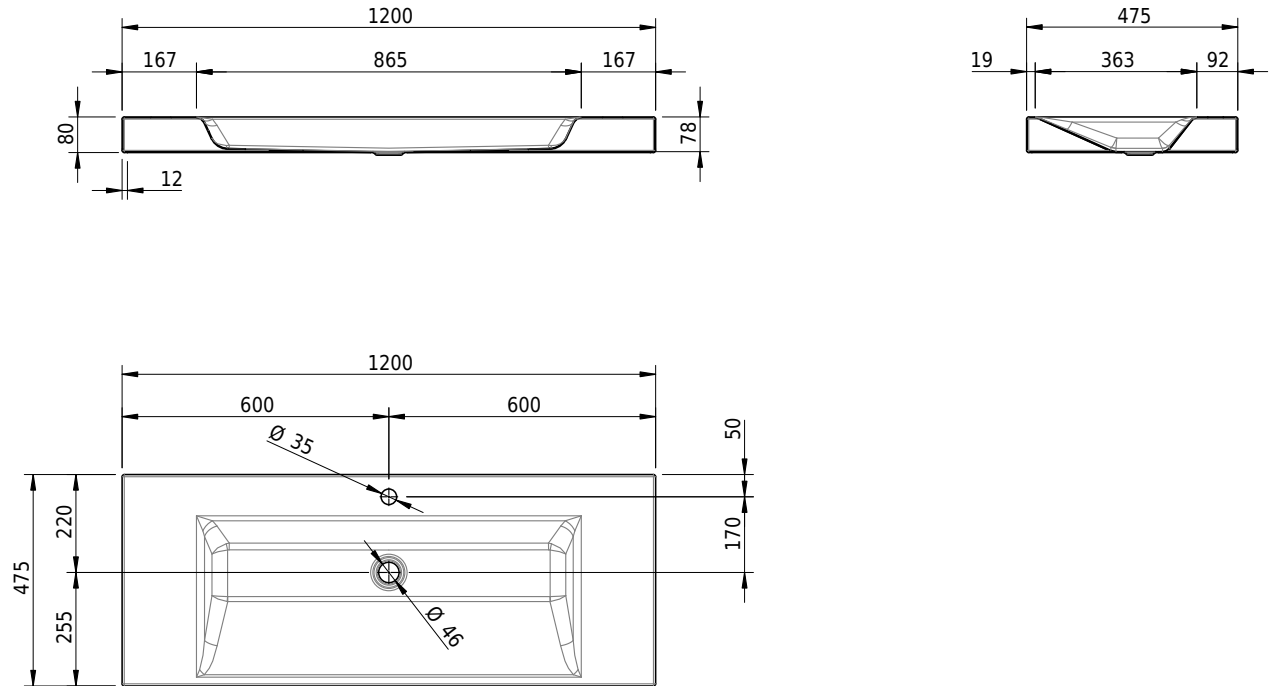

Massskizze

Schmidlin STUDIO Aufsatzbecken

120 x 47.5 x 8 cm

ohne Überlauf, inkl. Befestigungszubehör

Artikel-Nr.: 1468-0002

SGVSB-Nr.: 233337.241

Gewicht: 15 kg

Optionen

- Farbklasse: I,II,III,IV,V [FA0_ _ _]
- GLASUR PLUS [OV01]
- Löcher für 3-Loch Armatur [WT_ALS01]
- Lochbohrung für Schmidlin Seifenspender [SSP02]
- Runde Lochbohrung nach Mass [WT_ALS02]
- Spezialanfertigung