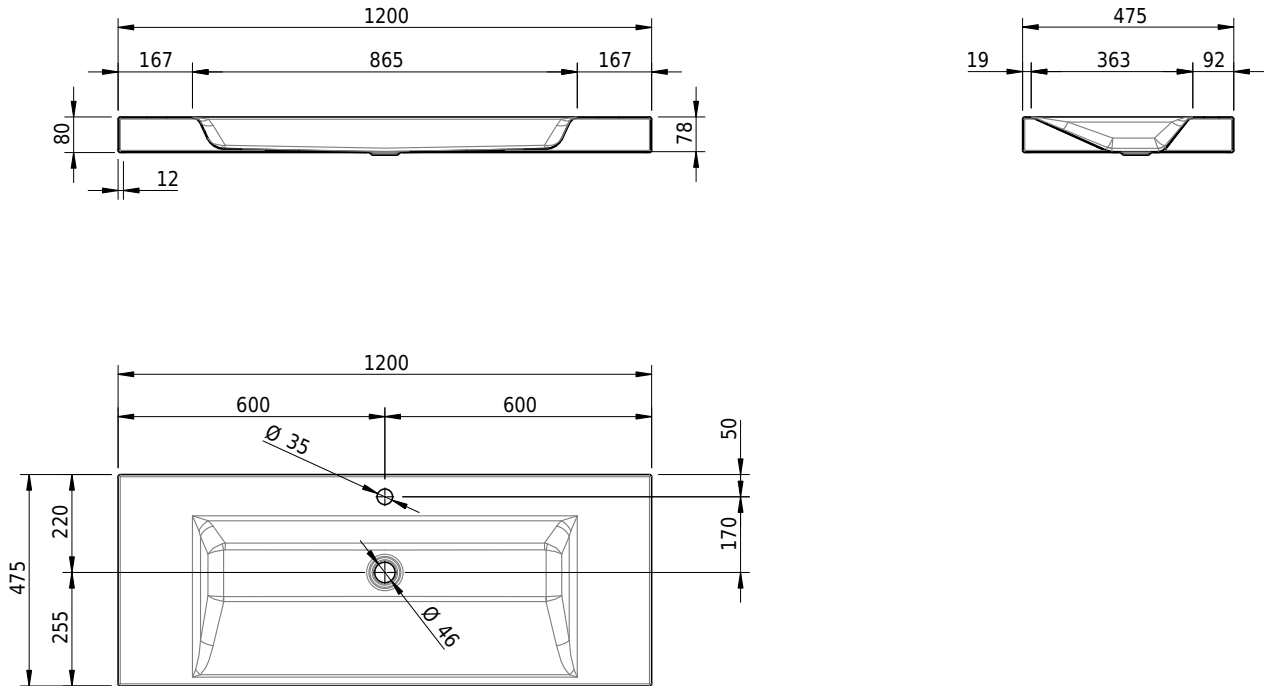

Massskizze

Schmidlin STUDIO Aufsatzbecken

120 x 47.5 x 8 cm

ohne Überlauf, inkl. Befestigungszubehör

Artikel-Nr.: 1468-0002

SGVSB-Nr.: 233337.241

Gewicht: 15 kg

Optionen

- Farbklasse: I,II,III,IV,V [FA0_ _ _]
- GLASUR PLUS [OV01]
- Löcher für 3-Loch Armatur [WT_ALS01]
- Lochbohrung für Schmidlin Seifenspender [SSP02]
- Runde Lochbohrung nach Mass [WT_ALS02]
- Spezialanfertigung