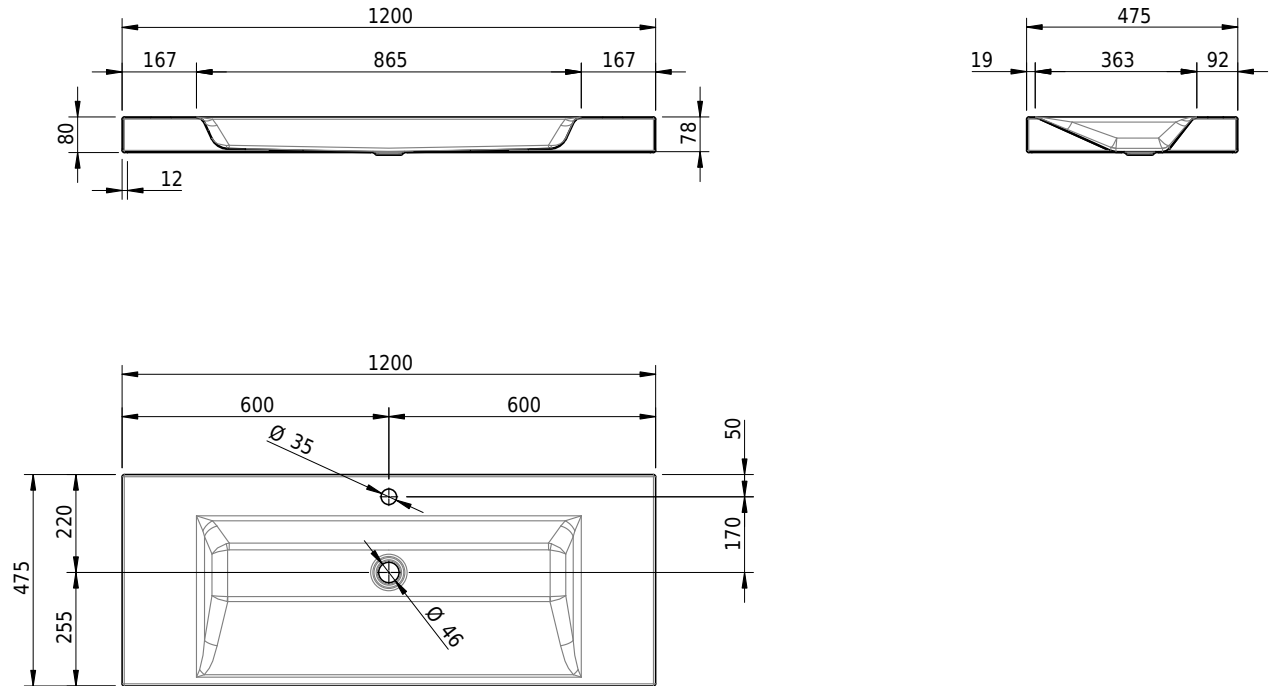

Massskizze

Schmidlin STUDIO Aufsatzbecken

120 x 47.5 x 8 cm

ohne Überlauf, inkl. Befestigungszubehör

Artikel-Nr.: 1468-0002

SGVSB-Nr.: 233337.241

Gewicht: 15 kg

Optionen

- Farbklasse: I,II,III,IV,V [FA0_ _ _]
- GLASUR PLUS [OV01]
- Löcher für 3-Loch Armatur [WT_ALS01]
- Lochbohrung für Schmidlin Seifenspender [SSP02]
- Runde Lochbohrung nach Mass [WT_ALS02]
- Spezialanfertigung