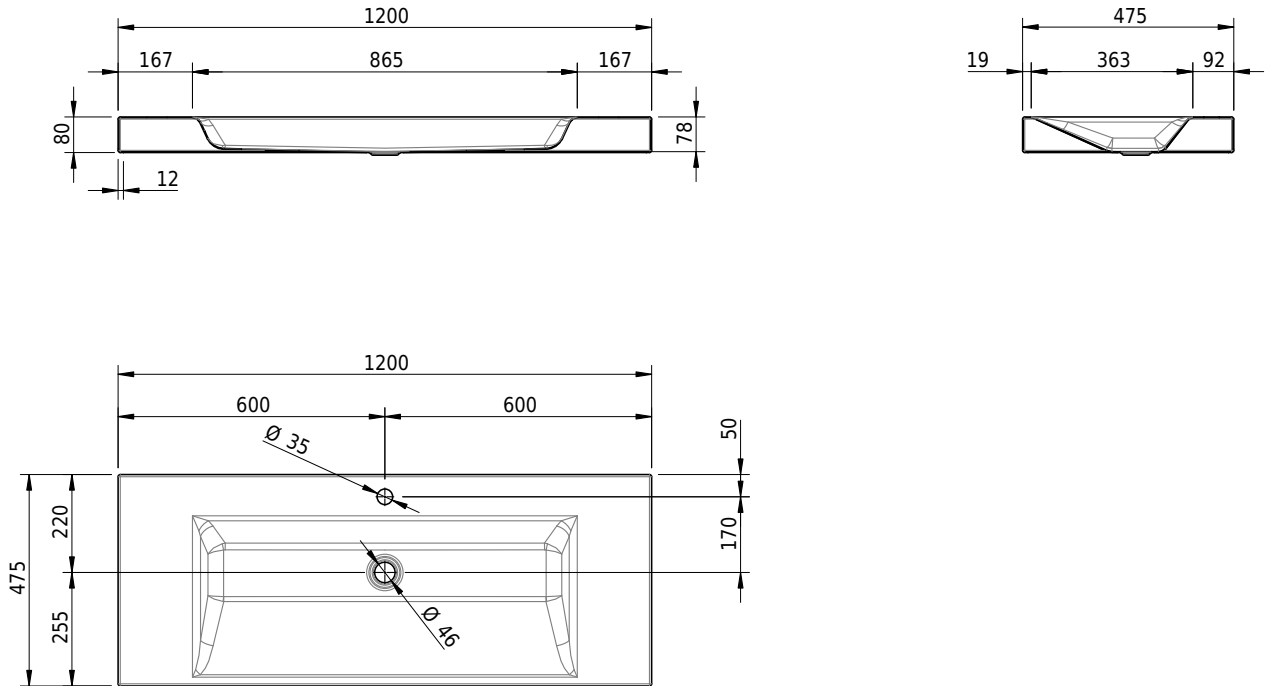

## Massskizze

**Schmidlin STUDIO Aufsatzbecken**

120 x 47.5 x 8 cm

ohne Überlauf, inkl. Befestigungszubehör

Artikel-Nr.: 1468-0002

SGVSB-Nr.: 233337.241

Gewicht: 15 kg

**Optionen**

- Farbklasse: I,II,III,IV,V [FA0\_ \_ \_]
- GLASUR PLUS [OV01]
- Löcher für 3-Loch Armatur [WT\_ALS01]
- Lochbohrung für Schmidlin Seifenspender [SSP02]
- Runde Lochbohrung nach Mass [WT\_ALS02]
- Spezialanfertigung