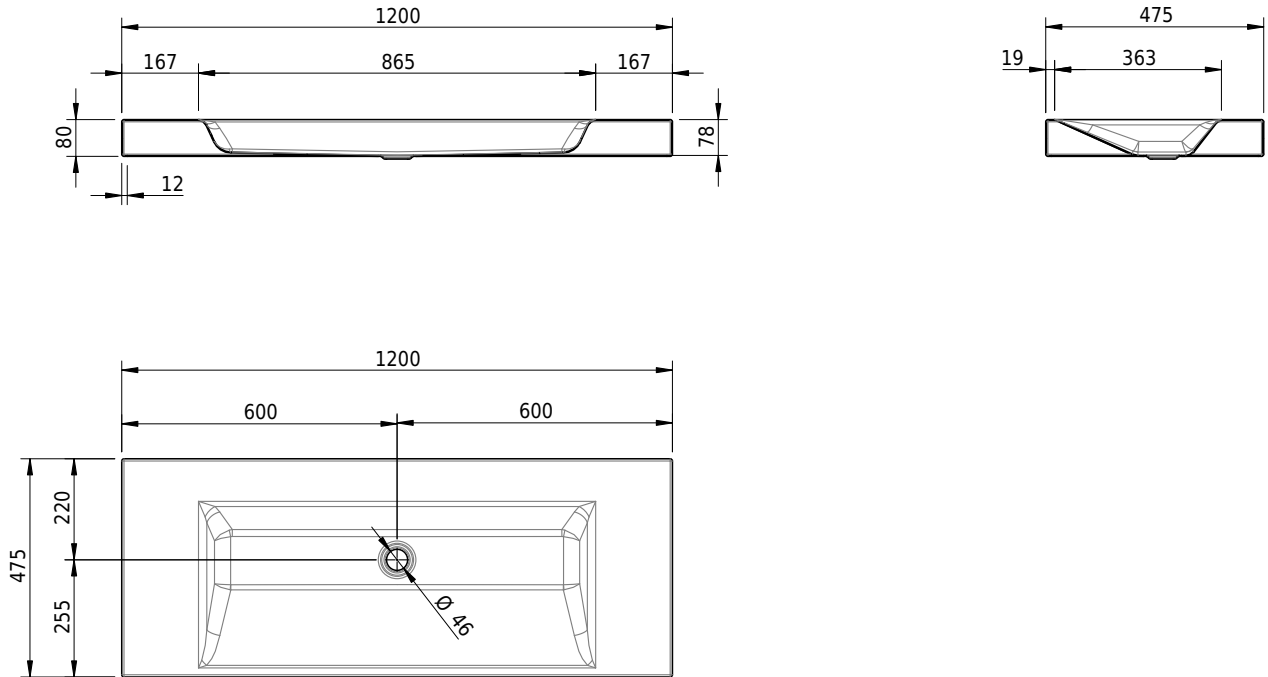

## Massskizze

**Schmidlin STUDIO Aufsatzbecken**

120 x 47.5 x 8 cm

ohne Überlauf, inkl. Befestigungszubehör

Artikel-Nr.: 1468-0001

SGVSB-Nr.: 233337.242

Gewicht: 15 kg

**Optionen**

- Farbklasse: I,II,III,IV,V [FA0\_ \_ \_]
- GLASUR PLUS [OV01]
- Löcher für 3-Loch Armatur [WT\_ALS01]
- Lochbohrung für Schmidlin Seifenspender [SSP02]
- Runde Lochbohrung nach Mass [WT\_ALS02]
- Spezialanfertigung