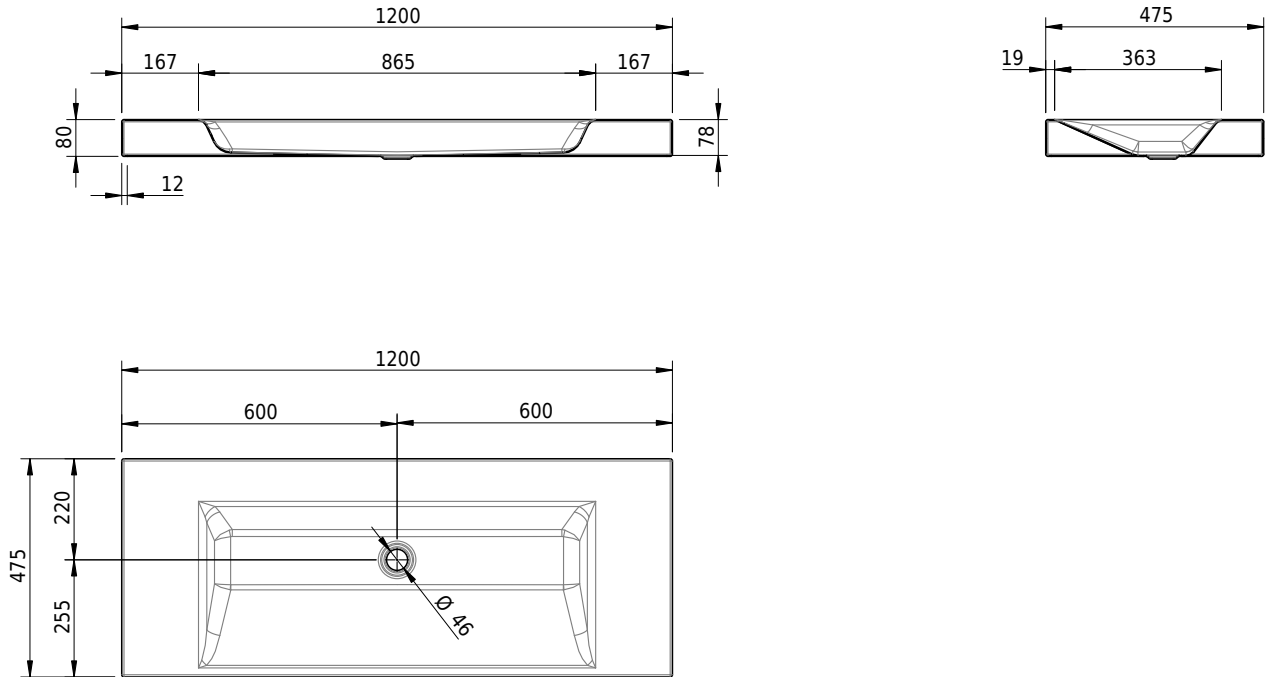

Massskizze

Schmidlin STUDIO Aufsatzbecken

120 x 47.5 x 8 cm

ohne Überlauf, inkl. Befestigungszubehör

Artikel-Nr.: 1468-0001

SGVSB-Nr.: 233337.242

Gewicht: 15 kg

Optionen

- Farbklasse: I,II,III,IV,V [FA0_ _ _]
- GLASUR PLUS [OV01]
- Löcher für 3-Loch Armatur [WT_ALS01]
- Lochbohrung für Schmidlin Seifenspender [SSP02]
- Runde Lochbohrung nach Mass [WT_ALS02]
- Spezialanfertigung