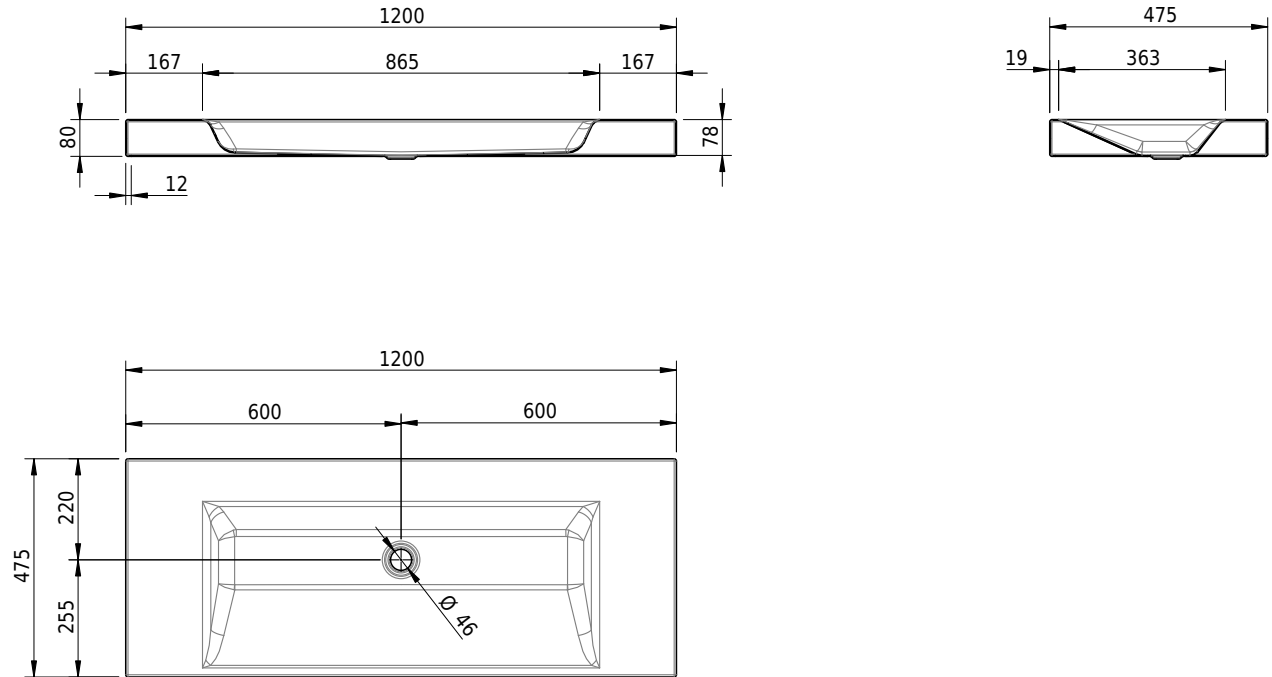

Massskizze

Schmidlin STUDIO Aufsatzbecken

120 x 47.5 x 8 cm

ohne Überlauf, inkl. Befestigungszubehör

Artikel-Nr.: 1468-0001

SGVSB-Nr.: 233337.242

Gewicht: 15 kg

Optionen

- Farbklasse: I,II,III,IV,V [FA0_ _ _]
- GLASUR PLUS [OV01]
- Löcher für 3-Loch Armatur [WT_ALS01]
- Lochbohrung für Schmidlin Seifenspender [SSP02]
- Runde Lochbohrung nach Mass [WT_ALS02]
- Spezialanfertigung