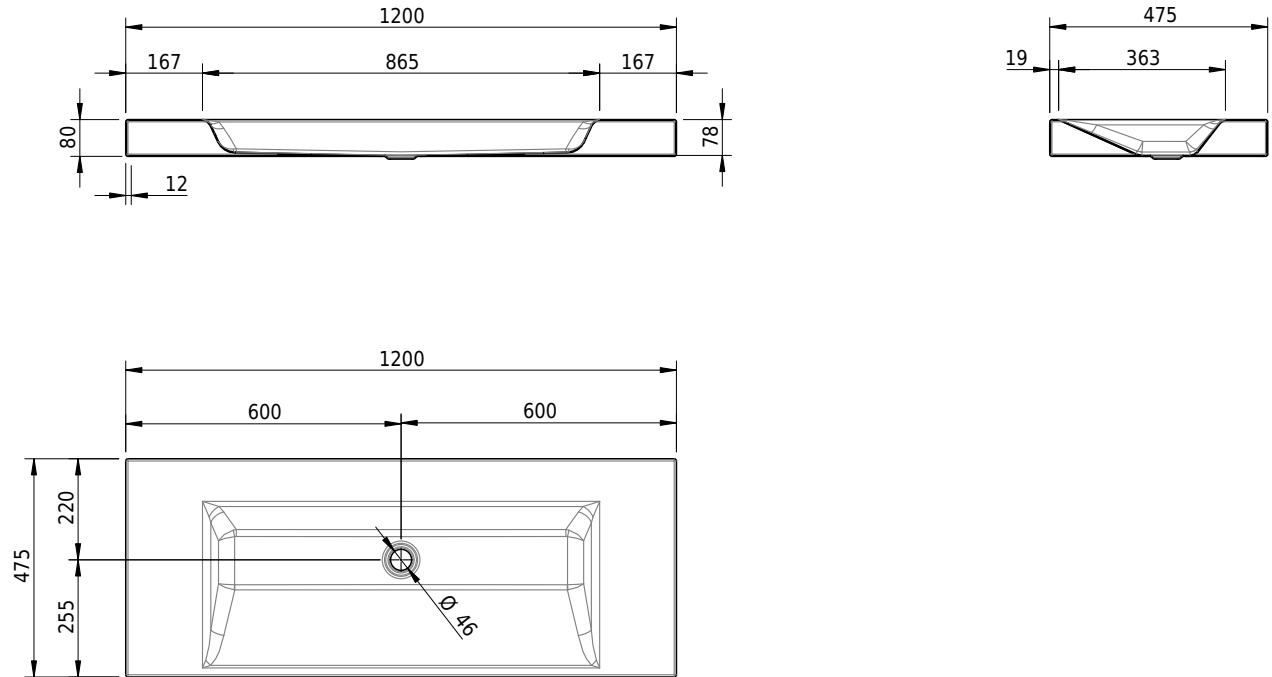

## Massskizze

**Schmidlin STUDIO Aufsatzbecken**

120 x 47.5 x 8 cm

ohne Überlauf, inkl. Befestigungszubehör

Artikel-Nr.: 1468-0001

SGVSB-Nr.: 233337.242

Gewicht: 15 kg

**Optionen**

- Farbklasse: I,II,III,IV,V [FA0\_ \_ \_]
- GLASUR PLUS [OV01]
- Löcher für 3-Loch Armatur [WT\_ALS01]
- Lochbohrung für Schmidlin Seifenspender [SSP02]
- Runde Lochbohrung nach Mass [WT\_ALS02]
- Spezialanfertigung