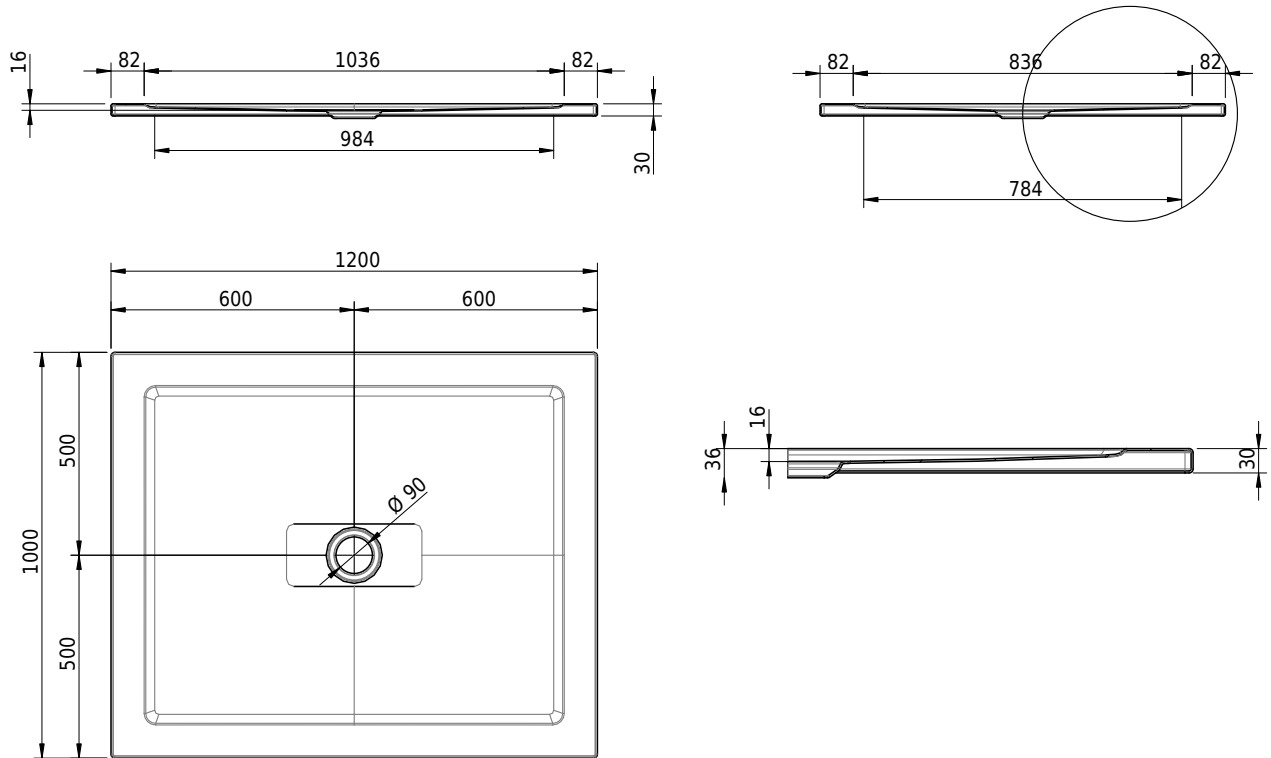

Massskizze

Schmidlin CONTURA Duschwanne

120 x 100 x 2 cm

Ablaufloch \varnothing 90 mm

Artikel-Nr.: 1466-0001

SGVSB-Nr.: 143104

ST-Nr.: 1311369.100

Gewicht: 33 kg