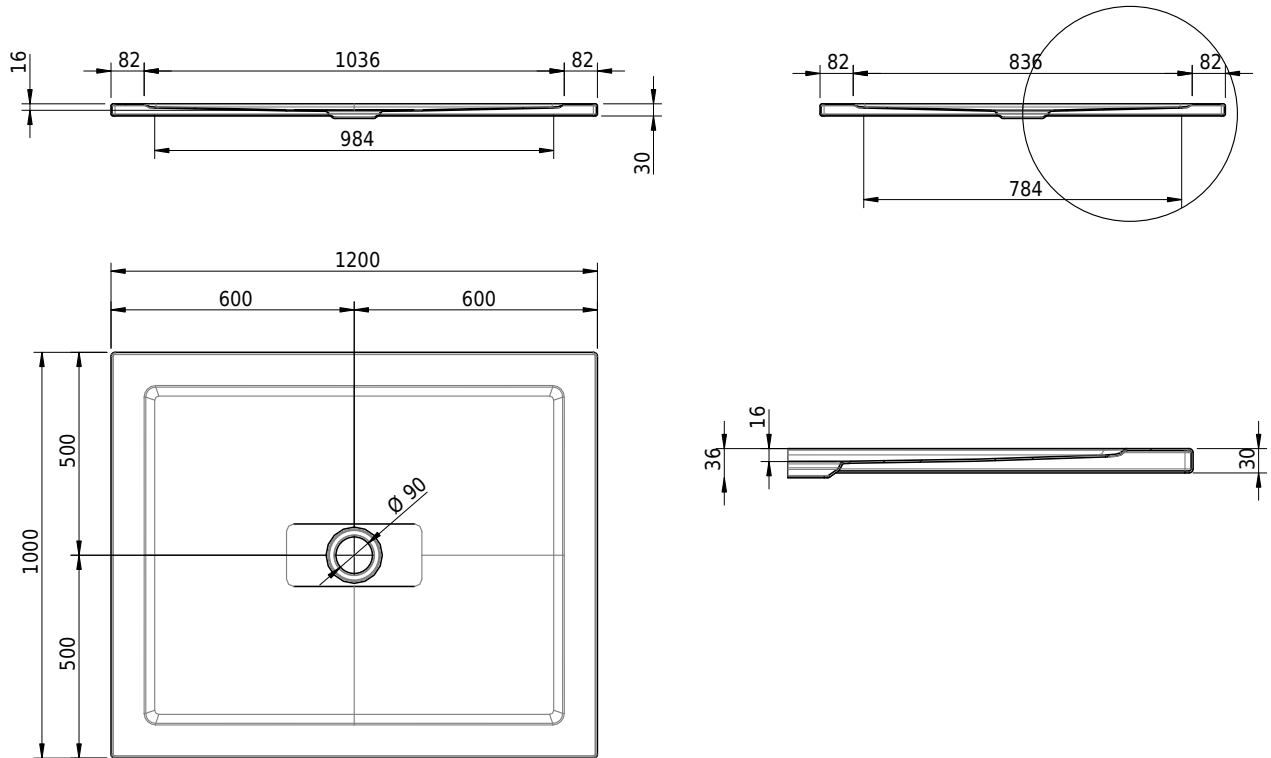

# Schmidlin CONTURA Duschwanne

120 x 100 x 2 cm

Ablaufloch  $\varnothing$  90 mm

Artikel-Nr.: 1466-0001

SGVSB-Nr.: 143104

ST-Nr.: 1311369.100

Gewicht: 33 kg