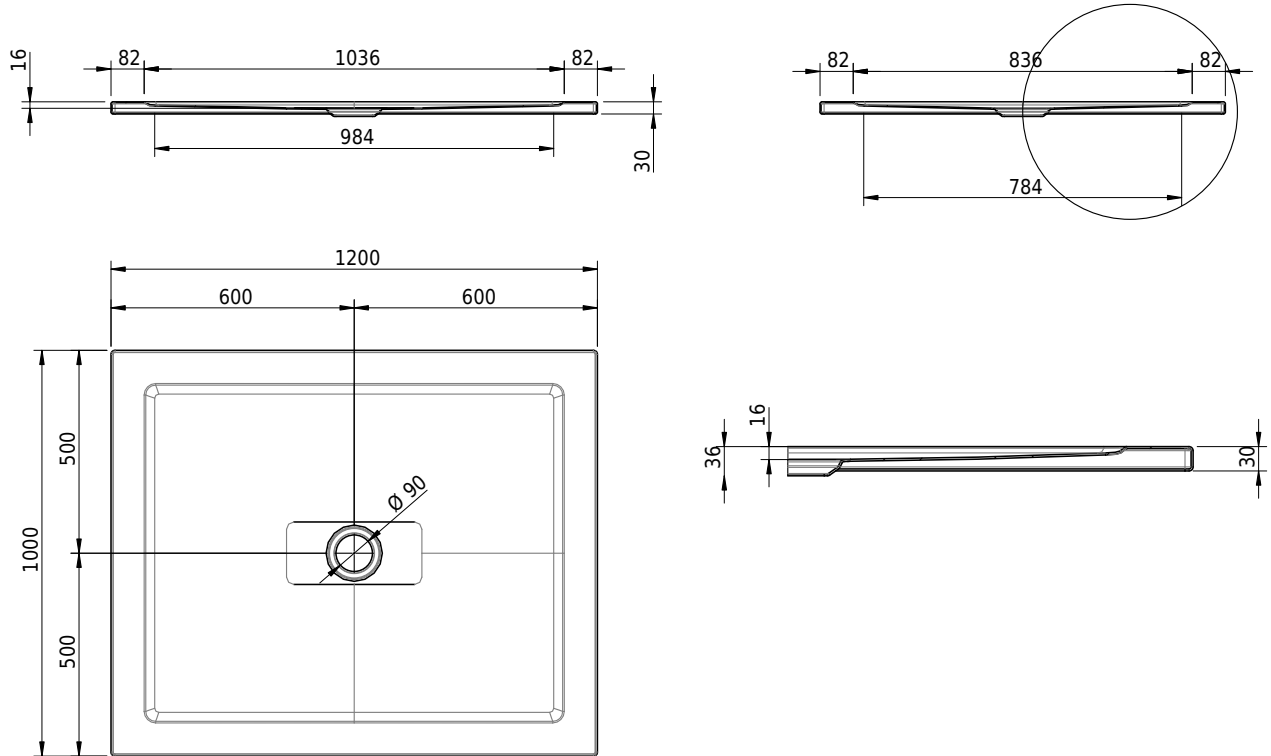

# Schmidlin CONTURA Duschwanne

120 x 100 x 2 cm

Ablaufloch  $\varnothing$  90 mm

Artikel-Nr.: 1466-0001    SGVSB-Nr.: 143104    ST-Nr.: 1311369.100    Gewicht: 33 kg