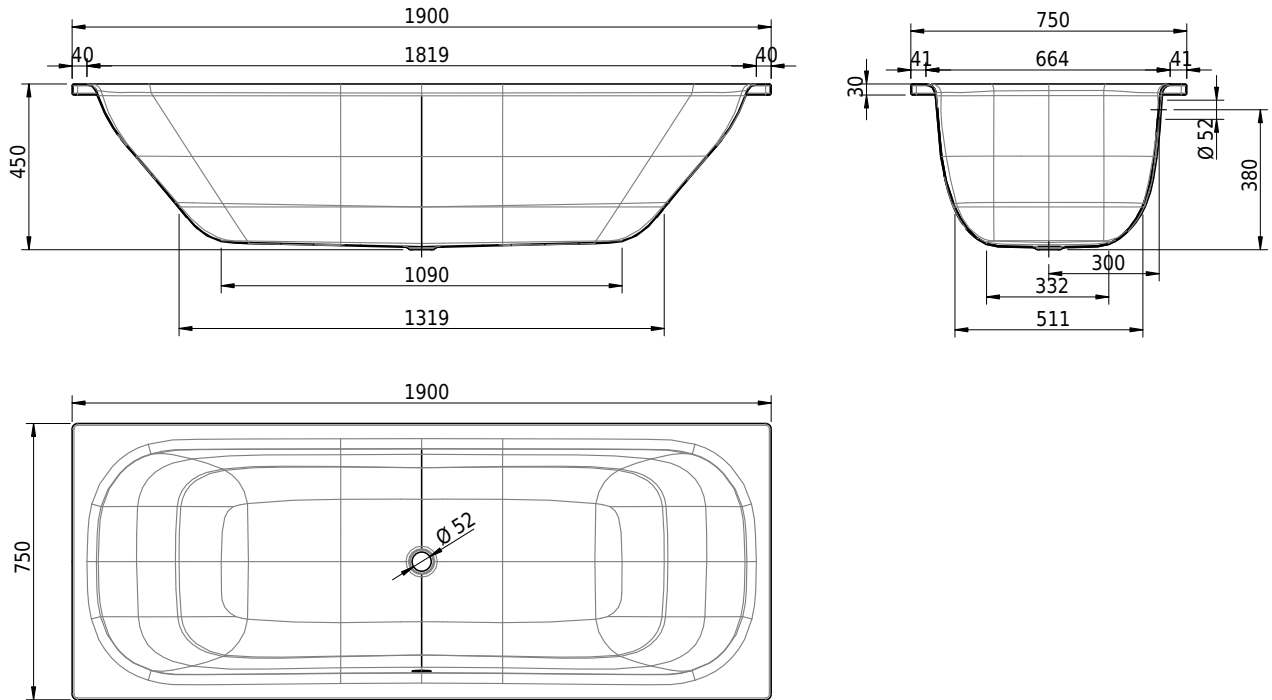

Massskizze

**Schmidlin CLASSIC XL**

190-210 x 75 x 45 cm

Randhöhe 30 mm

Artikel-Nr.: 1465-9999

Gewicht: 59 kg

**Optionen**

- ANTIGLISS PRO
- GLASUR PLUS [OV01]
- Griff SAFE (1 Stück) [GFT\_02]
- Lochbohrung für Schmidlin TOUCH CONTROL [AT0001]
- Scharfkantige Ecke (Radius 5 mm) [EA\_ \_04]
- Geschnittene Ecke [EA\_ \_03]
- Abgerundete Ecke [EA\_ \_02]
- Einlaufgarnitur Schmidlin SPLASH [SP\_ \_]
- Schmidlin SOUNDBOX
- Spezialanfertigung