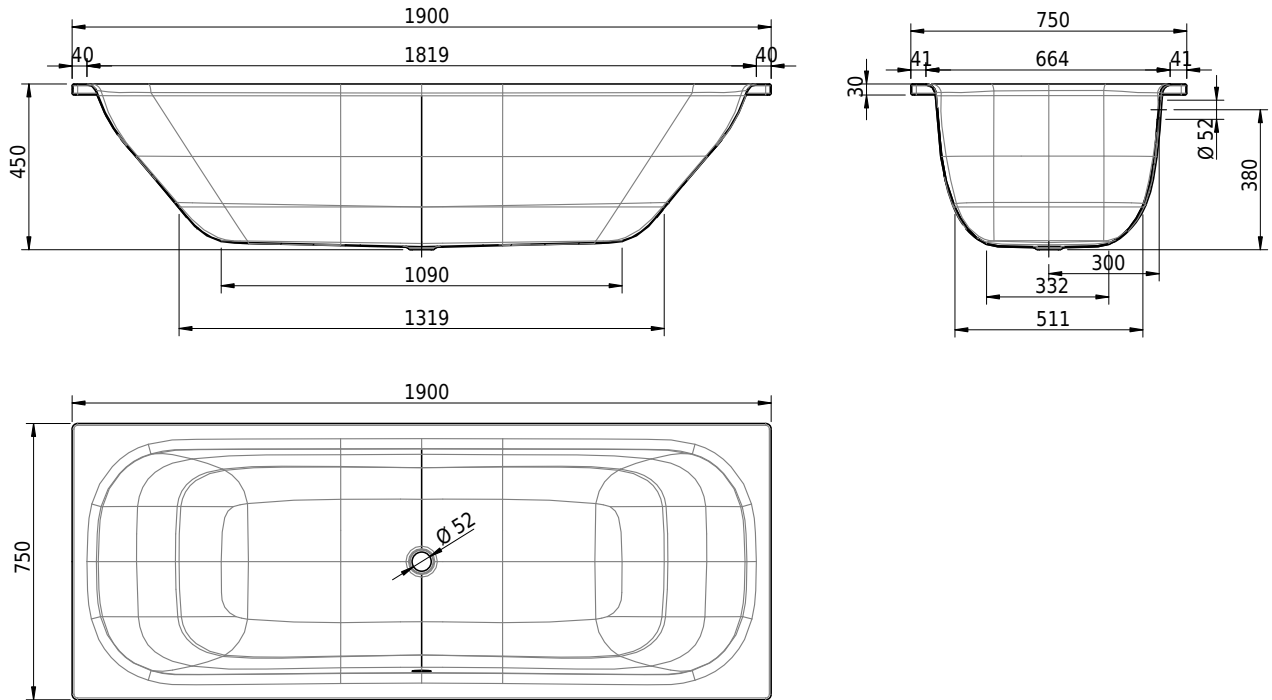

Massskizze

Schmidlin CLASSIC XL

190-210 x 75 x 45 cm

Randhöhe 30 mm

Artikel-Nr.: 1465-9999

Gewicht: 59 kg

Optionen

- ANTIGLISS PRO
- GLASUR PLUS [OV01]
- Griff SAFE (1 Stück) [GFT_02]
- Lochbohrung für Schmidlin TOUCH CONTROL [AT0001]
- Scharfkantige Ecke (Radius 5 mm) [EA_ _04]
- Geschnittene Ecke [EA_ _03]
- Abgerundete Ecke [EA_ _02]
- Einlaufgarnitur Schmidlin SPLASH [SP_ _]
- Schmidlin SOUNDBOX
- Spezialanfertigung