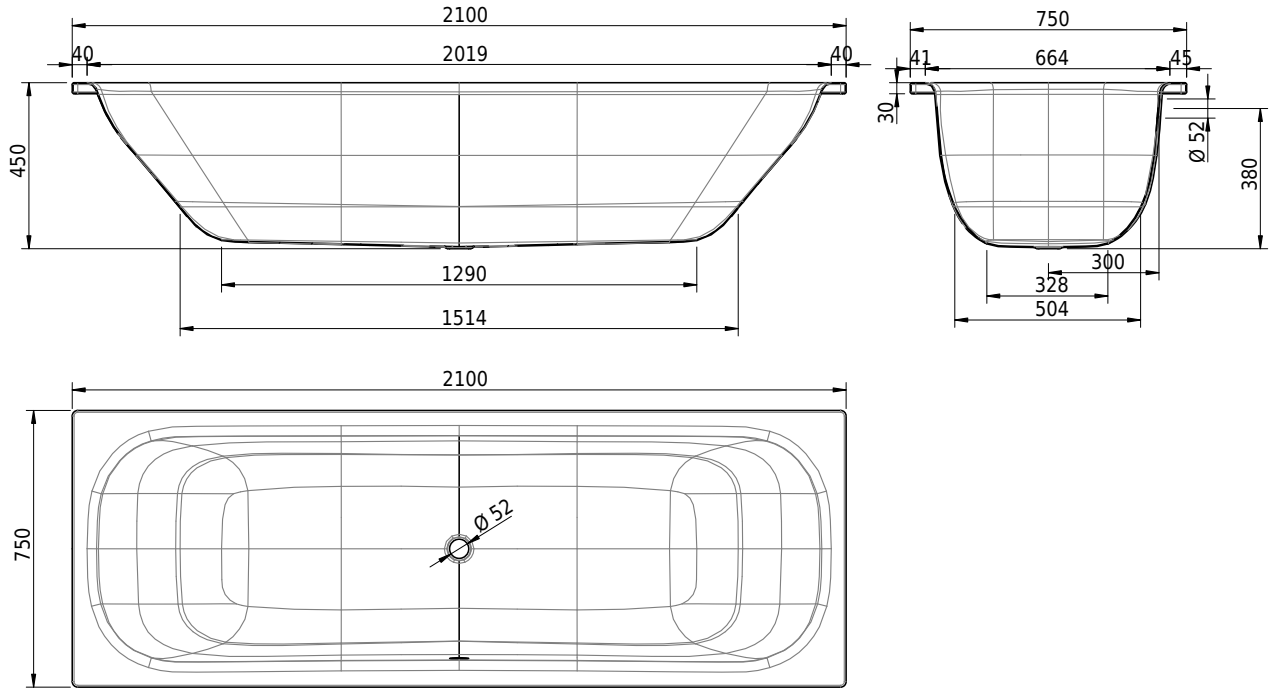

Massskizze

Schmidlin CLASSIC XL

210 x 75 x 45 cm

Randhöhe 30 mm

Artikel-Nr.: 1465-0001

SGVSB-Nr.: 111102

Gewicht: 59 kg

Nutzzinhalt*: 219 l

Optionen

- ANTIGLISS PRO
- GLASUR PLUS [OV01]
- Griff SAFE (1 Stück) [GFT_02]
- Lochbohrung für Schmidlin TOUCH CONTROL [AT0001]
- Scharfkantige Ecke (Radius 5 mm) [EA_ _ 04]
- Geschnittene Ecke [EA_ _ 03]
- Abgerundete Ecke [EA_ _ 02]
- Einlaufgarnitur Schmidlin SPLASH [SP_ _]
- Schmidlin SOUNDBOX
- Spezialanfertigung