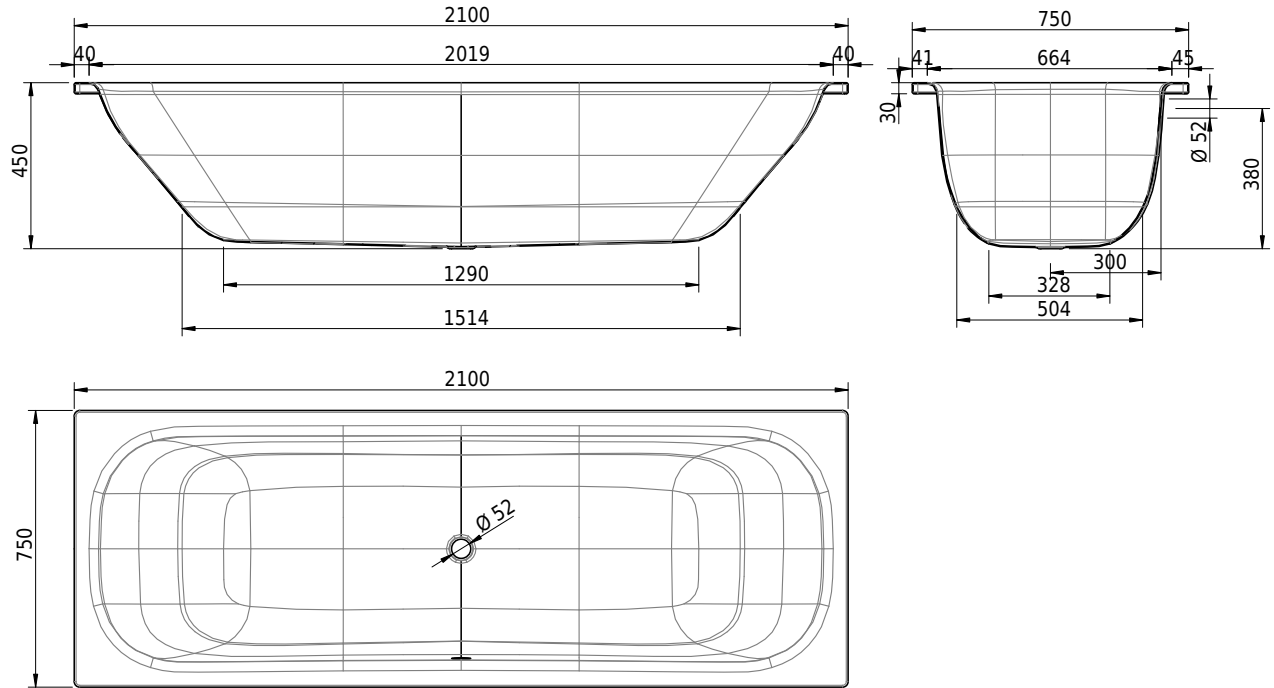

Massskizze

Schmidlin CLASSIC XL

210 x 75 x 45 cm

Randhöhe 30 mm

Artikel-Nr.: 1465-0001

SGVSB-Nr.: 111102

Gewicht: 59 kg

Nutzinhalt*: 219 l

Optionen

- ANTIGLISS PRO
- GLASUR PLUS [OV01]
- Griff SAFE (1 Stück) [GFT_02]
- Lochbohrung für Schmidlin TOUCH CONTROL [AT0001]
- Scharfkantige Ecke (Radius 5 mm) [EA_ _04]
- Geschnittene Ecke [EA_ _03]
- Abgerundete Ecke [EA_ _02]
- Einlaufgarnitur Schmidlin SPLASH [SP_ _]
- Schmidlin SOUNDBOX
- Spezialanfertigung