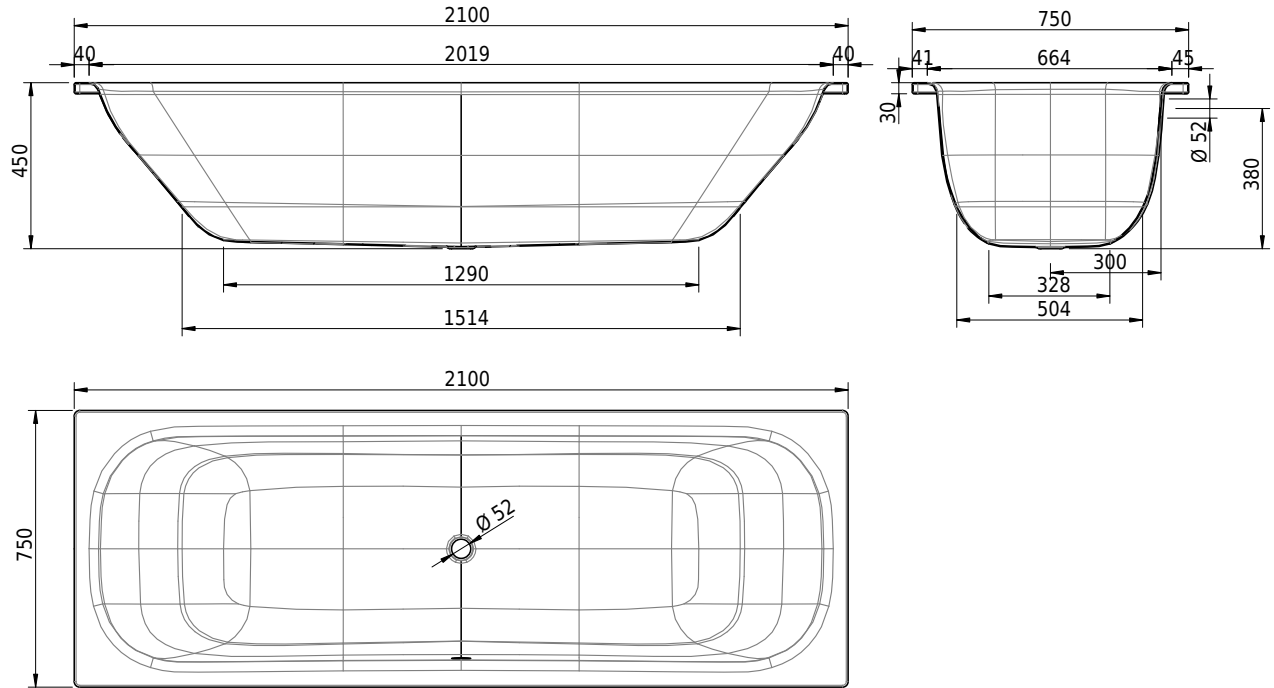

Massskizze

Schmidlin CLASSIC XL

210 x 75 x 45 cm

Randhöhe 30 mm

Artikel-Nr.: 1465-0001

SGVSB-Nr.: 111102

Gewicht: 59 kg

Nutzinhalt*: 219 l

Optionen

- ANTIGLISS PRO
- GLASUR PLUS [OV01]
- Griff SAFE (1 Stück) [GFT_02]
- Lochbohrung für Schmidlin TOUCH CONTROL [AT0001]
- Scharfkantige Ecke (Radius 5 mm) [EA_ _ 04]
- Geschnittene Ecke [EA_ _ 03]
- Abgerundete Ecke [EA_ _ 02]
- Einlaufgarnitur Schmidlin SPLASH [SP_ _]
- Schmidlin SOUNDBOX
- Spezialanfertigung