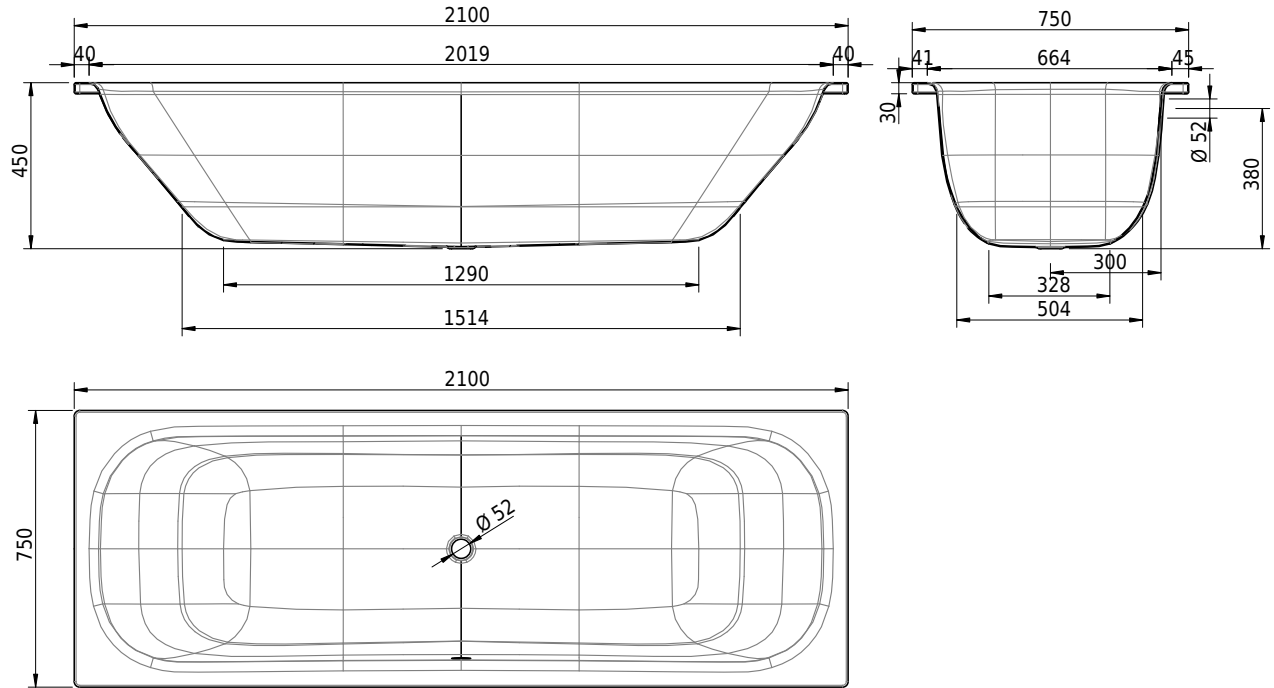

# Schmidlin CLASSIC XL

210 x 75 x 45 cm

Randhöhe 30 mm

Artikel-Nr.: 1465-0001

SGVSB-Nr.: 111102

Gewicht: 59 kg

Nutzinhalt\*: 219 l