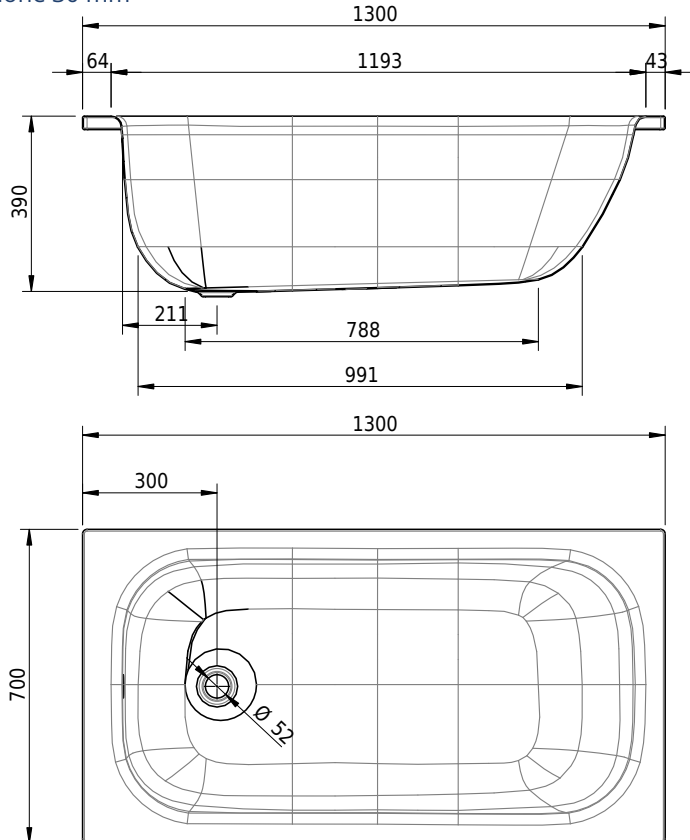

Massskizze

Schmidlin MINI

130 x 70 x 39 cm

Randhöhe 30 mm

Artikel-Nr.: 1464-0001 SGVSB-Nr.: 111041.100 Gewicht: 35 kg Nutzinhalt*: 80 l

Optionen

- Farbklasse: I,II,III,IV [FA0_ _]
- Mit Zargen [Z_ _ _]
- ANTIGLISS PRO
- GLASUR PLUS [OV01]
- Speziallänge -2/+5 cm (beidseitig von -1 bis +2,5cm)
- Griff SAFE (Paar) [GFT_01]
- Lochbohrung für Schmidlin TOUCH CONTROL [AT0001]
- Scharfkantige Ecke (Radius 5 mm) [EA_ _04]
- Geschnittene Ecke [EA_ _03]
- Abgerundete Ecke [EA_ _02]
- Einlaufgarnitur Schmidlin SPLASH [SP_ _]
- Schmidlin SOUNDBOX
- Spezialanfertigung

Zubehör

- Schmidlin Badewannen-Montagesystem (SIA 181)
- Schmidlin Badewannen-Montagesystem (SIA 181), mit Dichtband
- Schmidlin INFINITY Badewannenträger (SIA 181)
- Schmidlin Schürzensets (SIA 181)
- Schmidlin Vormauerungsband (SIA 181), Rolle zu 3 m
- Schmidlin Zargen-Montagewinkel (SIA 181), Satz (4 Stück)