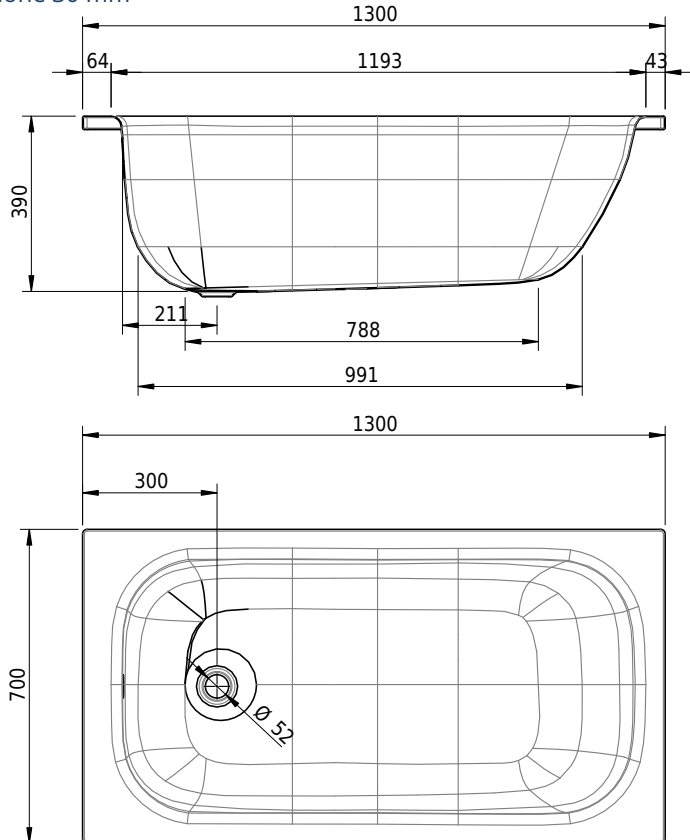

Massskizze

Schmidlin MINI

130 x 70 x 39 cm

Randhöhe 30 mm

Artikel-Nr.: 1464-0001

SGVSB-Nr.: 111041.100

Gewicht: 35 kg

Nutzzinhalt*: 80 l

Optionen

- Farbklasse: I,II,III,IV [FA0_ _ _]
- Mit Zargen [Z_ _ _ _]
- ANTIGLISS PRO
- GLASUR PLUS [OV01]
- Speziallänge -2/+5 cm (beidseitig von -1 bis +2,5cm)
- Griff SAFE (Paar) [GFT_01]
- Lochbohrung für Schmidlin TOUCH CONTROL [AT0001]
- Scharfkantige Ecke (Radius 5 mm) [EA_ _ 04]
- Geschnittene Ecke [EA_ _ 03]
- Abgerundete Ecke [EA_ _ 02]
- Einlaufgarnitur Schmidlin SPLASH [SP_ _ _]
- Schmidlin SOUNDBOX
- Spezialanfertigung