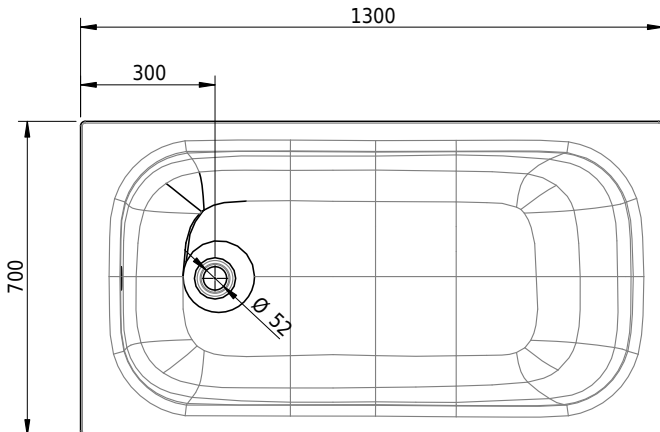

Massskizze

Schmidlin MINI

130 x 70 x 39 cm

Randhöhe 30 mm

Artikel-Nr.: 1464-0001

SGVSB-Nr.: 111041.100

Gewicht: 35 kg

Nutzzinhalt*: 80 l

Optionen

- Farbklasse: I,II,III,IV [FA0_ _]
- Mit Zargen [Z_ _ _]
- ANTIGLISS PRO
- GLASUR PLUS [OV01]
- Speziallänge -2/+5 cm (beidseitig von -1 bis +2,5cm)
- Griff SAFE (Paar) [GFT_01]
- Lochbohrung für Schmidlin TOUCH CONTROL [AT0001]
- Scharfkantige Ecke (Radius 5 mm) [EA_ _04]
- Geschnittene Ecke [EA_ _03]
- Abgerundete Ecke [EA_ _02]
- Einlaufgarnitur Schmidlin SPLASH [SP_ _]
- Schmidlin SOUNDBOX
- Spezialanfertigung

* Nutzzinhalt: Wasserinhalt abzüglich 70 Liter Verdrängung

- Zargengummiprofil