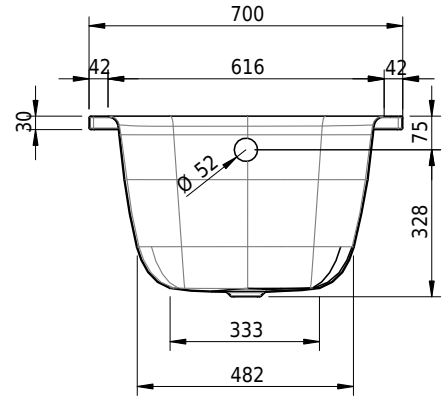

Massskizze

Schmidlin MINI

130 x 70 x 39 cm

Randhöhe 30 mm

Artikel-Nr.: 1464-0001 SGVSB-Nr.: 111041.100 Gewicht: 35 kg Nutzinhalt*: 80 l

Optionen

- Farbklasse: I,II,III,IV [FA0_ _ _]
- Mit Zargen [Z_ _ _ _]
- ANTIGLISS PRO
- GLASUR PLUS [OV01]
- Speziallänge -2/+5 cm (beidseitig von -1 bis +2,5cm)
- Griff SAFE (Paar) [GFT_01]
- Lochbohrung für Schmidlin TOUCH CONTROL [AT0001]
- Scharfkantige Ecke (Radius 5 mm) [EA_ _ 04]
- Geschnittene Ecke [EA_ _ 03]
- Abgerundete Ecke [EA_ _ 02]
- Einlaufgarnitur Schmidlin SPLASH [SP_ _ _]
- Schmidlin SOUNDBOX
- Spezialanfertigung

Zubehör

- Schmidlin Badewannen-Montagesystem (SIA 181)
- Schmidlin Badewannen-Montagesystem (SIA 181), mit Dichtband
- Schmidlin INFINITY Badewannenträger (SIA 181)
- Schmidlin Schürzensets (SIA 181)
- Schmidlin Vormauerungsband (SIA 181), Rolle zu 3 m
- Schmidlin Zargen-Montagewinkel (SIA 181), Satz (4 Stück)

* Nutzinhalt: Wasserinhalt abzüglich 70 Liter Verdrängung

- Zargengummiprofil