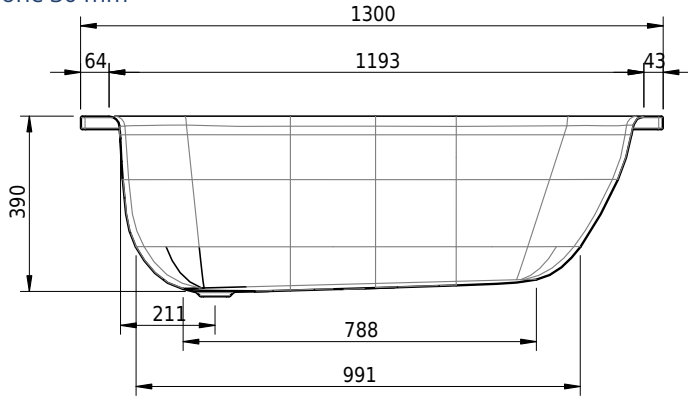

Massskizze

Schmidlin MINI

130 x 70 x 39 cm

Randhöhe 30 mm

Artikel-Nr.: 1464-0001

SGVSB-Nr.: 111041.100

Gewicht: 35 kg

Nutzzinhalt*: 80 l

Optionen

- Farbklasse: I,II,III,IV [FA0_ _]
- Mit Zargen [Z_ _ _]
- ANTIGLISS PRO
- GLASUR PLUS [OV01]
- Speziallänge -2/+5 cm (beidseitig von -1 bis +2,5cm)
- Griff SAFE (Paar) [GFT_01]
- Lochbohrung für Schmidlin TOUCH CONTROL [AT0001]
- Scharfkantige Ecke (Radius 5 mm) [EA_ _04]
- Geschnittene Ecke [EA_ _03]
- Abgerundete Ecke [EA_ _02]
- Einlaufgarnitur Schmidlin SPLASH [SP_ _]
- Schmidlin SOUNDBOX
- Spezialanfertigung

* Nutzzinhalt: Wasserinhalt abzüglich 70 Liter Verdrängung

- Zargengummiprofil