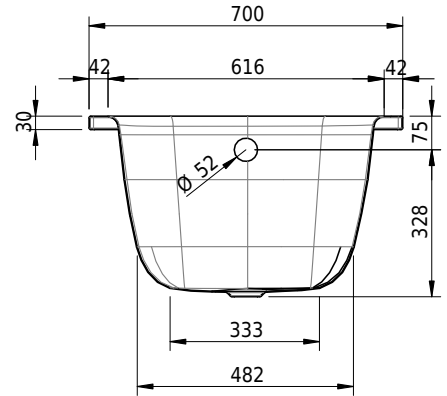

Massskizze

Schmidlin MINI

130 x 70 x 39 cm

Randhöhe 30 mm

Artikel-Nr.: 1464-0001

SGVSB-Nr.: 111041.100

Gewicht: 35 kg

Nutzzinhalt*: 80 l

Optionen

- Farbklasse: I,II,III,IV [FA0_ _]
- Mit Zargen [Z_ _ _]
- ANTIGLISS PRO
- GLASUR PLUS [OV01]
- Speziallänge -2/+5 cm (beidseitig von -1 bis +2,5cm)
- Griff SAFE (Paar) [GFT_01]
- Lochbohrung für Schmidlin TOUCH CONTROL [AT0001]
- Scharfkantige Ecke (Radius 5 mm) [EA_ _04]
- Geschnittene Ecke [EA_ _03]
- Abgerundete Ecke [EA_ _02]
- Einlaufgarnitur Schmidlin SPLASH [SP_ _]
- Schmidlin SOUNDBOX
- Spezialanfertigung

* Nutzzinhalt: Wasserinhalt abzüglich 70 Liter Verdrängung

- Zargengummiprofil