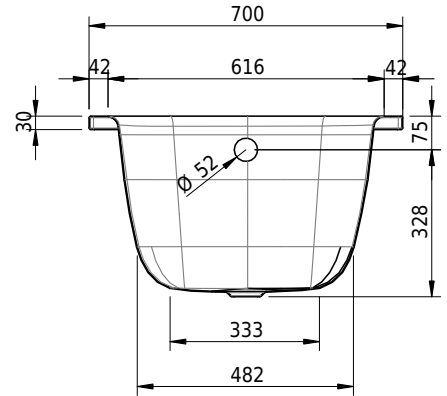

Massskizze

Schmidlin MINI

130 x 70 x 39 cm

Randhöhe 30 mm

Artikel-Nr.: 1464-0001 SGVSB-Nr.: 111041.100 Gewicht: 35 kg Nutzinhalt*: 80 l

Optionen

- Farbklasse: I,II,III,IV [FA0_ _]
- Mit Zargen [Z_ _ _]
- ANTIGLISS PRO
- GLASUR PLUS [OV01]
- Speziallänge -2/+5 cm (beidseitig von -1 bis +2,5cm)
- Griff SAFE (Paar) [GFT_01]
- Lochbohrung für Schmidlin TOUCH CONTROL [AT0001]
- Scharfkantige Ecke (Radius 5 mm) [EA_ _04]
- Geschnittene Ecke [EA_ _03]
- Abgerundete Ecke [EA_ _02]
- Einlaufgarnitur Schmidlin SPLASH [SP_ _]
- Schmidlin SOUNDBOX
- Spezialanfertigung

Zubehör

- Schmidlin Badewannen-Montagesystem (SIA 181)
- Schmidlin Badewannen-Montagesystem (SIA 181), mit Dichtband
- Schmidlin INFINITY Badewannenträger (SIA 181)
- Schmidlin Schürzensets (SIA 181)
- Schmidlin Vormauerungsband (SIA 181), Rolle zu 3 m
- Schmidlin Zargen-Montagewinkel (SIA 181), Satz (4 Stück)

Ab- und Überlaufgarnituren

- Schmidlin HIGH FIVE 52
- Schmidlin HIGH FIVE 52 TRIO
- Schmidlin SPRING 50
- Viega Multiplex
- Viega Multiplex Trio

29.03.2025 Technische Änderungen vorbehalten.

Massangaben in mm

* Nutzinhalt: Wasserinhalt abzüglich 70 Liter Verdrängung

- Zargengummiprofil