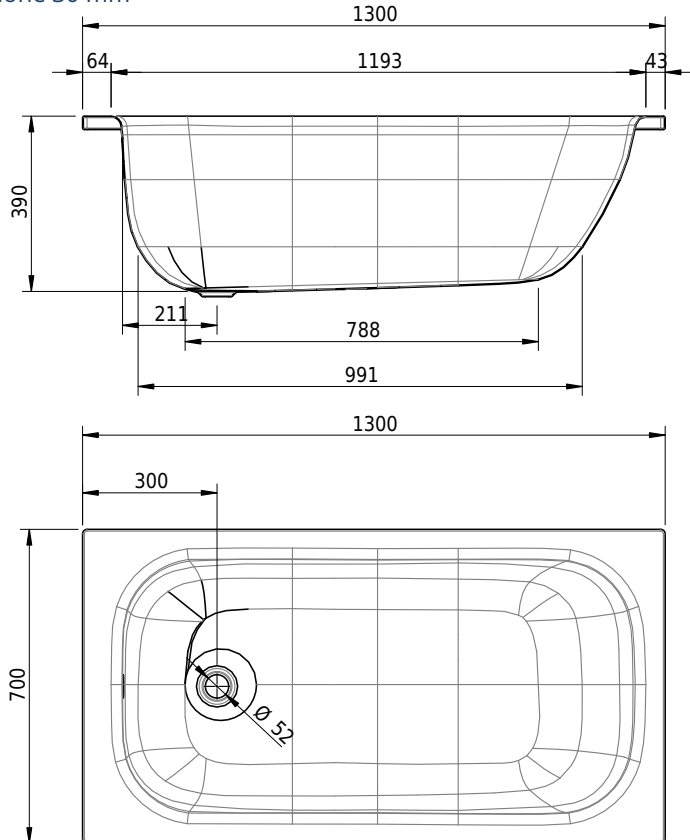

Massskizze

Schmidlin MINI

130 x 70 x 39 cm

Randhöhe 30 mm

Artikel-Nr.: 1464-0001 SGVSB-Nr.: 111041.100 Gewicht: 35 kg Nutzinhalt*: 80 l

Optionen

- Farbklasse: I,II,III,IV [FA0_ _ _]
- Mit Zargen [Z_ _ _ _]
- ANTIGLISS PRO
- GLASUR PLUS [OV01]
- Speziallänge -2/+5 cm (beidseitig von -1 bis +2,5cm)
- Griff SAFE (Paar) [GFT_01]
- Lochbohrung für Schmidlin TOUCH CONTROL [AT0001]
- Scharfkantige Ecke (Radius 5 mm) [EA_ _ 04]
- Geschnittene Ecke [EA_ _ 03]
- Abgerundete Ecke [EA_ _ 02]
- Einlaufgarnitur Schmidlin SPLASH [SP_ _ _]
- Schmidlin SOUNDBOX
- Spezialanfertigung

Zubehör

- Schmidlin Badewannen-Montagesystem (SIA 181)
- Schmidlin Badewannen-Montagesystem (SIA 181), mit Dichtband
- Schmidlin INFINITY Badewannenträger (SIA 181)
- Schmidlin Schürzensets (SIA 181)
- Schmidlin Vormauerungsband (SIA 181), Rolle zu 3 m
- Schmidlin Zargen-Montagewinkel (SIA 181), Satz (4 Stück)

* Nutzinhalt: Wasserinhalt abzüglich 70 Liter Verdrängung

- Zargengummiprofil