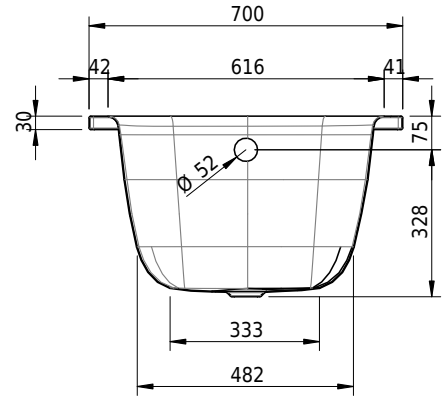

Massskizze

Schmidlin MINI

130 x 70 x 39 cm

Randhöhe 30 mm

Artikel-Nr.: 1464-0001 SGVSB-Nr.: 111041.100 Gewicht: 35 kg Nutzinhalt*: 80 l

Optionen

- Farbklasse: I,II,III,IV [FA0_ _]
- Mit Zargen [Z_ _ _]
- ANTIGLISS PRO
- GLASUR PLUS [OV01]
- Speziallänge -2/+5 cm (beidseitig von -1 bis +2,5cm)
- Griff SAFE (Paar) [GFT_01]
- Lochbohrung für Schmidlin TOUCH CONTROL [AT0001]
- Scharfkantige Ecke (Radius 5 mm) [EA_ _04]
- Geschnittene Ecke [EA_ _03]
- Abgerundete Ecke [EA_ _02]
- Einlaufgarnitur Schmidlin SPLASH [SP_ _]
- Schmidlin SOUNDBOX
- Spezialanfertigung

Zubehör

- Schmidlin Badewannen-Montagesystem (SIA 181)
- Schmidlin Badewannen-Montagesystem (SIA 181), mit Dichtband
- Schmidlin INFINITY Badewannenträger (SIA 181)
- Schmidlin Schürzensets (SIA 181)
- Schmidlin Vormauerungsband (SIA 181), Rolle zu 3 m
- Schmidlin Zargen-Montagewinkel (SIA 181), Satz (4 Stück)