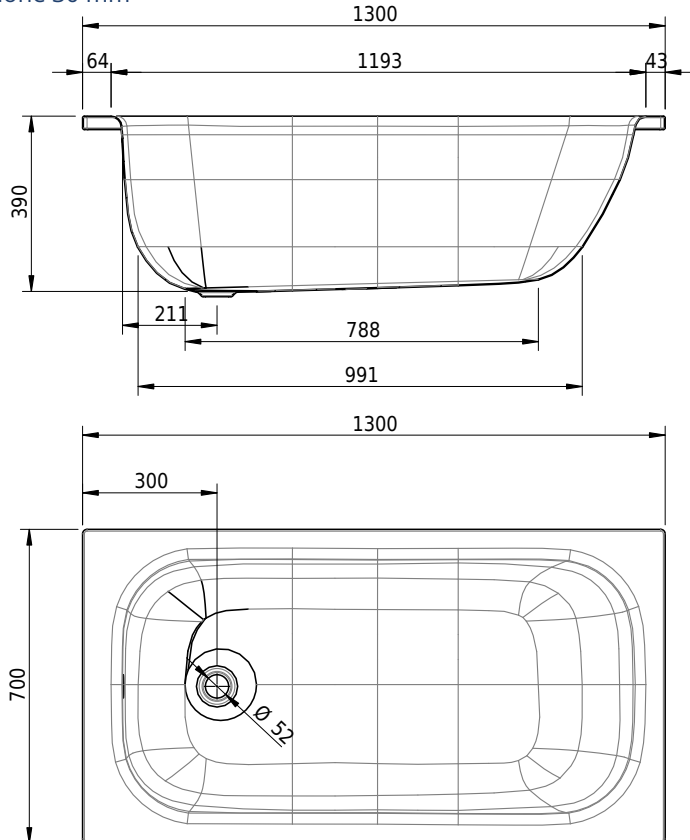

Massskizze

Schmidlin MINI

130 x 70 x 39 cm

Randhöhe 30 mm

Artikel-Nr.: 1464-0001 SGVSB-Nr.: 111041.100 Gewicht: 35 kg Nutzinhalt*: 80 l

Optionen

- Farbklasse: I,II,III,IV [FA0_ _]
- Mit Zargen [Z_ _ _]
- ANTIGLISS PRO
- GLASUR PLUS [OV01]
- Speziallänge -2/+5 cm (beidseitig von -1 bis +2,5cm)
- Griff SAFE (Paar) [GFT_01]
- Lochbohrung für Schmidlin TOUCH CONTROL [AT0001]
- Scharfkantige Ecke (Radius 5 mm) [EA_ _04]
- Geschnittene Ecke [EA_ _03]
- Abgerundete Ecke [EA_ _02]
- Einlaufgarnitur Schmidlin SPLASH [SP_ _]
- Schmidlin SOUNDBOX
- Spezialanfertigung

Zubehör

- Schmidlin Badewannen-Montagesystem (SIA 181)
- Schmidlin Badewannen-Montagesystem (SIA 181), mit Dichtband
- Schmidlin INFINITY Badewannenträger (SIA 181)
- Schmidlin Schürzensets (SIA 181)
- Schmidlin Vormauerungsband (SIA 181), Rolle zu 3 m
- Schmidlin Zargen-Montagewinkel (SIA 181), Satz (4 Stück)

* Nutzinhalt: Wasserinhalt abzüglich 70 Liter Verdrängung

- Zargengummiprofil