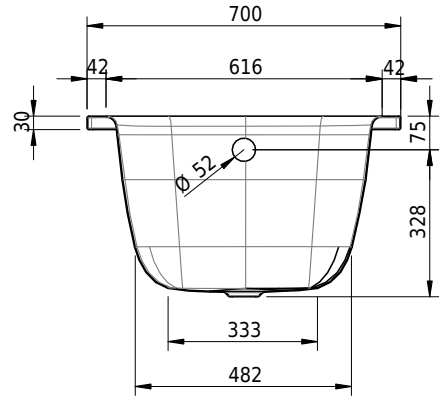

Massskizze

Schmidlin MINI

130 x 70 x 39 cm

Randhöhe 30 mm

Artikel-Nr.: 1464-0001

SGVSB-Nr.: 111041.100

Gewicht: 35 kg

Nutzzinhalt*: 80 l

Optionen

- Farbklasse: I,II,III,IV [FA0_ _ _]
- Mit Zargen [Z_ _ _ _]
- ANTIGLISS PRO
- GLASUR PLUS [OV01]
- Speziallänge -2/+5 cm (beidseitig von -1 bis +2,5cm)
- Griff SAFE (Paar) [GFT_01]
- Lochbohrung für Schmidlin TOUCH CONTROL [AT0001]
- Scharfkantige Ecke (Radius 5 mm) [EA_ _ 04]
- Geschnittene Ecke [EA_ _ 03]
- Abgerundete Ecke [EA_ _ 02]
- Einlaufgarnitur Schmidlin SPLASH [SP_ _ _]
- Schmidlin SOUNDBOX
- Spezialanfertigung