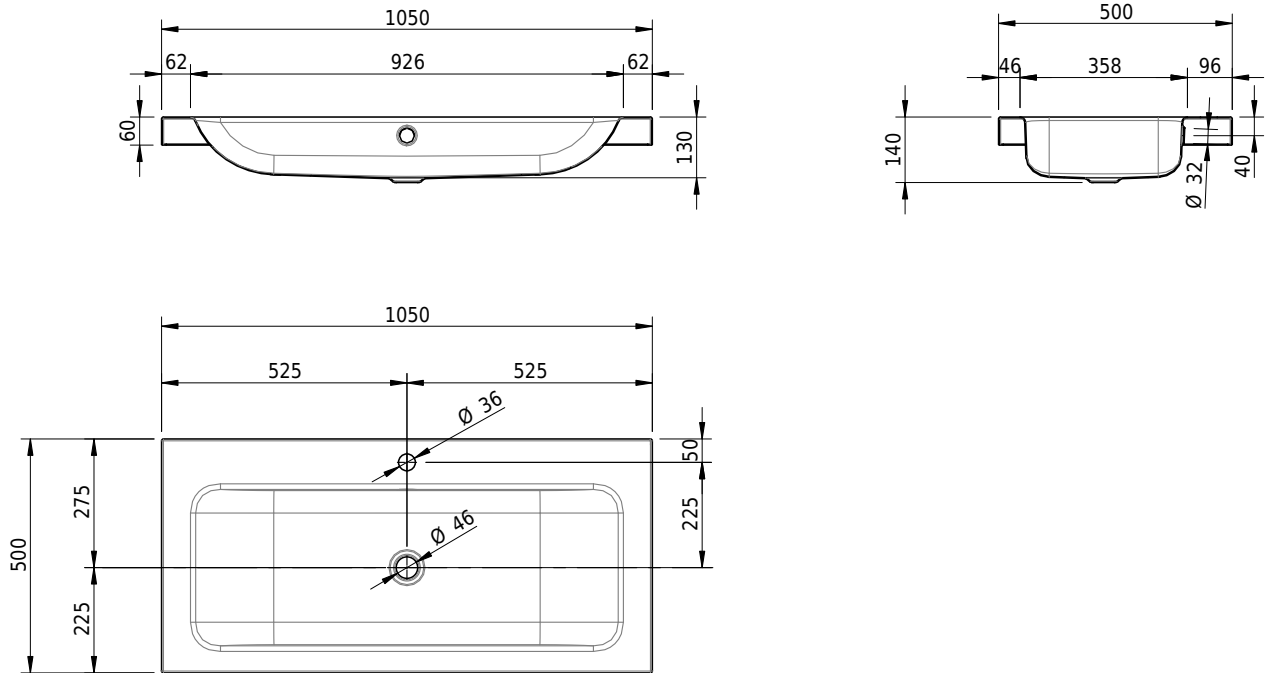

Massskizze

Schmidlin CONTURA Aufsatzbecken

105 x 50 x 6 cm

mit Überlauf, inkl. Befestigungszubehör, inkl. Überlaufgarnitur verchromt

Artikel-Nr.: 1463-0002

SGVSB-Nr.: 233377.100.241

Gewicht: 13 kg

Optionen

- Farbklasse: I,II,III,IV,V [FA0_ _]
- Ohne Überlaufloch [UL0]
- GLASUR PLUS [OV01]
- Löcher für 3-Loch Armatur [WT_ALS01]
- Lochbohrung für Schmidlin Seifenspender [SSP02]
- Runde Lochbohrung nach Mass [WT_ALS02]
- Spezialanfertigung