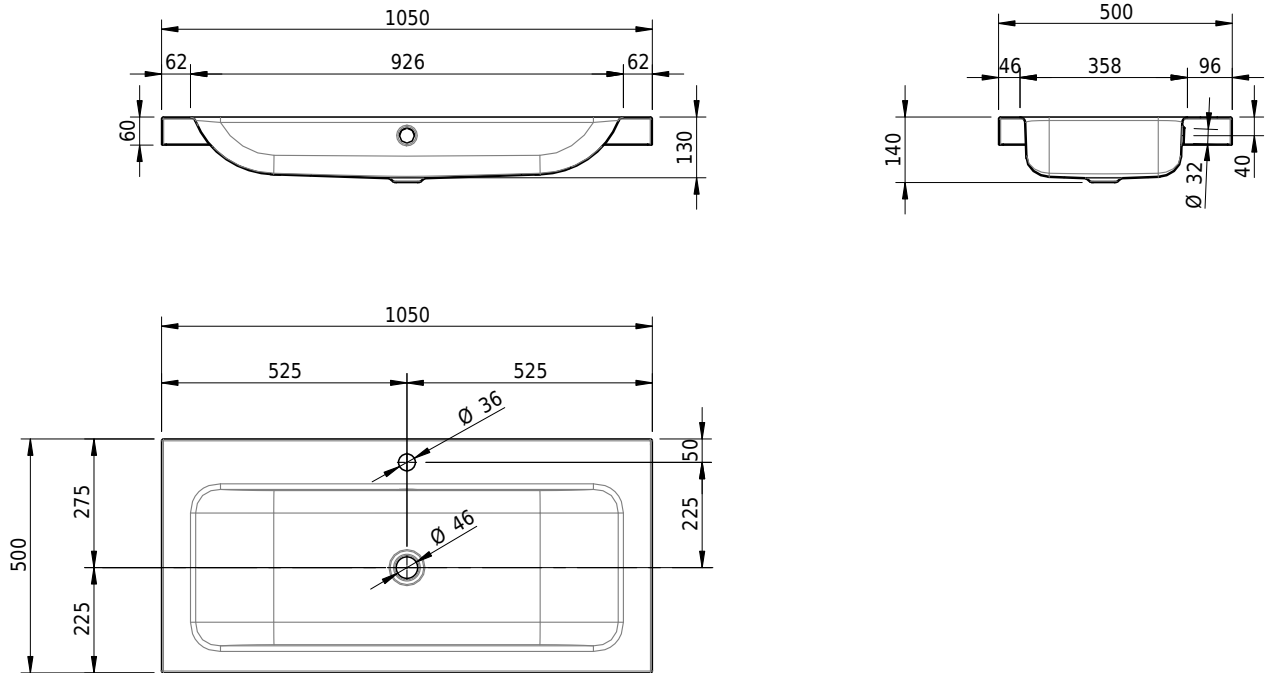

# Schmidlin CONTURA Aufsatzbecken

105 x 50 x 6 cm

mit Überlauf, inkl. Befestigungszubehör, inkl. Überlaufgarnitur verchromt

Artikel-Nr.: 1463-0002

SGVSB-Nr.: 233377.100.241

Gewicht: 13 kg