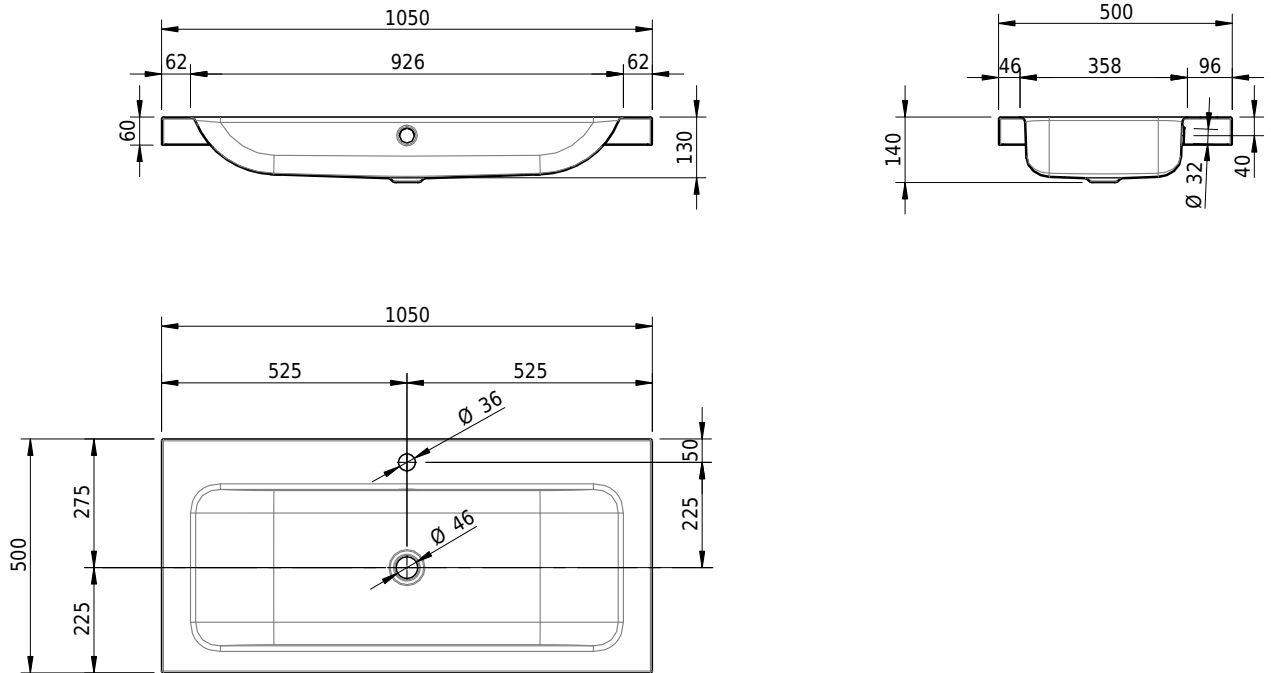

Massskizze

Schmidlin CONTURA Aufsatzbecken

105 x 50 x 6 cm

mit Überlauf, inkl. Befestigungszubehör, inkl. Überlaufgarnitur verchromt

Artikel-Nr.: 1463-0002

SGVSB-Nr.: 233377.100.241

Gewicht: 13 kg

Optionen

- Farbklasse: I,II,III,IV,V [FA0_ _]
- Ohne Überlaufloch [UL0]
- GLASUR PLUS [OV01]
- Löcher für 3-Loch Armatur [WT_ALS01]
- Lochbohrung für Schmidlin Seifenspender [SSP02]
- Runde Lochbohrung nach Mass [WT_ALS02]
- Spezialanfertigung