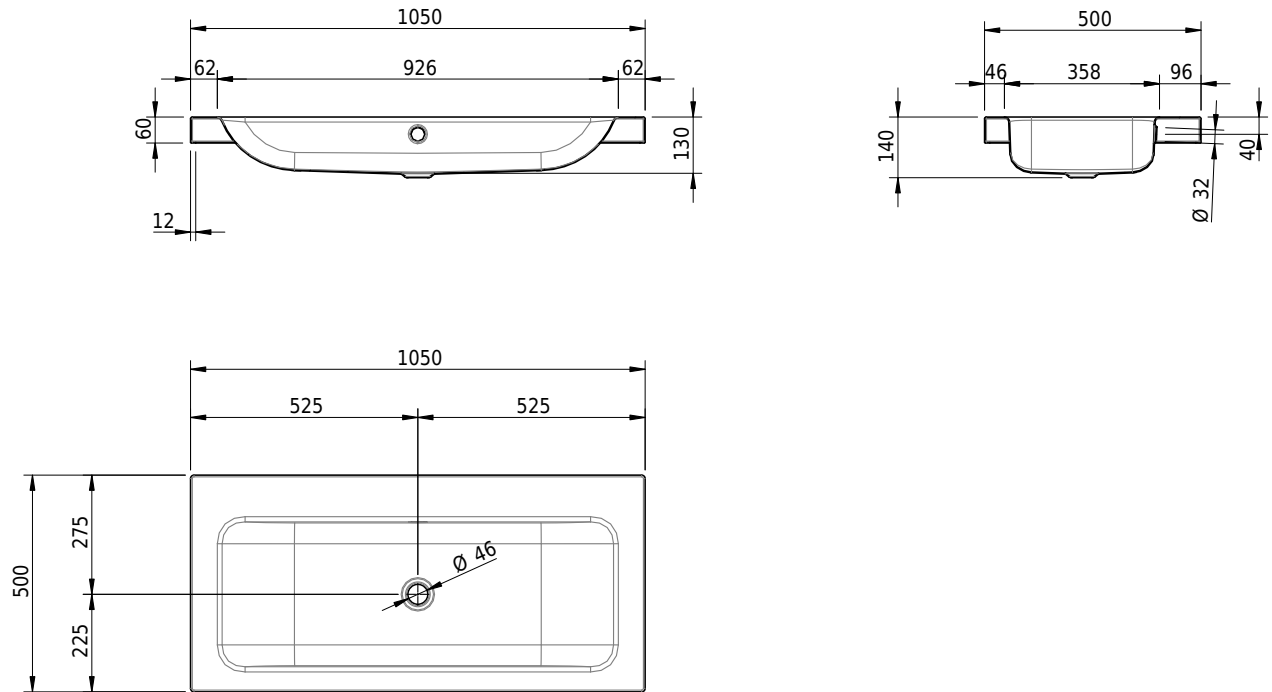

Massskizze

Schmidlin CONTURA Aufsatzbecken

105 x 50 x 6 cm

mit Überlauf, inkl. Befestigungszubehör, inkl. Überlaufgarnitur verchromt

Artikel-Nr.: 1463-0001

SGVSB-Nr.: 233377.242

Gewicht: 13 kg

Optionen

- Farbklasse: I,II,III,IV,V [FA0_ _]
- Ohne Überlaufloch [UL0]
- GLASUR PLUS [OV01]
- Löcher für 3-Loch Armatur [WT_ALS01]
- Lochbohrung für Schmidlin Seifenspender [SSP02]
- Runde Lochbohrung nach Mass [WT_ALS02]
- Spezialanfertigung