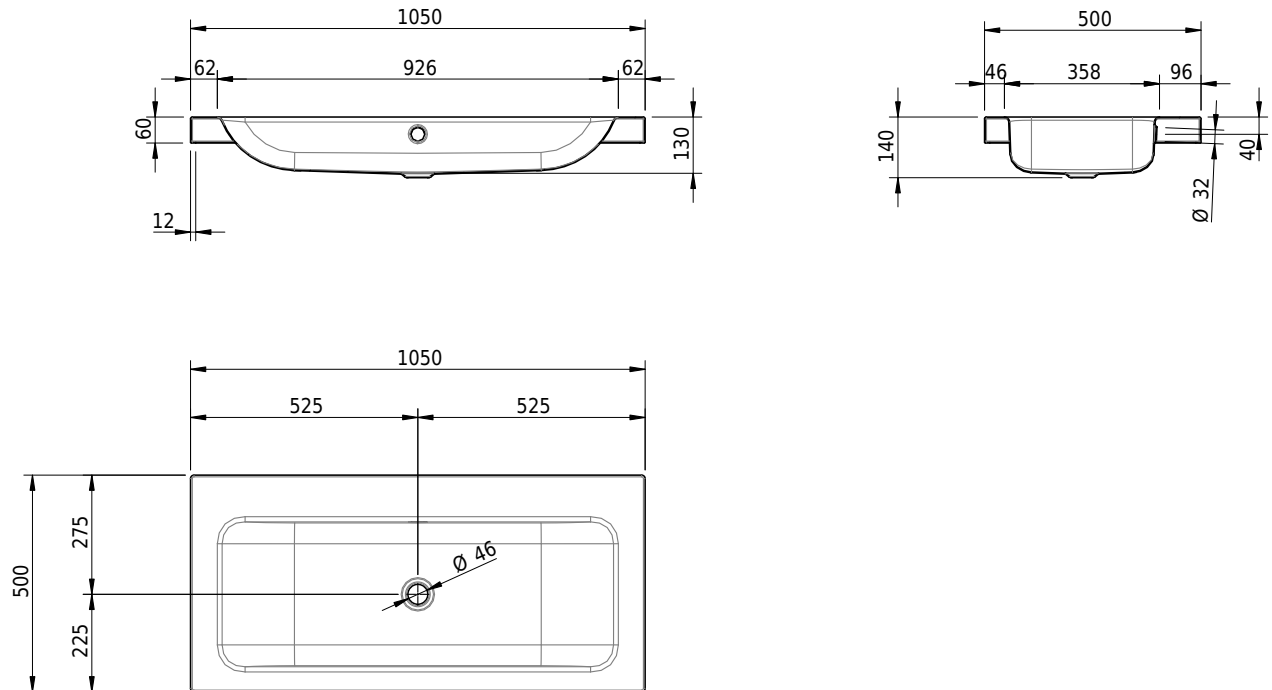

Massskizze

Schmidlin CONTURA Aufsatzbecken

105 x 50 x 6 cm

mit Überlauf, inkl. Befestigungszubehör, inkl. Überlaufgarnitur verchromt

Artikel-Nr.: 1463-0001

SGVSB-Nr.: 233377.242

Gewicht: 13 kg

Optionen

- Farbklasse: I,II,III,IV,V [FA0_ _ _]
- Ohne Überlaufloch [UL0]
- GLASUR PLUS [OV01]
- Löcher für 3-Loch Armatur [WT_ALS01]
- Lochbohrung für Schmidlin Seifenspender [SSP02]
- Runde Lochbohrung nach Mass [WT_ALS02]
- Spezialanfertigung