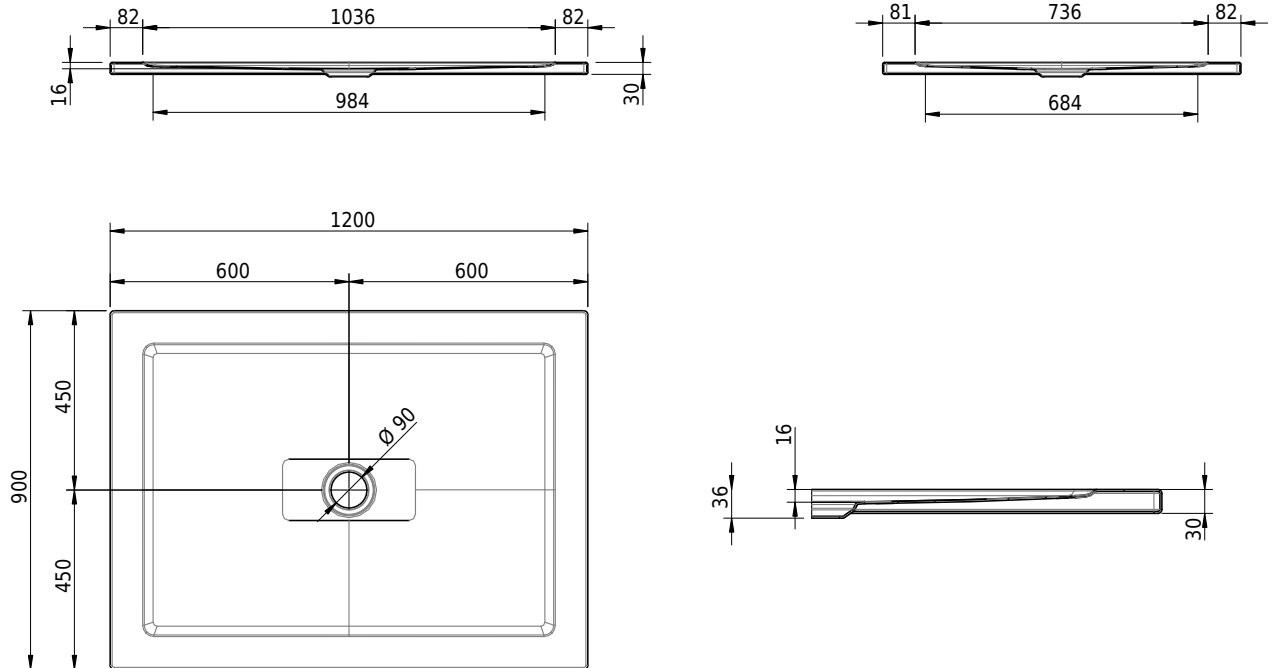

Massskizze

Schmidlin CONTURA Duschwanne

120 x 90 x 2 cm

Ablaufloch \varnothing 90 mm

Artikel-Nr.: 1461-0001 SGVSB-Nr.: 143103 ST-Nr.: 1311368.100 Gewicht: 27 kg

Optionen

- Farbklasse: I,II,III,IV,V [FA0_ _]
- ANTIGLISS PRO
- GLASUR PLUS [OV01]

Zubehör

- Duschwannen-Fusset 4/6/8 (SIA 181), mit/ohne Dichtband
- Duschwannen-Montagerahmen BASIC (SIA 181)
- Montagesystem Schmidlin OMNIA (SIA 181)

Ab- und Überlaufgarnituren

- Ablaufgarnitur Schmidlin FLOW 30
- Ablaufgarnitur Schmidlin FLOW 50
- Ablaufgarnitur Schmidlin VERTICAL
- Ablaufgarnitur Viega Tempoplex
- Ablaufgarnitur Viega Tempoplex Plus