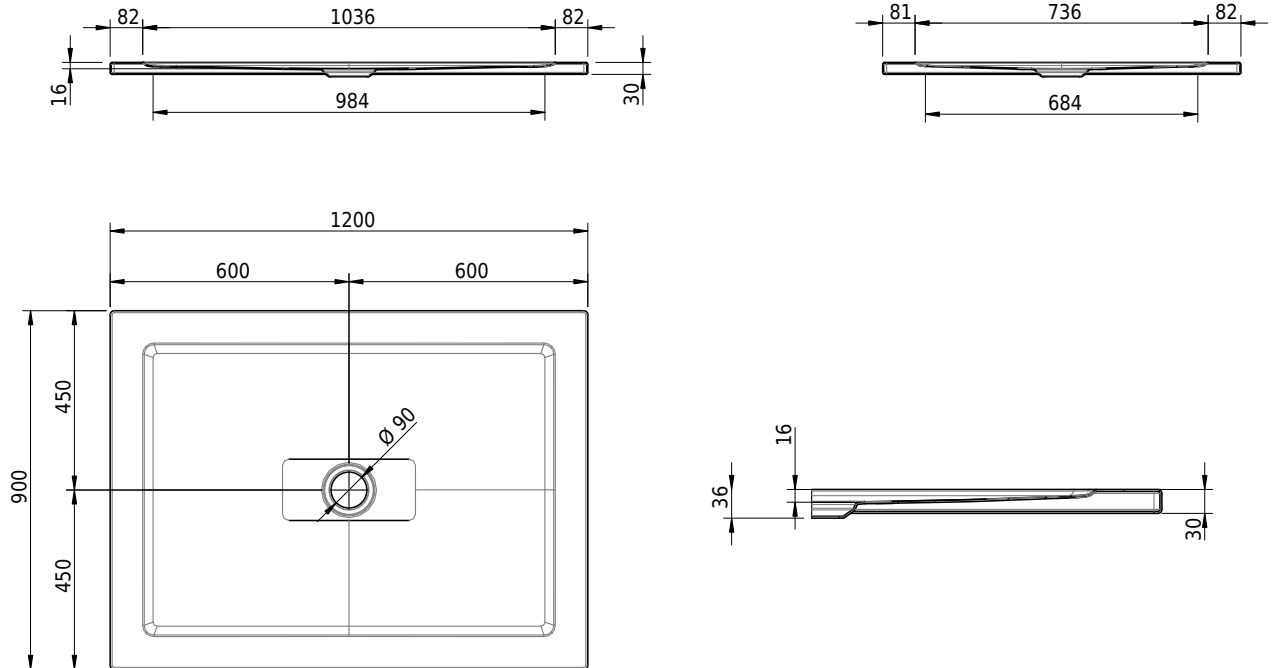

# Schmidlin CONTURA Duschwanne

120 x 90 x 2 cm

Ablaufloch  $\varnothing$  90 mm

Artikel-Nr.: 1461-0001    SGVSB-Nr.: 143103    ST-Nr.: 1311368.100    Gewicht: 27 kg