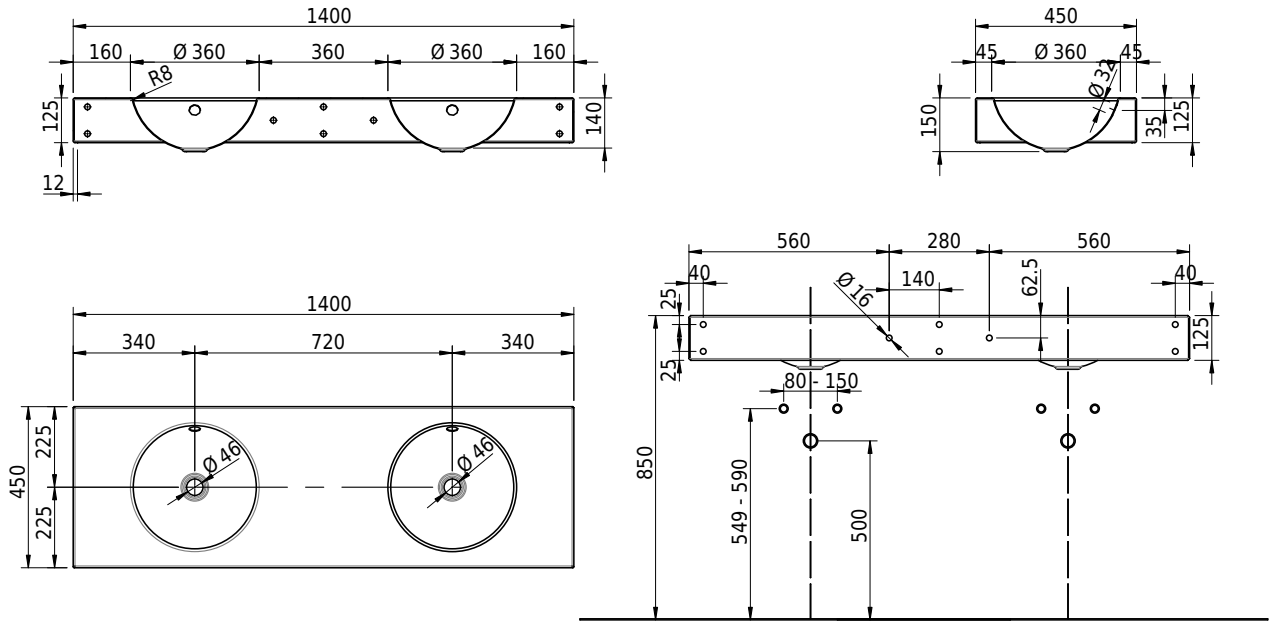

Massskizze

Schmidlin ORBIS Wandbecken

140 x 45 x 12.5 cm

mit Überlauf, inkl. Befestigungzubehör, inkl. Überlaufgarnitur verchromt

Artikel-Nr.: 1459-0001

SGVSB-Nr.: 217354.242

Gewicht: 19 kg

Optionen

- Farbklasse: I,II,III,IV,V [FA0_ _]
- Ohne Überlaufloch [UL0]
- GLASUR PLUS [OV01]
- Lochbohrung für Schmidlin Seifenspender [SSP02]
- Schmidlin Kosmetiktuchspender [KTS_ _]
- Spezialanfertigung
- Lochbohrung für Steckdose [STP_ _]