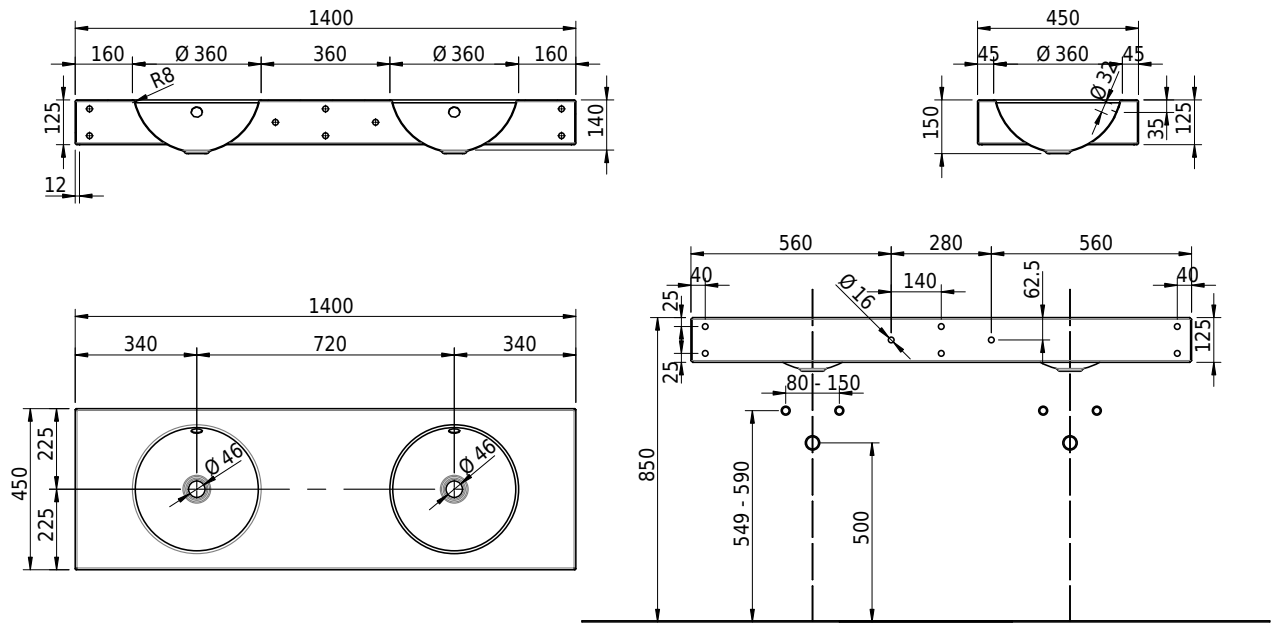

Massskizze

Schmidlin ORBIS Wandbecken

140 x 45 x 12.5 cm

mit Überlauf, inkl. Befestigungzubehör, inkl. Überlaufgarnitur verchromt

Artikel-Nr.: 1459-0001

SGVSB-Nr.: 217354.242

Gewicht: 19 kg

Optionen

- Farbklasse: I,II,III,IV,V [FA0_ _]
- Ohne Überlaufloch [UL0]
- GLASUR PLUS [OV01]
- Lochbohrung für Schmidlin Seifenspender [SSP02]
- Schmidlin Kosmetiktuchspender [KTS_ _]
- Spezialanfertigung
- Lochbohrung für Steckdose [STP_ _]