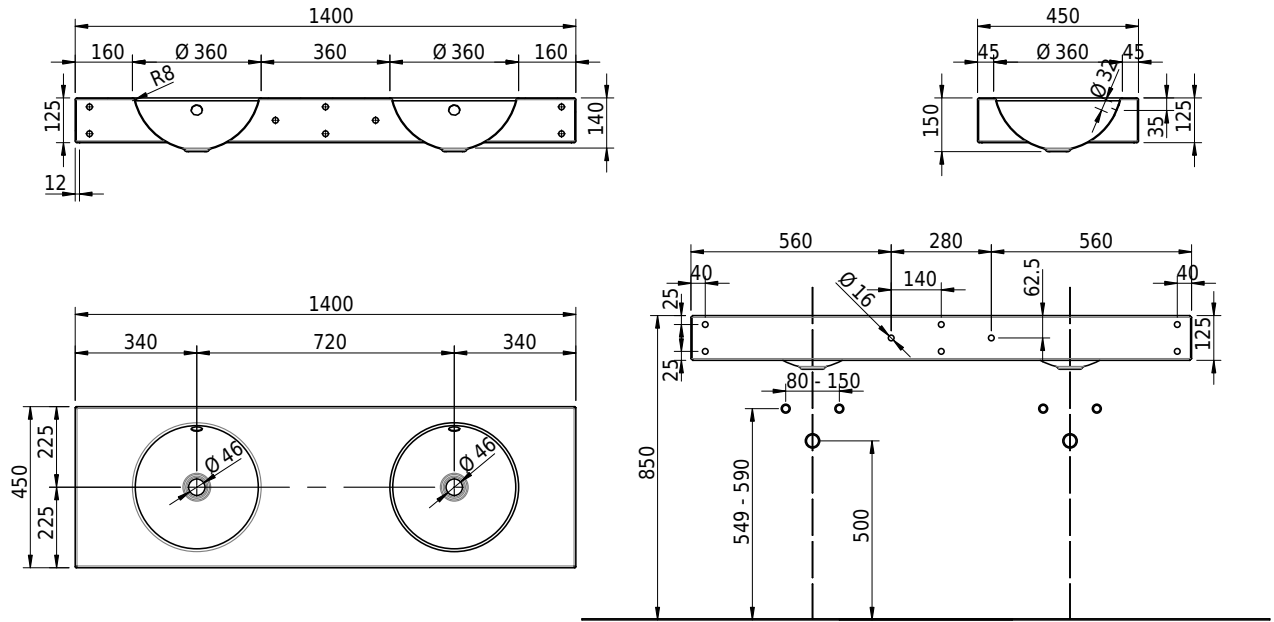

Massskizze

Schmidlin ORBIS Wandbecken

140 x 45 x 12.5 cm

mit Überlauf, inkl. Befestigungzubehör, inkl. Überlaufgarnitur verchromt

Artikel-Nr.: 1459-0001

SGVSB-Nr.: 217354.242

Gewicht: 19 kg

Optionen

- Farbklasse: I,II,III,IV,V [FA0_ _]
- Ohne Überlaufloch [UL0]
- GLASUR PLUS [OV01]
- Lochbohrung für Schmidlin Seifenspender [SSP02]
- Schmidlin Kosmetiktuchspender [KTS_ _]
- Spezialanfertigung
- Lochbohrung für Steckdose [STP_ _]