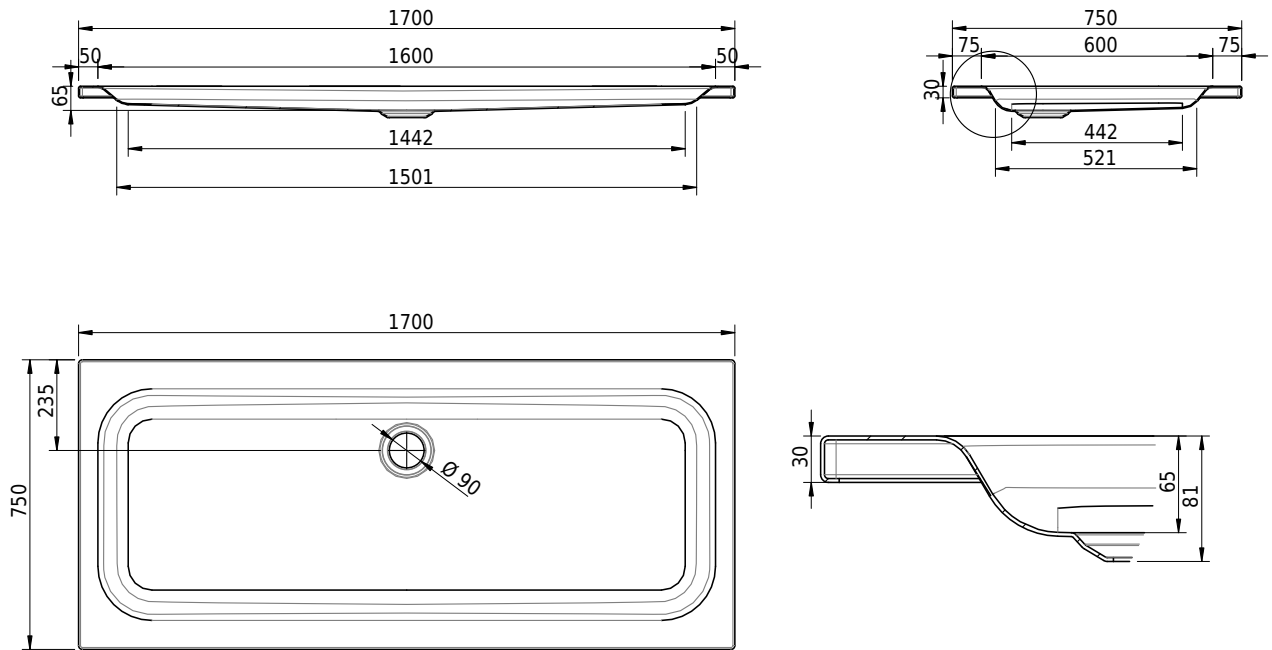

Massskizze

Schmidlin Duschwanne flach (6,5 cm)

170 x 75 x 6.5 cm

Ablaufloch \varnothing 90 mm

Artikel-Nr.: 1458-0001

SGVSB-Nr.: 141638

Gewicht: 34 kg

Optionen

- Farbklasse: I,II,III,IV,V [FA0_ _ _]
- Mit Zargen [Z_ _ _ _]
- ANTIGLISS PRO
- GLASUR PLUS [OV01]
- Speziallänge -2/+5 cm (beidseitig von -1 bis +2,5cm)
- Scharfkantige Ecke (Radius 5 mm) [EA_ _ 04]
- Geschnittene Ecke [EA_ _ 03]
- Abgerundete Ecke [EA_ _ 02]
- Schürze(n) 75 mm
- Schürze(n) 100 mm
- Schürze(n) Spezialhöhe

Zubehör

- Duschwannen-Fussset 4/6/8 (SIA 181), mit/ohne Dichtband
- Duschwannen-Montagerahmen BASIC (SIA 181)
- Montagesystem Schmidlin OMNIA (SIA 181)
- Schmidlin Zargen-Montagewinkel (SIA 181), Satz (4 Stück)
- Zargengummiprofil