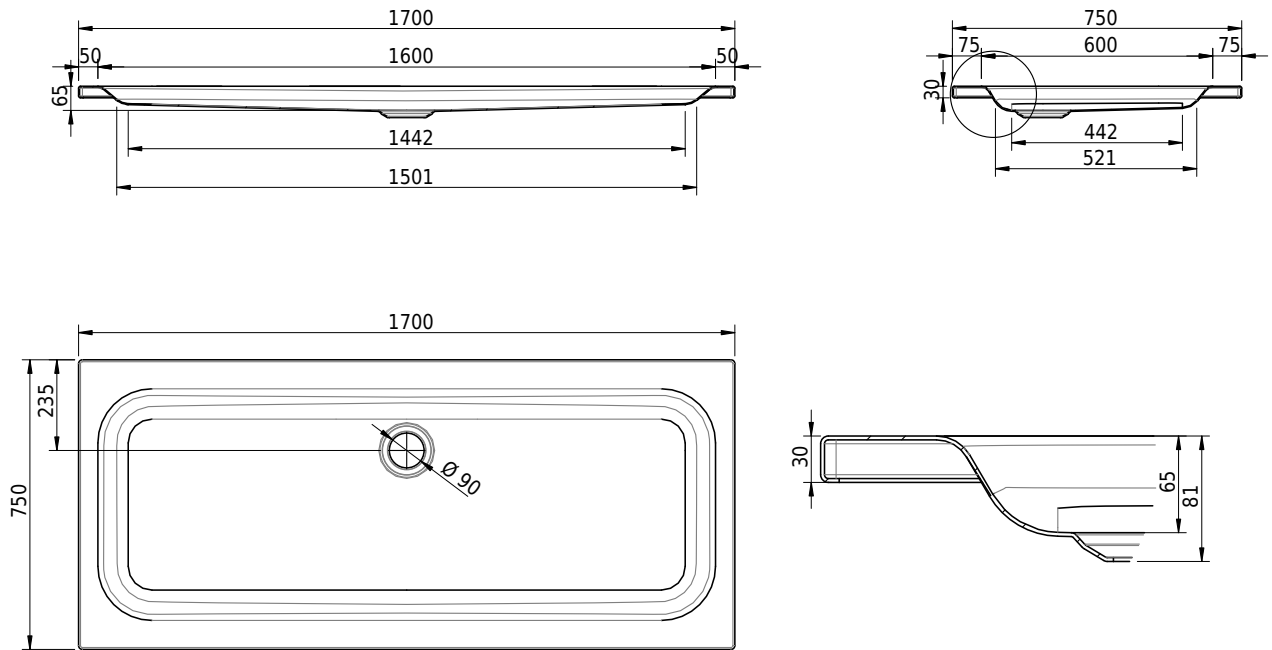

## Massskizze

**Schmidlin Duschwanne flach (6,5 cm)**

170 x 75 x 6.5 cm

Ablaufloch  $\varnothing$  90 mm

Artikel-Nr.: 1458-0001

SGVSB-Nr.: 141638

Gewicht: 34 kg

**Optionen**

- Farbklasse: I,II,III,IV,V [FA0\_ \_ \_]
- Mit Zargen [Z\_ \_ \_ \_]
- ANTIGLISS PRO
- GLASUR PLUS [OV01]
- Speziallänge -2/+5 cm (beidseitig von -1 bis +2,5cm)
- Scharfkantige Ecke (Radius 5 mm) [EA\_ \_ 04]
- Geschnittene Ecke [EA\_ \_ 03]
- Abgerundete Ecke [EA\_ \_ 02]
- Schürze(n) 75 mm
- Schürze(n) 100 mm
- Schürze(n) Spezialhöhe

**Zubehör**

- Duschwannen-Fussset 4/6/8 (SIA 181), mit/ohne Dichtband
- Duschwannen-Montagerahmen BASIC (SIA 181)
- Montagesystem Schmidlin OMNIA (SIA 181)
- Schmidlin Zargen-Montagewinkel (SIA 181), Satz (4 Stück)
- Zargengummiprofil