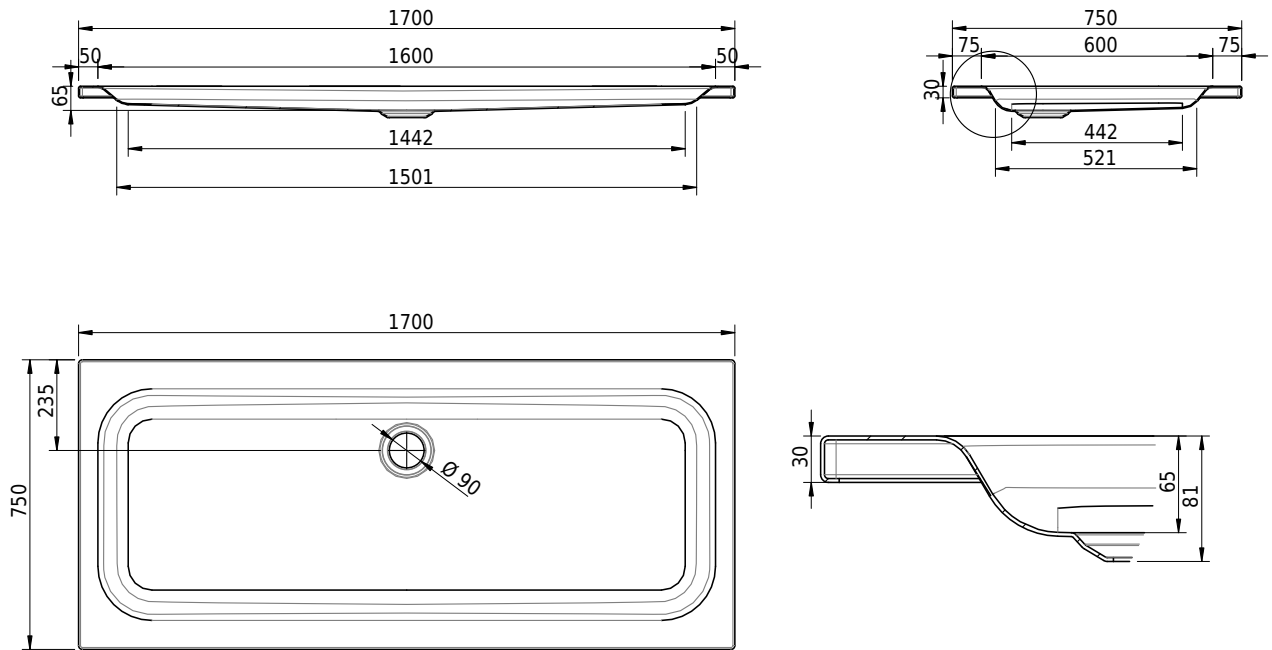

# Schmidlin Duschwanne flach (6,5 cm)

170 x 75 x 6.5 cm

Ablaufloch  $\varnothing$  90 mm

Artikel-Nr.: 1458-0001

SGVSB-Nr.: 141638

Gewicht: 34 kg

## Optionen

- Farbklasse: I,II,III,IV,V [FA0\_ \_ \_]
- Mit Zargen [Z\_ \_ \_ \_]
- ANTIGLISS PRO
- GLASUR PLUS [OV01]
- Speziallänge -2/+5 cm (beidseitig von -1 bis +2,5cm)
- Scharfkantige Ecke (Radius 5 mm) [EA\_ \_ 04]
- Geschnittene Ecke [EA\_ \_ 03]
- Abgerundete Ecke [EA\_ \_ 02]
- Schürze(n) 75 mm
- Schürze(n) 100 mm
- Schürze(n) Spezialhöhe