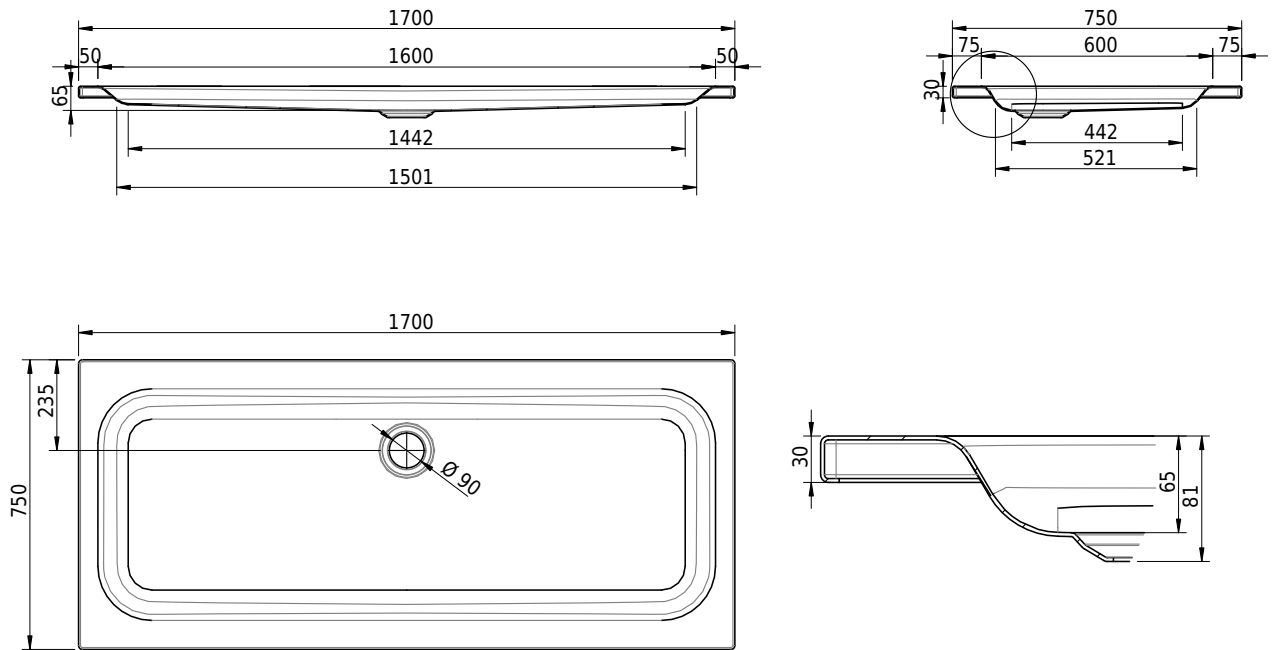

Massskizze

Schmidlin Duschwanne flach (6,5 cm)

170 x 75 x 6.5 cm

Ablaufloch \varnothing 90 mm

Artikel-Nr.: 1458-0001

SGVSB-Nr.: 141638

Gewicht: 34 kg

Optionen

- Farbklasse: I,II,III,IV,V [FA0_ _ _]
- Mit Zargen [Z_ _ _ _]
- ANTIGLISS PRO
- GLASUR PLUS [OV01]
- Speziallänge -2/+5 cm (beidseitig von -1 bis +2,5cm)
- Scharfkantige Ecke (Radius 5 mm) [EA_ _ 04]
- Geschnittene Ecke [EA_ _ 03]
- Abgerundete Ecke [EA_ _ 02]
- Schürze(n) 75 mm
- Schürze(n) 100 mm
- Schürze(n) Spezialhöhe

Zubehör

- Duschwannen-Fussset 4/6/8 (SIA 181), mit/ohne Dichtband
- Duschwannen-Montagerahmen BASIC (SIA 181)
- Montagesystem Schmidlin OMNIA (SIA 181)
- Schmidlin Zargen-Montagewinkel (SIA 181), Satz (4 Stück)
- Zargengummiprofil