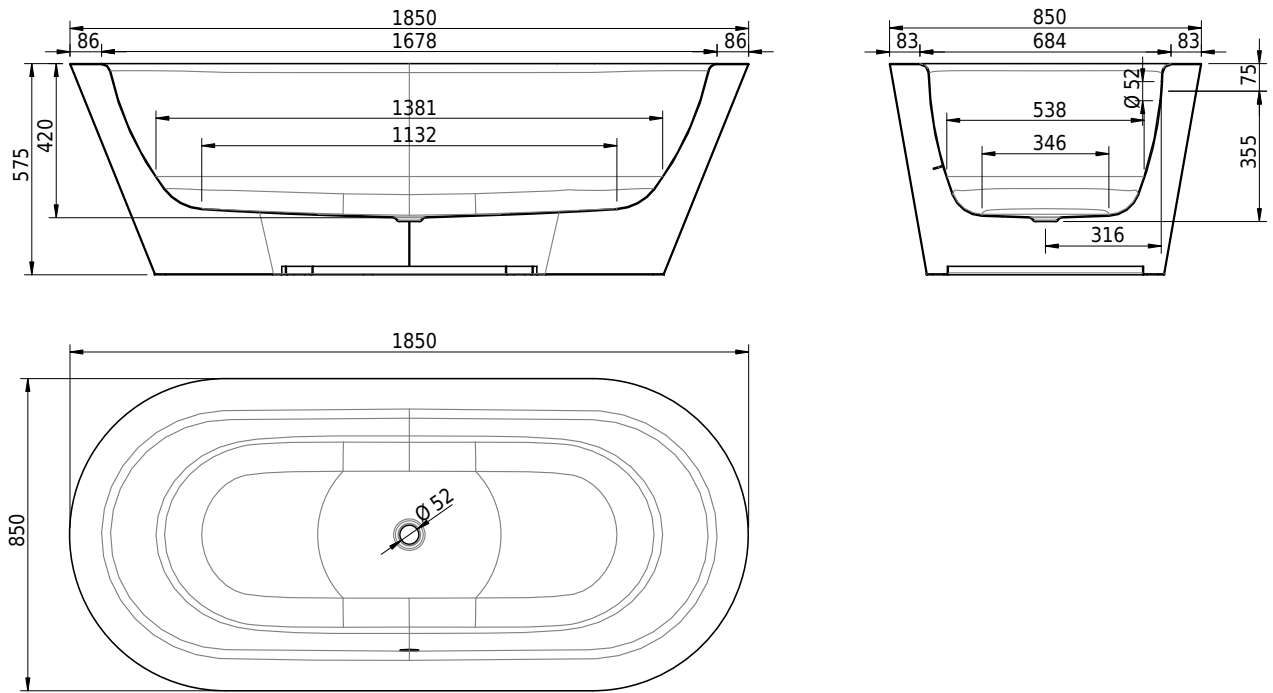

Massskizze

Schmidlin STARLET SHAPE

185 x 85 x 42 cm

freistehend, mit nahtlos emaillierter konischer Schürze, inkl. Ab- und Überlaufgarnitur Multiplex, vormontiert, inkl. flexiblem Schlauch zum Anschluss der Ablaufgarnitur, Gesamthöhe 57.5 cm

Artikel-Nr.: 1455-0001 SGVSB-Nr.: 111242.100.901 ST-Nr.: 1144117.100 Gewicht: 108 kg Nutzinhalt*: 164 l

Optionen

- Farbklasse: I,II [FA0_ _ _]
- ANTIGLISS PRO
- GLASUR PLUS [OV01]
- Griff SAFE (1 Stück) [GFT_02]
- Lochbohrung für Schmidlin TOUCH CONTROL [AT0001]
- Einlaufgarnitur Schmidlin SPLASH [SP_ _ _]
- Schmidlin SOUNDBOX