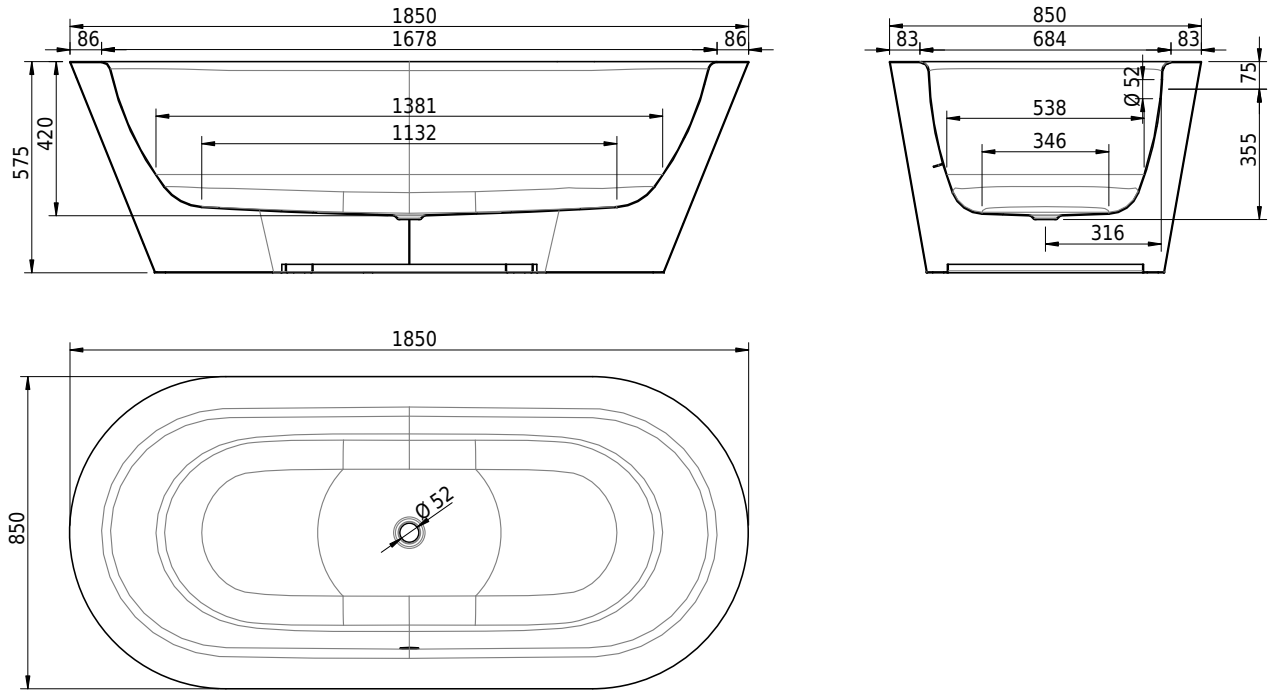

Massskizze

Schmidlin STARLET SHAPE

185 x 85 x 42 cm

freistehend, mit nahtlos emaillierter konischer Schürze, inkl. Ab- und Überlaufgarnitur Multiplex, vormontiert, inkl. flexiblem Schlauch zum Anschluss der Ablaufgarnitur, Gesamthöhe 57.5 cm

Artikel-Nr.: 1455-0001 SGVSB-Nr.: 111242.100.901 ST-Nr.: 1144117.100 Gewicht: 108 kg Nutzinhalt*: 164 l

Optionen

- Farbklasse: I,II [FA0_ _ _]
- ANTIGLISS PRO
- GLASUR PLUS [OV01]
- Griff SAFE (1 Stück) [GFT_02]
- Lochbohrung für Schmidlin TOUCH CONTROL [AT0001]
- Einlaufgarnitur Schmidlin SPLASH [SP_ _ _]
- Schmidlin SOUNDBOX