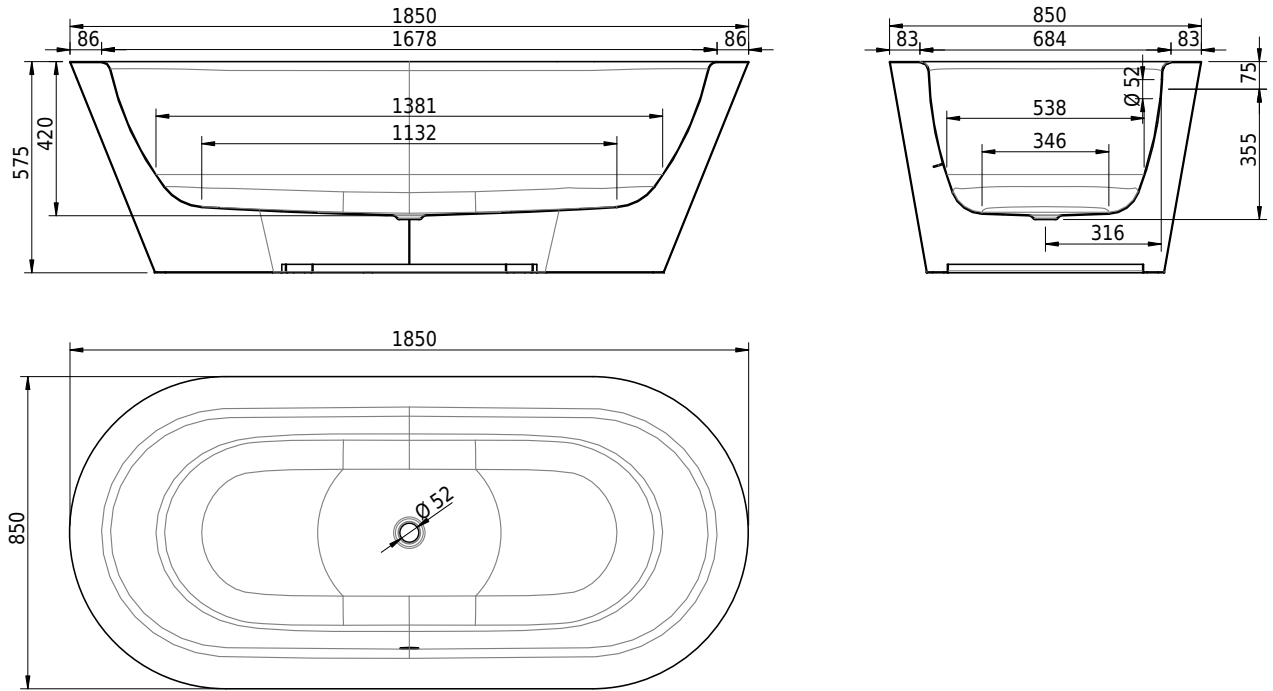

Massskizze

Schmidlin STARLET SHAPE

185 x 85 x 42 cm

freistehend, mit nahtlos emaillierter konischer Schürze, inkl. Ab- und Überlaufgarnitur Multiplex, vormontiert, inkl. flexiblem Schlauch zum Anschluss der Ablaufgarnitur, Gesamthöhe 57.5 cm

Artikel-Nr.: 1455-0001 SGVSB-Nr.: 111242.100.901 ST-Nr.: 1144117.100 Gewicht: 108 kg Nutzinhalt*: 164 l

Optionen

- Farbklasse: I,II [FA0_ _ _]
- ANTIGLISS PRO
- GLASUR PLUS [OV01]
- Griff SAFE (1 Stück) [GFT_02]
- Lochbohrung für Schmidlin TOUCH CONTROL [AT0001]
- Einlaufgarnitur Schmidlin SPLASH [SP_ _ _]
- Schmidlin SOUNDBOX