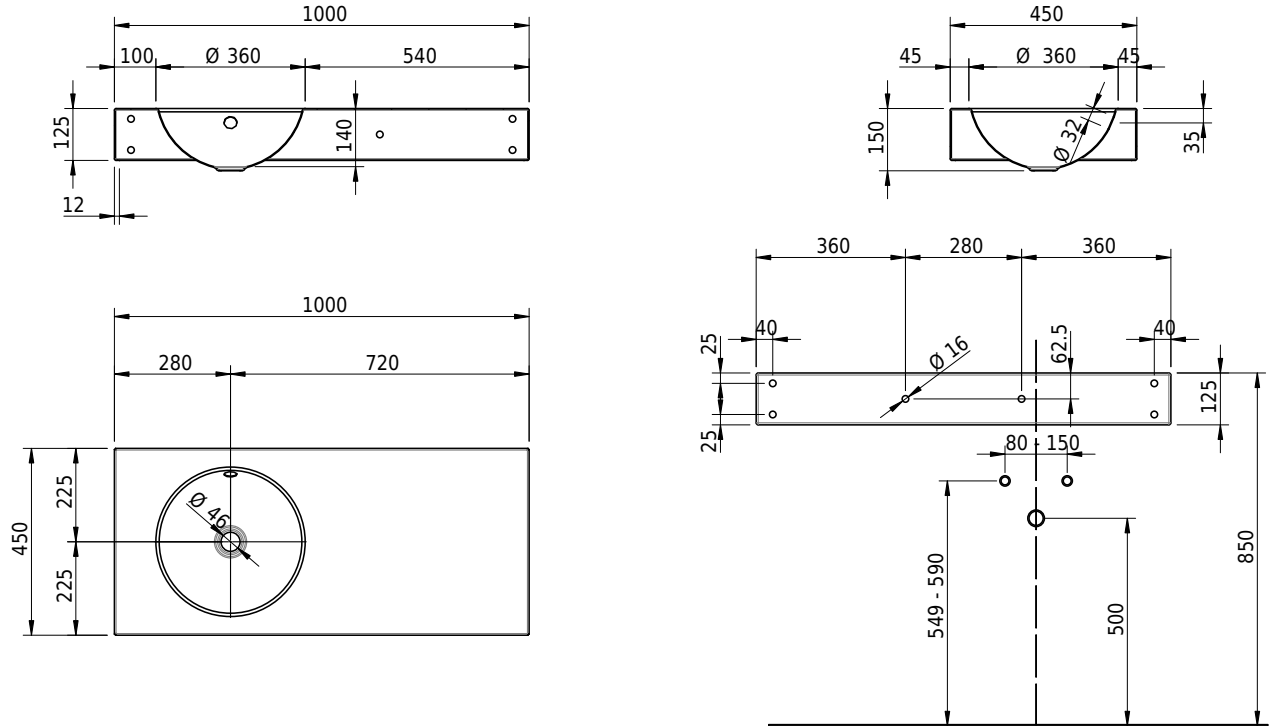

Massskizze

Schmidlin ORBIS Wandbecken

100 x 45 x 12.5 cm

mit Überlauf, inkl. Befestigungszubehör, inkl. Überlaufgarnitur verchromt

Artikel-Nr.: 1454-0001

SGVSB-Nr.: 217351.242

Gewicht: 14 kg

Optionen

- Farbklasse: I,II,III,IV,V [FA0_ _]
- Ohne Überlaufloch [UL0]
- GLASUR PLUS [OV01]
- Lochbohrung für Schmidlin Seifenspender [SSP02]
- Schmidlin Kosmetiktuchspender [KTS_ _]
- Spezialanfertigung
- Lochbohrung für Steckdose [STP_ _]