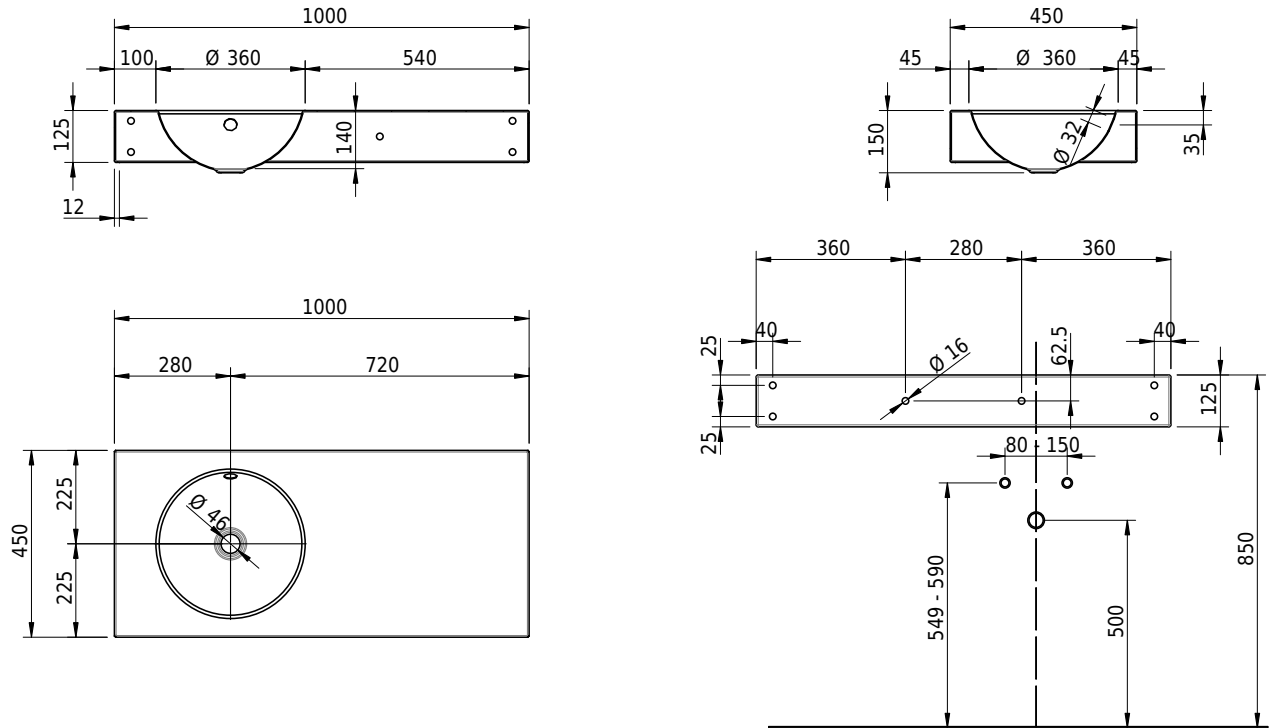

Massskizze

Schmidlin ORBIS Wandbecken

100 x 45 x 12.5 cm

mit Überlauf, inkl. Befestigungszubehör, inkl. Überlaufgarnitur verchromt

Artikel-Nr.: 1454-0001

SGVSB-Nr.: 217351.242

Gewicht: 14 kg

Optionen

- Farbklasse: I,II,III,IV,V [FA0_ _]
- Ohne Überlaufloch [UL0]
- GLASUR PLUS [OV01]
- Lochbohrung für Schmidlin Seifenspender [SSP02]
- Schmidlin Kosmetiktuchspender [KTS_ _]
- Spezialanfertigung
- Lochbohrung für Steckdose [STP_ _]