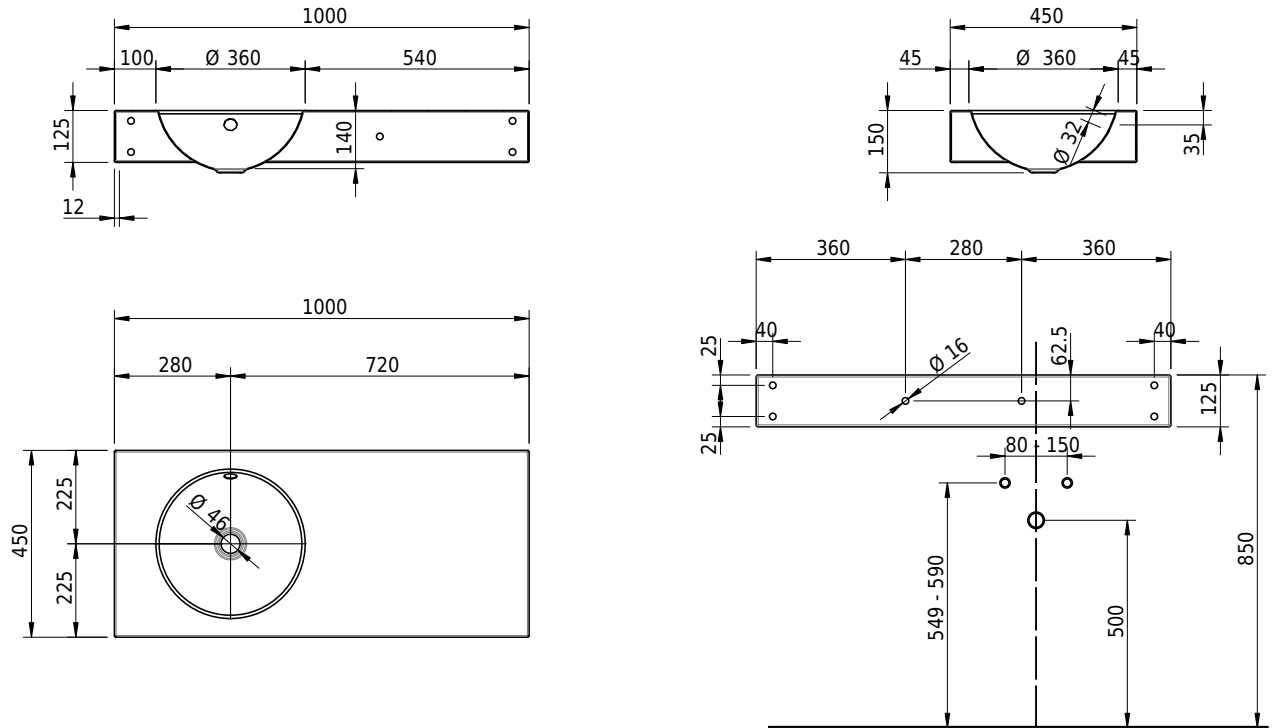

# Schmidlin ORBIS Wandbecken

100 x 45 x 12.5 cm

mit Überlauf, inkl. Befestigungszubehör, inkl. Überlaufgarnitur verchromt

Artikel-Nr.: 1454-0001

SGVSB-Nr.: 217351.242

Gewicht: 14 kg