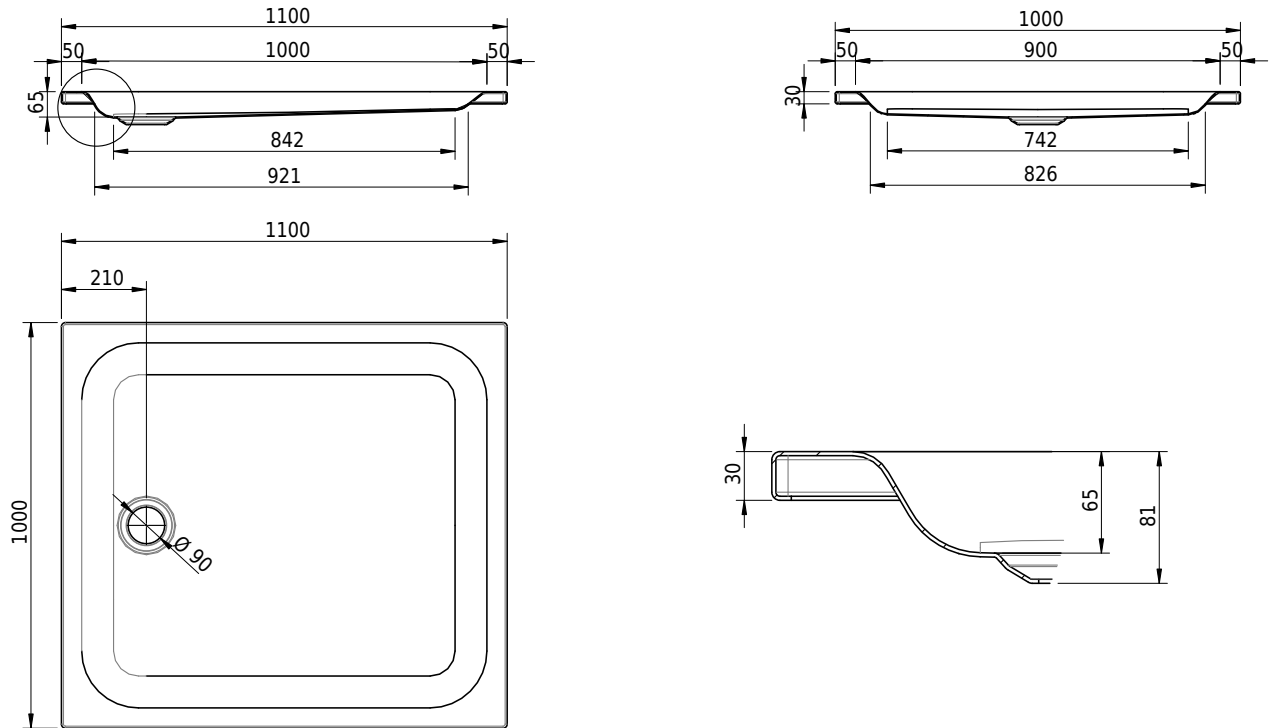

Massskizze

Schmidlin Duschwanne flach (6,5 cm)

110 x 100 x 6.5 cm

Ablaufloch \varnothing 90 mm

Artikel-Nr.: 1452-0001

SGVSB-Nr.: 141126

Gewicht: 28 kg

Optionen

- Farbklasse: I,II,III,IV,V [FA0_ _ _]
- Mit Zargen [Z_ _ _ _]
- ANTIGLISS PRO
- GLASUR PLUS [OV01]
- Speziallänge -2/+5 cm (beidseitig von -1 bis +2,5cm)
- Scharfkantige Ecke (Radius 5 mm) [EA_ _ 04]
- Geschnittene Ecke [EA_ _ 03]
- Abgerundete Ecke [EA_ _ 02]
- Schürze(n) 75 mm
- Schürze(n) 100 mm
- Schürze(n) Spezialhöhe

Zubehör

- Duschwannen-Fusset 4/6/8 (SIA 181), mit/ohne Dichtband
- Duschwannen-Montagerahmen BASIC (SIA 181)
- Montagesystem Schmidlin OMNIA (SIA 181)
- Schmidlin Zargen-Montagewinkel (SIA 181), Satz (4 Stück)
- Zargengummiprofil