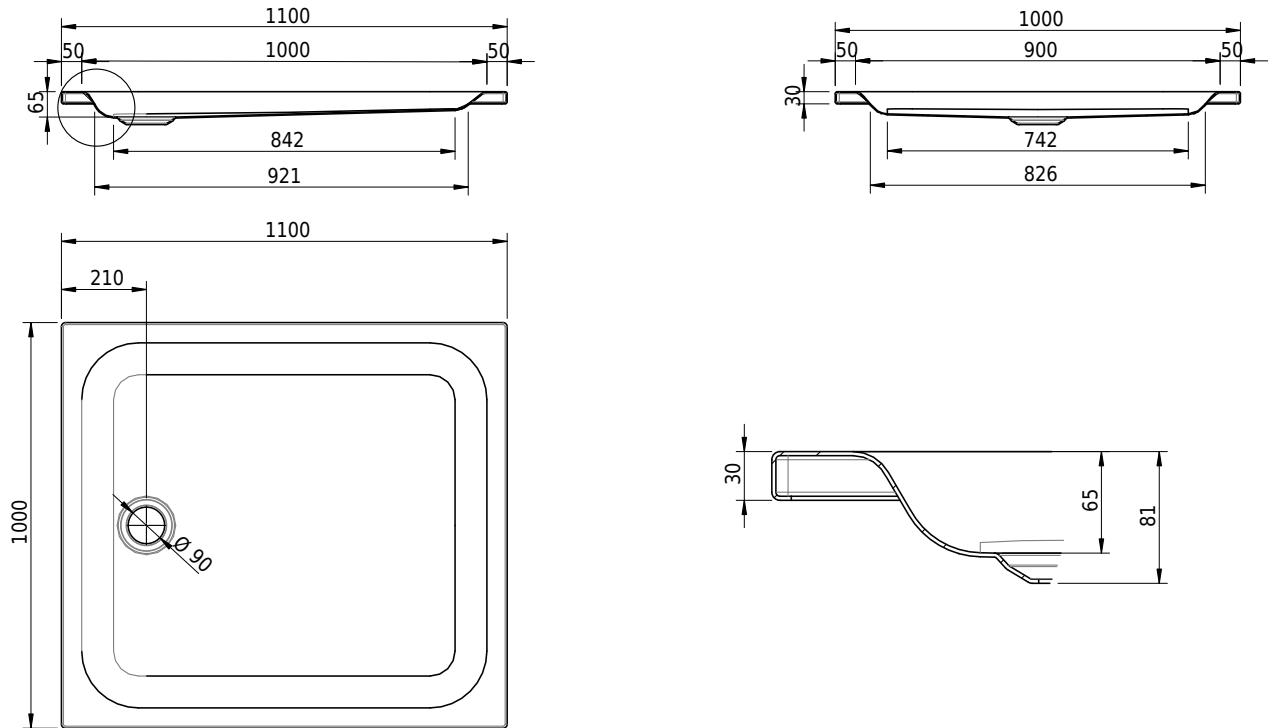

Massskizze

Schmidlin Duschwanne flach (6,5 cm)

110 x 100 x 6.5 cm

Ablaufloch \varnothing 90 mm

Artikel-Nr.: 1452-0001

SGVSB-Nr.: 141126

Gewicht: 28 kg

Optionen

- Farbklasse: I,II,III,IV,V [FA0_ _ _]
- Mit Zargen [Z_ _ _ _]
- ANTIGLISS PRO
- GLASUR PLUS [OV01]
- Speziallänge -2/+5 cm (beidseitig von -1 bis +2,5cm)
- Scharfkantige Ecke (Radius 5 mm) [EA_ _ 04]
- Geschnittene Ecke [EA_ _ 03]
- Abgerundete Ecke [EA_ _ 02]
- Schürze(n) 75 mm
- Schürze(n) 100 mm
- Schürze(n) Spezialhöhe

Zubehör

- Duschwannen-Fusset 4/6/8 (SIA 181), mit/ohne Dichtband
- Duschwannen-Montagerahmen BASIC (SIA 181)
- Montagesystem Schmidlin OMNIA (SIA 181)
- Schmidlin Zargen-Montagewinkel (SIA 181), Satz (4 Stück)
- Zargengummiprofil