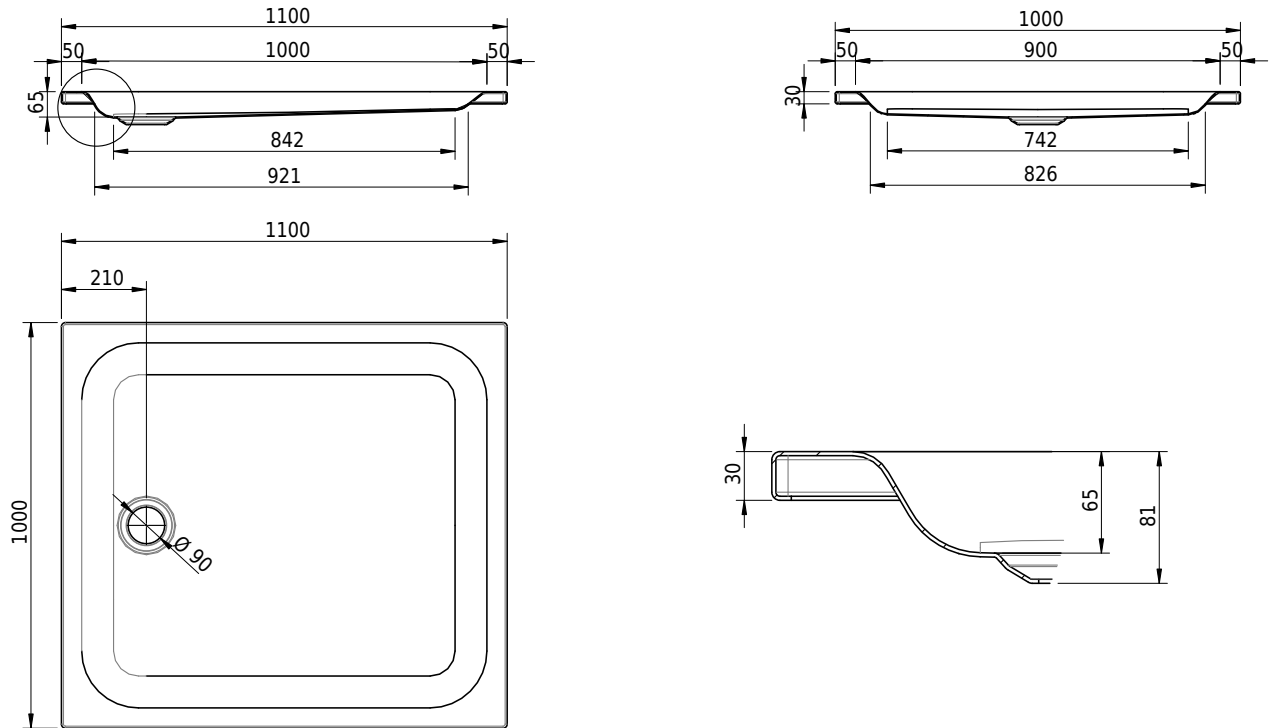

## Massskizze

# Schmidlin Duschwanne flach (6,5 cm)

110 x 100 x 6.5 cm

Ablaufloch  $\varnothing$  90 mm

Artikel-Nr.: 1452-0001

SGVSB-Nr.: 141126

Gewicht: 28 kg

## Optionen

- Farbklasse: I,II,III,IV,V [FA0\_ \_ \_]
- Mit Zargen [Z\_ \_ \_ \_]
- ANTIGLISS PRO
- GLASUR PLUS [OV01]
- Speziallänge -2/+5 cm (beidseitig von -1 bis +2,5cm)
- Scharfkantige Ecke (Radius 5 mm) [EA\_ \_ 04]
- Geschnittene Ecke [EA\_ \_ 03]
- Abgerundete Ecke [EA\_ \_ 02]
- Schürze(n) 75 mm
- Schürze(n) 100 mm
- Schürze(n) Spezialhöhe