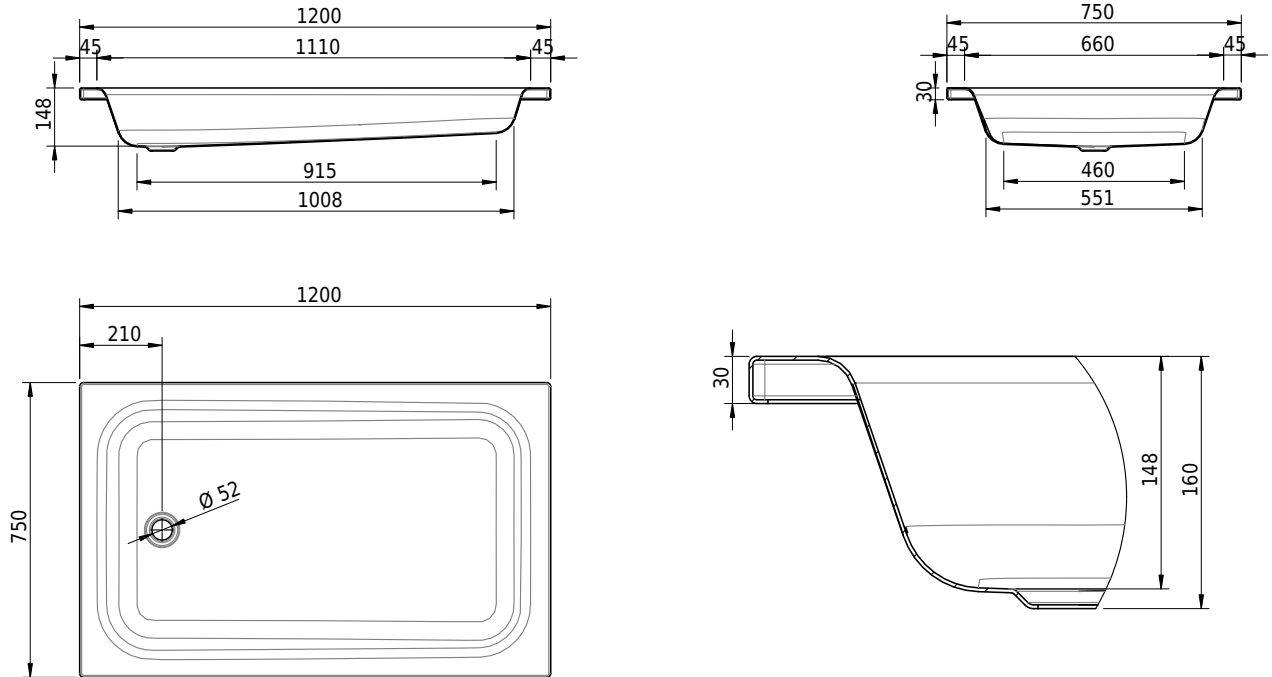

## Massskizze

**Schmidlin Duschwanne tief (15 cm)**

120 x 75 x 15 cm

Ablaufloch  $\varnothing$  52 mm

Artikel-Nr.: 1450-0001    SGVSB-Nr.: 141102    ST-Nr.: 1311267.100    Gewicht: 27 kg

**Optionen**

- Farbklasse: I,II,III,IV,V [FA0\_ \_ \_]
- Mit Zargen [Z\_ \_ \_ \_]
- ANTIGLISS PRO
- GLASUR PLUS [OV01]
- Speziallänge -2/+5 cm (beidseitig von -1 bis +2,5cm)
- Scharfkantige Ecke (Radius 5 mm) [EA\_ \_ 04]
- Geschnittene Ecke [EA\_ \_ 03]
- Abgerundete Ecke [EA\_ \_ 02]
- Schürze(n) 200 mm
- Schürze(n) Spezialhöhe
- Ablaufloch 90 mm [AG90]
- Spezialanfertigung

**Zubehör**

- Duschwannen-Fusset 4/6/8 (SIA 181), mit/ohne Dichtband
- Duschwannen-Montagerahmen BASIC (SIA 181)
- Schmidlin Zargen-Montagewinkel (SIA 181), Satz (4 Stück)
- Zargengummiprofil

**Ab- und Überlaufgarnituren**