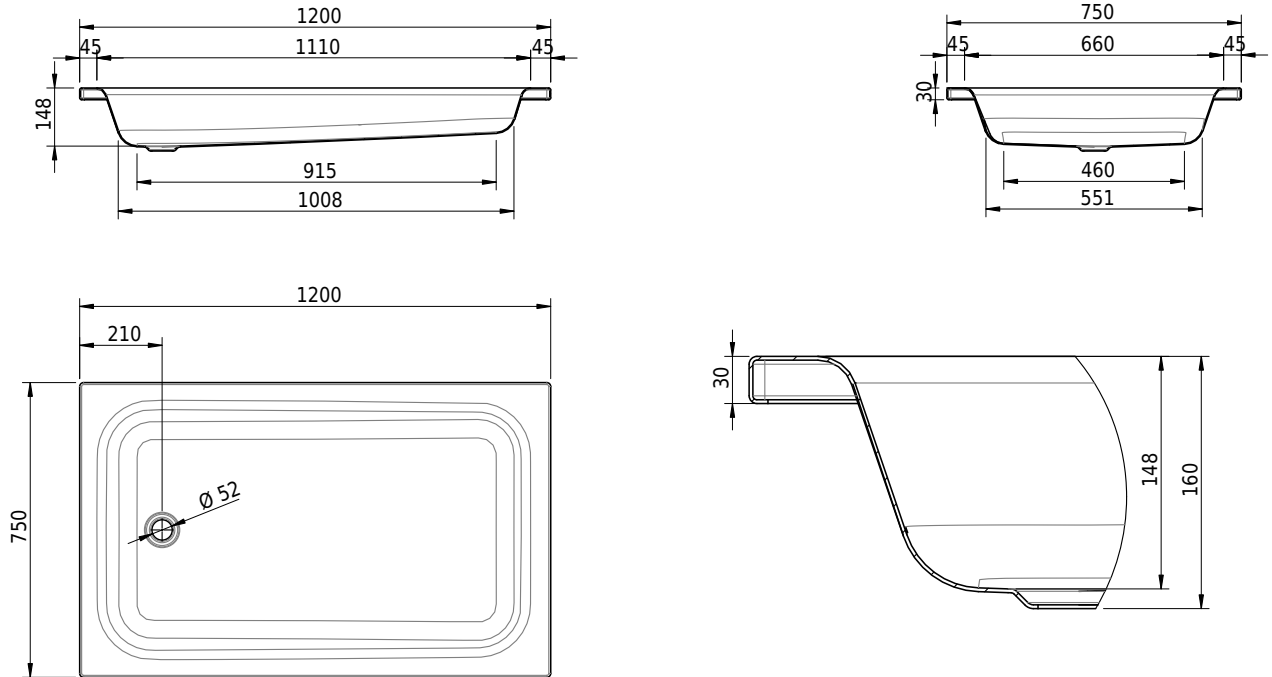

Massskizze

Schmidlin Duschwanne tief (15 cm)

120 x 75 x 15 cm

Ablaufloch \varnothing 52 mm

Artikel-Nr.: 1450-0001 SGVSB-Nr.: 141102 ST-Nr.: 1311267.100 Gewicht: 27 kg

Optionen

- Farbklasse: I,II,III,IV,V [FA0_ _]
- Mit Zargen [Z_ _ _]
- ANTIGLISS PRO
- GLASUR PLUS [OV01]
- Speziallänge -2/+5 cm (beidseitig von -1 bis +2,5cm)
- Scharfkantige Ecke (Radius 5 mm) [EA_ _ 04]
- Geschnittene Ecke [EA_ _ 03]
- Abgerundete Ecke [EA_ _ 02]
- Schürze(n) 200 mm
- Schürze(n) Spezialhöhe
- Ablaufloch 90 mm [AG90]
- Spezialanfertigung

Zubehör

- Duschwannen-Fusset 4/6/8 (SIA 181), mit/ohne Dichtband
- Duschwannen-Montagerahmen BASIC (SIA 181)
- Schmidlin Zargen-Montagewinkel (SIA 181), Satz (4 Stück)
- Zargengummiprofil

Ab- und Überlaufgarnituren