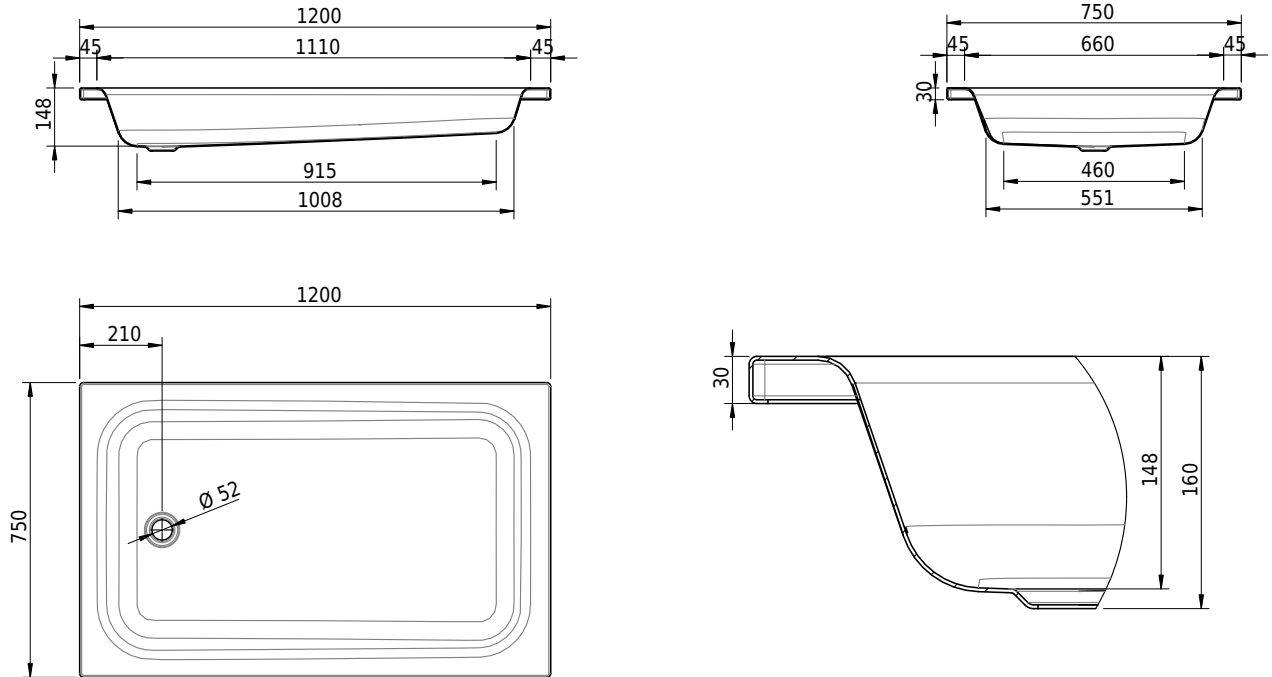

Massskizze

Schmidlin Duschwanne tief (15 cm)

120 x 75 x 15 cm

Ablaufloch ø 52 mm

Artikel-Nr.: 1450-0001 SGVSB-Nr.: 141102 ST-Nr.: 1311267.100 Gewicht: 27 kg

Optionen

- Farbklasse: I,II,III,IV,V [FA0_ _]
- Mit Zargen [Z_ _ _]
- ANTIGLISS PRO
- GLASUR PLUS [OV01]
- Speziallänge -2/+5 cm (beidseitig von -1 bis +2,5cm)
- Scharfkantige Ecke (Radius 5 mm) [EA_ _ 04]
- Geschnittene Ecke [EA_ _ 03]
- Abgerundete Ecke [EA_ _ 02]
- Schürze(n) 200 mm
- Schürze(n) Spezialhöhe
- Ablaufloch 90 mm [AG90]
- Spezialanfertigung

Zubehör

- Duschwannen-Fusset 4/6/8 (SIA 181), mit/ohne Dichtband
- Duschwannen-Montagerahmen BASIC (SIA 181)
- Schmidlin Zargen-Montagewinkel (SIA 181), Satz (4 Stück)
- Zargengummiprofil

Ab- und Überlaufgarnituren