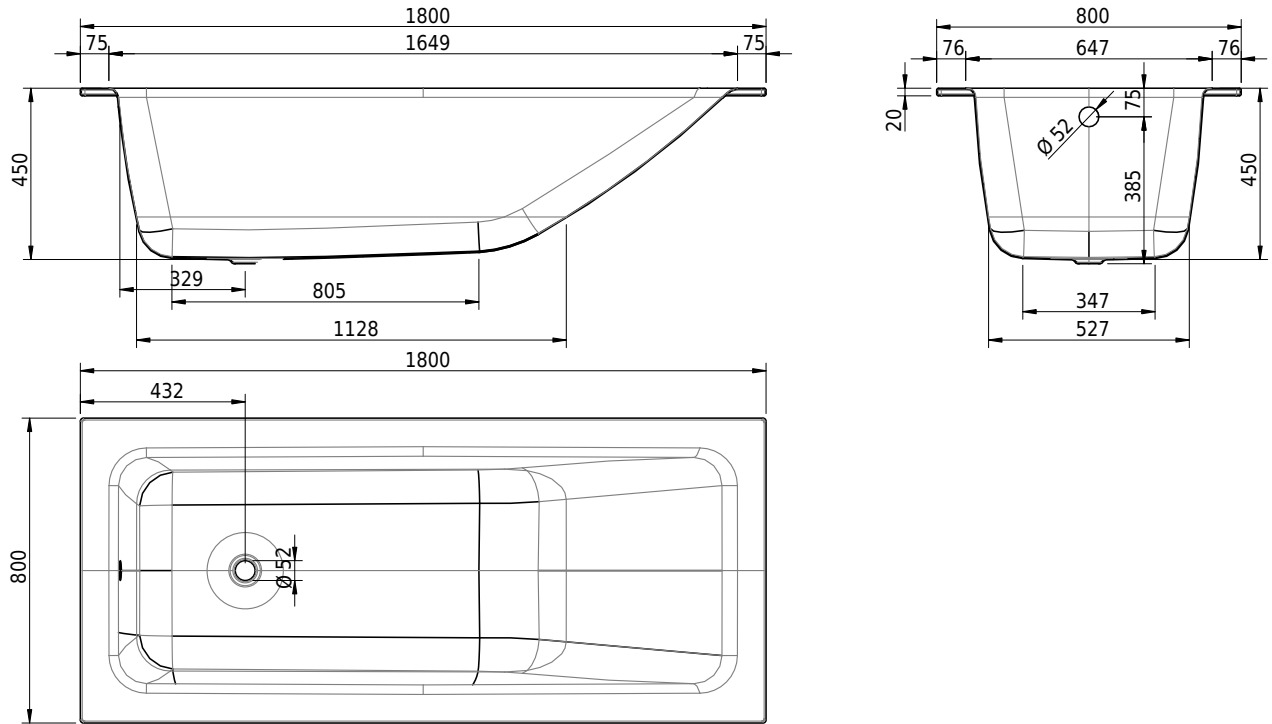

Massskizze

Schmidlin CONTURA COMFORT

180 x 80 x 45 cm

Randhöhe 20 mm (mit Zargen 30 mm)

Artikel-Nr.: 1449-0001 SGVSB-Nr.: 111250 ST-Nr.: 1111646.100 Gewicht: 54 kg Nutzinhalt*: 155 l

Optionen

- Farbklasse: I,II,III,IV [FA0_ _ _]
- Mit Zargen [Z_ _ _ _]
- ANTIGLISS PRO
- GLASUR PLUS [OV01]
- Speziallänge -2/+5 cm (beidseitig von -1 bis +2,5cm)
- Griff CONTURA (Paar) [GFT_03]
- Lochbohrungen für Armaturen nach Mass [ATM:mm]
- Runde Lochbohrung nach Mass [WT_ALS02]
- Lochbohrung für Schmidlin TOUCH CONTROL [AT0001]
- Einlaufgarnitur Schmidlin SPLASH [SP_ _ _]
- Schmidlin SOUNDBOX
- Spezialanfertigung
- AQUAGRIP
- Mit Zargenlöcher [ZL01]
- Schmidlin GreenSteel

- Schmidlin HIGH FIVE 52
- Schmidlin HIGH FIVE 52 TRIO
- Schmidlin SPRING 50
- Viega Multiplex

28.03.2025 Technische Änderungen vorbehalten.

Massangaben in mm

* Nutzinhalt: Wasserinhalt abzüglich 70 Liter Verdrängung