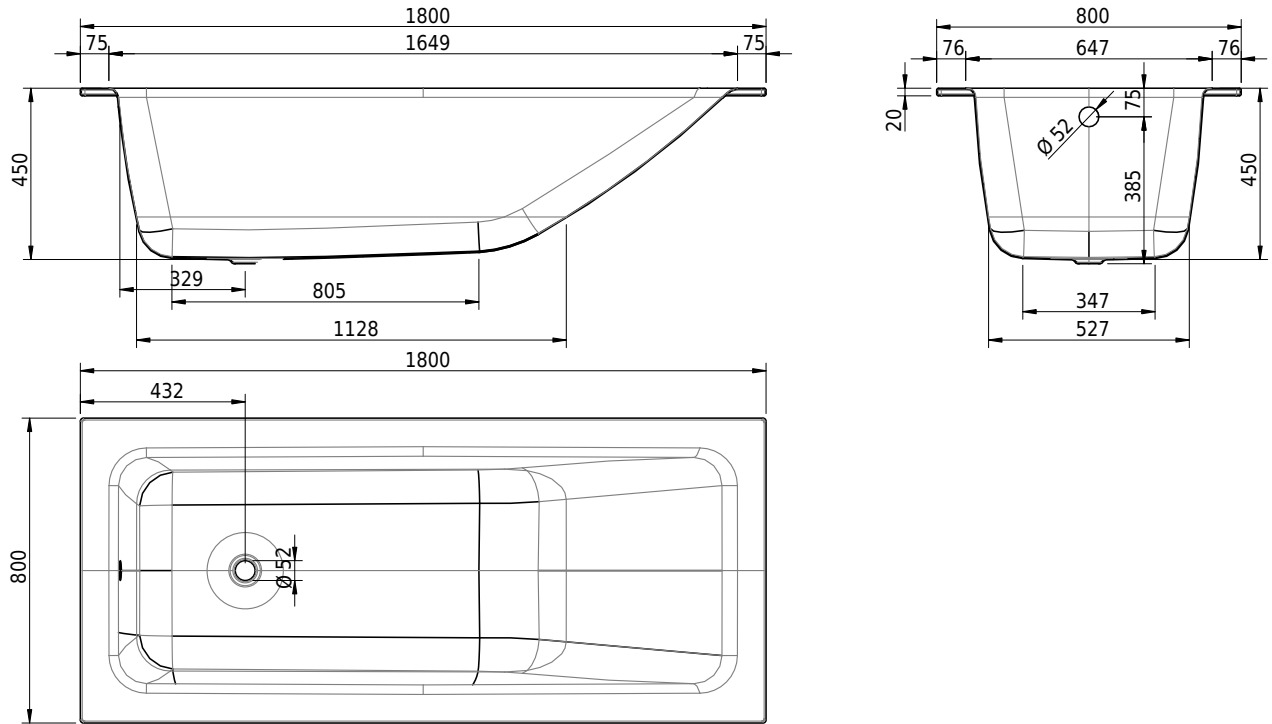

Massskizze

Schmidlin CONTURA COMFORT

180 x 80 x 45 cm

Randhöhe 20 mm (mit Zargen 30 mm)

Artikel-Nr.: 1449-0001

SGVSB-Nr.: 111250

ST-Nr.: 1111646.100

Gewicht: 54 kg

Nutzzinhalt*: 155 l

Optionen

- Farbklasse: I,II,III,IV [FA0_ _ _]
- Mit Zargen [Z_ _ _ _]
- ANTIGLISS PRO
- GLASUR PLUS [OV01]
- Speziallänge -2/+5 cm (beidseitig von -1 bis +2,5cm)
- Griff CONTURA (Paar) [GFT_03]
- Lochbohrungen für Armaturen nach Mass [ATM:mm]
- Runde Lochbohrung nach Mass [WT_ALS02]
- Lochbohrung für Schmidlin TOUCH CONTROL [AT0001]
- Einlaufgarnitur Schmidlin SPLASH [SP_ _ _]
- Schmidlin SOUNDBOX
- Spezialanfertigung
- AQUAGRIP
- Mit Zargenlöcher [ZL01]
- Schmidlin GreenSteel