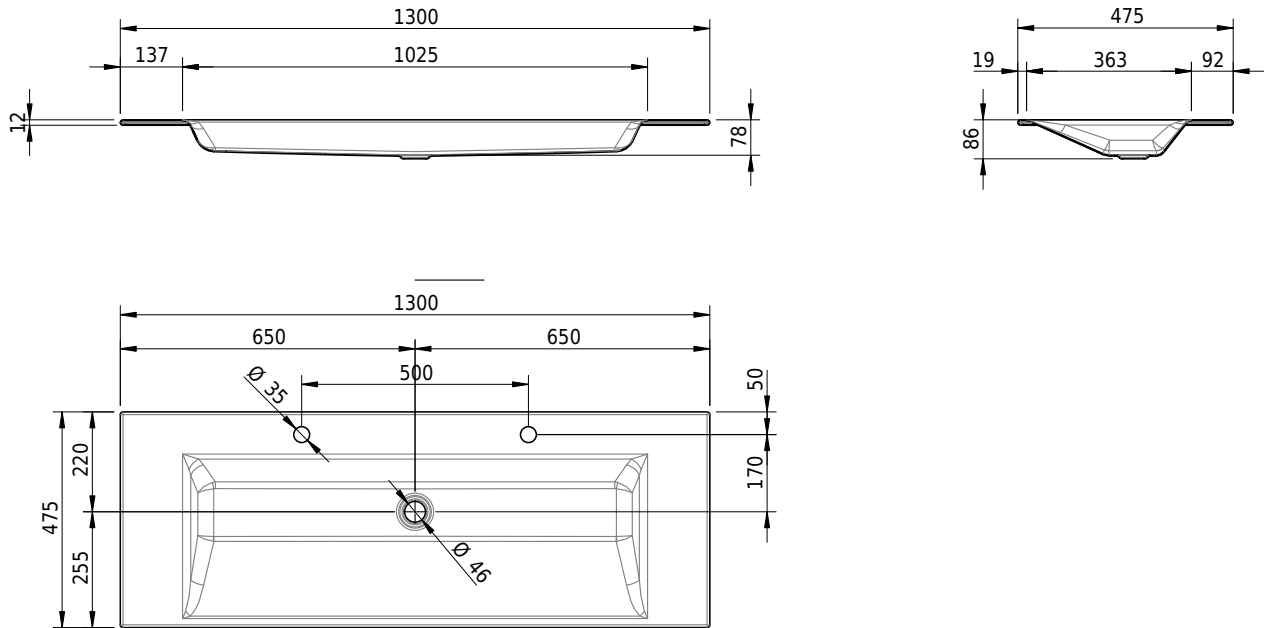

Massskizze

Schmidlin STUDIO Einlegebecken

130 x 47.5 x 1 cm

ohne Überlauf, inkl. Befestigungszubehör

Artikel-Nr.: 1446-0002

SGVSB-Nr.: 233318.241

Gewicht: 16 kg

Optionen

- Farbklasse: I,II,III,IV,V [FA0_ _]
- GLASUR PLUS [OV01]
- Lochbohrung für Schmidlin Seifenspender [SSP02]
- Spezialanfertigung

Zubehör

- Schmidlin Seifenspender
- Verstärkungsflansch für Armaturenmontage