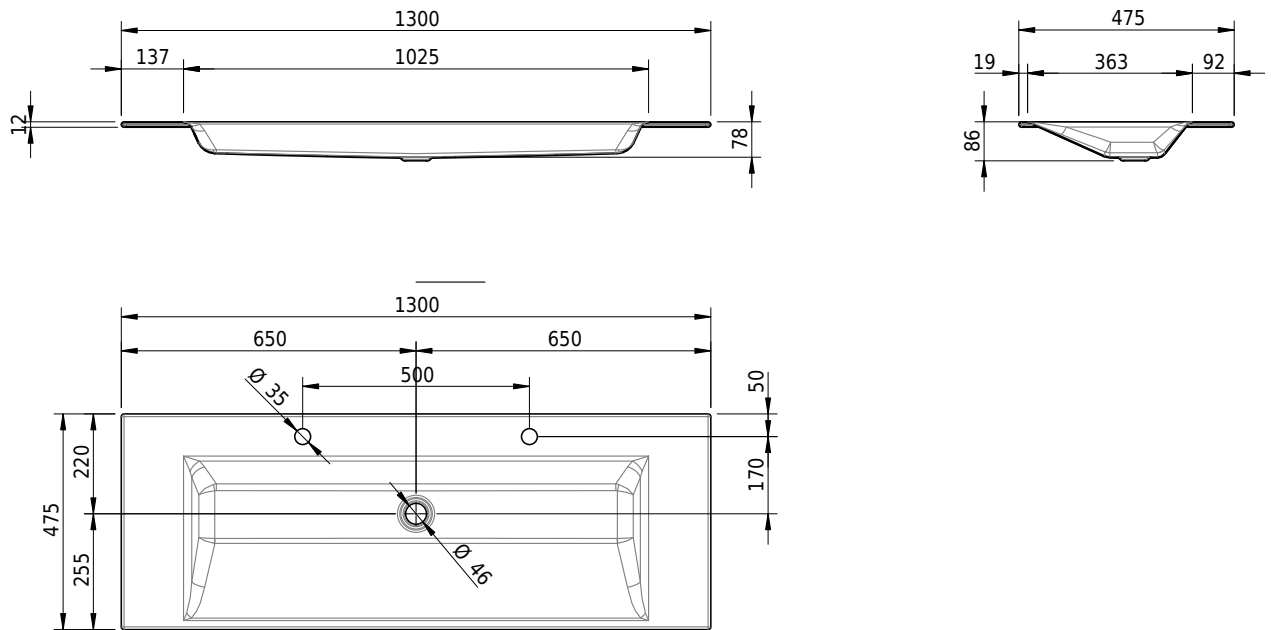

# Schmidlin STUDIO Einlegebecken

130 x 47.5 x 1 cm

ohne Überlauf, inkl. Befestigungszubehör

Artikel-Nr.: 1446-0002

SGVSB-Nr.: 233318.241

Gewicht: 16 kg