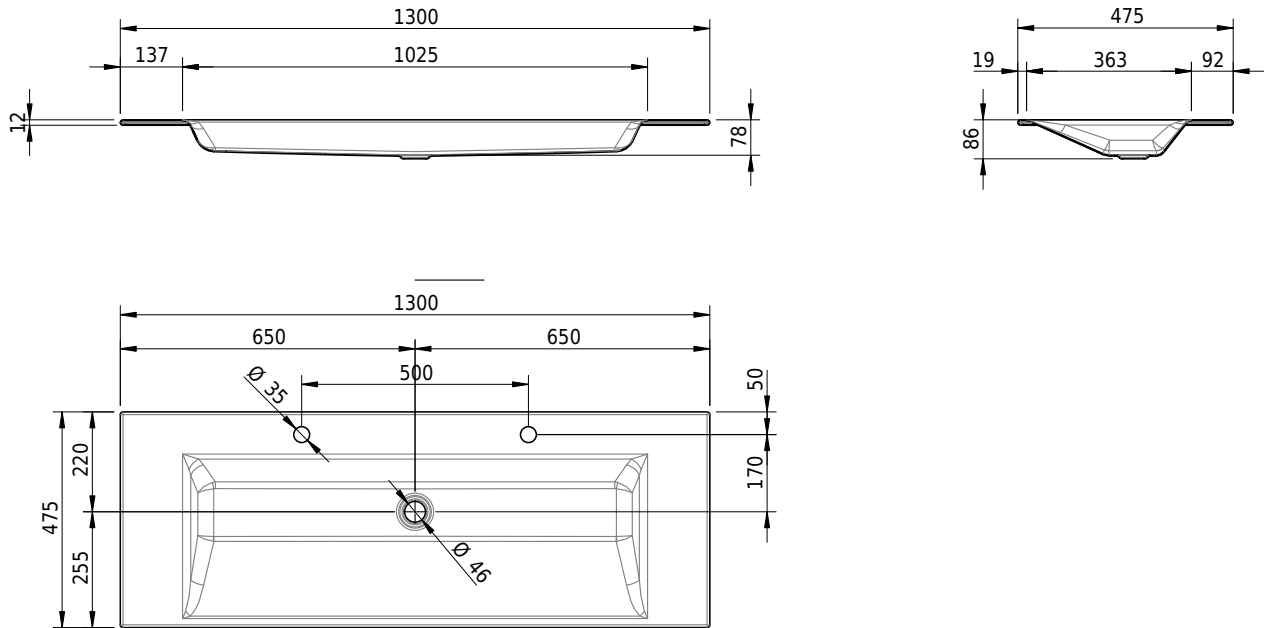

## Massskizze

**Schmidlin STUDIO Einlegebecken**

130 x 47.5 x 1 cm

ohne Überlauf, inkl. Befestigungszubehör

Artikel-Nr.: 1446-0002

SGVSB-Nr.: 233318.241

Gewicht: 16 kg

**Optionen**

- Farbklasse: I,II,III,IV,V [FA0\_ \_]
- GLASUR PLUS [OV01]
- Lochbohrung für Schmidlin Seifenspender [SSP02]
- Spezialanfertigung

**Zubehör**

- Schmidlin Seifenspender
- Verstärkungsflansch für Armaturenmontage