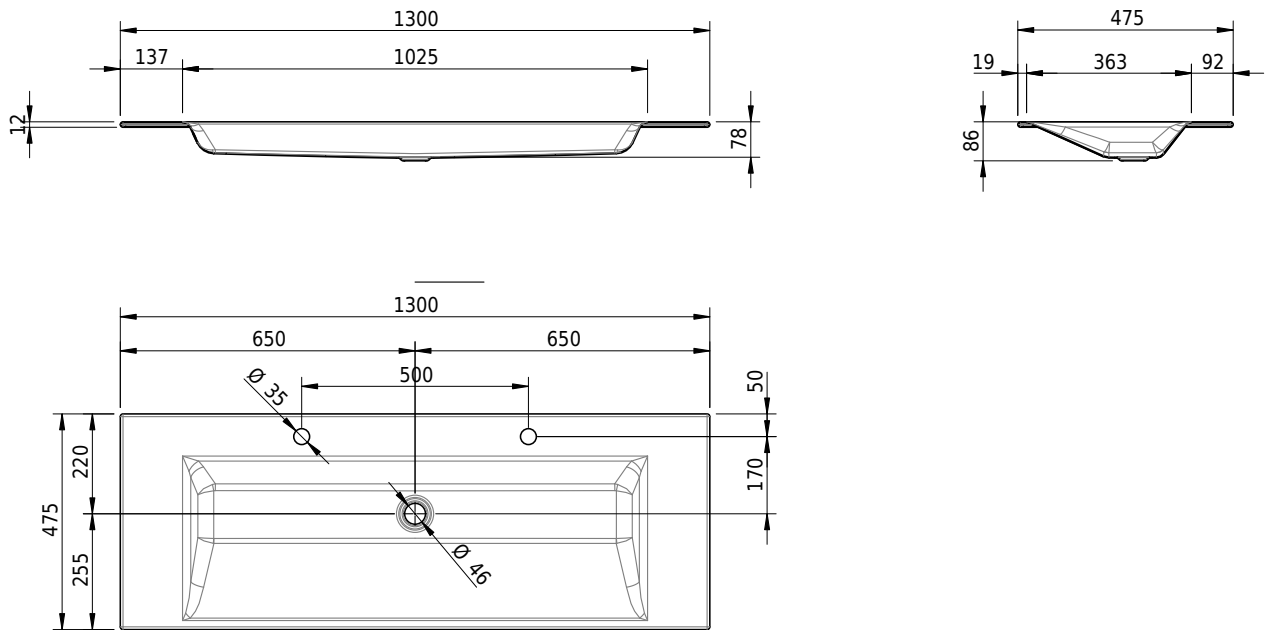

Massskizze

Schmidlin STUDIO Einlegebecken

130 x 47.5 x 1 cm

ohne Überlauf, inkl. Befestigungszubehör

Artikel-Nr.: 1446-0002

SGVSB-Nr.: 233318.241

Gewicht: 16 kg

Optionen

- Farbklasse: I,II,III,IV,V [FA0_ _]
- GLASUR PLUS [OV01]
- Lochbohrung für Schmidlin Seifenspender [SSP02]
- Spezialanfertigung

Zubehör

- Schmidlin Seifenspender
- Verstärkungsflansch für Armaturenmontage