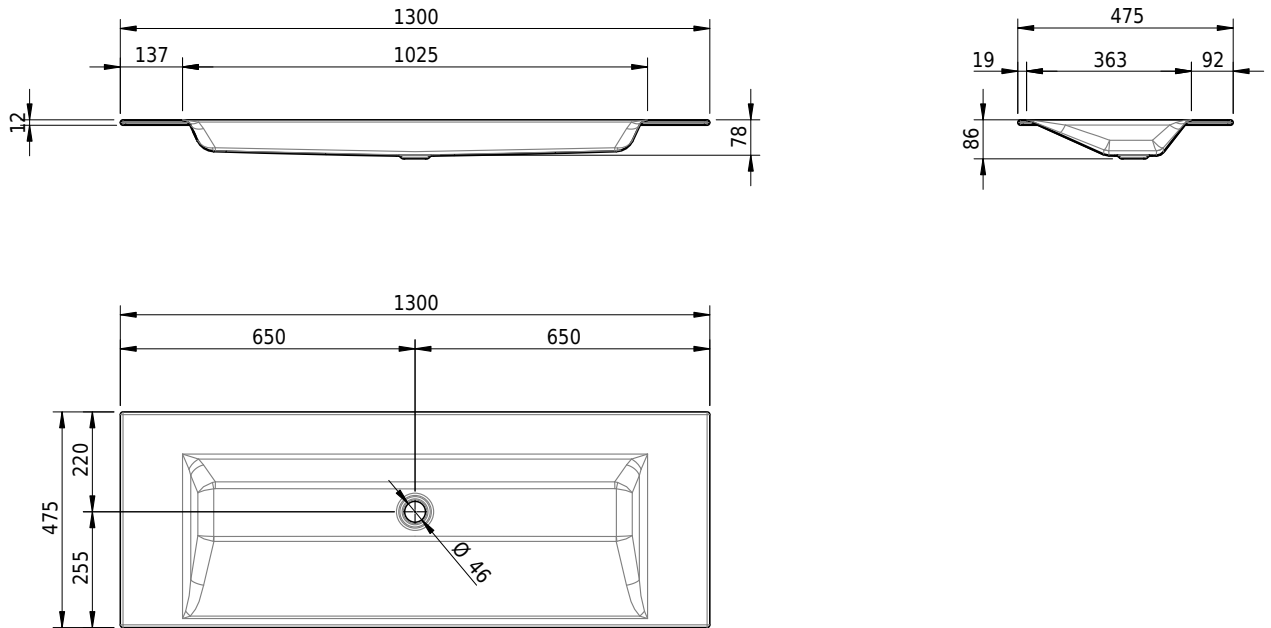

## Massskizze

**Schmidlin STUDIO Einlegebecken**

130 x 47.5 x 1 cm

ohne Überlauf, inkl. Befestigungszubehör

Artikel-Nr.: 1446-0001

SGVSB-Nr.: 233318.242

Gewicht: 16 kg

**Optionen**

- Farbklasse: I,II,III,IV,V [FA0\_ \_]
- GLASUR PLUS [OV01]
- Lochbohrung für Schmidlin Seifenspender [SSP02]
- Spezialanfertigung

**Zubehör**

- Schmidlin Seifenspender
- Verstärkungsflansch für Armaturenmontage