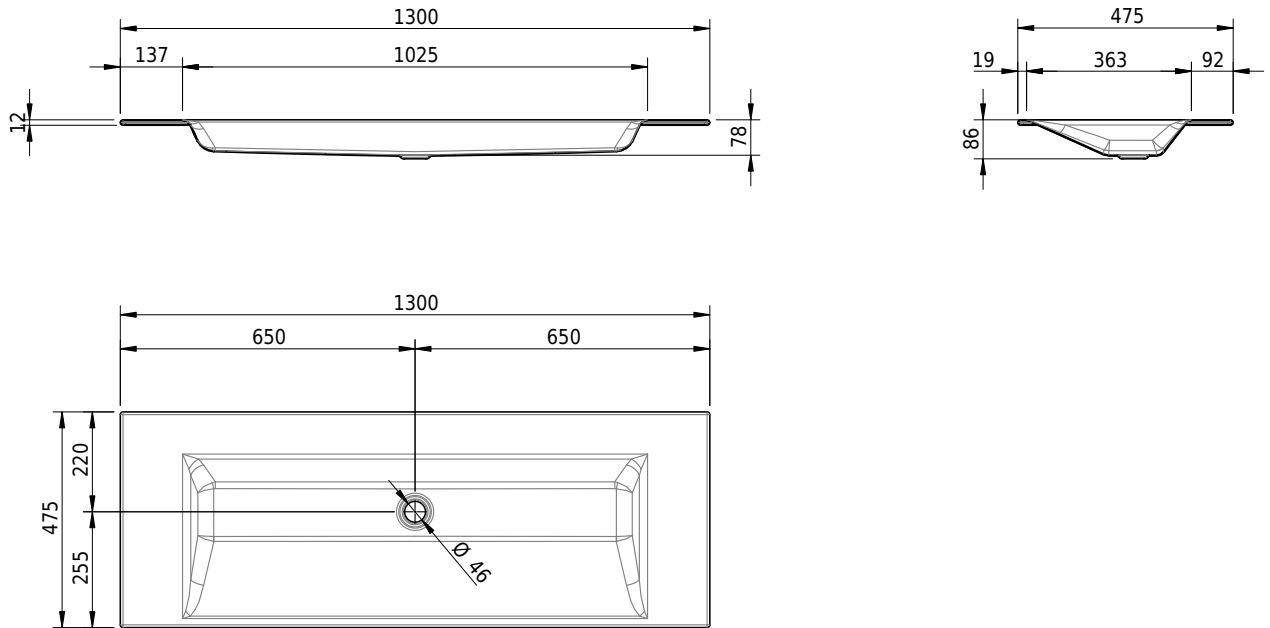

Massskizze

Schmidlin STUDIO Einlegebecken

130 x 47.5 x 1 cm

ohne Überlauf, inkl. Befestigungszubehör

Artikel-Nr.: 1446-0001

SGVSB-Nr.: 233318.242

Gewicht: 16 kg

Optionen

- Farbklasse: I,II,III,IV,V [FA0_ _ _]
- GLASUR PLUS [OV01]
- Lochbohrung für Schmidlin Seifenspender [SSP02]
- Spezialanfertigung

Zubehör

- Schmidlin Seifenspender
- Verstärkungsflansch für Armaturenmontage