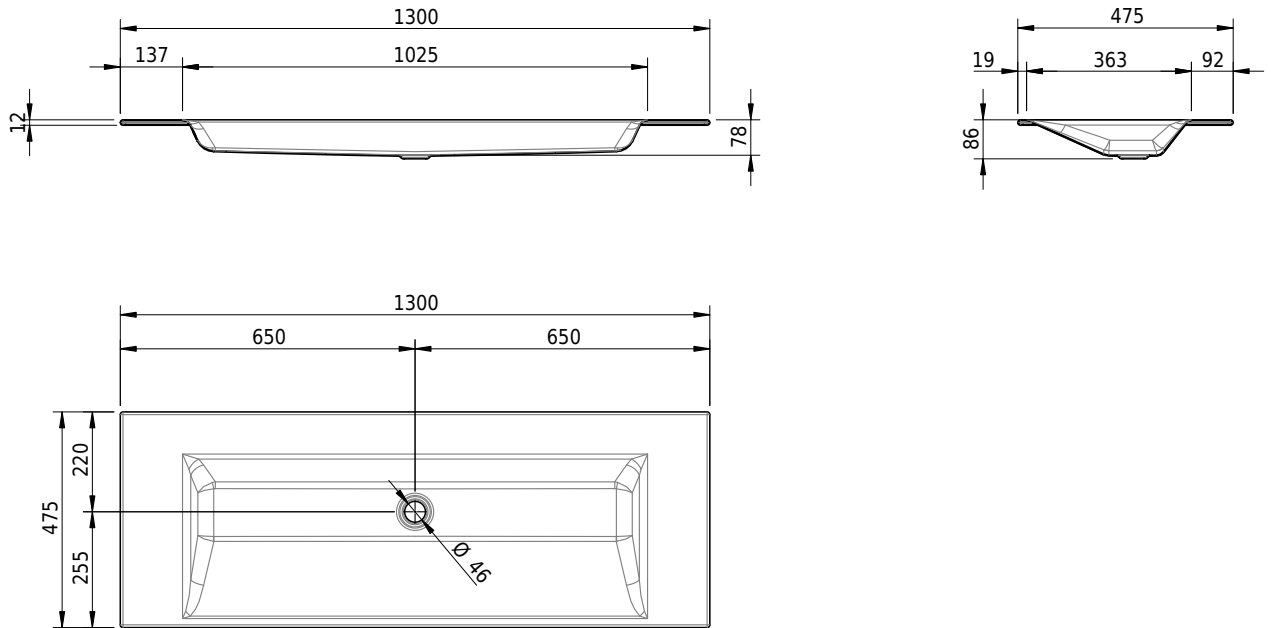

Massskizze

Schmidlin STUDIO Einlegebecken

130 x 47.5 x 1 cm

ohne Überlauf, inkl. Befestigungszubehör

Artikel-Nr.: 1446-0001

SGVSB-Nr.: 233318.242

Gewicht: 16 kg

Optionen

- Farbklasse: I,II,III,IV,V [FA0_ _]
- GLASUR PLUS [OV01]
- Lochbohrung für Schmidlin Seifenspender [SSP02]
- Spezialanfertigung

Zubehör

- Schmidlin Seifenspender
- Verstärkungsflansch für Armaturenmontage