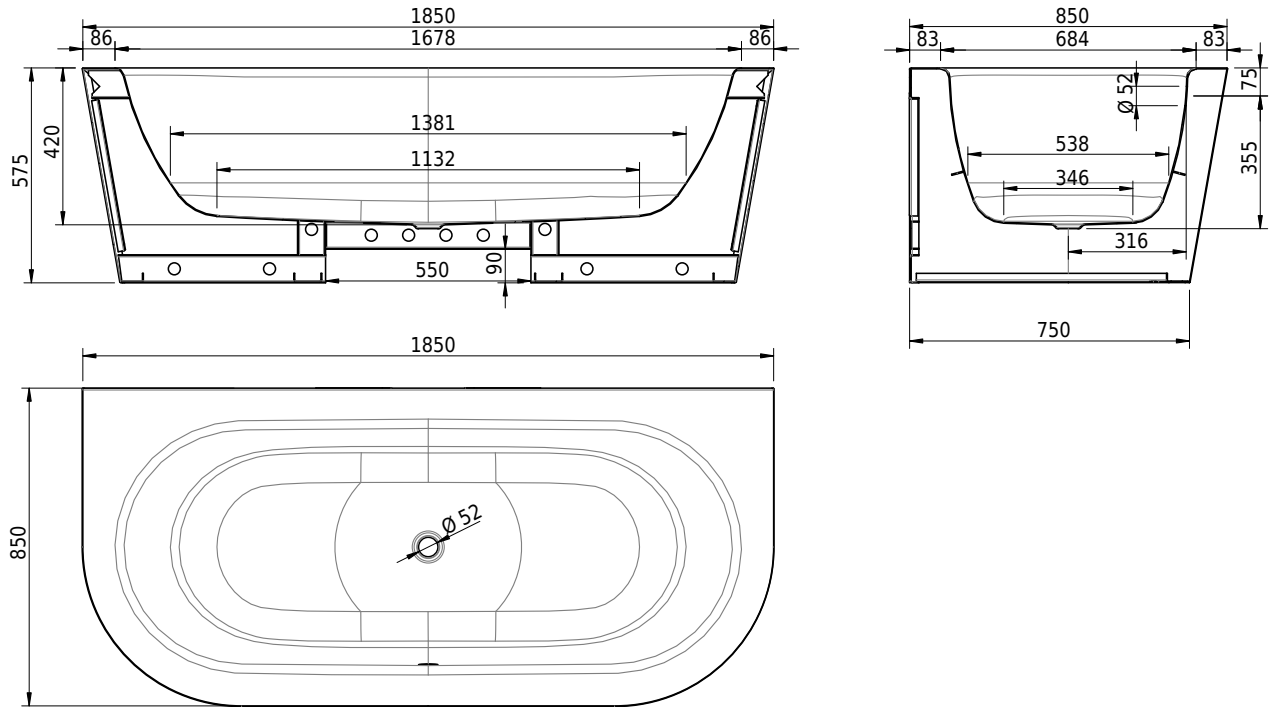

# Schmidlin STARLET SHAPE FRONT

185 x 85 x 42 cm

freistehend, mit nahtlos emaillierter konischer Schürze, inkl. Ab- und Überlaufgarnitur Multiplex, vormontiert, inkl. flexiblem Schlauch zum Anschluss der Ablaufgarnitur, Gesamthöhe 57.5 cm

Artikel-Nr.: 1444-0001    SGVSB-Nr.: 111282.100.901    ST-Nr.: 1144132.100    Gewicht: 107 kg    Nutzinhalt\*: 164 l