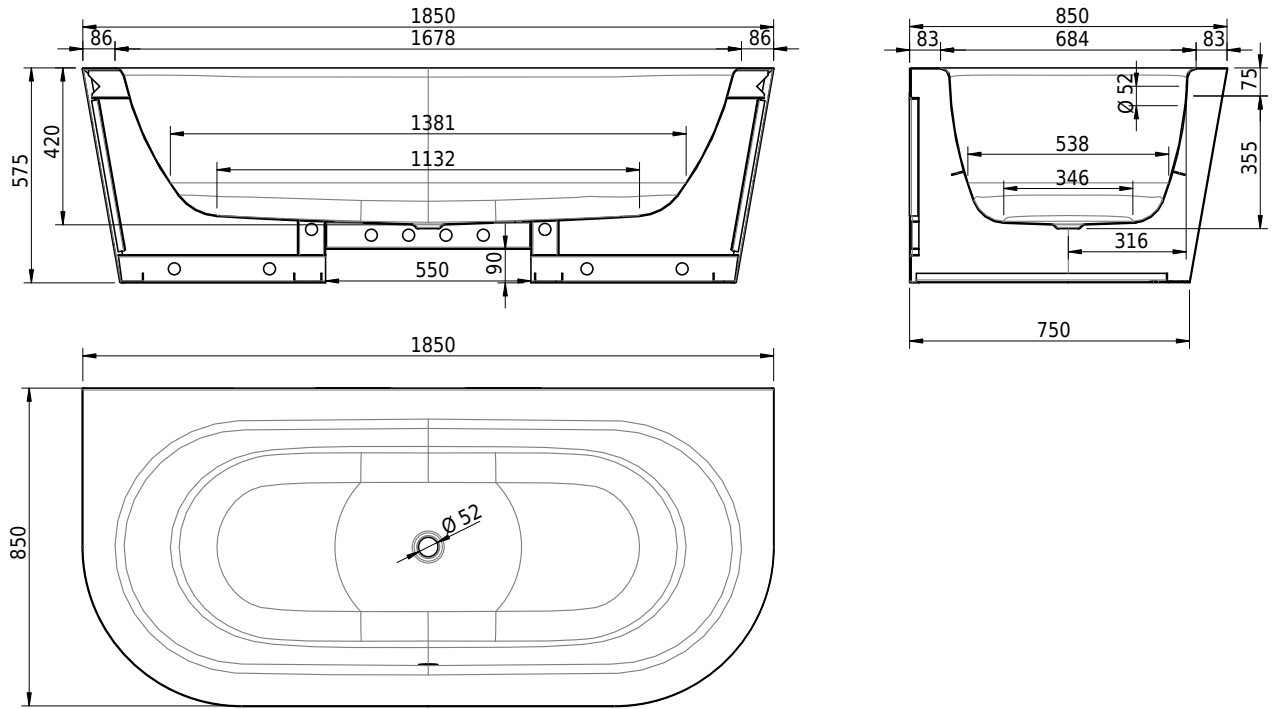

Massskizze

Schmidlin STARLET SHAPE FRONT

185 x 85 x 42 cm

freistehend, mit nahtlos emaillierter konischer Schürze, inkl. Ab- und Überlaufgarnitur Multiplex, vormontiert, inkl. flexiblem Schlauch zum Anschluss der Ablaufgarnitur, Gesamthöhe 57.5 cm

Artikel-Nr.: 1444-0001 SGVSB-Nr.: 111282.100.901 ST-Nr.: 1144132.100 Gewicht: 107 kg Nutzinhalt*: 164 l

Optionen

- Farbklasse: I,II [FA0_ _]
- ANTIGLISS PRO
- GLASUR PLUS [OV01]
- Griff SAFE (1 Stück) [GFT_02]
- Lochbohrung für Schmidlin TOUCH CONTROL [AT0001]
- Einlaufgarnitur Schmidlin SPLASH [SP_ _]
- Schmidlin SOUNDBOX