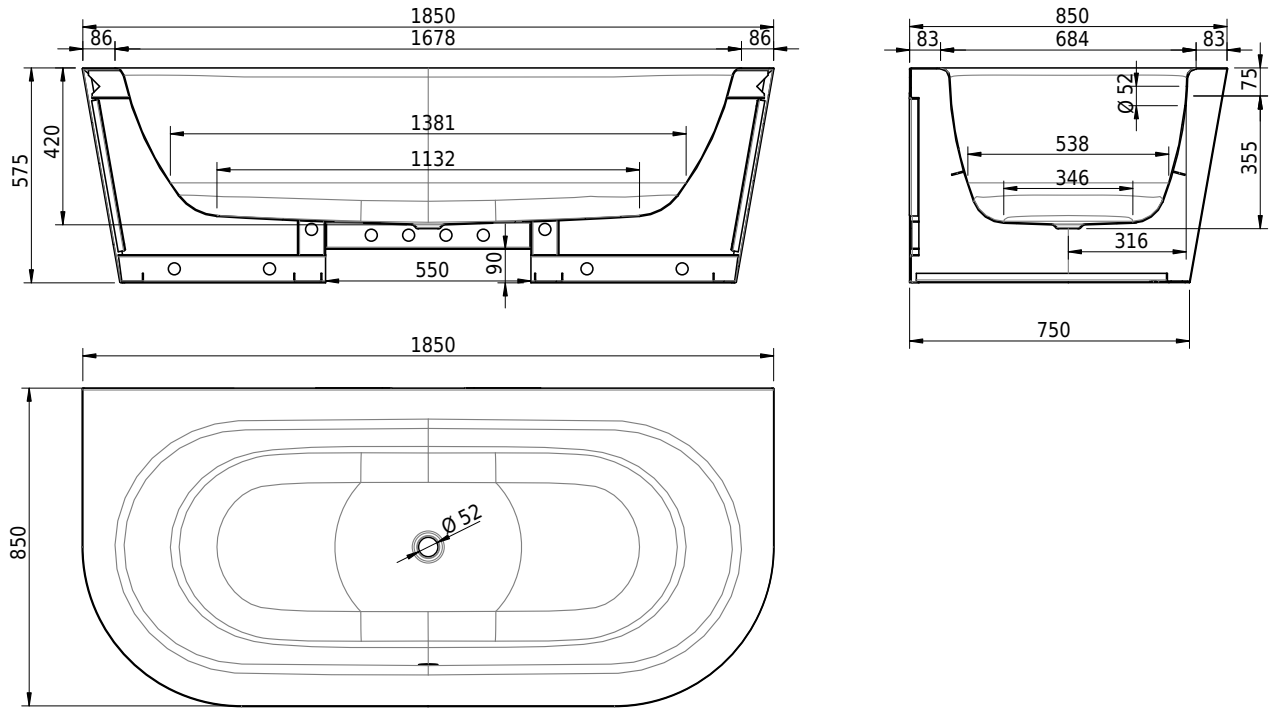

# Schmidlin STARLET SHAPE FRONT

185 x 85 x 42 cm

freistehend, mit nahtlos emaillierter konischer Schürze, inkl. Ab- und Überlaufgarnitur Multiplex, vormontiert, inkl. flexiblem Schlauch zum Anschluss der Ablaufgarnitur, Gesamthöhe 57.5 cm

Artikel-Nr.: 1444-0001    SGVSB-Nr.: 111282.100.901    ST-Nr.: 1144132.100    Gewicht: 107 kg    Nutzinhalt\*: 164 l

**Optionen**

- Farbklasse: I,II [FA0\_ \_]
- ANTIGLISS PRO
- GLASUR PLUS [OV01]
- Griff SAFE (1 Stück) [GFT\_02]
- Lochbohrung für Schmidlin TOUCH CONTROL [AT0001]
- Einlaufgarnitur Schmidlin SPLASH [SP\_ \_]
- Schmidlin SOUNDBOX