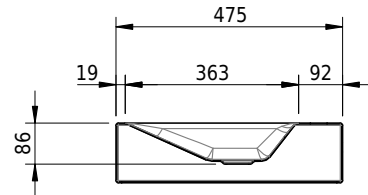

# Schmidlin STUDIO Wandbecken

60 x 47.5 x 12.5 cm

ohne Überlauf, inkl. Befestigungszubehör

Artikel-Nr.: 1443-0002

SGVSB-Nr.: 217316.100.241

ST-Nr.: 3131811.100

Gewicht: 10 kg