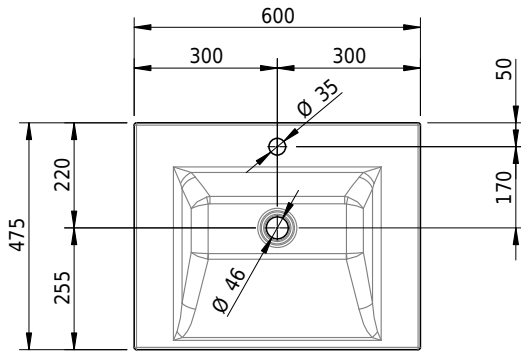

Massskizze

Schmidlin STUDIO Wandbecken

60 x 47.5 x 12.5 cm

ohne Überlauf, inkl. Befestigungszubehör

Artikel-Nr.: 1443-0002

SGVSB-Nr.: 217316.100.241

ST-Nr.: 3131811.100

Gewicht: 10 kg

Optionen

- Farbklasse: I,II,III,IV,V [FA0_ _]
- GLASUR PLUS [OV01]
- Löcher für 3-Loch Armatur [WT_ALS01]
- Lochbohrung für Schmidlin Seifenspender [SSP02]
- Runde Lochbohrung nach Mass [WT_ALS02]
- Schmidlin Kosmetiktuchspender [KTS_ _]
- Spezialanfertigung
- Lochbohrung für Steckdose [STP_ _]
- Schmidlin GreenSteel