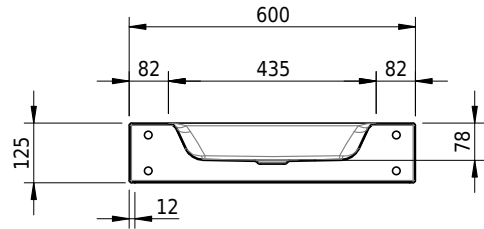

Massskizze

Schmidlin STUDIO Wandbecken

60 x 47.5 x 12.5 cm

ohne Überlauf, inkl. Befestigungszubehör

Artikel-Nr.: 1443-0002

SGVSB-Nr.: 217316.100.241

ST-Nr.: 3131811.100

Gewicht: 10 kg

Optionen

- Farbklasse: I,II,III,IV,V [FA0_ _]
- GLASUR PLUS [OV01]
- Löcher für 3-Loch Armatur [WT_ALS01]
- Lochbohrung für Schmidlin Seifenspender [SSP02]
- Runde Lochbohrung nach Mass [WT_ALS02]
- Schmidlin Kosmetiktuchspender [KTS_ _]
- Spezialanfertigung
- Lochbohrung für Steckdose [STP_ _]
- Schmidlin GreenSteel

Zubehör

- Schmidlin Seifenspender
- Verstärkungsflansch für Armaturenmontage

Ab- und Überlaufgarnituren

- Schaftventil 1¼, inkl. Deckel verchromt, nicht verschliessbar
- Schmidlin Schaftventil 1 1/4", inkl. Deckel alpinweiss matt, emailliert, nicht verschliessbar
- Schmidlin Schaftventil 1 1/4", inkl. Deckel emailliert, nicht verschliessbar
- Schmidlin Schaftventil 1 1/4", inkl. Deckel emailliert, übrige Farben, nicht verschliessbar