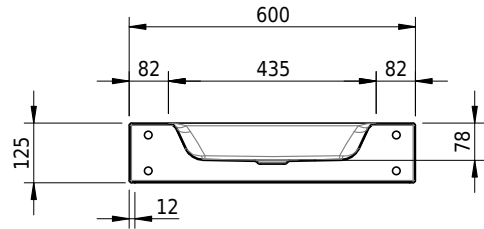

Massskizze

Schmidlin STUDIO Wandbecken

60 x 47.5 x 12.5 cm

ohne Überlauf, inkl. Befestigungszubehör

Artikel-Nr.: 1443-0002

SGVSB-Nr.: 217316.100.241

ST-Nr.: 3131811.100

Gewicht: 10 kg

Optionen

- Farbklasse: I,II,III,IV,V [FA0_ _]
- GLASUR PLUS [OV01]
- Löcher für 3-Loch Armatur [WT_ALS01]
- Lochbohrung für Schmidlin Seifenspender [SSP02]
- Runde Lochbohrung nach Mass [WT_ALS02]
- Schmidlin Kosmetiktuchspender [KTS_ _]
- Spezialanfertigung
- Lochbohrung für Steckdose [STP_ _]
- Schmidlin GreenSteel