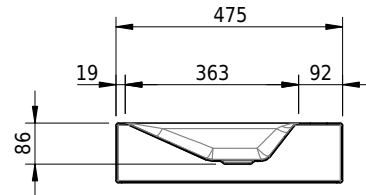

Massskizze

Schmidlin STUDIO Wandbecken

60 x 47.5 x 12.5 cm

ohne Überlauf, inkl. Befestigungszubehör

Artikel-Nr.: 1443-0002

SGVSB-Nr.: 217316.100.241

ST-Nr.: 3131811.100

Gewicht: 10 kg

Optionen

- Farbklasse: I,II,III,IV,V [FA0_ _]
- GLASUR PLUS [OV01]
- Löcher für 3-Loch Armatur [WT_ALS01]
- Lochbohrung für Schmidlin Seifenspender [SSP02]
- Runde Lochbohrung nach Mass [WT_ALS02]
- Schmidlin Kosmetiktuchspender [KTS_ _]
- Spezialanfertigung
- Lochbohrung für Steckdose [STP_ _]
- Schmidlin GreenSteel