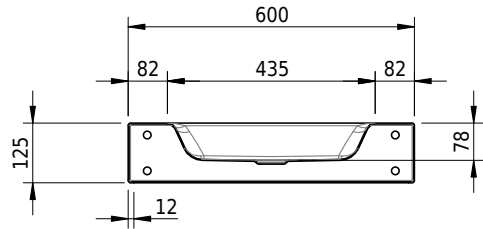

Massskizze

Schmidlin STUDIO Wandbecken

60 x 47.5 x 12.5 cm

ohne Überlauf, inkl. Befestigungszubehör

Artikel-Nr.: 1443-0002

SGVSB-Nr.: 217316.100.241

ST-Nr.: 3131811.100

Gewicht: 10 kg

Optionen

- Farbklasse: I,II,III,IV,V [FA0_ _]
- GLASUR PLUS [OV01]
- Löcher für 3-Loch Armatur [WT_ALS01]
- Lochbohrung für Schmidlin Seifenspender [SSP02]
- Runde Lochbohrung nach Mass [WT_ALS02]
- Schmidlin Kosmetiktuchspender [KTS_ _]
- Spezialanfertigung
- Lochbohrung für Steckdose [STP_ _]
- Schmidlin GreenSteel