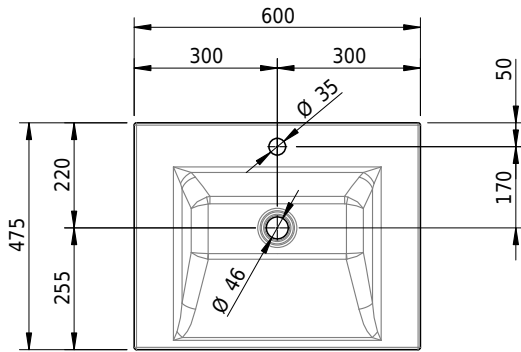

# Schmidlin STUDIO Wandbecken

60 x 47.5 x 12.5 cm

ohne Überlauf, inkl. Befestigungszubehör

Artikel-Nr.: 1443-0002

SGVSB-Nr.: 217316.100.241

ST-Nr.: 3131811.100

Gewicht: 10 kg