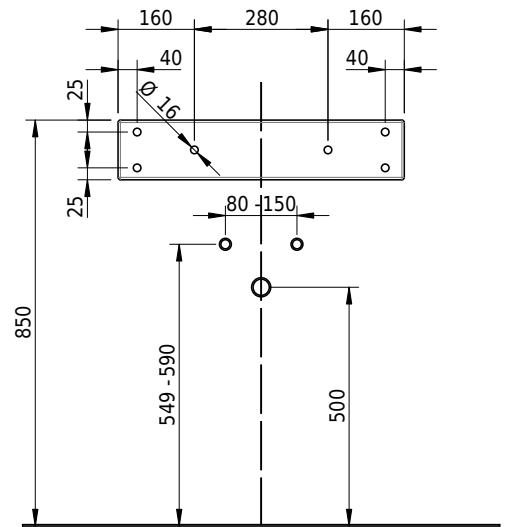

# Schmidlin STUDIO Wandbecken

60 x 47.5 x 12.5 cm

ohne Überlauf, inkl. Befestigungszubehör

Artikel-Nr.: 1443-0002

SGVSB-Nr.: 217316.100.241

ST-Nr.: 3131811.100

Gewicht: 10 kg