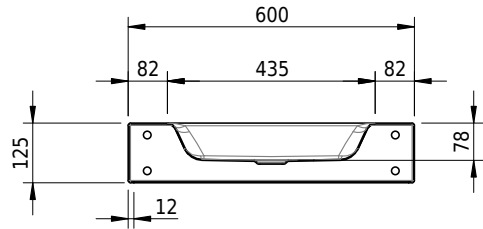

# Schmidlin STUDIO Wandbecken

60 x 47.5 x 12.5 cm

ohne Überlauf, inkl. Befestigungszubehör

Artikel-Nr.: 1443-0002

SGVSB-Nr.: 217316.100.241

ST-Nr.: 3131811.100

Gewicht: 10 kg