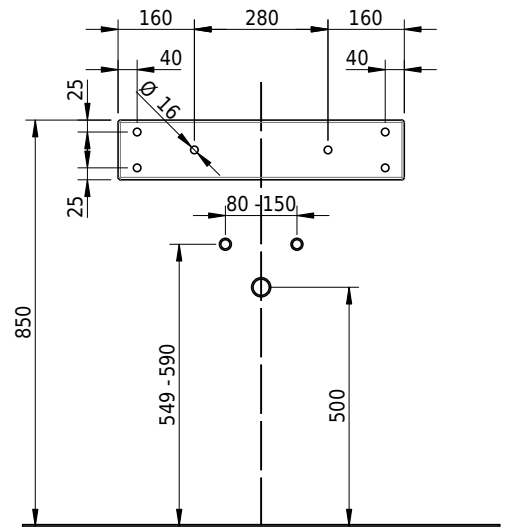

Massskizze

Schmidlin STUDIO Wandbecken

60 x 47.5 x 12.5 cm

ohne Überlauf, inkl. Befestigungszubehör

Artikel-Nr.: 1443-0002

SGVSB-Nr.: 217316.100.241

ST-Nr.: 3131811.100

Gewicht: 10 kg

Optionen

- Farbklasse: I,II,III,IV,V [FA0_ _]
- GLASUR PLUS [OV01]
- Löcher für 3-Loch Armatur [WT_ALS01]
- Lochbohrung für Schmidlin Seifenspender [SSP02]
- Runde Lochbohrung nach Mass [WT_ALS02]
- Schmidlin Kosmetiktuchspender [KTS_ _]
- Spezialanfertigung
- Lochbohrung für Steckdose [STP_ _]
- Schmidlin GreenSteel