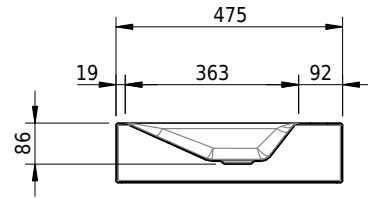

Massskizze

Schmidlin STUDIO Wandbecken

60 x 47.5 x 12.5 cm

ohne Überlauf, inkl. Befestigungszubehör

Artikel-Nr.: 1443-0002

SGVSB-Nr.: 217316.100.241

ST-Nr.: 3131811.100

Gewicht: 10 kg

Optionen

- Farbklasse: I,II,III,IV,V [FA0_ _]
- GLASUR PLUS [OV01]
- Löcher für 3-Loch Armatur [WT_ALS01]
- Lochbohrung für Schmidlin Seifenspender [SSP02]
- Runde Lochbohrung nach Mass [WT_ALS02]
- Schmidlin Kosmetiktuchspender [KTS_ _]
- Spezialanfertigung
- Lochbohrung für Steckdose [STP_ _]
- Schmidlin GreenSteel