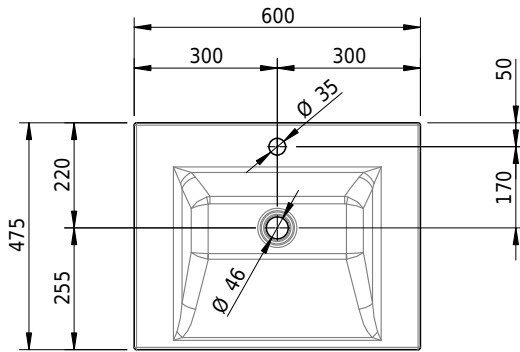

Massskizze

Schmidlin STUDIO Wandbecken

60 x 47.5 x 12.5 cm

ohne Überlauf, inkl. Befestigungszubehör

Artikel-Nr.: 1443-0002

SGVSB-Nr.: 217316.100.241

ST-Nr.: 3131811.100

Gewicht: 10 kg

Optionen

- Farbklasse: I,II,III,IV,V [FA0_ _]
- GLASUR PLUS [OV01]
- Löcher für 3-Loch Armatur [WT_ALS01]
- Lochbohrung für Schmidlin Seifenspender [SSP02]
- Runde Lochbohrung nach Mass [WT_ALS02]
- Schmidlin Kosmetiktuchspender [KTS_ _]
- Spezialanfertigung
- Lochbohrung für Steckdose [STP_ _]
- Schmidlin GreenSteel