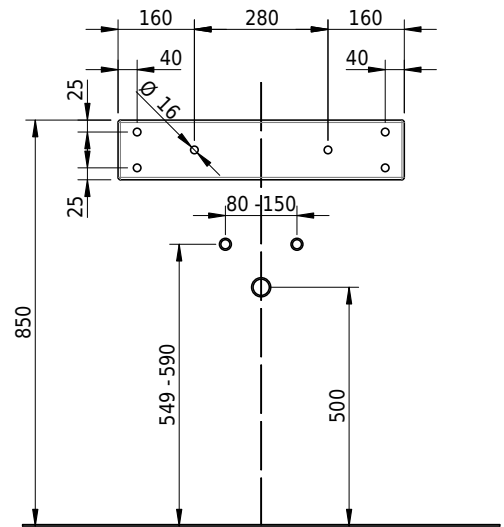

Massskizze

Schmidlin STUDIO Wandbecken

60 x 47.5 x 12.5 cm

ohne Überlauf, inkl. Befestigungszubehör

Artikel-Nr.: 1443-0002

SGVSB-Nr.: 217316.100.241

ST-Nr.: 3131811.100

Gewicht: 10 kg

Optionen

- Farbklasse: I,II,III,IV,V [FA0_ _]
- GLASUR PLUS [OV01]
- Löcher für 3-Loch Armatur [WT_ALS01]
- Lochbohrung für Schmidlin Seifenspender [SSP02]
- Runde Lochbohrung nach Mass [WT_ALS02]
- Schmidlin Kosmetiktuchspender [KTS_ _]
- Spezialanfertigung
- Lochbohrung für Steckdose [STP_ _]
- Schmidlin GreenSteel