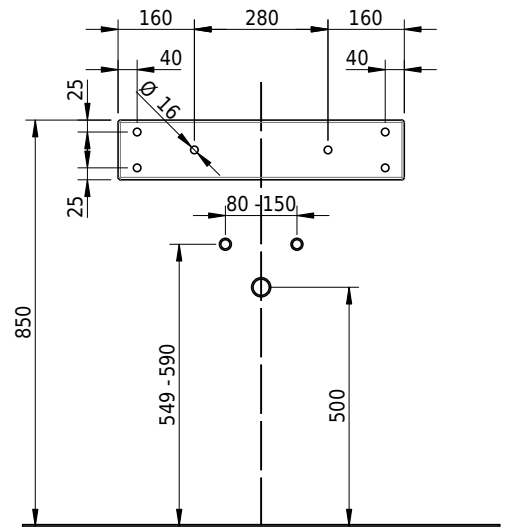

Massskizze

Schmidlin STUDIO Wandbecken

60 x 47.5 x 12.5 cm

ohne Überlauf, inkl. Befestigungszubehör

Artikel-Nr.: 1443-0001

SGVSB-Nr.: 217316.242

Gewicht: 10 kg

Optionen

- Farbklasse: I,II,III,IV,V [FA0_ _]
- GLASUR PLUS [OV01]
- Löcher für 3-Loch Armatur [WT_ALS01]
- Lochbohrung für Schmidlin Seifenspender [SSP02]
- Runde Lochbohrung nach Mass [WT_ALS02]
- Spezialanfertigung
- Lochbohrung für Steckdose [STP_ _]
- Schmidlin GreenSteel