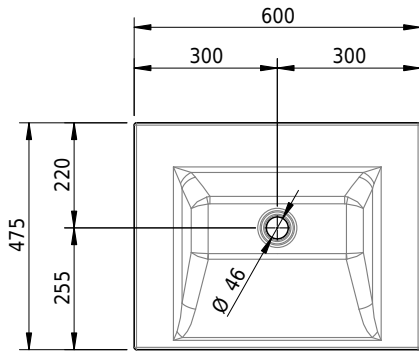

Massskizze

Schmidlin STUDIO Wandbecken

60 x 47.5 x 12.5 cm

ohne Überlauf, inkl. Befestigungszubehör

Artikel-Nr.: 1443-0001

SGVSB-Nr.: 217316.242

Gewicht: 10 kg

Optionen

- Farbklasse: I,II,III,IV,V [FA0_ _]
- GLASUR PLUS [OV01]
- Löcher für 3-Loch Armatur [WT_ALS01]
- Lochbohrung für Schmidlin Seifenspender [SSP02]
- Runde Lochbohrung nach Mass [WT_ALS02]
- Spezialanfertigung
- Lochbohrung für Steckdose [STP_ _]
- Schmidlin GreenSteel