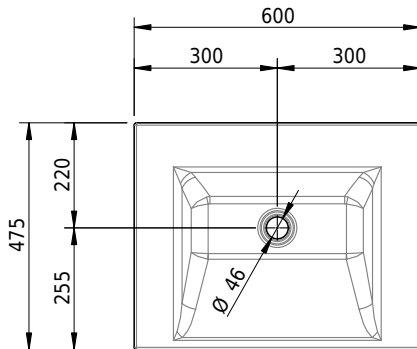

# Schmidlin STUDIO Wandbecken

60 x 47.5 x 12.5 cm

ohne Überlauf, inkl. Befestigungszubehör

Artikel-Nr.: 1443-0001

SGVSB-Nr.: 217316.242

Gewicht: 10 kg