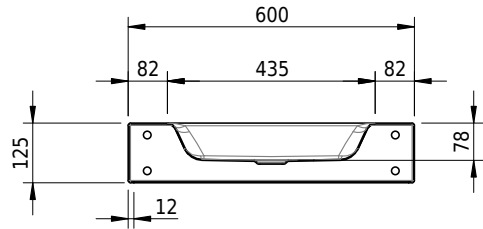

Massskizze

Schmidlin STUDIO Wandbecken

60 x 47.5 x 12.5 cm

ohne Überlauf, inkl. Befestigungszubehör

Artikel-Nr.: 1443-0001

SGVSB-Nr.: 217316.242

Gewicht: 10 kg

Optionen

- Farbklasse: I,II,III,IV,V [FA0_ _]
- GLASUR PLUS [OV01]
- Löcher für 3-Loch Armatur [WT_ALS01]
- Lochbohrung für Schmidlin Seifenspender [SSP02]
- Runde Lochbohrung nach Mass [WT_ALS02]
- Spezialanfertigung
- Lochbohrung für Steckdose [STP_ _]
- Schmidlin GreenSteel