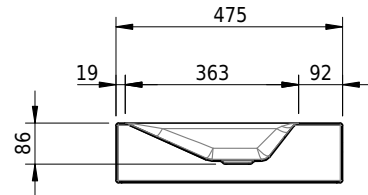

Massskizze

Schmidlin STUDIO Wandbecken

60 x 47.5 x 12.5 cm

ohne Überlauf, inkl. Befestigungszubehör

Artikel-Nr.: 1443-0001

SGVSB-Nr.: 217316.242

Gewicht: 10 kg

Optionen

- Farbklasse: I,II,III,IV,V [FA0_ _]
- GLASUR PLUS [OV01]
- Löcher für 3-Loch Armatur [WT_ALS01]
- Lochbohrung für Schmidlin Seifenspender [SSP02]
- Runde Lochbohrung nach Mass [WT_ALS02]
- Spezialanfertigung
- Lochbohrung für Steckdose [STP_ _]
- Schmidlin GreenSteel