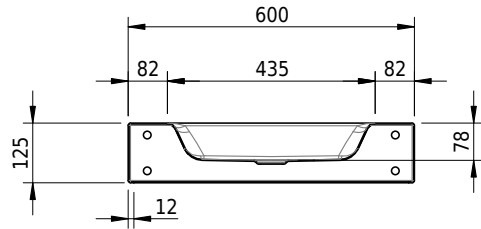

# Schmidlin STUDIO Wandbecken

60 x 47.5 x 12.5 cm

ohne Überlauf, inkl. Befestigungszubehör

Artikel-Nr.: 1443-0001

SGVSB-Nr.: 217316.242

Gewicht: 10 kg