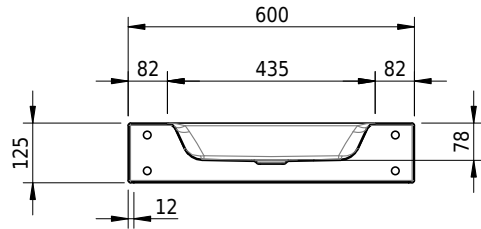

Massskizze

Schmidlin STUDIO Wandbecken

60 x 47.5 x 12.5 cm

ohne Überlauf, inkl. Befestigungszubehör

Artikel-Nr.: 1443-0001

SGVSB-Nr.: 217316.242

Gewicht: 10 kg

Optionen

- Farbklasse: I,II,III,IV,V [FA0_ _]
- GLASUR PLUS [OV01]
- Löcher für 3-Loch Armatur [WT_ALS01]
- Lochbohrung für Schmidlin Seifenspender [SSP02]
- Runde Lochbohrung nach Mass [WT_ALS02]
- Spezialanfertigung
- Lochbohrung für Steckdose [STP_ _]
- Schmidlin GreenSteel