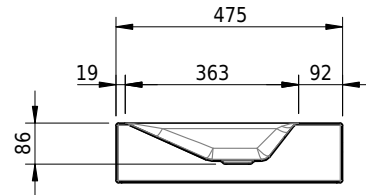

# Schmidlin STUDIO Wandbecken

60 x 47.5 x 12.5 cm

ohne Überlauf, inkl. Befestigungszubehör

Artikel-Nr.: 1443-0001

SGVSB-Nr.: 217316.242

Gewicht: 10 kg