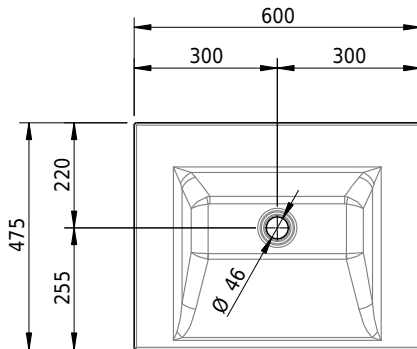

Massskizze

Schmidlin STUDIO Wandbecken

60 x 47.5 x 12.5 cm

ohne Überlauf, inkl. Befestigungszubehör

Artikel-Nr.: 1443-0001

SGVSB-Nr.: 217316.242

Gewicht: 10 kg

Optionen

- Farbklasse: I,II,III,IV,V [FA0_ _]
- GLASUR PLUS [OV01]
- Löcher für 3-Loch Armatur [WT_ALS01]
- Lochbohrung für Schmidlin Seifenspender [SSP02]
- Runde Lochbohrung nach Mass [WT_ALS02]
- Spezialanfertigung
- Lochbohrung für Steckdose [STP_ _]
- Schmidlin GreenSteel