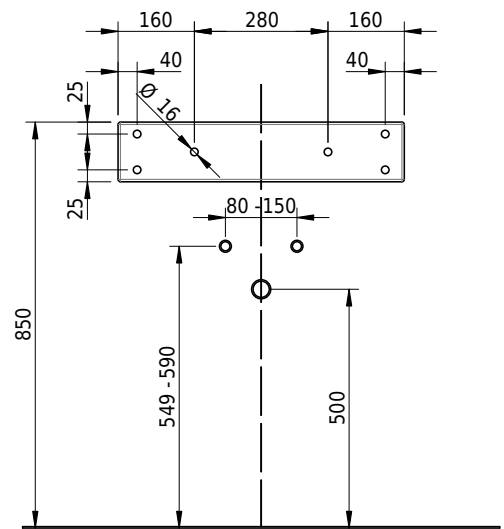

# Schmidlin STUDIO Wandbecken

60 x 47.5 x 12.5 cm

ohne Überlauf, inkl. Befestigungszubehör

Artikel-Nr.: 1443-0001

SGVSB-Nr.: 217316.242

Gewicht: 10 kg