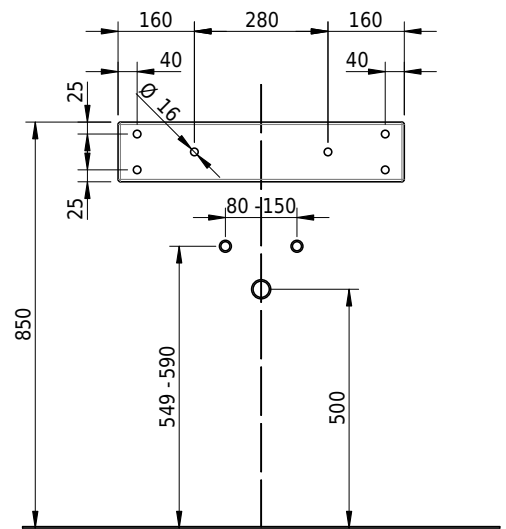

Massskizze

Schmidlin STUDIO Wandbecken

60 x 47.5 x 12.5 cm

ohne Überlauf, inkl. Befestigungszubehör

Artikel-Nr.: 1443-0001

SGVSB-Nr.: 217316.242

Gewicht: 10 kg

Optionen

- Farbklasse: I,II,III,IV,V [FA0_ _]
- GLASUR PLUS [OV01]
- Löcher für 3-Loch Armatur [WT_ALS01]
- Lochbohrung für Schmidlin Seifenspender [SSP02]
- Runde Lochbohrung nach Mass [WT_ALS02]
- Spezialanfertigung
- Lochbohrung für Steckdose [STP_ _]
- Schmidlin GreenSteel