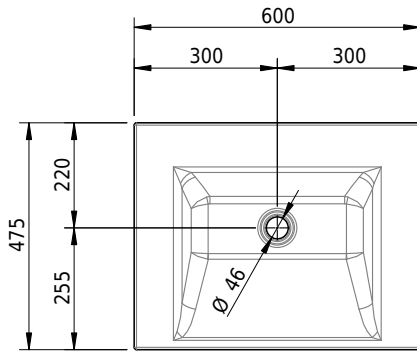

Massskizze

Schmidlin STUDIO Wandbecken

60 x 47.5 x 12.5 cm

ohne Überlauf, inkl. Befestigungszubehör

Artikel-Nr.: 1443-0001

SGVSB-Nr.: 217316.242

Gewicht: 10 kg

Optionen

- Farbklasse: I,II,III,IV,V [FA0_ _]
- GLASUR PLUS [OV01]
- Löcher für 3-Loch Armatur [WT_ALS01]
- Lochbohrung für Schmidlin Seifenspender [SSP02]
- Runde Lochbohrung nach Mass [WT_ALS02]
- Spezialanfertigung
- Lochbohrung für Steckdose [STP_ _]
- Schmidlin GreenSteel