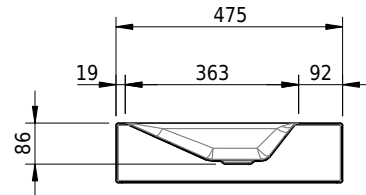

Massskizze

Schmidlin STUDIO Wandbecken

60 x 47.5 x 12.5 cm

ohne Überlauf, inkl. Befestigungszubehör

Artikel-Nr.: 1443-0001

SGVSB-Nr.: 217316.242

Gewicht: 10 kg

Optionen

- Farbklasse: I,II,III,IV,V [FA0_ _]
- GLASUR PLUS [OV01]
- Löcher für 3-Loch Armatur [WT_ALS01]
- Lochbohrung für Schmidlin Seifenspender [SSP02]
- Runde Lochbohrung nach Mass [WT_ALS02]
- Spezialanfertigung
- Lochbohrung für Steckdose [STP_ _]
- Schmidlin GreenSteel