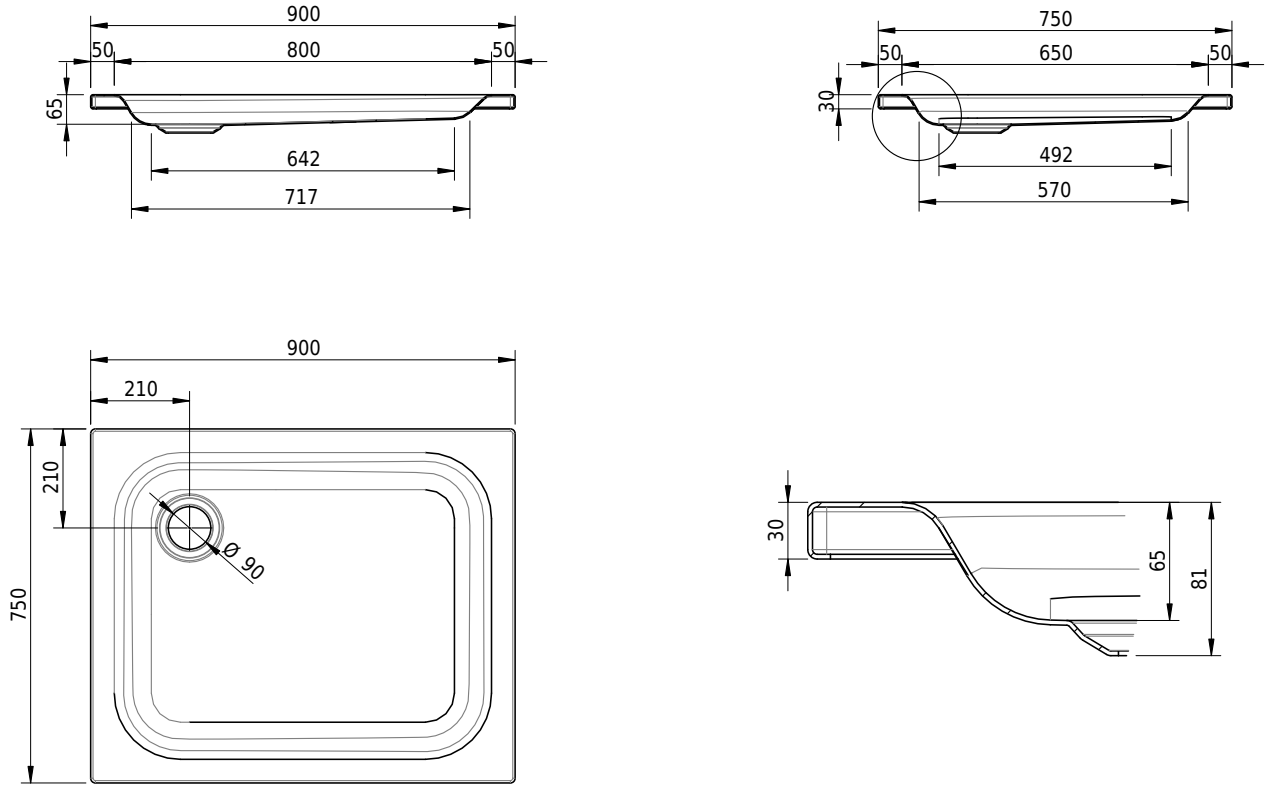

# Schmidlin Duschwanne flach (6,5 cm)

90 x 75 x 6.5 cm

Ablaufloch  $\varnothing$  90 mm

Artikel-Nr.: 1442-0001    SGVSB-Nr.: 141021    ST-Nr.: 1311207.100    Gewicht: 20 kg

## Optionen

- Farbklasse: I,II,III,IV,V [FA0\_ \_ \_]
- Mit Zargen [Z\_ \_ \_ \_]
- ANTIGLISS PRO
- GLASUR PLUS [OV01]
- Speziallänge -2/+5 cm (beidseitig von -1 bis +2,5cm)
- Scharfkantige Ecke (Radius 5 mm) [EA\_ \_ 04]
- Geschnittene Ecke [EA\_ \_ 03]
- Abgerundete Ecke [EA\_ \_ 02]
- Schürze(n) 75 mm
- Schürze(n) 100 mm
- Schürze(n) Spezialhöhe

## Zubehör

- Duschwannen-Fusset 4/6/8 (SIA 181), mit/ohne Dichtband
- Duschwannen-Montagerahmen BASIC (SIA 181)
- Montagesystem Schmidlin OMNIA (SIA 181)
- Schmidlin Zargen-Montagewinkel (SIA 181), Satz (4 Stück)
- Zargengummiprofil