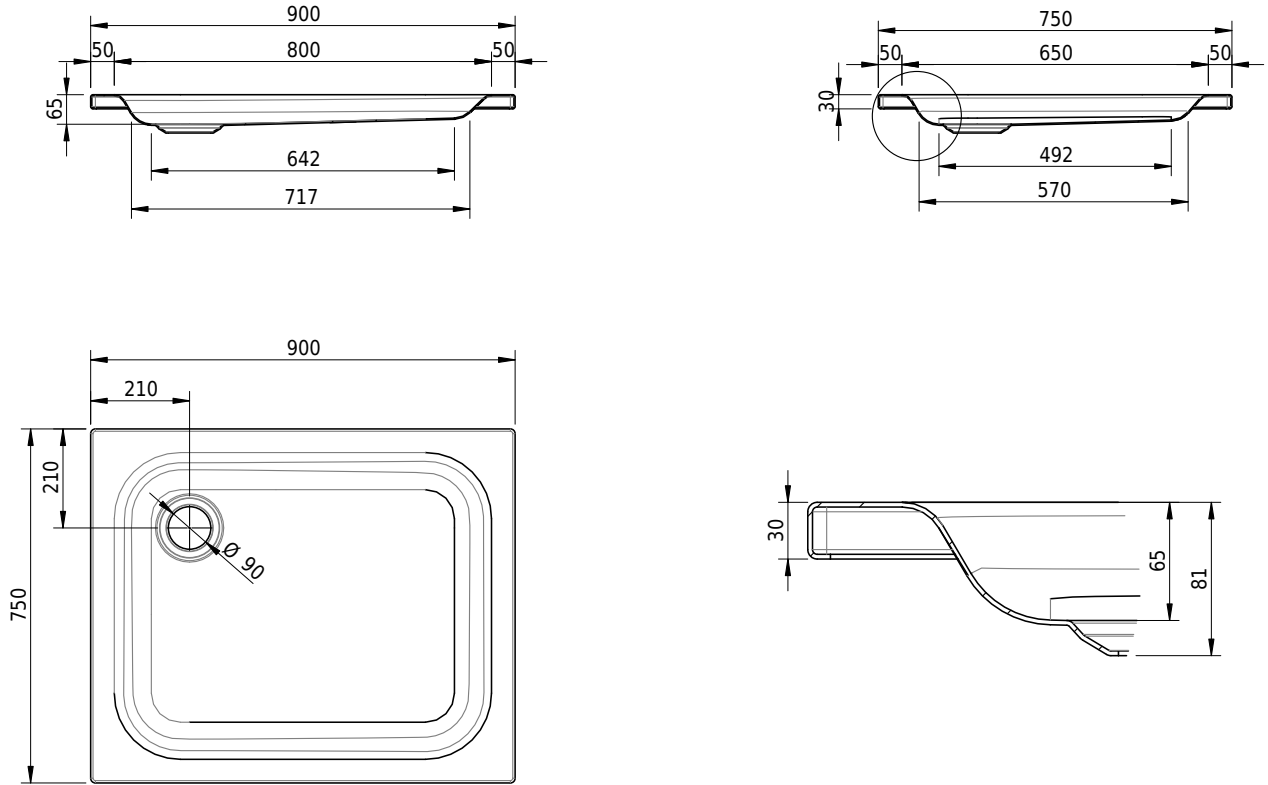

Massskizze

Schmidlin Duschwanne flach (6,5 cm)

90 x 75 x 6.5 cm

Ablaufloch \varnothing 90 mm

Artikel-Nr.: 1442-0001 SGVSB-Nr.: 141021 ST-Nr.: 1311207.100 Gewicht: 20 kg

Optionen

- Farbklasse: I,II,III,IV,V [FA0_ _ _]
- Mit Zargen [Z_ _ _ _]
- ANTIGLISS PRO
- GLASUR PLUS [OV01]
- Speziallänge -2/+5 cm (beidseitig von -1 bis +2,5cm)
- Scharfkantige Ecke (Radius 5 mm) [EA_ _ 04]
- Geschnittene Ecke [EA_ _ 03]
- Abgerundete Ecke [EA_ _ 02]
- Schürze(n) 75 mm
- Schürze(n) 100 mm
- Schürze(n) Spezialhöhe

Zubehör

- Duschwannen-Fusset 4/6/8 (SIA 181), mit/ohne Dichtband
- Duschwannen-Montagerahmen BASIC (SIA 181)
- Montagesystem Schmidlin OMNIA (SIA 181)
- Schmidlin Zargen-Montagewinkel (SIA 181), Satz (4 Stück)
- Zargengummiprofil