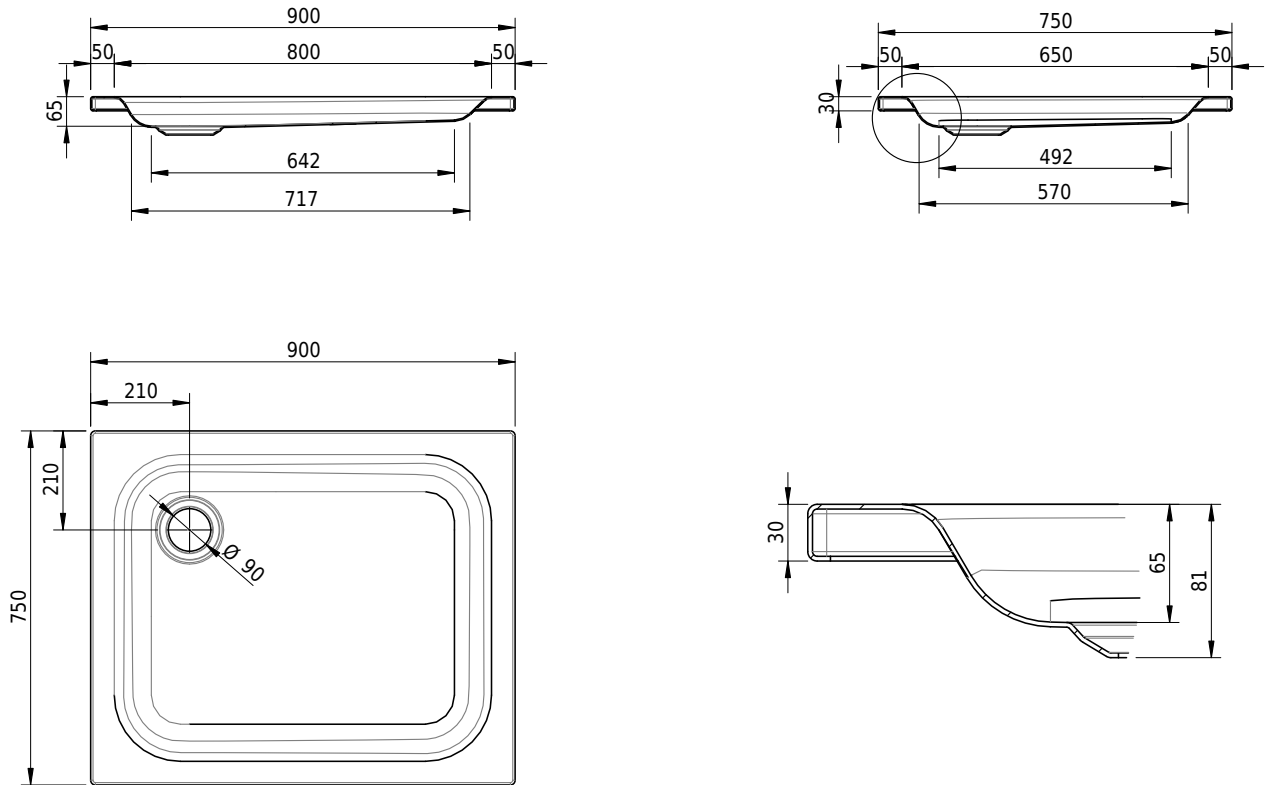

Massskizze

Schmidlin Duschwanne flach (6,5 cm)

90 x 75 x 6.5 cm

Ablaufloch \varnothing 90 mm

Artikel-Nr.: 1442-0001

SGVSB-Nr.: 141021

ST-Nr.: 1311207.100

Gewicht: 20 kg

Optionen

- Farbklasse: I,II,III,IV,V [FA0_ _ _]
- Mit Zargen [Z_ _ _ _]
- ANTIGLISS PRO
- GLASUR PLUS [OV01]
- Speziallänge -2/+5 cm (beidseitig von -1 bis +2,5cm)
- Scharfkantige Ecke (Radius 5 mm) [EA_ _ 04]
- Geschnittene Ecke [EA_ _ 03]
- Abgerundete Ecke [EA_ _ 02]
- Schürze(n) 75 mm
- Schürze(n) 100 mm
- Schürze(n) Spezialhöhe

Zubehör

- Duschwannen-Fusset 4/6/8 (SIA 181), mit/ohne Dichtband
- Duschwannen-Montagerahmen BASIC (SIA 181)
- Montagesystem Schmidlin OMNIA (SIA 181)
- Schmidlin Zargen-Montagewinkel (SIA 181), Satz (4 Stück)
- Zargengummiprofil