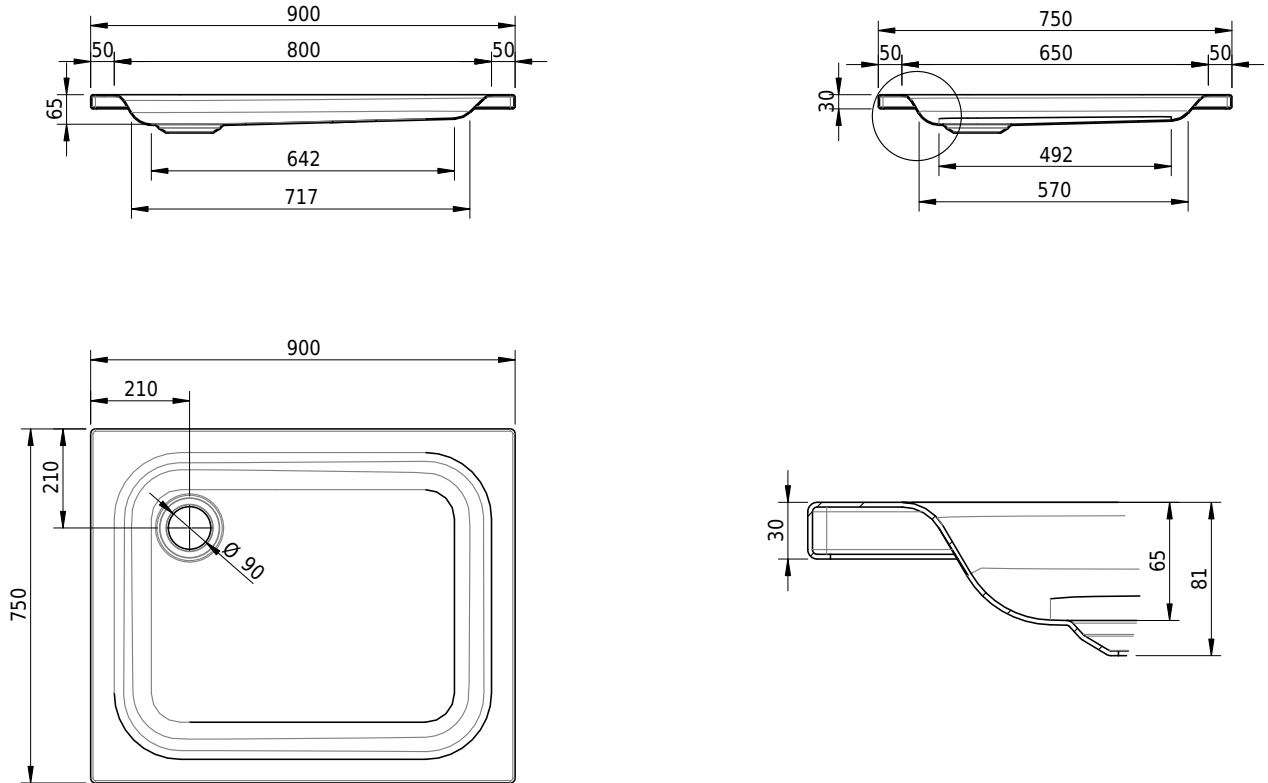

Massskizze

Schmidlin Duschwanne flach (6,5 cm)

90 x 75 x 6.5 cm

Ablaufloch \varnothing 90 mm

Artikel-Nr.: 1442-0001

SGVSB-Nr.: 141021

ST-Nr.: 1311207.100

Gewicht: 20 kg

Optionen

- Farbklasse: I,II,III,IV,V [FA0_ _ _]
- Mit Zargen [Z_ _ _ _]
- ANTIGLISS PRO
- GLASUR PLUS [OV01]
- Speziallänge -2/+5 cm (beidseitig von -1 bis +2,5cm)
- Scharfkantige Ecke (Radius 5 mm) [EA_ _ 04]
- Geschnittene Ecke [EA_ _ 03]
- Abgerundete Ecke [EA_ _ 02]
- Schürze(n) 75 mm
- Schürze(n) 100 mm
- Schürze(n) Spezialhöhe

Zubehör

- Duschwannen-Fusset 4/6/8 (SIA 181), mit/ohne Dichtband
- Duschwannen-Montagerahmen BASIC (SIA 181)
- Montagesystem Schmidlin OMNIA (SIA 181)
- Schmidlin Zargen-Montagewinkel (SIA 181), Satz (4 Stück)
- Zargengummiprofil