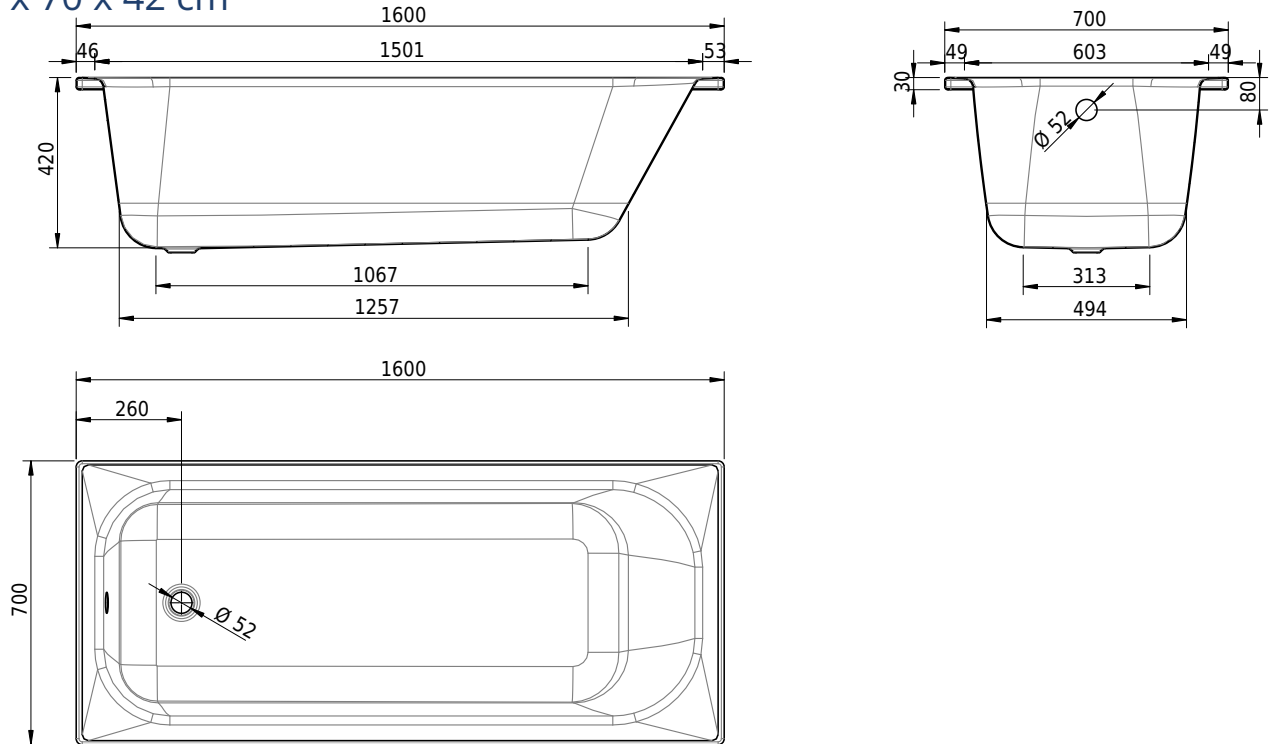

## Massskizze

**Schmidlin SWISS LINE**

160 x 70 x 42 cm

Artikel-Nr.: 1440-0001    SGVSB-Nr.: 111606    ST-Nr.: 1111311    Gewicht: 47 kg

**Optionen**

- ANTIGLISS PRO
- GLASUR PLUS [OV01]
- AQUAGRIP
- Schmidlin GreenSteel