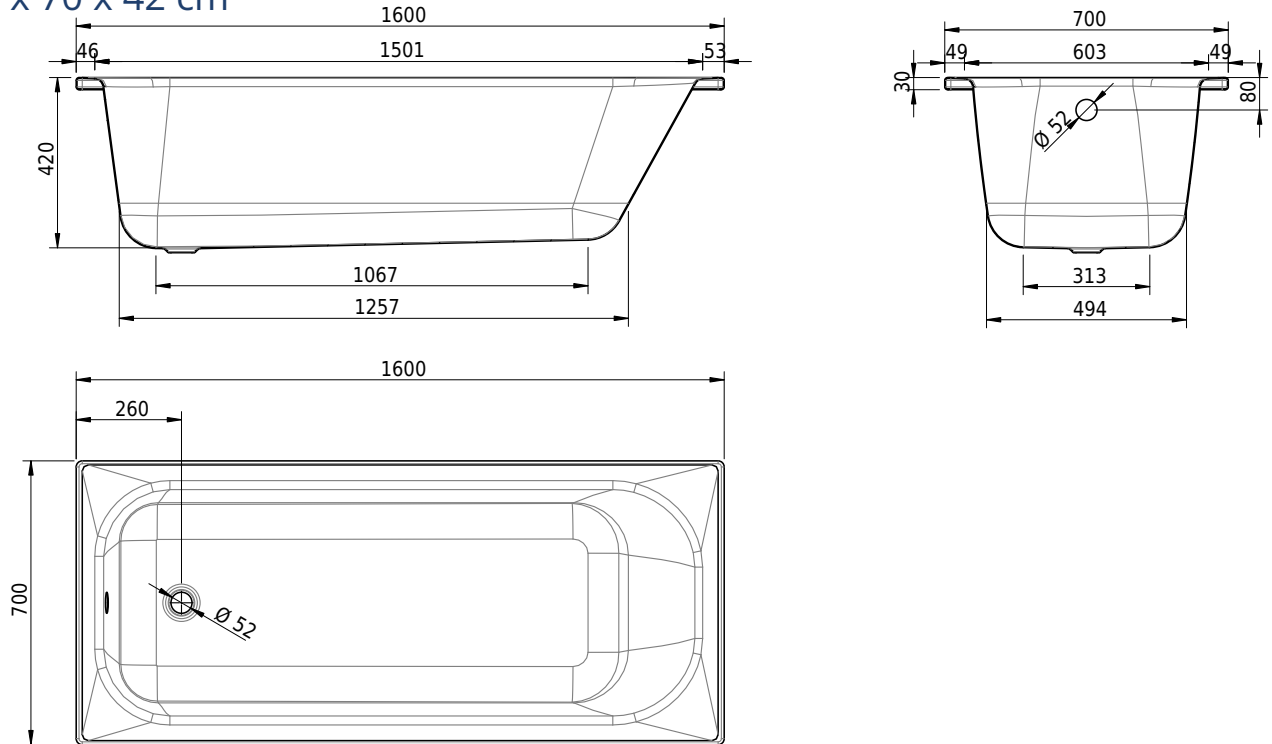

Massskizze

Schmidlin SWISS LINE

160 x 70 x 42 cm

Artikel-Nr.: 1440-0001 SGVSB-Nr.: 111606 ST-Nr.: ?1111311 Gewicht: 47 kg

Optionen

- ANTIGLISS PRO
- GLASUR PLUS [OV01]
- AQUAGRIP
- Schmidlin GreenSteel

Zubehör

- Schmidlin SWISS LINE Badewannen-Montageset (SIA 181), mit Badewannen-Montagesystem (SIA 181), Dichtband 4 m, Viega Multiplex 560 mm, Viega Ausstattungsset M5
- Schmidlin SWISS LINE Badewannen-Montageset (SIA 181), mit Badewannen-Montagesystem (SIA 181), Dichtband 4 m, Wannengarnitur und Fertigbauset Geberit
- Schmidlin SWISS LINE Badewannen-Montageset (SIA 181), mit Badewannen-Montagesystem (SIA 181), Dichtband 4 m, Viega Multiplex Trio 560 mm, Viega Ausstattungsset MT5
- Schmidlin SWISS LINE Badewannen-Montageset (SIA 181), mit Badewannen-Montagesystem (SIA 181), Dichtband 4 m, Wannengarnitur mit Zulauf und Fertigbauset Geberit
- Schmidlin SWISS LINE Badewannen-Montageset mit Badewannenträger INFINITY, Dichtband, Multiplex 560 mm
- Schmidlin SWISS LINE Badewannen-Montageset mit Badewannenträger INFINITY, Dichtband, Multiplex Trio 560 mm
- Schmidlin SWISS LINE Badewannen-Montageset mit Badewannenträger INFINITY, Dichtband, Wannengarnitur mit Zulauf