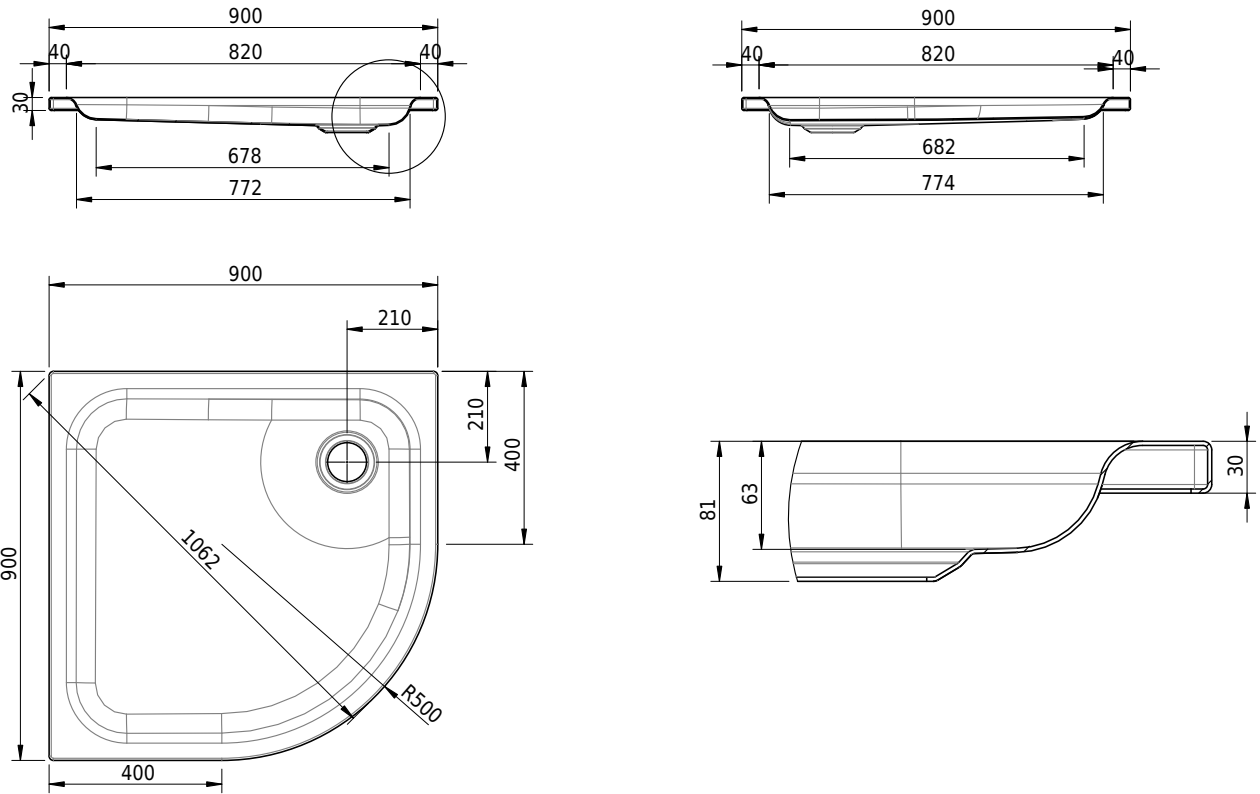

Massskizze

Schmidlin ECK Duschwanne flach (6,5 cm)

90 x 90 x 6.5 cm

Ablaufloch ø 90 mm

Artikel-Nr.: 1437-0001

SGVSB-Nr.: 141082

ST-Nr.: 1351116.100

Gewicht: 22 kg

Optionen

- Farbklasse: I,II,III,IV,V [FA0_ _ _]
- Mit Zargen [Z_ _ _ _]
- ANTIGLISS PRO
- GLASUR PLUS [OV01]
- Speziallänge -2/+5 cm (beidseitig von -1 bis +2,5cm)
- Scharfkantige Ecke (Radius 5 mm) [EA_ _ 04]
- Schürze(n) 75 mm
- Schürze(n) 100 mm
- Spezialanfertigung

Zubehör

- Duschwannen-Fusset 4/6/8 (SIA 181), mit/ohne Dichtband
- Duschwannen-Montagerahmen BASIC (SIA 181)
- Montagesystem Schmidlin OMNIA (SIA 181)
- Schmidlin Zargen-Montagewinkel (SIA 181), Satz (4 Stück)
- Zargengummiprofil