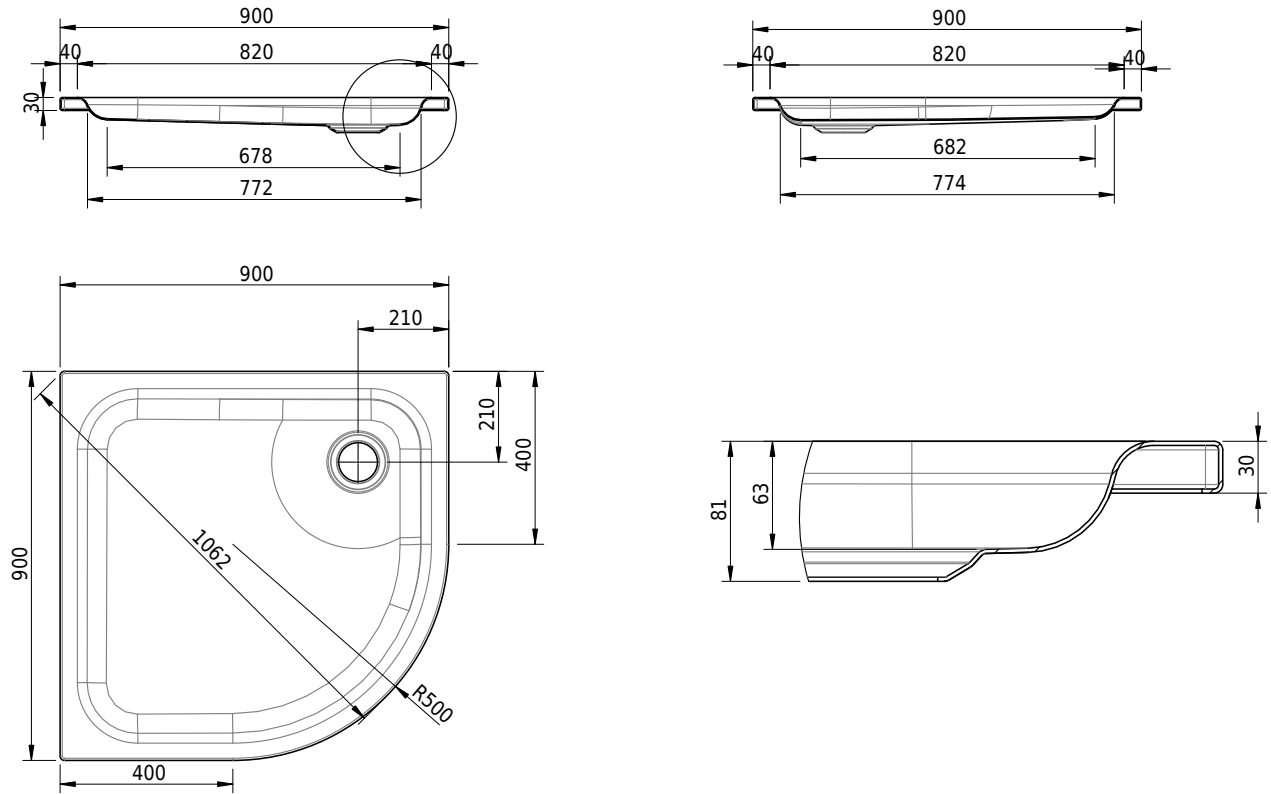

Massskizze

Schmidlin ECK Duschwanne flach (6,5 cm)

90 x 90 x 6.5 cm

Ablaufloch ø 90 mm

Artikel-Nr.: 1437-0001 SGVSB-Nr.: 141082 ST-Nr.: 1351116.100 Gewicht: 22 kg

Optionen

- Farbklasse: I,II,III,IV,V [FA0_ _ _]
- Mit Zargen [Z_ _ _ _]
- ANTIGLISS PRO
- GLASUR PLUS [OV01]
- Speziallänge -2/+5 cm (beidseitig von -1 bis +2,5cm)
- Scharfkantige Ecke (Radius 5 mm) [EA_ _ 04]
- Schürze(n) 75 mm
- Schürze(n) 100 mm
- Spezialanfertigung

Zubehör

- Duschwannen-Fusset 4/6/8 (SIA 181), mit/ohne Dichtband
- Duschwannen-Montagerahmen BASIC (SIA 181)
- Montagesystem Schmidlin OMNIA (SIA 181)
- Schmidlin Zargen-Montagewinkel (SIA 181), Satz (4 Stück)
- Zargengummiprofil