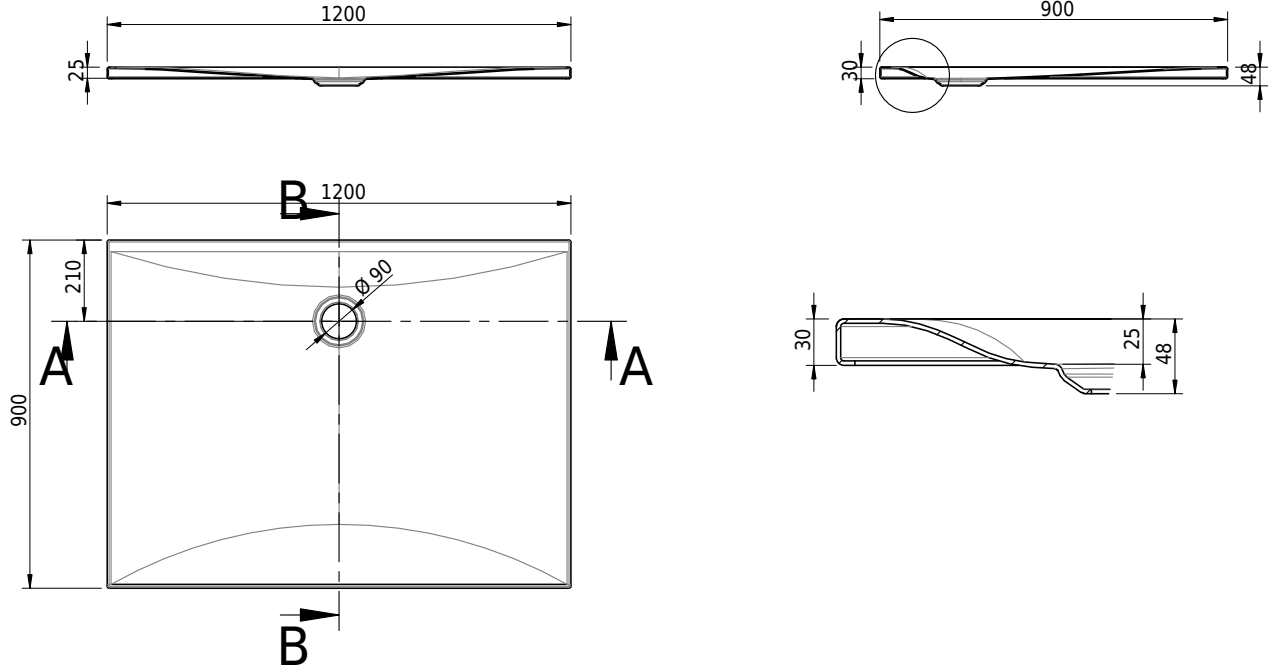

## Schmidlin VIVA

120 x 90 x 2.5 cm

Ablaufloch Ø 90 mm, Eckradius 5 mm

Artikel-Nr.: 1434-0001

SGVSB-Nr.: 146342

ST-Nr.: 1311868.100

Gewicht: 33 kg