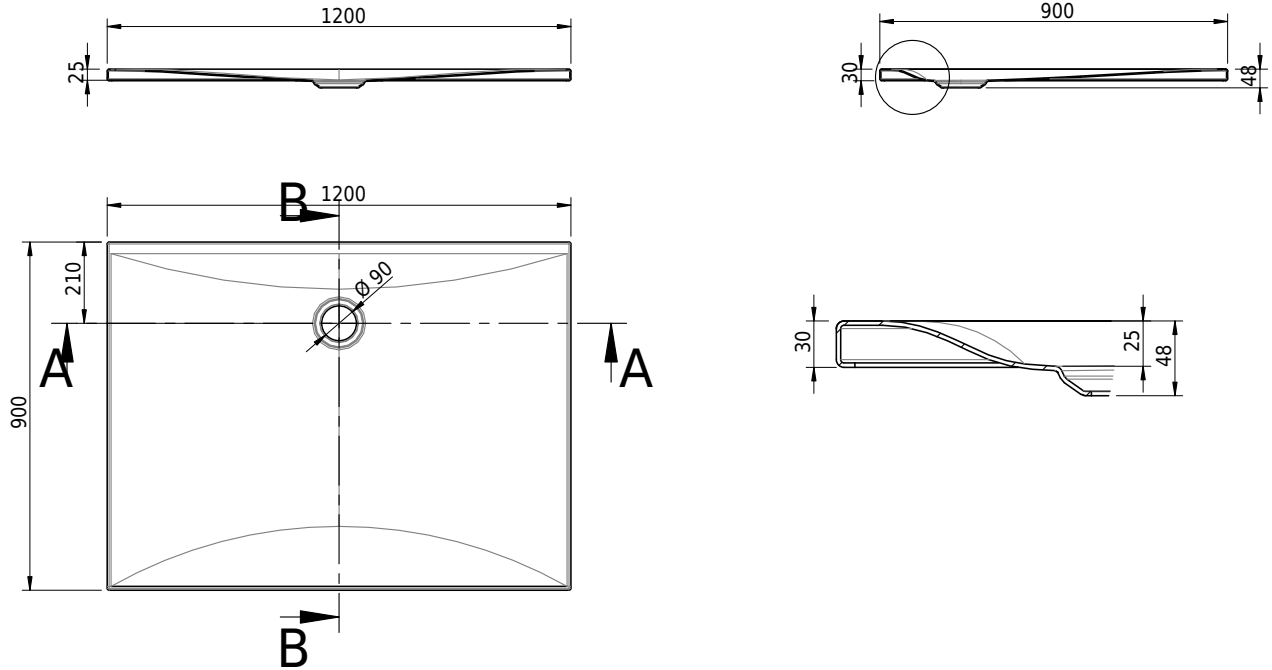

Massskizze

Schmidlin VIVA

120 x 90 x 2.5 cm

Ablaufloch Ø 90 mm, Eckradius 5 mm

Artikel-Nr.: 1434-0001 SGVSB-Nr.: 146342 ST-Nr.: 1311868.100 Gewicht: 33 kg

Optionen

- Farbklasse: I,II,III,IV,V [FA0_ _]
- Mit Zargen [Z_ _ _]
- ANTIGLISS PRO
- GLASUR PLUS [OV01]

Zubehör

- Montagesystem Schmidlin OMNIA (SIA 181)

Ab- und Überlaufgarnituren

- Ablaufgarnitur Schmidlin FLOW 30
- Ablaufgarnitur Schmidlin FLOW 50