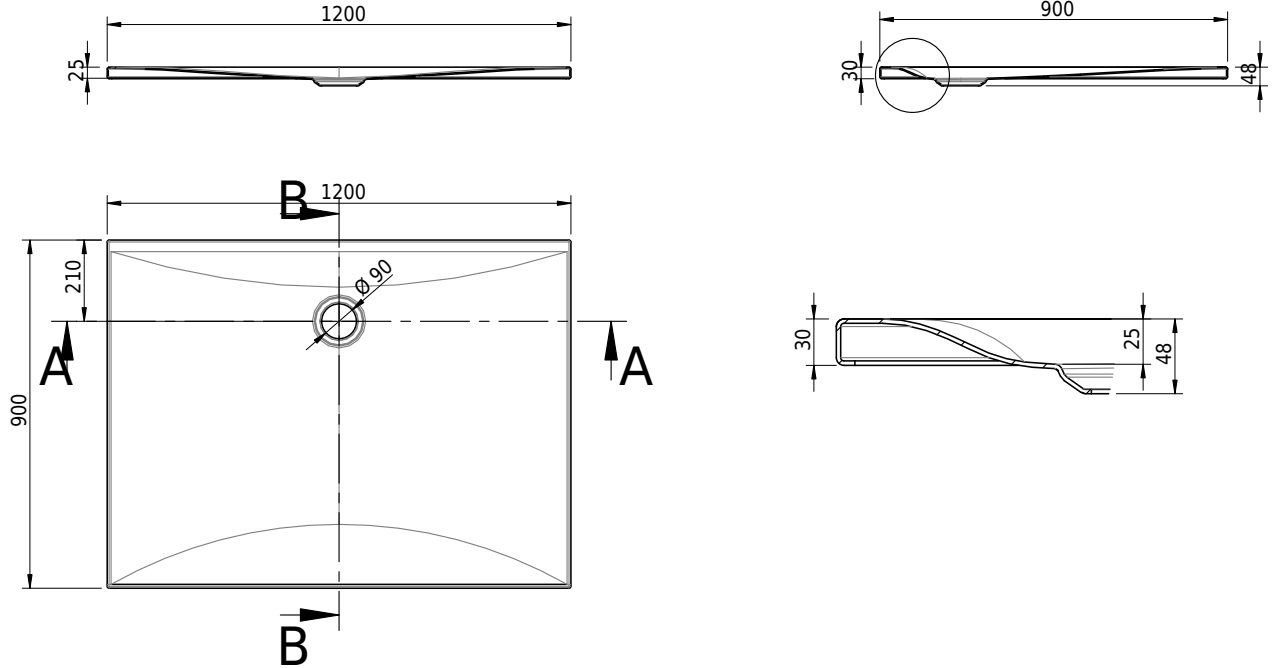

Massskizze

Schmidlin VIVA

120 x 90 x 2.5 cm

Ablaufloch Ø 90 mm, Eckradius 5 mm

Artikel-Nr.: 1434-0001

SGVSB-Nr.: 146342

ST-Nr.: 1311868.100

Gewicht: 33 kg