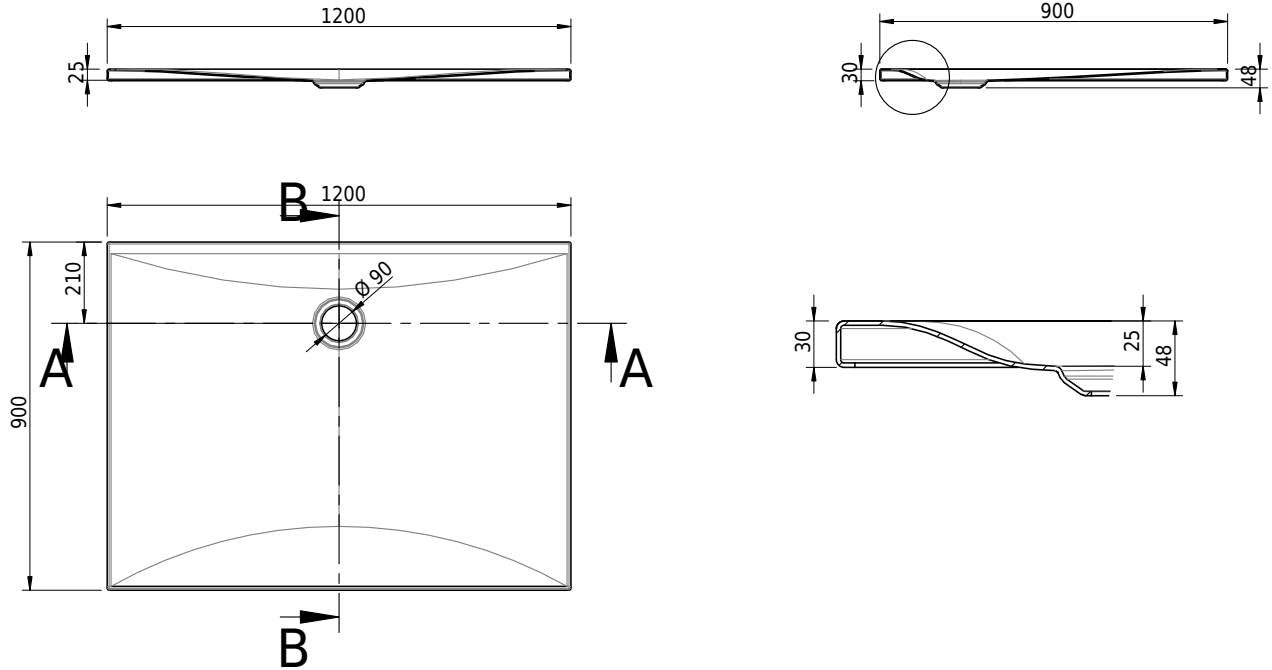

## Schmidlin VIVA

120 x 90 x 2.5 cm

Ablaufloch Ø 90 mm, Eckradius 5 mm

Artikel-Nr.: 1434-0001

SGVSB-Nr.: 146342

ST-Nr.: 1311868.100

Gewicht: 33 kg