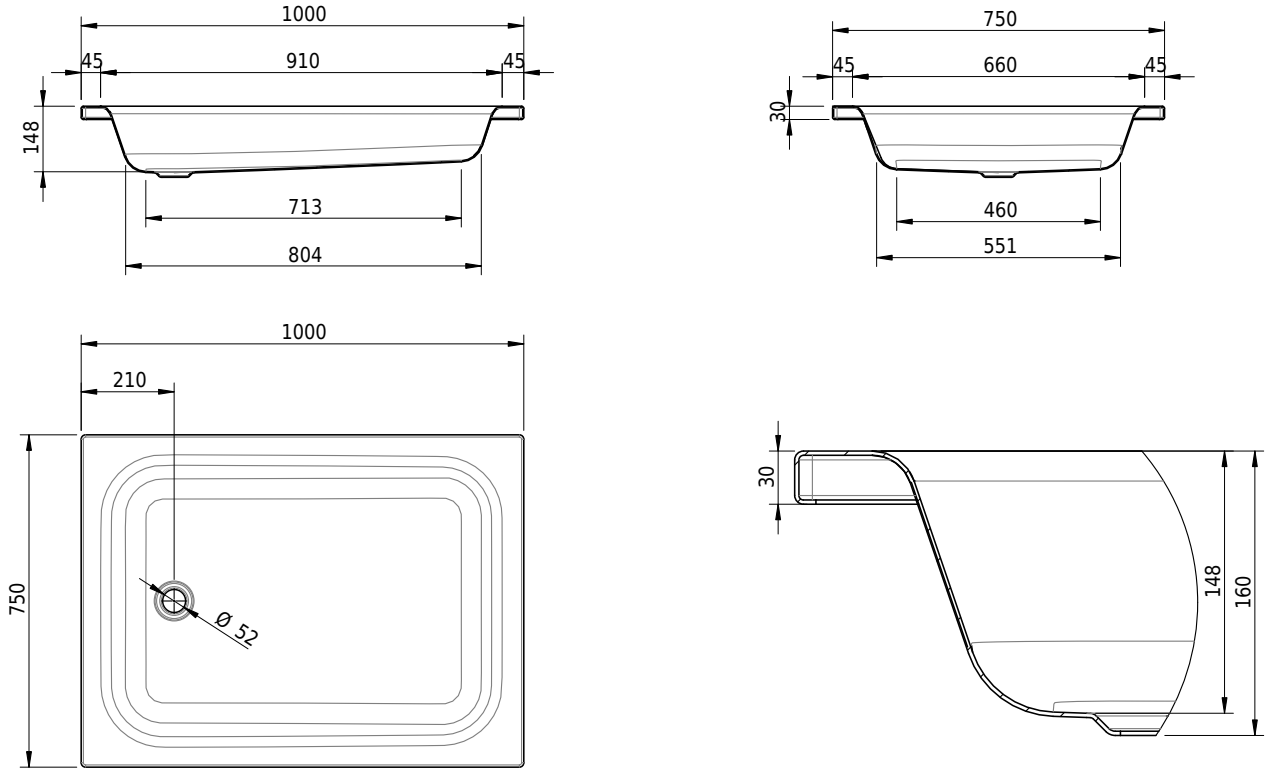

Massskizze

Schmidlin Duschwanne tief (15 cm)

100 x 75 x 15 cm

Ablaufloch \varnothing 52 mm

Artikel-Nr.: 1432-0001

SGVSB-Nr.: 141014

ST-Nr.: 1311265.100

Gewicht: 23 kg

Optionen

- Farbklasse: I,II,III,IV,V [FA0_ _ _]
- Mit Zargen [Z_ _ _ _]
- ANTIGLISS PRO
- GLASUR PLUS [OV01]
- Speziallänge -2/+5 cm (beidseitig von -1 bis +2,5cm)
- Scharfkantige Ecke (Radius 5 mm) [EA_ _ 04]
- Geschnittene Ecke [EA_ _ 03]
- Abgerundete Ecke [EA_ _ 02]
- Schürze(n) 200 mm
- Schürze(n) Spezialhöhe
- Ablaufloch 90 mm [AG90]
- Spezialanfertigung

Zubehör

- Duschwannen-Fusset 4/6/8 (SIA 181), mit/ohne Dichtband
- Duschwannen-Montagerahmen BASIC (SIA 181)
- Schmidlin Zargen-Montagewinkel (SIA 181), Satz (4 Stück)
- Zargengummiprofil

Ab- und Überlaufgarnituren