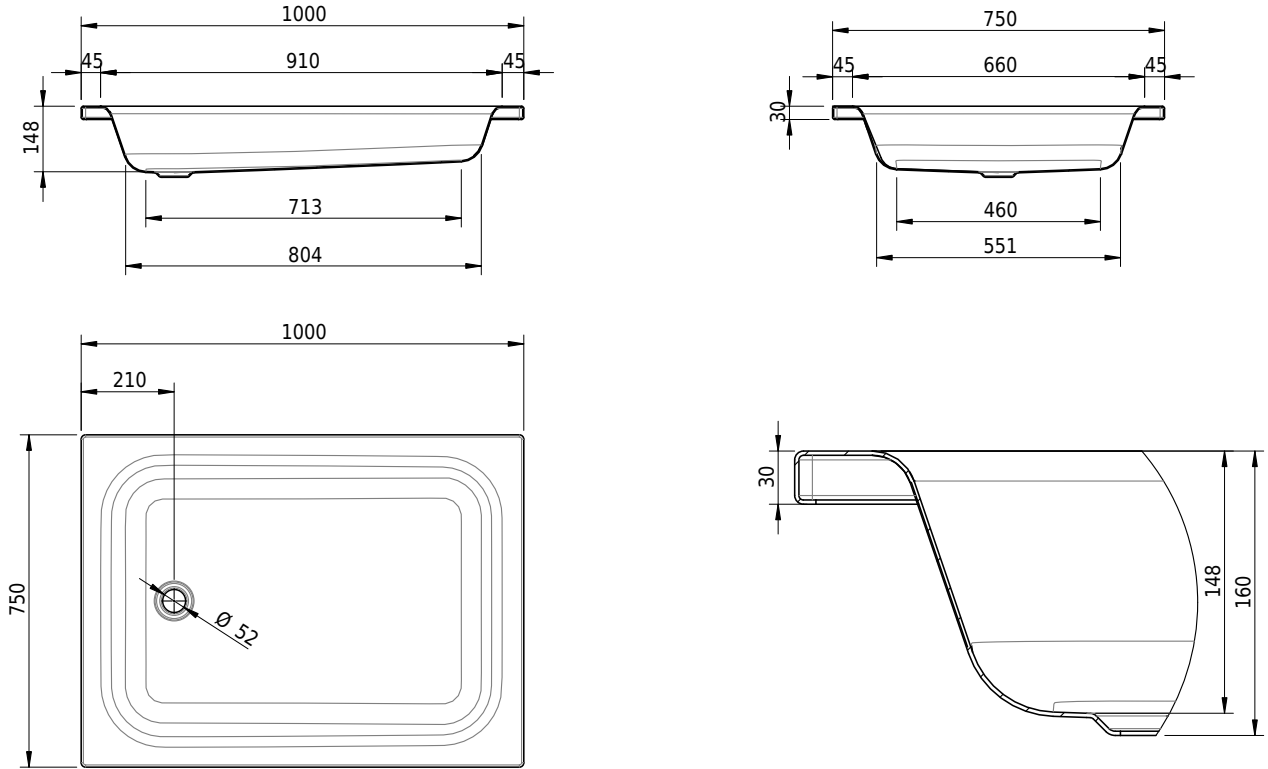

# Schmidlin Duschwanne tief (15 cm)

100 x 75 x 15 cm

Ablaufloch ø 52 mm

Artikel-Nr.: 1432-0001    SGVSB-Nr.: 141014    ST-Nr.: 1311265.100    Gewicht: 23 kg

## Optionen

- Farbklasse: I,II,III,IV,V [FA0\_ \_ \_]
- Mit Zargen [Z\_ \_ \_ \_]
- ANTIGLISS PRO
- GLASUR PLUS [OV01]
- Speziallänge -2/+5 cm (beidseitig von -1 bis +2,5cm)
- Scharfkantige Ecke (Radius 5 mm) [EA\_ \_ 04]
- Geschnittene Ecke [EA\_ \_ 03]
- Abgerundete Ecke [EA\_ \_ 02]
- Schürze(n) 200 mm
- Schürze(n) Spezialhöhe
- Ablaufloch 90 mm [AG90]
- Spezialanfertigung