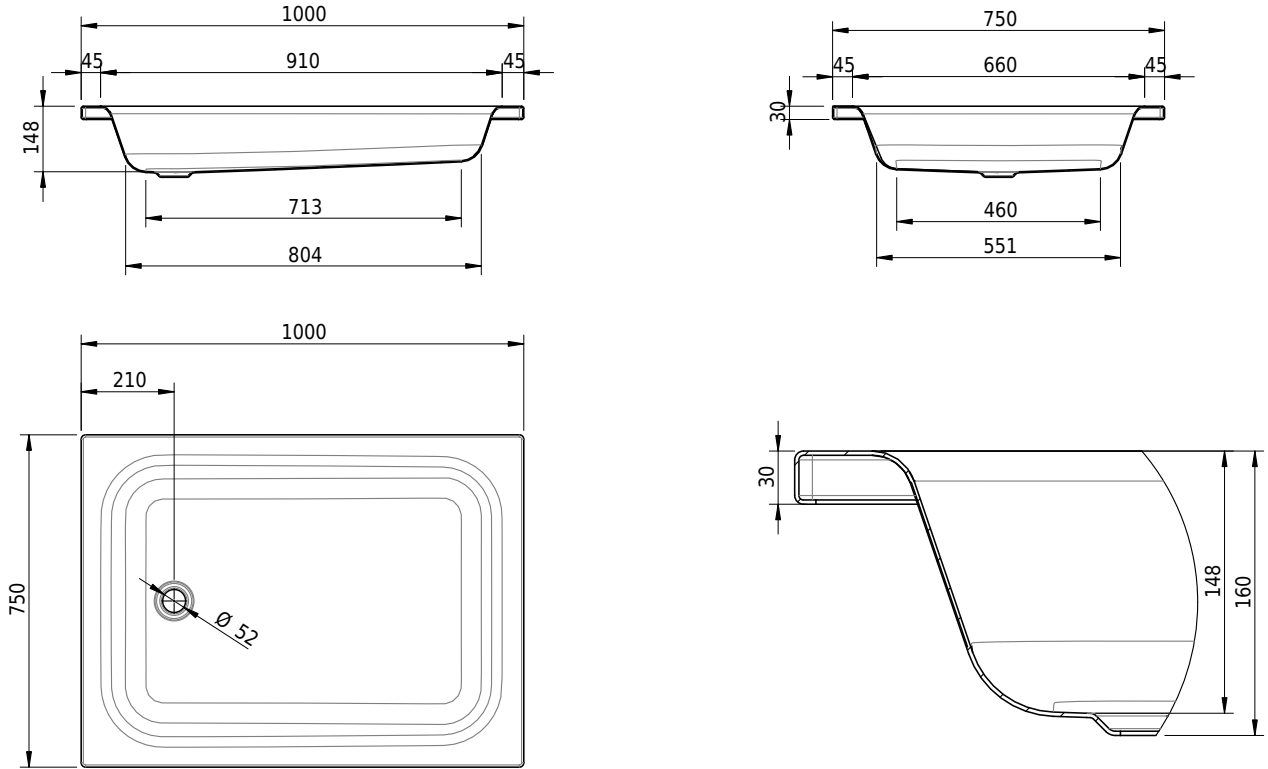

# Schmidlin Duschwanne tief (15 cm)

100 x 75 x 15 cm

Ablaufloch  $\varnothing$  52 mm

Artikel-Nr.: 1432-0001    SGVSB-Nr.: 141014    ST-Nr.: 1311265.100    Gewicht: 23 kg

## Optionen

- Farbklasse: I,II,III,IV,V [FA0\_ \_ \_]
- Mit Zargen [Z\_ \_ \_ \_]
- ANTIGLISS PRO
- GLASUR PLUS [OV01]
- Speziallänge -2/+5 cm (beidseitig von -1 bis +2,5cm)
- Scharfkantige Ecke (Radius 5 mm) [EA\_ \_ 04]
- Geschnittene Ecke [EA\_ \_ 03]
- Abgerundete Ecke [EA\_ \_ 02]
- Schürze(n) 200 mm
- Schürze(n) Spezialhöhe
- Ablaufloch 90 mm [AG90]
- Spezialanfertigung