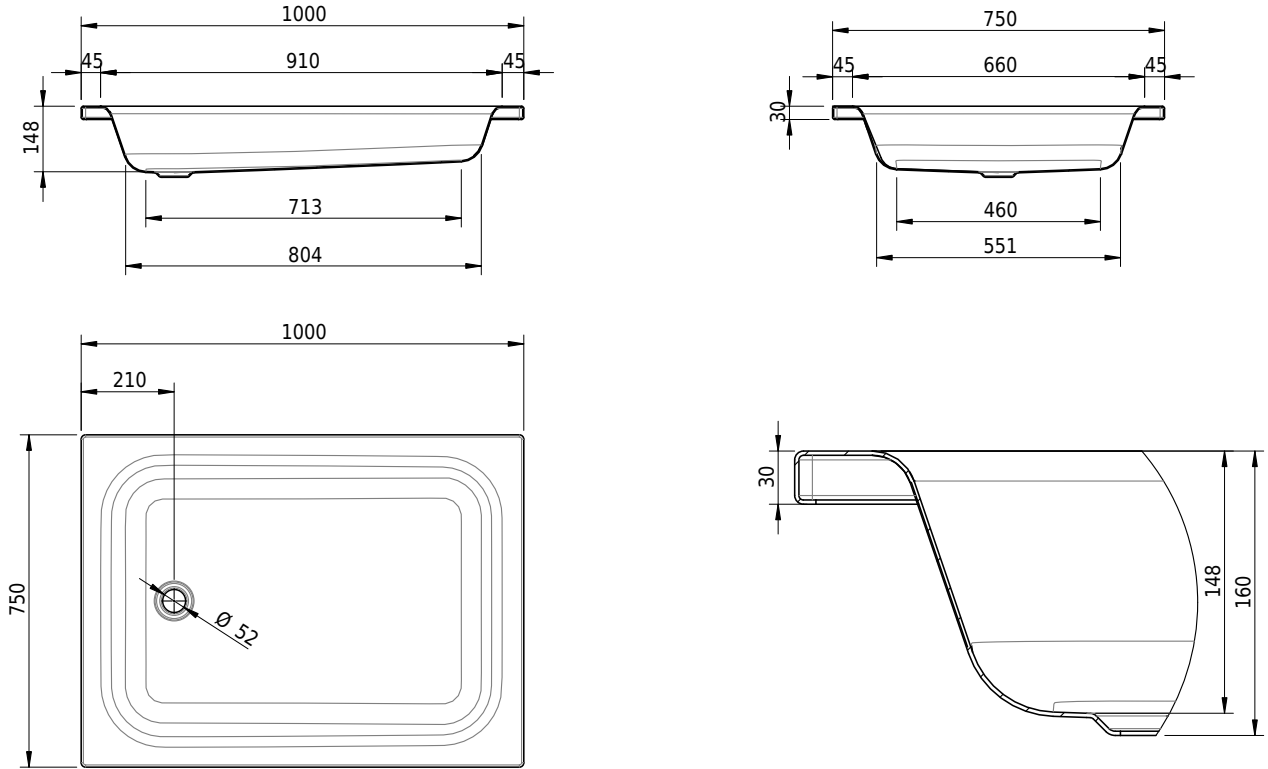

## Massskizze

**Schmidlin Duschwanne tief (15 cm)**

100 x 75 x 15 cm

Ablaufloch  $\varnothing$  52 mm

Artikel-Nr.: 1432-0001

SGVSB-Nr.: 141014

ST-Nr.: 1311265.100

Gewicht: 23 kg

**Optionen**

- Farbklasse: I,II,III,IV,V [FA0\_ \_ \_]
- Mit Zargen [Z\_ \_ \_ \_]
- ANTIGLISS PRO
- GLASUR PLUS [OV01]
- Speziallänge -2/+5 cm (beidseitig von -1 bis +2,5cm)
- Scharfkantige Ecke (Radius 5 mm) [EA\_ \_ 04]
- Geschnittene Ecke [EA\_ \_ 03]
- Abgerundete Ecke [EA\_ \_ 02]
- Schürze(n) 200 mm
- Schürze(n) Spezialhöhe
- Ablaufloch 90 mm [AG90]
- Spezialanfertigung

**Zubehör**

- Duschwannen-Fusset 4/6/8 (SIA 181), mit/ohne Dichtband
- Duschwannen-Montagerahmen BASIC (SIA 181)
- Schmidlin Zargen-Montagewinkel (SIA 181), Satz (4 Stück)
- Zargengummiprofil

**Ab- und Überlaufgarnituren**