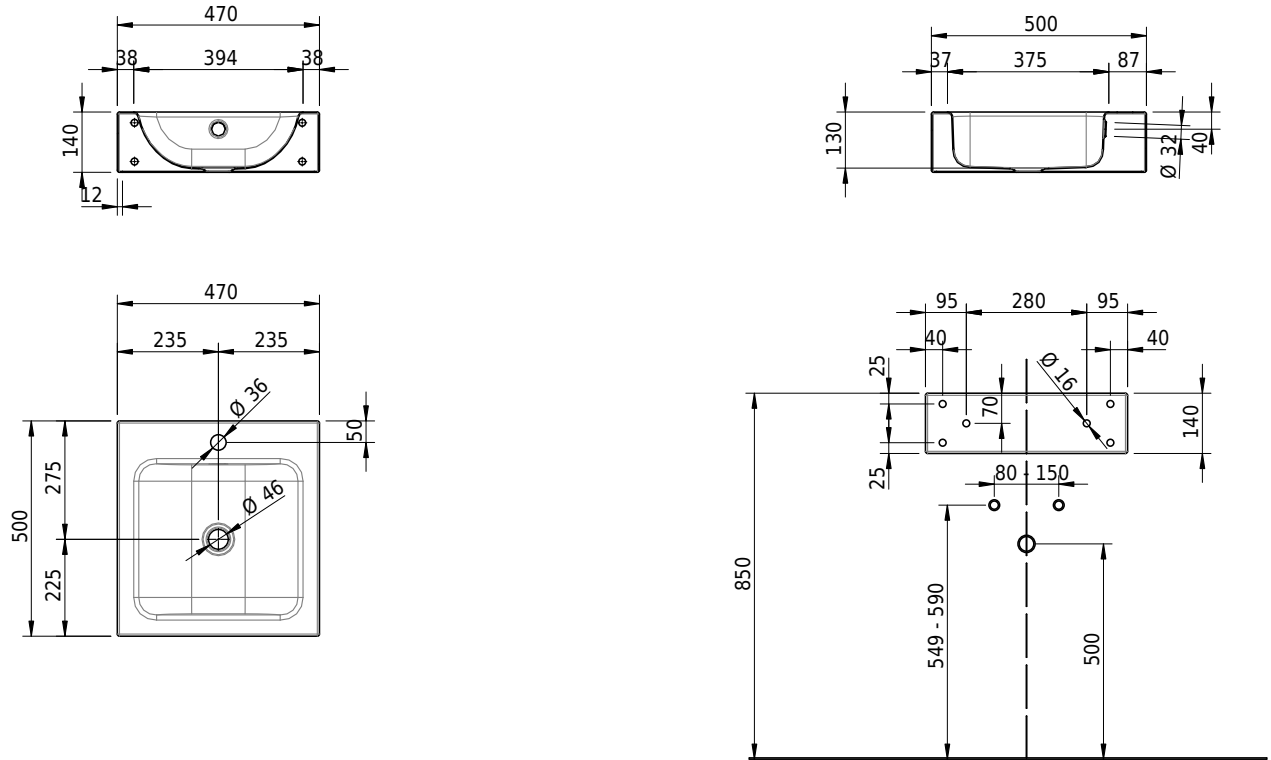

Massskizze

Schmidlin CONTURA Wandbecken

47 x 50 x 14 cm

mit Überlauf, inkl. Befestigungszubehör, inkl. Überlaufgarnitur verchromt

Artikel-Nr.: 1431-0002 SGVSB-Nr.: 233391.100.241 ST-Nr.: 3131831.100 Gewicht: 8 kg

Optionen

- Farbklasse: I,II,III,IV,V [FA0_ _]
- Ohne Überlaufloch [UL0]
- GLASUR PLUS [OV01]
- Löcher für 3-Loch Armatur [WT_ALS01]
- Lochbohrung für Schmidlin Seifenspender [SSP02]
- Runde Lochbohrung nach Mass [WT_ALS02]
- Schmidlin Kosmetiktuchspender [KTS_ _]
- Spezialanfertigung
- Lochbohrung für Steckdose [STP_ _]
- Schmidlin GreenSteel