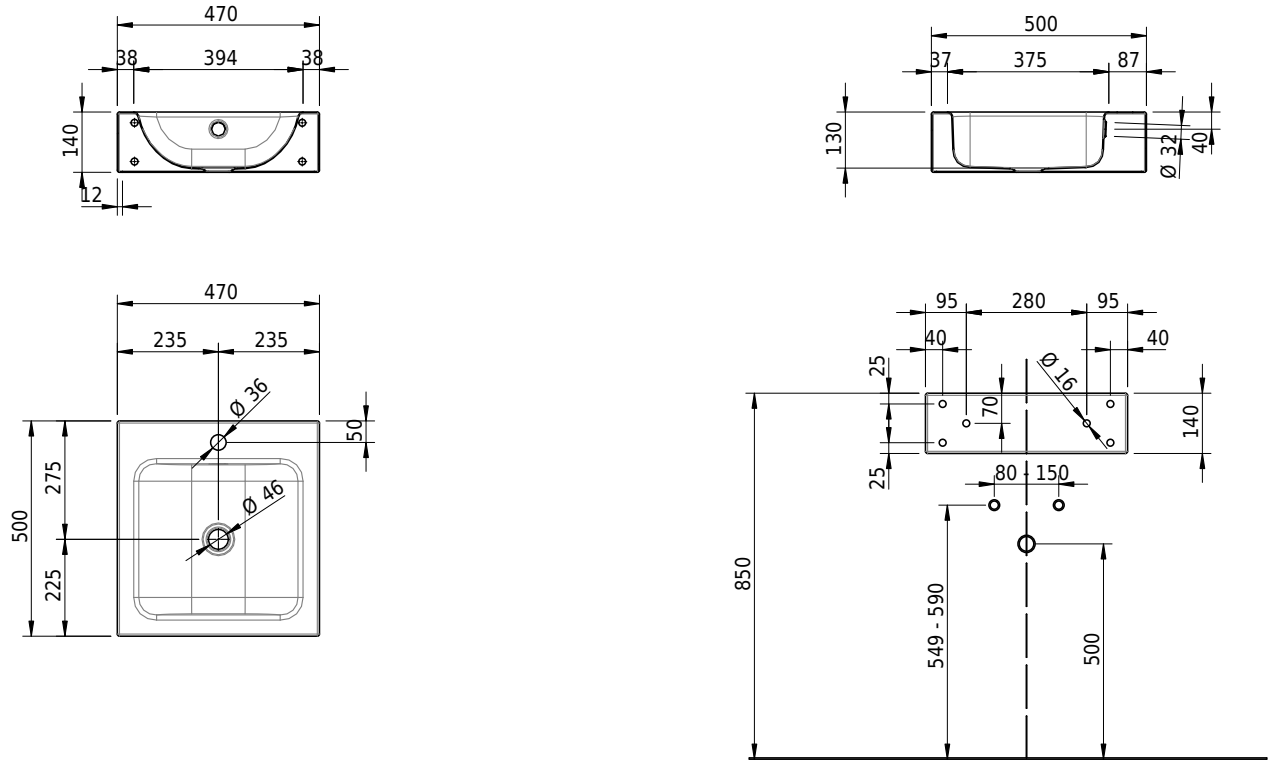

# Schmidlin CONTURA Wandbecken

47 x 50 x 14 cm

mit Überlauf, inkl. Befestigungzubehör, inkl. Überlaufgarnitur verchromt<br/>

Artikel-Nr.: 1431-0002    SGVSB-Nr.: 233391.100.241    ST-Nr.: 3131831.100    Gewicht: 8 kg