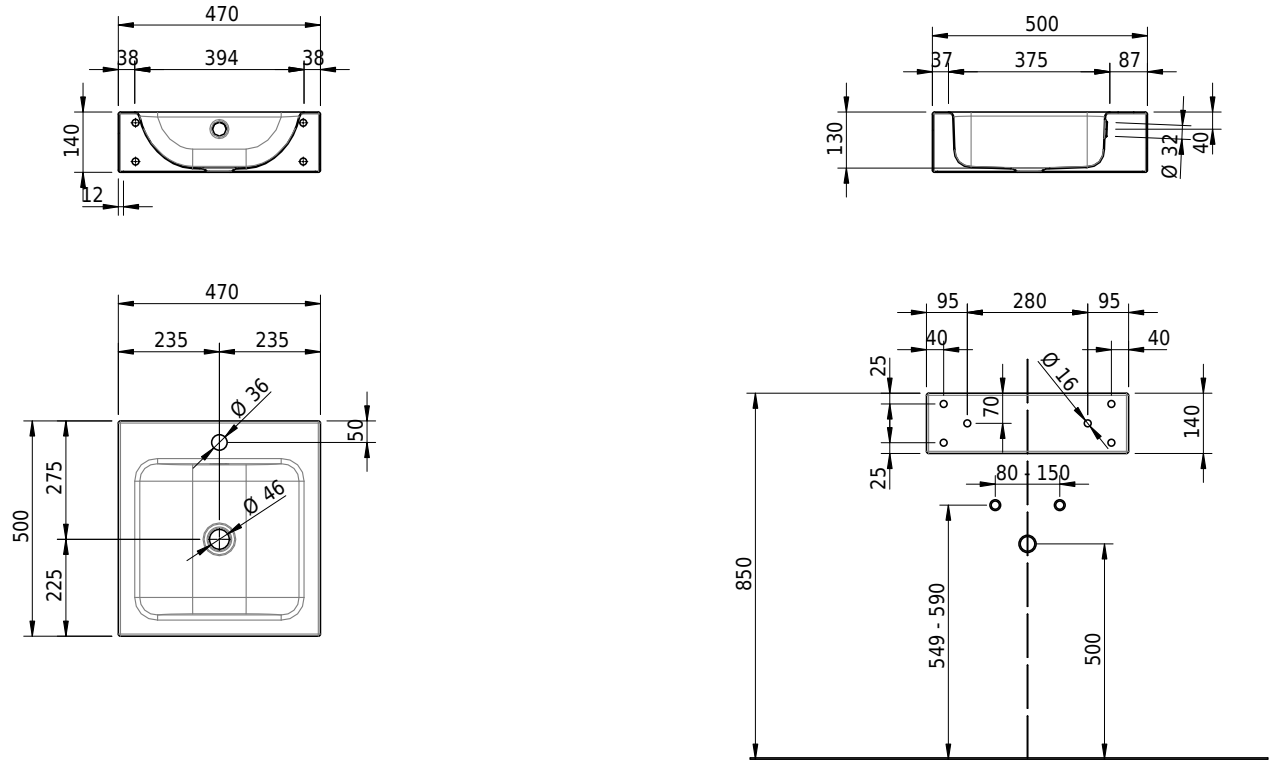

Massskizze

Schmidlin CONTURA Wandbecken

47 x 50 x 14 cm

mit Überlauf, inkl. Befestigungszubehör, inkl. Überlaufgarnitur verchromt

Artikel-Nr.: 1431-0002 SGVSB-Nr.: 233391.100.241 ST-Nr.: 3131831.100 Gewicht: 8 kg

Optionen

- Farbklasse: I,II,III,IV,V [FA0_ _]
- Ohne Überlaufloch [UL0]
- GLASUR PLUS [OV01]
- Löcher für 3-Loch Armatur [WT_ALS01]
- Lochbohrung für Schmidlin Seifenspender [SSP02]
- Runde Lochbohrung nach Mass [WT_ALS02]
- Schmidlin Kosmetiktuchspender [KTS_ _]
- Spezialanfertigung
- Lochbohrung für Steckdose [STP_ _]
- Schmidlin GreenSteel