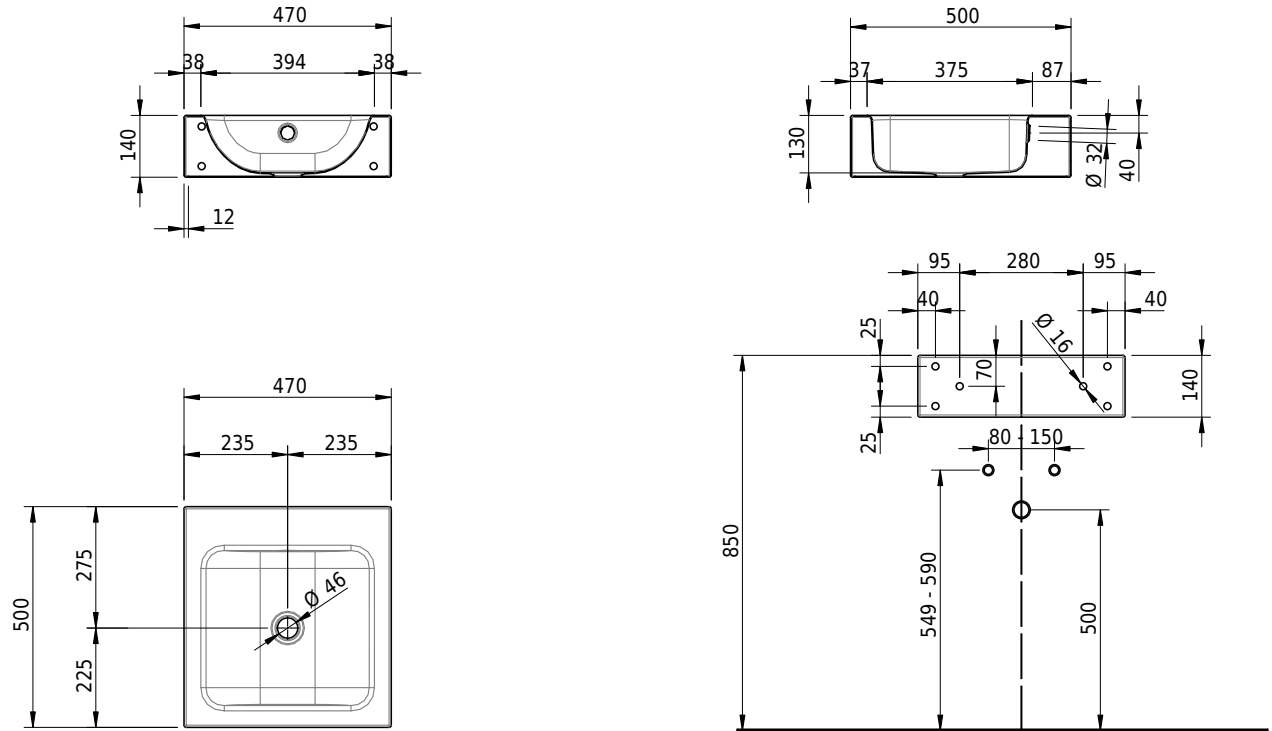

Massskizze

Schmidlin CONTURA Wandbecken

47 x 50 x 14 cm

mit Überlauf, inkl. Befestigungszubehör, inkl. Überlaufgarnitur verchromt

Artikel-Nr.: 1431-0001

SGVSB-Nr.: 233391.242

Gewicht: 8 kg

Optionen

- Farbklasse: I,II,III,IV,V [FA0_ _]
- Ohne Überlaufloch [UL0]
- GLASUR PLUS [OV01]
- Löcher für 3-Loch Armatur [WT_ALS01]
- Lochbohrung für Schmidlin Seifenspender [SSP02]
- Runde Lochbohrung nach Mass [WT_ALS02]
- Schmidlin Kosmetiktuchspender [KTS_ _]
- Spezialanfertigung
- Lochbohrung für Steckdose [STP_ _]
- Schmidlin GreenSteel