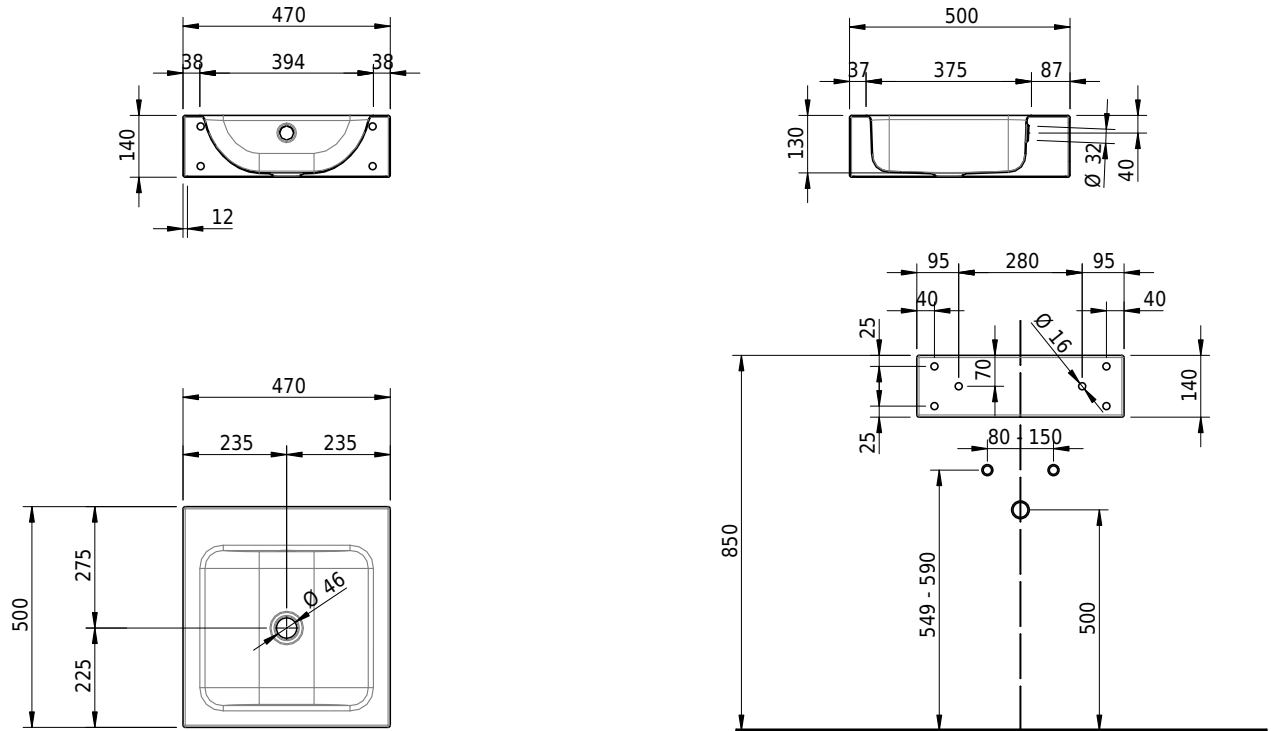

Massskizze

Schmidlin CONTURA Wandbecken

47 x 50 x 14 cm

mit Überlauf, inkl. Befestigungszubehör, inkl. Überlaufgarnitur verchromt

Artikel-Nr.: 1431-0001

SGVSB-Nr.: 233391.242

Gewicht: 8 kg

Optionen

- Farbklasse: I,II,III,IV,V [FA0_ _ _]
- Ohne Überlaufloch [UL0]
- GLASUR PLUS [OV01]
- Löcher für 3-Loch Armatur [WT_ALS01]
- Lochbohrung für Schmidlin Seifenspender [SSP02]
- Runde Lochbohrung nach Mass [WT_ALS02]
- Schmidlin Kosmetiktuchspender [KTS_ _]
- Spezialanfertigung
- Lochbohrung für Steckdose [STP_ _]
- Schmidlin GreenSteel