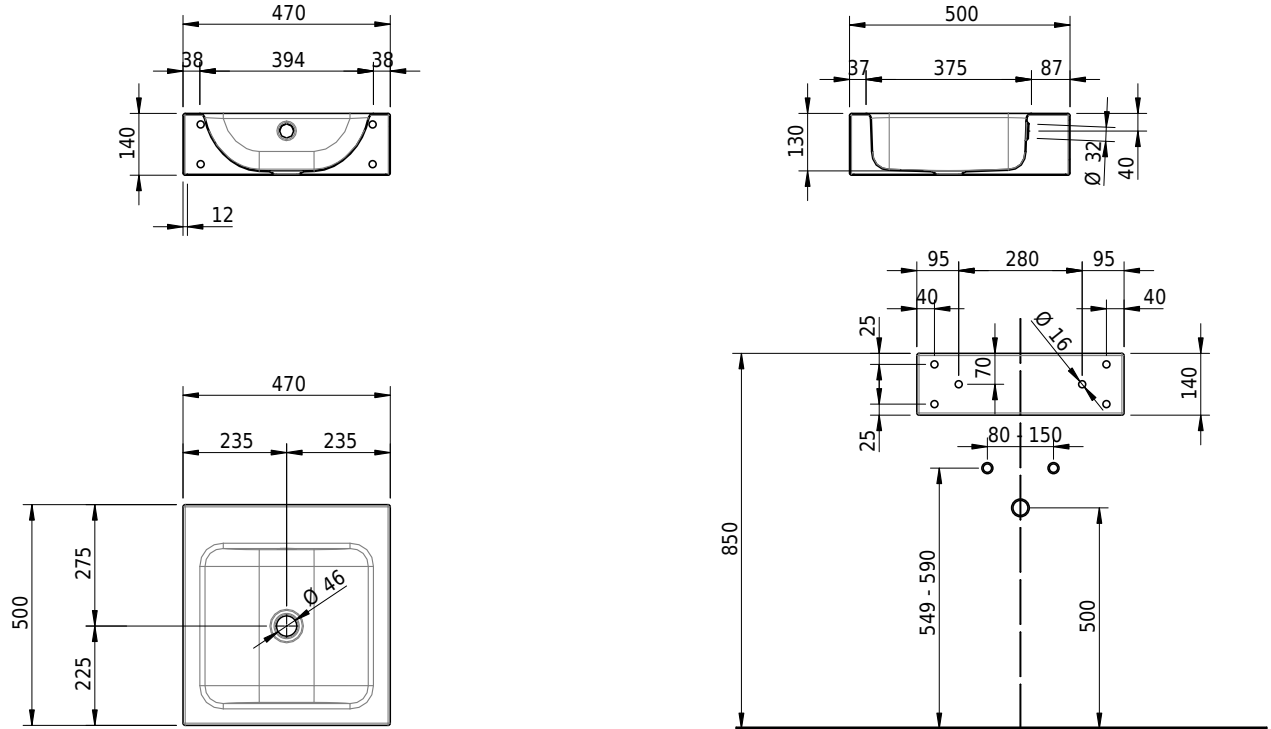

Massskizze

Schmidlin CONTURA Wandbecken

47 x 50 x 14 cm

mit Überlauf, inkl. Befestigungzubehör, inkl. Überlaufgarnitur verchromt

Artikel-Nr.: 1431-0001

SGVSB-Nr.: 233391.242

Gewicht: 8 kg

Optionen

- Farbklasse: I,II,III,IV,V [FA0_ _]
- Ohne Überlaufloch [UL0]
- GLASUR PLUS [OV01]
- Löcher für 3-Loch Armatur [WT_ALS01]
- Lochbohrung für Schmidlin Seifenspender [SSP02]
- Runde Lochbohrung nach Mass [WT_ALS02]
- Schmidlin Kosmetiktuchspender [KTS_ _]
- Spezialanfertigung
- Lochbohrung für Steckdose [STP_ _]
- Schmidlin GreenSteel