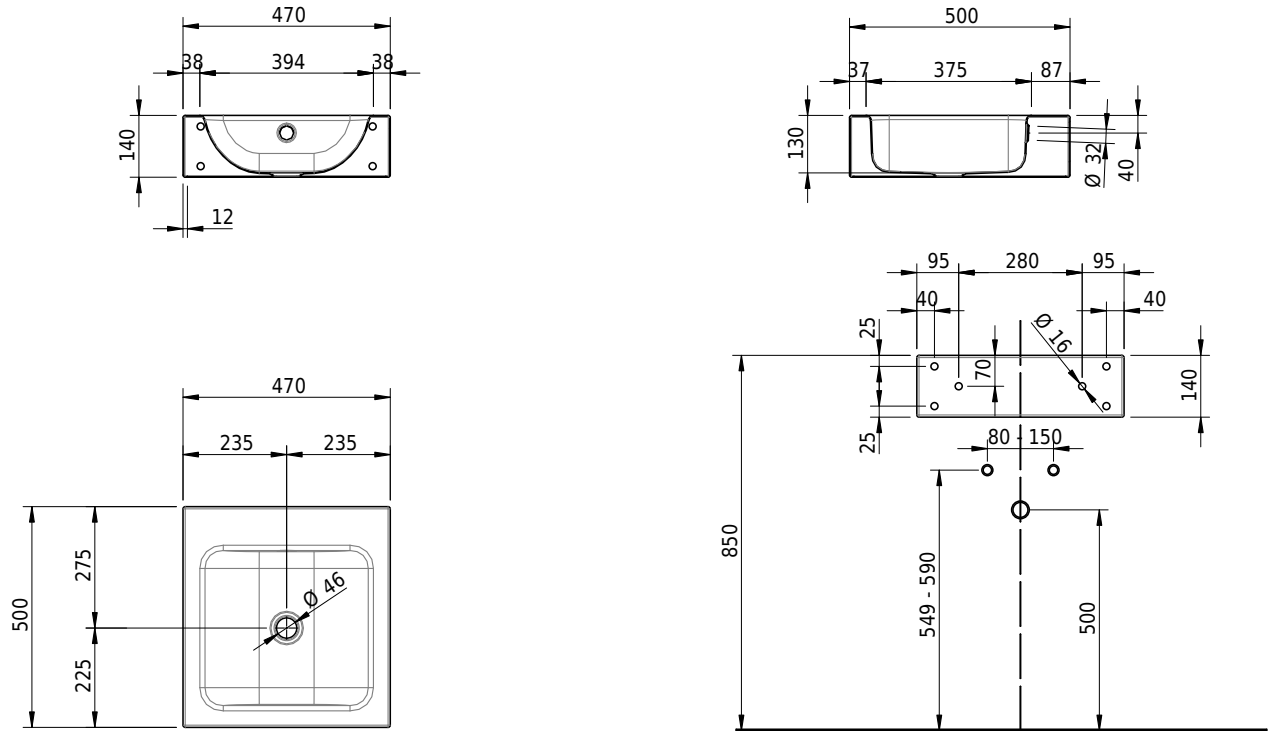

# Schmidlin CONTURA Wandbecken

47 x 50 x 14 cm

mit Überlauf, inkl. Befestigungzubehör, inkl. Überlaufgarnitur verchromt<br/>

Artikel-Nr.: 1431-0001

SGVSB-Nr.: 233391.242

Gewicht: 8 kg