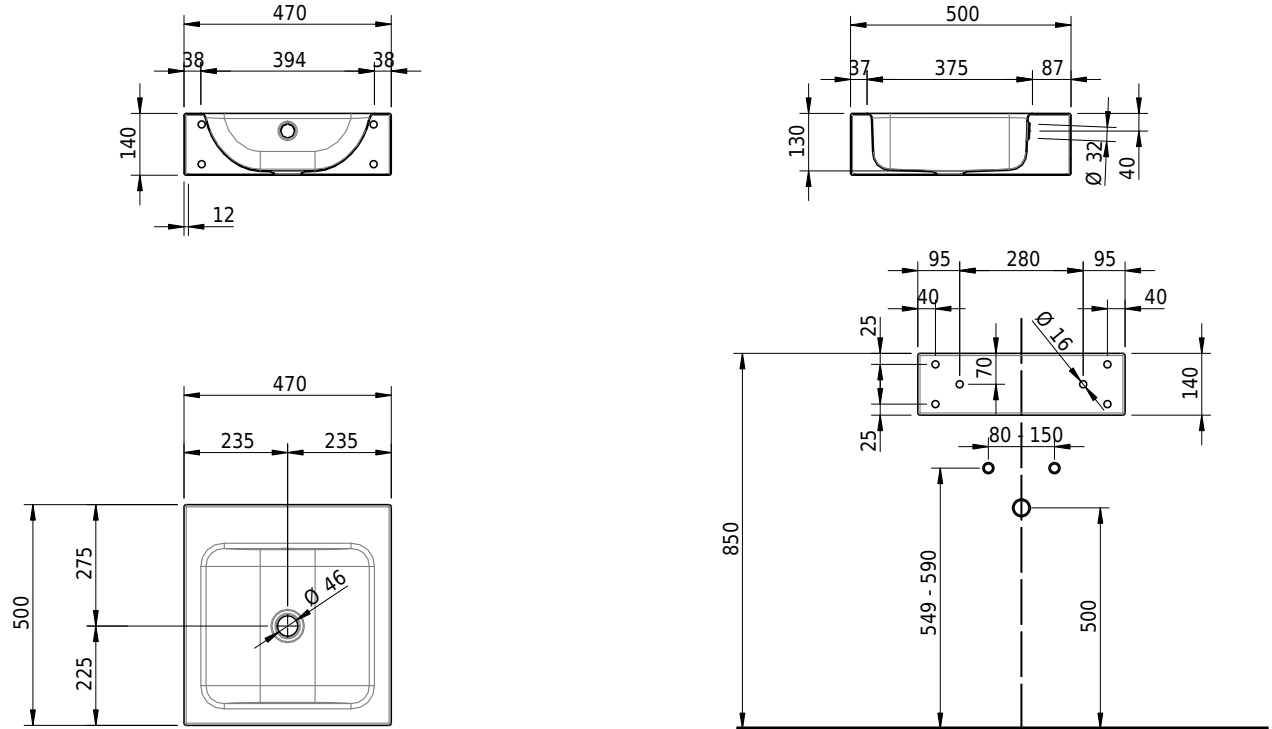

Massskizze

Schmidlin CONTURA Wandbecken

47 x 50 x 14 cm

mit Überlauf, inkl. Befestigungszubehör, inkl. Überlaufgarnitur verchromt

Artikel-Nr.: 1431-0001

SGVSB-Nr.: 233391.242

Gewicht: 8 kg

Optionen

- Farbklasse: I,II,III,IV,V [FA0_ _ _]
- Ohne Überlaufloch [UL0]
- GLASUR PLUS [OV01]
- Löcher für 3-Loch Armatur [WT_ALS01]
- Lochbohrung für Schmidlin Seifenspender [SSP02]
- Runde Lochbohrung nach Mass [WT_ALS02]
- Schmidlin Kosmetiktuchspender [KTS_ _]
- Spezialanfertigung
- Lochbohrung für Steckdose [STP_ _]
- Schmidlin GreenSteel