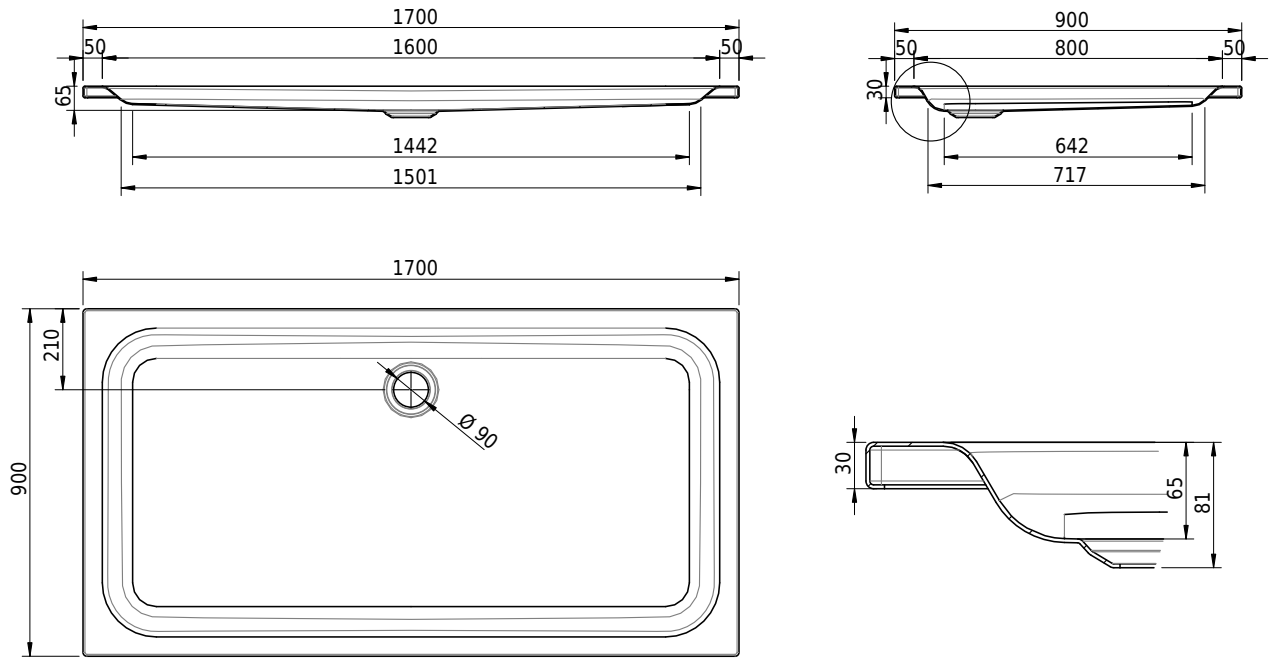

Massskizze

Schmidlin Duschwanne flach (6,5 cm)

170 x 90 x 6.5 cm

Ablaufloch \varnothing 90 mm

Artikel-Nr.: 1430-0001

SGVSB-Nr.: 141131

Gewicht: 46 kg

Optionen

- Farbklasse: I,II,III,IV,V [FA0_ _ _]
- Mit Zargen [Z_ _ _ _]
- ANTIGLISS PRO
- GLASUR PLUS [OV01]
- Speziallänge -2/+5 cm (beidseitig von -1 bis +2,5cm)
- Scharfkantige Ecke (Radius 5 mm) [EA_ _ 04]
- Geschnittene Ecke [EA_ _ 03]
- Abgerundete Ecke [EA_ _ 02]
- Schürze(n) 75 mm
- Schürze(n) 100 mm
- Schürze(n) Spezialhöhe

Zubehör

- Duschwannen-Fussset 4/6/8 (SIA 181), mit/ohne Dichtband
- Duschwannen-Montagerahmen BASIC (SIA 181)
- Montagesystem Schmidlin OMNIA (SIA 181)
- Schmidlin Zargen-Montagewinkel (SIA 181), Satz (4 Stück)
- Zargengummiprofil