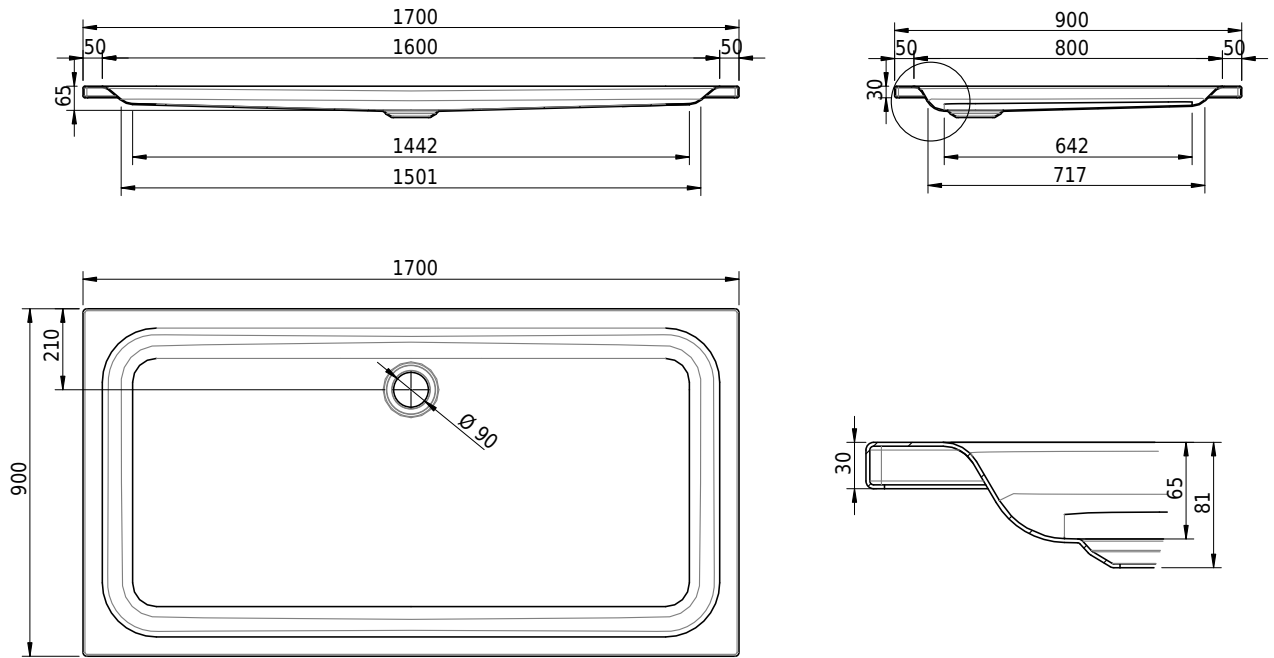

# Schmidlin Duschwanne flach (6,5 cm)

170 x 90 x 6.5 cm

Ablaufloch  $\varnothing$  90 mm

Artikel-Nr.: 1430-0001

SGVSB-Nr.: 141131

Gewicht: 46 kg

## Optionen

- Farbklasse: I,II,III,IV,V [FA0\_ \_ \_]
- Mit Zargen [Z\_ \_ \_ \_]
- ANTIGLISS PRO
- GLASUR PLUS [OV01]
- Speziallänge -2/+5 cm (beidseitig von -1 bis +2,5cm)
- Scharfkantige Ecke (Radius 5 mm) [EA\_ \_ 04]
- Geschnittene Ecke [EA\_ \_ 03]
- Abgerundete Ecke [EA\_ \_ 02]
- Schürze(n) 75 mm
- Schürze(n) 100 mm
- Schürze(n) Spezialhöhe