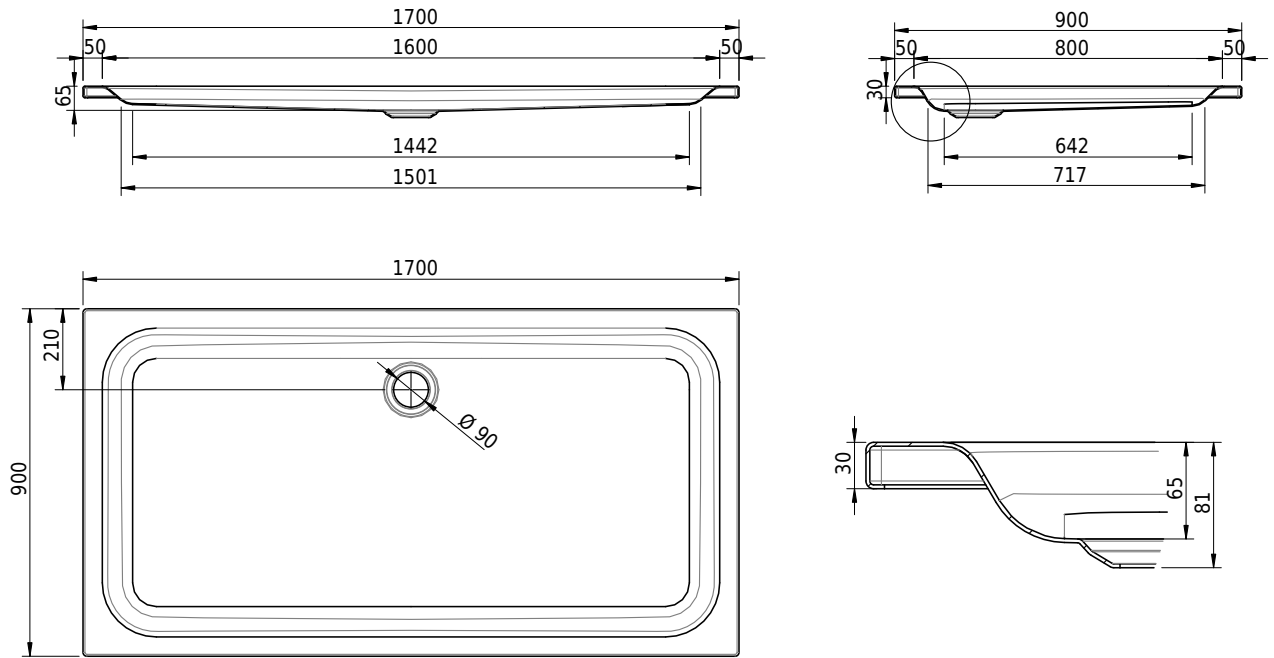

# Schmidlin Duschwanne flach (6,5 cm)

170 x 90 x 6.5 cm

Ablaufloch ø 90 mm

Artikel-Nr.: 1430-0001

SGVSB-Nr.: 141131

Gewicht: 46 kg

## Optionen

- Farbklasse: I,II,III,IV,V [FA0\_ \_ \_]
- Mit Zargen [Z\_ \_ \_ \_]
- ANTIGLISS PRO
- GLASUR PLUS [OV01]
- Speziallänge -2/+5 cm (beidseitig von -1 bis +2,5cm)
- Scharfkantige Ecke (Radius 5 mm) [EA\_ \_ 04]
- Geschnittene Ecke [EA\_ \_ 03]
- Abgerundete Ecke [EA\_ \_ 02]
- Schürze(n) 75 mm
- Schürze(n) 100 mm
- Schürze(n) Spezialhöhe