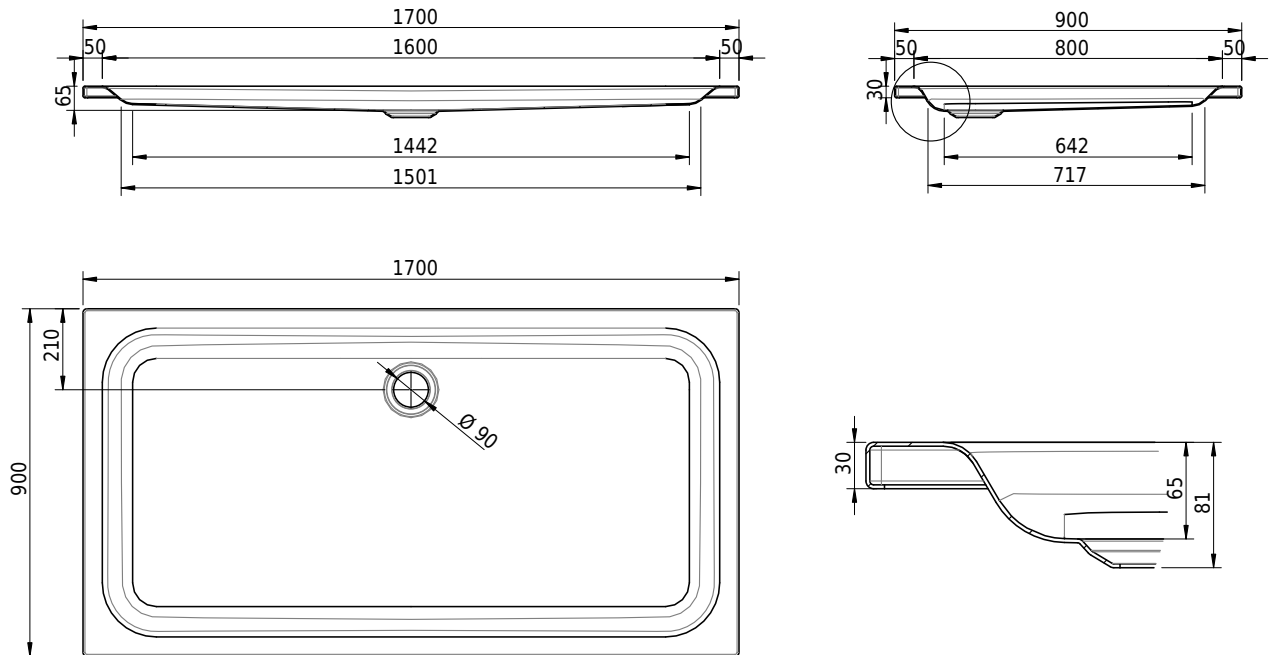

## Massskizze

# Schmidlin Duschwanne flach (6,5 cm)

170 x 90 x 6.5 cm

Ablaufloch  $\varnothing$  90 mm

Artikel-Nr.: 1430-0001

SGVSB-Nr.: 141131

Gewicht: 46 kg

## Optionen

- Farbklasse: I,II,III,IV,V [FA0\_ \_ \_]
- Mit Zargen [Z\_ \_ \_ \_]
- ANTIGLISS PRO
- GLASUR PLUS [OV01]
- Speziallänge -2/+5 cm (beidseitig von -1 bis +2,5cm)
- Scharfkantige Ecke (Radius 5 mm) [EA\_ \_ 04]
- Geschnittene Ecke [EA\_ \_ 03]
- Abgerundete Ecke [EA\_ \_ 02]
- Schürze(n) 75 mm
- Schürze(n) 100 mm
- Schürze(n) Spezialhöhe

## Zubehör

- Duschwannen-Fusset 4/6/8 (SIA 181), mit/ohne Dichtband
- Duschwannen-Montagerahmen BASIC (SIA 181)
- Montagesystem Schmidlin OMNIA (SIA 181)
- Schmidlin Zargen-Montagewinkel (SIA 181), Satz (4 Stück)
- Zargengummiprofil