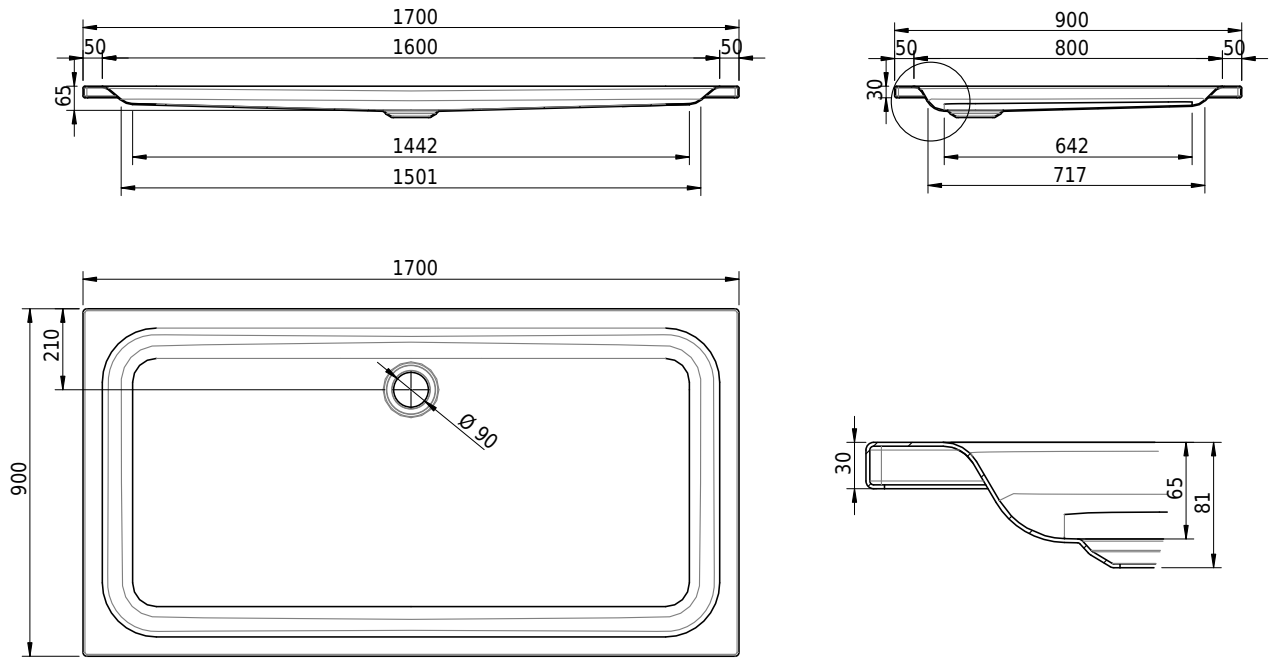

Massskizze

Schmidlin Duschwanne flach (6,5 cm)

170 x 90 x 6.5 cm

Ablaufloch \varnothing 90 mm

Artikel-Nr.: 1430-0001

SGVSB-Nr.: 141131

Gewicht: 46 kg

Optionen

- Farbklasse: I,II,III,IV,V [FA0_ _ _]
- Mit Zargen [Z_ _ _ _]
- ANTIGLISS PRO
- GLASUR PLUS [OV01]
- Speziallänge -2/+5 cm (beidseitig von -1 bis +2,5cm)
- Scharfkantige Ecke (Radius 5 mm) [EA_ _ 04]
- Geschnittene Ecke [EA_ _ 03]
- Abgerundete Ecke [EA_ _ 02]
- Schürze(n) 75 mm
- Schürze(n) 100 mm
- Schürze(n) Spezialhöhe

Zubehör

- Duschwannen-Fusset 4/6/8 (SIA 181), mit/ohne Dichtband
- Duschwannen-Montagerahmen BASIC (SIA 181)
- Montagesystem Schmidlin OMNIA (SIA 181)
- Schmidlin Zargen-Montagewinkel (SIA 181), Satz (4 Stück)
- Zargengummiprofil