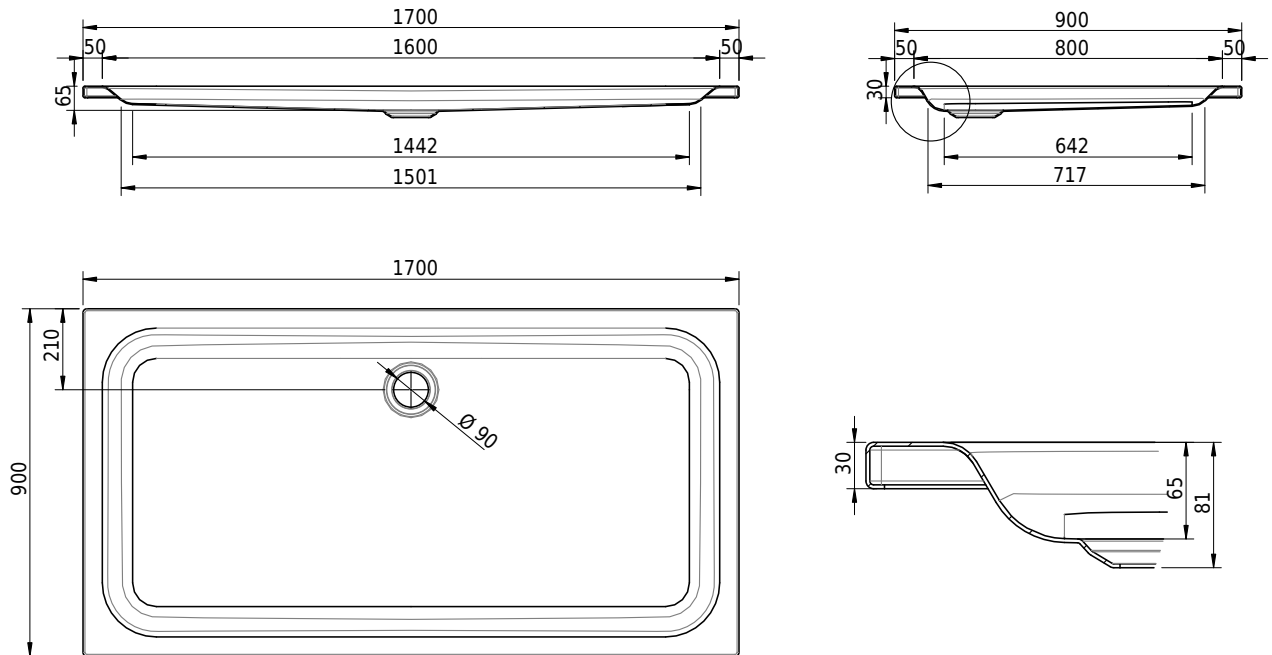

Massskizze

Schmidlin Duschwanne flach (6,5 cm)

170 x 90 x 6.5 cm

Ablaufloch \varnothing 90 mm

Artikel-Nr.: 1430-0001

SGVSB-Nr.: 141131

Gewicht: 46 kg

Optionen

- Farbklasse: I,II,III,IV,V [FA0_ _ _]
- Mit Zargen [Z_ _ _ _]
- ANTIGLISS PRO
- GLASUR PLUS [OV01]
- Speziallänge -2/+5 cm (beidseitig von -1 bis +2,5cm)
- Scharfkantige Ecke (Radius 5 mm) [EA_ _ 04]
- Geschnittene Ecke [EA_ _ 03]
- Abgerundete Ecke [EA_ _ 02]
- Schürze(n) 75 mm
- Schürze(n) 100 mm
- Schürze(n) Spezialhöhe

Zubehör

- Duschwannen-Fusset 4/6/8 (SIA 181), mit/ohne Dichtband
- Duschwannen-Montagerahmen BASIC (SIA 181)
- Montagesystem Schmidlin OMNIA (SIA 181)
- Schmidlin Zargen-Montagewinkel (SIA 181), Satz (4 Stück)
- Zargengummiprofil