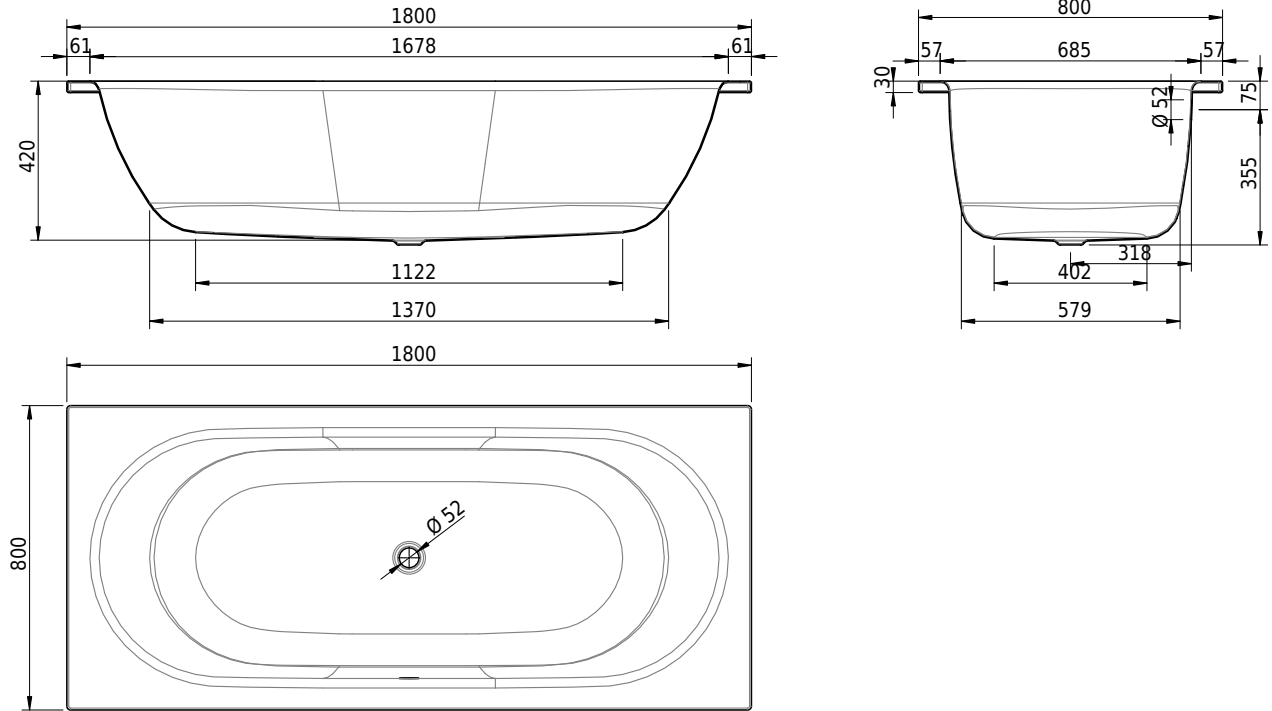

Massskizze

Schmidlin DUETT

180 x 80 x 42 cm

Randhöhe 30 mm

Artikel-Nr.: 1428-0001 SGVSB-Nr.: 111025 ST-Nr.: 1111566.100 Gewicht: 54 kg Nutzinhalt*: 164 l

Optionen

- Farbklasse: I,II,III,IV [FA0_ _ _]
- Mit Zargen [Z_ _ _ _]
- ANTIGLISS PRO
- GLASUR PLUS [OV01]
- Speziallänge -2/+5 cm (beidseitig von -1 bis +2,5cm)
- Griff SAFE (1 Stück) [GFT_02]
- Lochbohrung für Schmidlin TOUCH CONTROL [AT0001]
- Scharfkantige Ecke (Radius 5 mm) [EA_ _ 04]
- Geschnittene Ecke [EA_ _ 03]
- Abgerundete Ecke [EA_ _ 02]
- Einlaufgarnitur Schmidlin SPLASH [SP_ _ _]
- Schmidlin SOUNDBOX
- Spezialanfertigung

Whirlsysteme

- Schmidlin JET [WS01]
- Schmidlin SPA [WS02]
- Schmidlin JET+SPA [WS03]
- Schmidlin SILENT [WS04]
- Schmidlin AQUA SILENT [WS06]
- Schmidlin HYDRO SILK

Zubehör

- Schmidlin Badewannen-Montagesystem (SIA 181)
- Schmidlin Badewannen-Montagesystem (SIA 181), mit Dichtband
- Schmidlin INFINITY Badewannenträger (SIA 181)
- Schmidlin Schürzensets (SIA 181)
- Schmidlin Vormauerungsband (SIA 181), Rolle zu 3 m
- Schmidlin Zargen-Montagewinkel (SIA 181), Satz (4 Stück)

Ab- und Überlaufgarnituren

- Schmidlin HIGH FIVE 52
- Schmidlin HIGH FIVE 52 TRIO
- Schmidlin SPRING 50
- Viega Multiplex
- Viega Multiplex Trio

29.03.2025 Technische Änderungen vorbehalten.

Massangaben in mm

* Nutzinhalt: Wasserinhalt abzüglich 70 Liter Verdrängung

- Zargengummiprofil