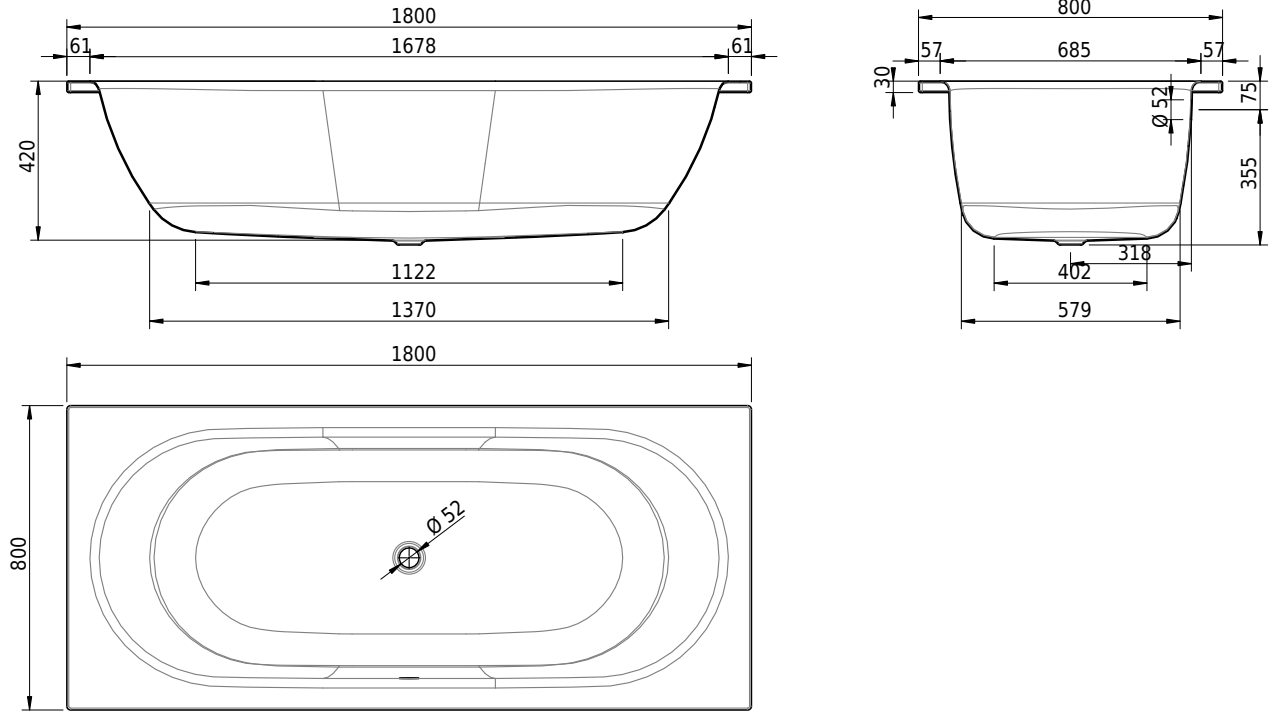

Massskizze

Schmidlin DUETT

180 x 80 x 42 cm

Randhöhe 30 mm

Artikel-Nr.: 1428-0001 SGVSB-Nr.: 111025 ST-Nr.: 1111566.100 Gewicht: 54 kg Nutzinhalt*: 164 l

Optionen

- Farbklasse: I,II,III,IV [FA0_ _ _]
- Mit Zargen [Z_ _ _ _]
- ANTIGLISS PRO
- GLASUR PLUS [OV01]
- Speziallänge -2/+5 cm (beidseitig von -1 bis +2,5cm)
- Griff SAFE (1 Stück) [GFT_02]
- Lochbohrung für Schmidlin TOUCH CONTROL [AT0001]
- Scharfkantige Ecke (Radius 5 mm) [EA_ _ 04]
- Geschnittene Ecke [EA_ _ 03]
- Abgerundete Ecke [EA_ _ 02]
- Einlaufgarnitur Schmidlin SPLASH [SP_ _]
- Schmidlin SOUNDBOX
- Spezialanfertigung

Whirlsysteme

- Schmidlin JET [WS01]
- Schmidlin SPA [WS02]
- Schmidlin JET+SPA [WS03]
- Schmidlin SILENT [WS04]
- Schmidlin AQUA SILENT [WS06]
- Schmidlin HYDRO SILK

Zubehör

- Schmidlin Badewannen-Montagesystem (SIA 181)
- Schmidlin Badewannen-Montagesystem (SIA 181), mit Dichtband
- Schmidlin INFINITY Badewannenträger (SIA 181)
- Schmidlin Schürzensets (SIA 181)
- Schmidlin Vormauerungsband (SIA 181), Rolle zu 3 m
- Schmidlin Zargen-Montagewinkel (SIA 181), Satz (4 Stück)

Ab- und Überlaufgarnituren

- Schmidlin HIGH FIVE 52
- Schmidlin HIGH FIVE 52 TRIO
- Schmidlin SPRING 50
- Viega Multiplex
- Viega Multiplex Trio

22.02.2025 Technische Änderungen vorbehalten.

Massangaben in mm

* Nutzinhalt: Wasserinhalt abzüglich 70 Liter Verdrängung

- Zargengummiprofil