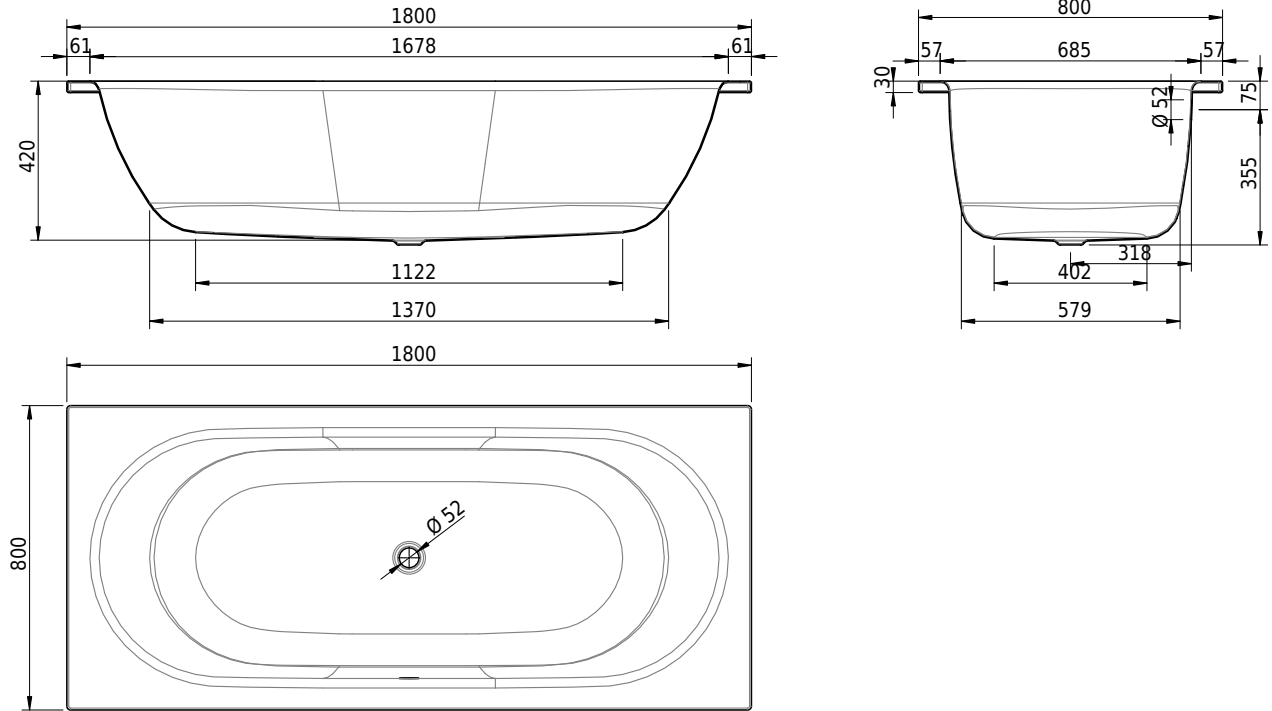

Massskizze

Schmidlin DUETT

180 x 80 x 42 cm

Randhöhe 30 mm

Artikel-Nr.: 1428-0001 SGVSB-Nr.: 111025 ST-Nr.: 1111566.100 Gewicht: 54 kg Nutzinhalt*: 164 l

Optionen

- Farbklasse: I,II,III,IV [FA0_ _ _]
- Mit Zargen [Z_ _ _ _]
- ANTIGLISS PRO
- GLASUR PLUS [OV01]
- Speziallänge -2/+5 cm (beidseitig von -1 bis +2,5cm)
- Griff SAFE (1 Stück) [GFT_02]
- Lochbohrung für Schmidlin TOUCH CONTROL [AT0001]
- Scharfkantige Ecke (Radius 5 mm) [EA_ _ 04]
- Geschnittene Ecke [EA_ _ 03]
- Abgerundete Ecke [EA_ _ 02]
- Einlaufgarnitur Schmidlin SPLASH [SP_ _ _]
- Schmidlin SOUNDBOX
- Spezialanfertigung

Whirlsysteme

- Schmidlin JET [WS01]
- Schmidlin SPA [WS02]
- Schmidlin JET+SPA [WS03]
- Schmidlin SILENT [WS04]
- Schmidlin AQUA SILENT [WS06]
- Schmidlin HYDRO SILK

Zubehör

- Schmidlin Badewannen-Montagesystem (SIA 181)
- Schmidlin Badewannen-Montagesystem (SIA 181), mit Dichtband
- Schmidlin INFINITY Badewannenträger (SIA 181)
- Schmidlin Schürzensets (SIA 181)
- Schmidlin Vormauerungsband (SIA 181), Rolle zu 3 m
- Schmidlin Zargen-Montagewinkel (SIA 181), Satz (4 Stück)

Ab- und Überlaufgarnituren

- Schmidlin HIGH FIVE 52
- Schmidlin HIGH FIVE 52 TRIO
- Schmidlin SPRING 50
- Viega Multiplex
- Viega Multiplex Trio

21.11.2024 Technische Änderungen vorbehalten.

Massangaben in mm

* Nutzinhalt: Wasserinhalt abzüglich 70 Liter Verdrängung

- Zargengummiprofil