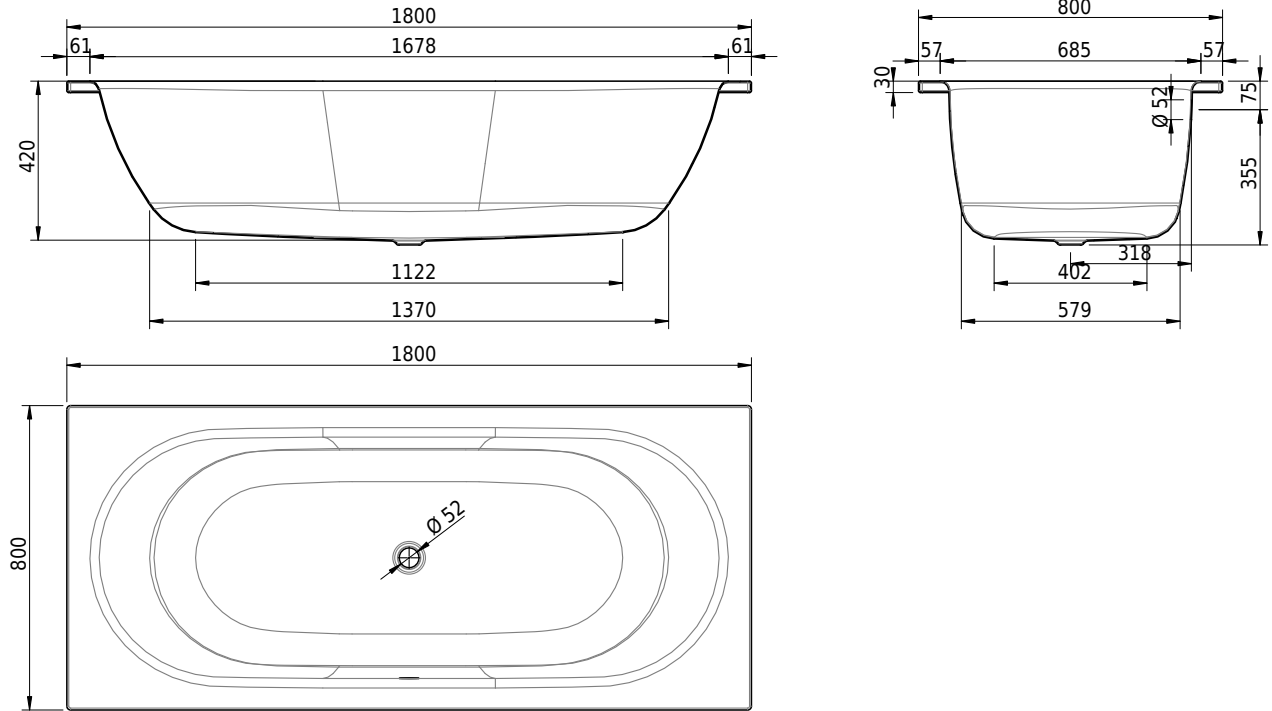

Massskizze

Schmidlin DUETT

180 x 80 x 42 cm

Randhöhe 30 mm

Artikel-Nr.: 1428-0001 SGVSB-Nr.: 111025 ST-Nr.: 1111566.100 Gewicht: 54 kg Nutzinhalt*: 164 l

Optionen

- Farbklasse: I,II,III,IV [FA0_ _ _]
- Mit Zargen [Z_ _ _ _]
- ANTIGLISS PRO
- GLASUR PLUS [OV01]
- Speziallänge -2/+5 cm (beidseitig von -1 bis +2,5cm)
- Griff SAFE (1 Stück) [GFT_02]
- Lochbohrung für Schmidlin TOUCH CONTROL [AT0001]
- Scharfkantige Ecke (Radius 5 mm) [EA_ _ 04]
- Geschnittene Ecke [EA_ _ 03]
- Abgerundete Ecke [EA_ _ 02]
- Einlaufgarnitur Schmidlin SPLASH [SP_ _ _]
- Schmidlin SOUNDBOX
- Spezialanfertigung

Whirlsysteme

- Schmidlin JET [WS01]
- Schmidlin SPA [WS02]
- Schmidlin JET+SPA [WS03]
- Schmidlin SILENT [WS04]
- Schmidlin AQUA SILENT [WS06]
- Schmidlin HYDRO SILK

Zubehör

- Schmidlin Badewannen-Montagesystem (SIA 181)
- Schmidlin Badewannen-Montagesystem (SIA 181), mit Dichtband
- Schmidlin INFINITY Badewannenträger (SIA 181)
- Schmidlin Schürzensets (SIA 181)
- Schmidlin Vormauerungsband (SIA 181), Rolle zu 3 m
- Schmidlin Zargen-Montagewinkel (SIA 181), Satz (4 Stück)

Ab- und Überlaufgarnituren

- Schmidlin HIGH FIVE 52
- Schmidlin HIGH FIVE 52 TRIO
- Schmidlin SPRING 50
- Viega Multiplex
- Viega Multiplex Trio

16.07.2024 Technische Änderungen vorbehalten.

Massangaben in mm

* Nutzinhalt: Wasserinhalt abzüglich 70 Liter Verdrängung

- Zargengummiprofil