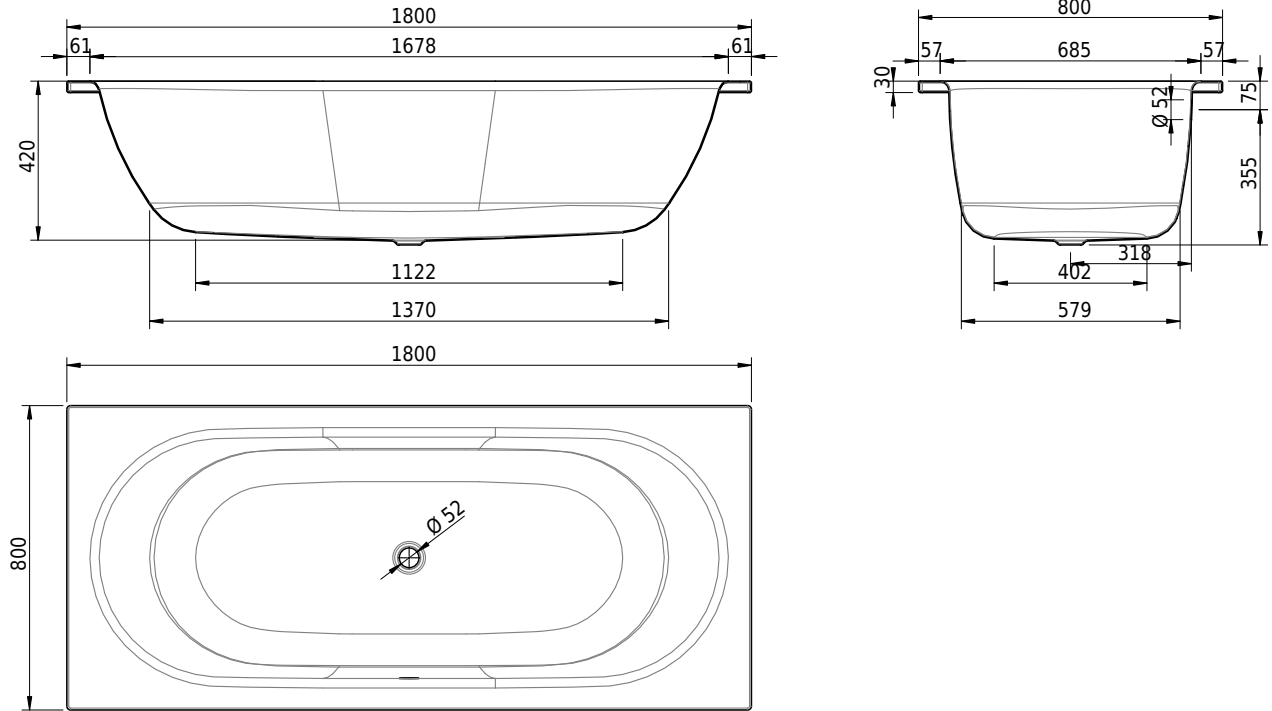

Massskizze

Schmidlin DUETT

180 x 80 x 42 cm

Randhöhe 30 mm

Artikel-Nr.: 1428-0001 SGVSB-Nr.: 111025 ST-Nr.: 111566.100 Gewicht: 54 kg Nutzinhalt*: 164 l

Optionen

- Farbklasse: I,II,III,IV [FA0_ _ _]
- Mit Zargen [Z_ _ _ _]
- ANTIGLISS PRO
- GLASUR PLUS [OV01]
- Speziallänge -2/+5 cm (beidseitig von -1 bis +2,5cm)
- Griff SAFE (1 Stück) [GFT_02]
- Lochbohrung für Schmidlin TOUCH CONTROL [AT0001]
- Scharfkantige Ecke (Radius 5 mm) [EA_ _ 04]
- Geschnittene Ecke [EA_ _ 03]
- Abgerundete Ecke [EA_ _ 02]
- Einlaufgarnitur Schmidlin SPLASH [SP_ _]
- Schmidlin SOUNDBOX
- Spezialanfertigung

Whirlsysteme

- Schmidlin JET [WS01]
- Schmidlin SPA [WS02]
- Schmidlin JET+SPA [WS03]
- Schmidlin SILENT [WS04]
- Schmidlin AQUA SILENT [WS06]
- Schmidlin HYDRO SILK

Zubehör

- Schmidlin Badewannen-Montagesystem (SIA 181)
- Schmidlin Badewannen-Montagesystem (SIA 181), mit Dichtband
- Schmidlin INFINITY Badewannenträger (SIA 181)
- Schmidlin Schürzensets (SIA 181)
- Schmidlin Vormauerungsband (SIA 181), Rolle zu 3 m
- Schmidlin Zargen-Montagewinkel (SIA 181), Satz (4 Stück)

Ab- und Überlaufgarnituren

- Schmidlin HIGH FIVE 52
- Schmidlin HIGH FIVE 52 TRIO
- Schmidlin SPRING 50
- Viega Multiplex
- Viega Multiplex Trio

02.01.2025 Technische Änderungen vorbehalten.

Massangaben in mm

* Nutzinhalt: Wasserinhalt abzüglich 70 Liter Verdrängung

- Zargengummiprofil