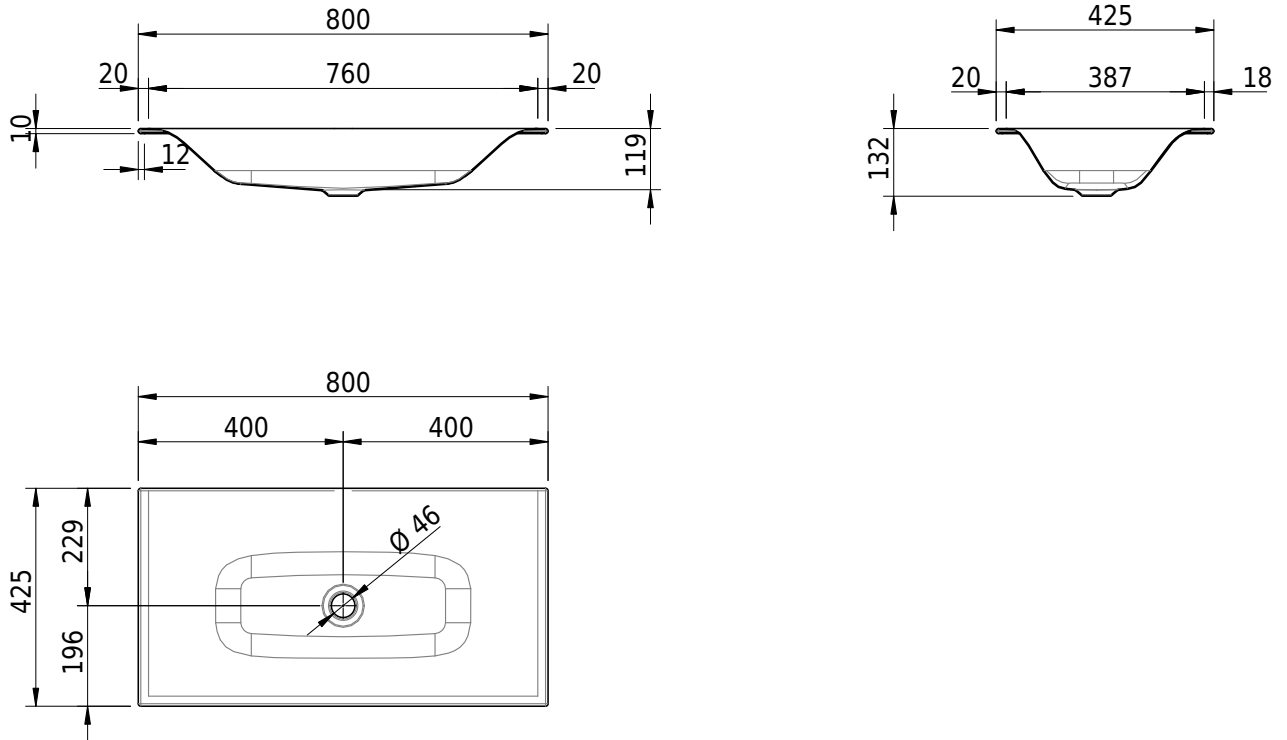

Massskizze

Schmidlin VIVA Einlegebecken

80 x 42.5 x 1 cm

ohne Überlauf, inkl. Befestigungszubehör

Artikel-Nr.: 1426-0001

SGVSB-Nr.: 233423.242

Gewicht: 10 kg

Optionen

- Farbklasse: I,II,III,IV,V [FA0_ _]
- GLASUR PLUS [OV01]
- Spezialanfertigung

Zubehör

Ab- und Überlaufgarnituren

- Schaftventil 1¼, inkl. Deckel verchromt, nicht verschliessbar
- Schmidlin Schaftventil 1 1/4", inkl. Deckel alpinweiss matt, emailliert, nicht verschliessbar
- Schmidlin Schaftventil 1 1/4", inkl. Deckel emailliert, nicht verschliessbar
- Schmidlin Schaftventil 1 1/4", inkl. Deckel emailliert, übrige Farben, nicht verschliessbar