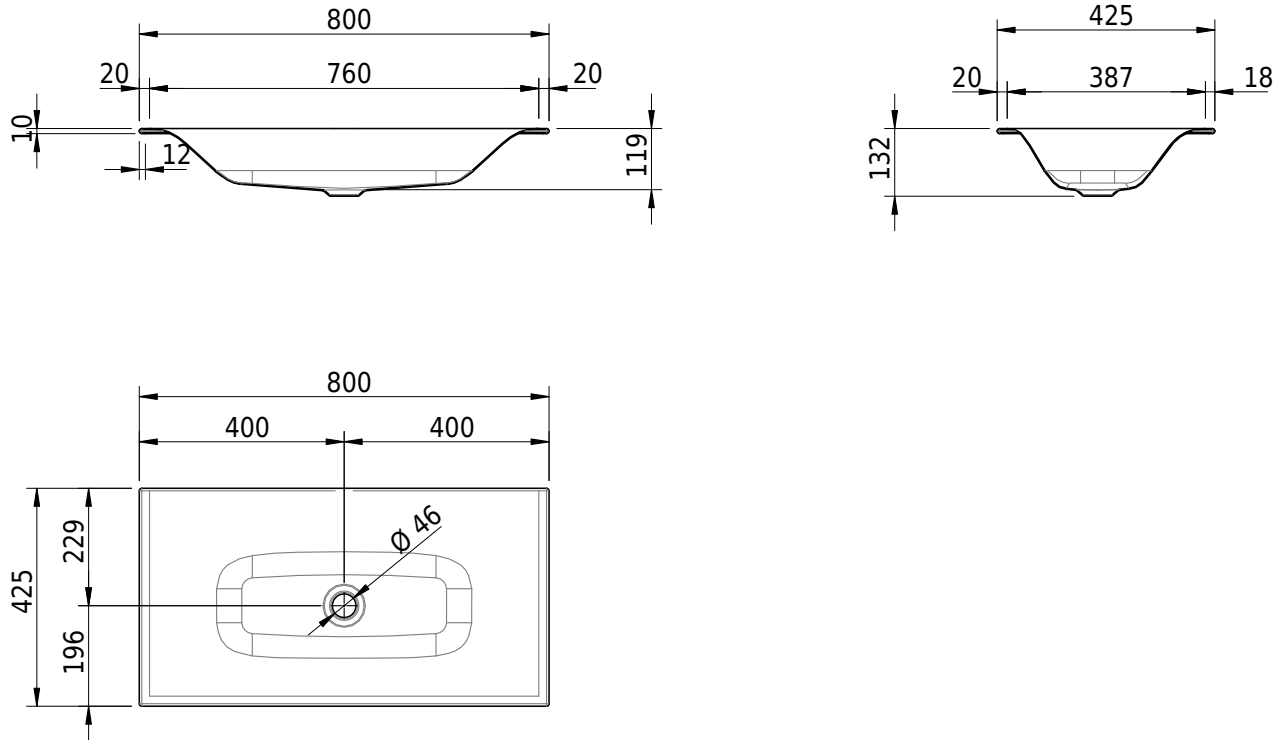

Massskizze

Schmidlin VIVA Einlegebecken

80 x 42.5 x 1 cm

ohne Überlauf, inkl. Befestigungszubehör

Artikel-Nr.: 1426-0001

SGVSB-Nr.: 233423.242

Gewicht: 10 kg

Optionen

- Farbklasse: I,II,III,IV,V [FA0_ _]
- GLASUR PLUS [OV01]
- Spezialanfertigung

Zubehör**Ab- und Überlaufgarnituren**

- Schaftventil 1¼, inkl. Deckel verchromt, nicht verschliessbar
- Schmidlin Schaftventil 1 1/4", inkl. Deckel alpinweiss matt, emailliert, nicht verschliessbar
- Schmidlin Schaftventil 1 1/4", inkl. Deckel emailliert, nicht verschliessbar
- Schmidlin Schaftventil 1 1/4", inkl. Deckel emailliert, übrige Farben, nicht verschliessbar