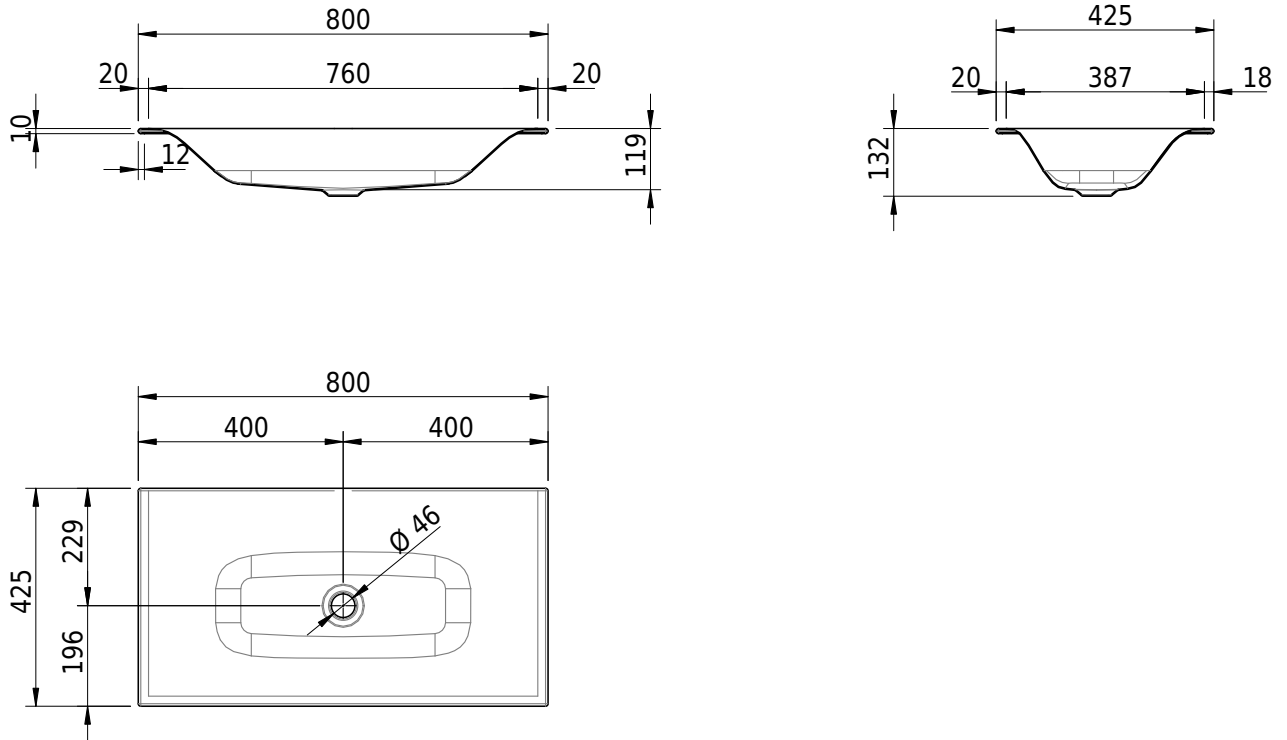

Massskizze

Schmidlin VIVA Einlegebecken

80 x 42.5 x 1 cm

ohne Überlauf, inkl. Befestigungszubehör

Artikel-Nr.: 1426-0001

SGVSB-Nr.: 233423.242

Gewicht: 10 kg

Optionen

- Farbklasse: I,II,III,IV,V [FA0_ _]
- GLASUR PLUS [OV01]
- Spezialanfertigung

Zubehör**Ab- und Überlaufgarnituren**

- Schaftventil 1¼, inkl. Deckel verchromt, nicht verschliessbar
- Schmidlin Schaftventil 1 1/4", inkl. Deckel alpinweiss matt, emailliert, nicht verschliessbar
- Schmidlin Schaftventil 1 1/4", inkl. Deckel emailliert, nicht verschliessbar
- Schmidlin Schaftventil 1 1/4", inkl. Deckel emailliert, übrige Farben, nicht verschliessbar