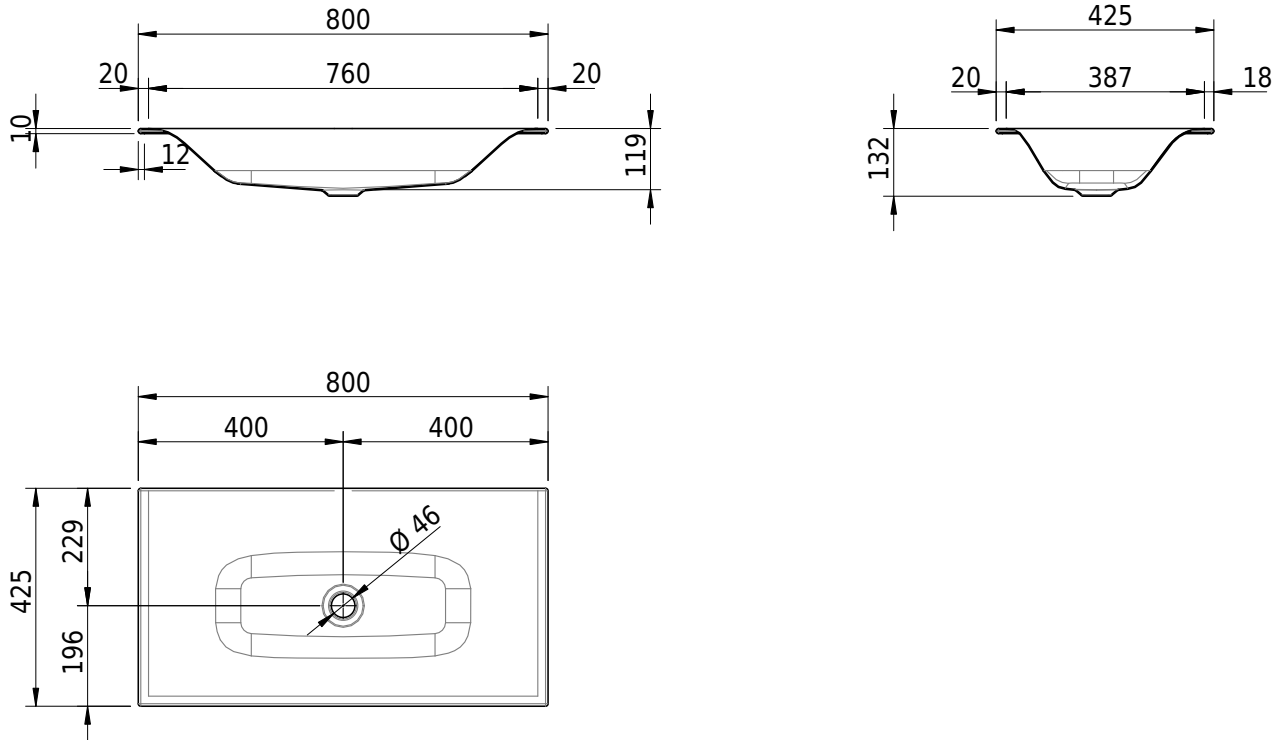

Massskizze

Schmidlin VIVA Einlegebecken

80 x 42.5 x 1 cm

ohne Überlauf, inkl. Befestigungszubehör

Artikel-Nr.: 1426-0001

SGVSB-Nr.: 233423.242

Gewicht: 10 kg

Optionen

- Farbklasse: I,II,III,IV,V [FA0_ _]
- GLASUR PLUS [OV01]
- Spezialanfertigung

Zubehör

Ab- und Überlaufgarnituren

- Schaftventil 1¼, inkl. Deckel verchromt, nicht verschliessbar
- Schmidlin Schaftventil 1 1/4", inkl. Deckel alpinweiss matt, emailliert, nicht verschliessbar
- Schmidlin Schaftventil 1 1/4", inkl. Deckel emailliert, nicht verschliessbar
- Schmidlin Schaftventil 1 1/4", inkl. Deckel emailliert, übrige Farben, nicht verschliessbar